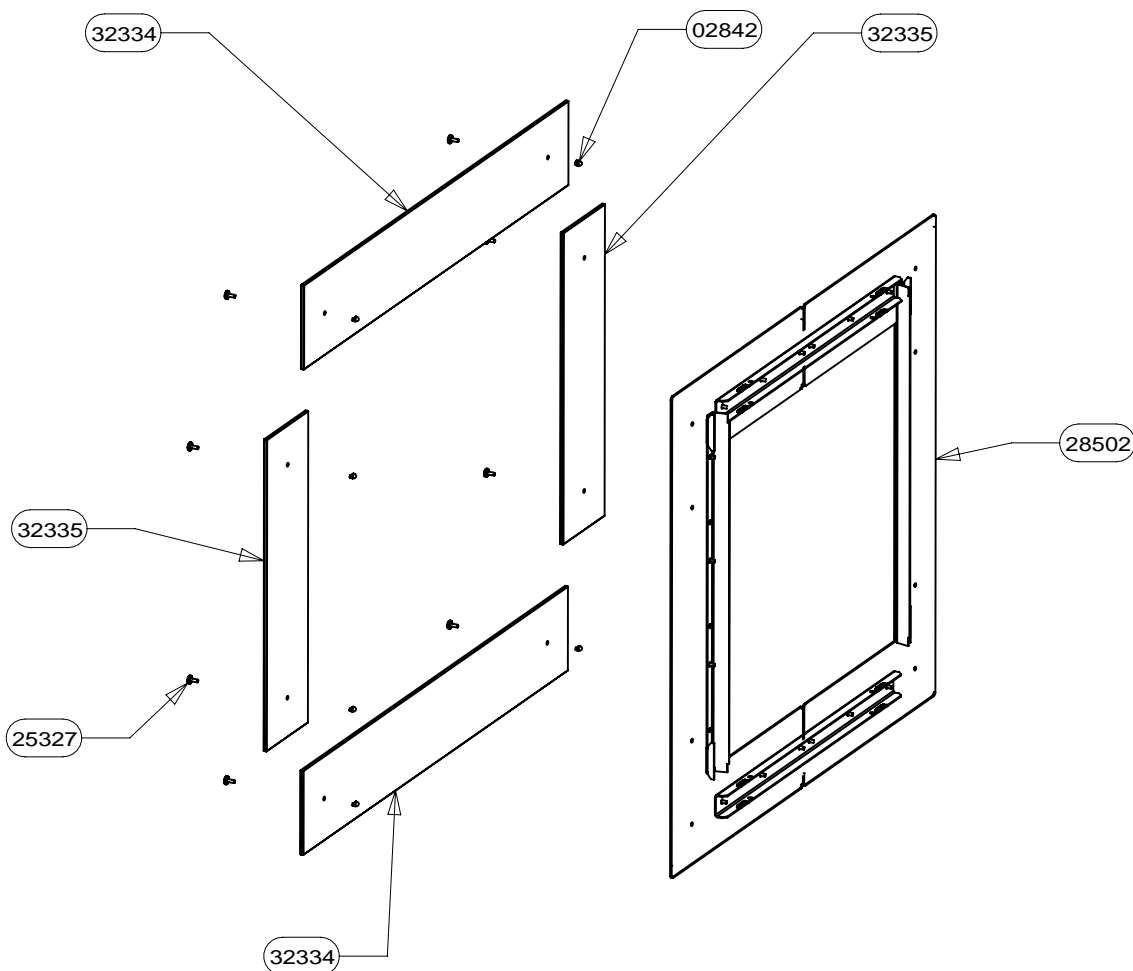

POUR TOUTE COMMANDE DE PIECES D'HABILLAGE,
PRECISER IMPERATIVEMENT LA COULEUR!

02842	ECROU BORGNE FORME HAUTE	8
25327	VIS DE FINITION	8
28502	FACADE VALLAURIS 3N EM	1
32335	VERRE TREMPE SERIGRAPHIE VERTICAL	2
32334	VERRE TREMPE SERIGRAPHIE HORIZONTAL	2
CODE ARTICLE	DESIGNATION	QTE