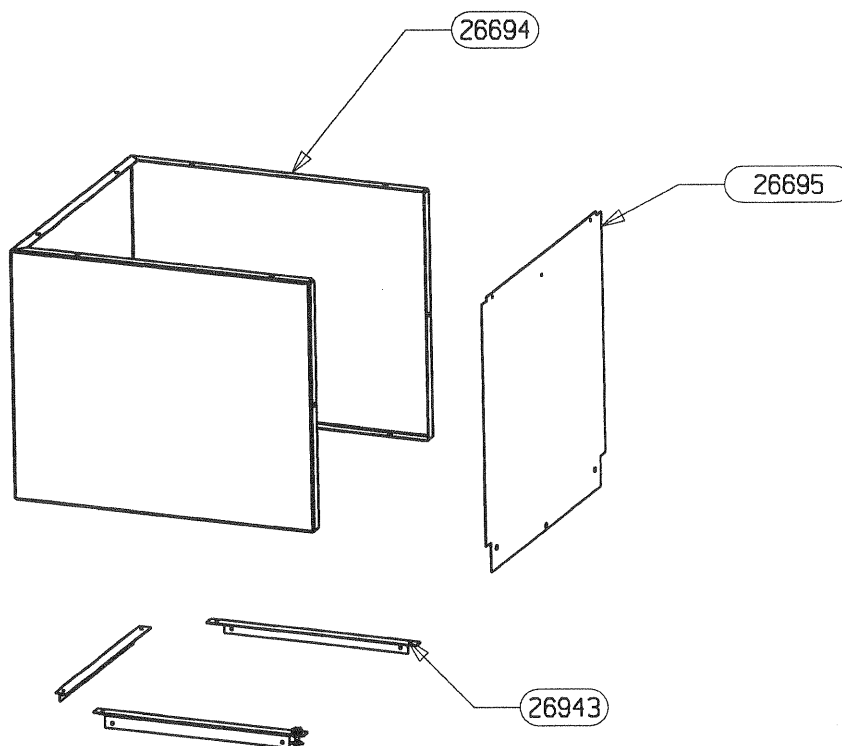

OSUPRA

CHEMINETTE
SERIE VALLAURIS

ENSEMBLE REHAUSSE A 3 metres
EDITION 10/08

POUR TOUTE COMMANDE DE PIECES D'HABILLAGE,
PRECISER IMPERATIVEMENT LA COULEUR!

26943	CORNIERE	3
26695	DEFLECTEUR ARRIERE	1
26694	REHAUSSE DE CACHE TUYAU	1
CODE ARTICLE	DESIGNATION	QTE