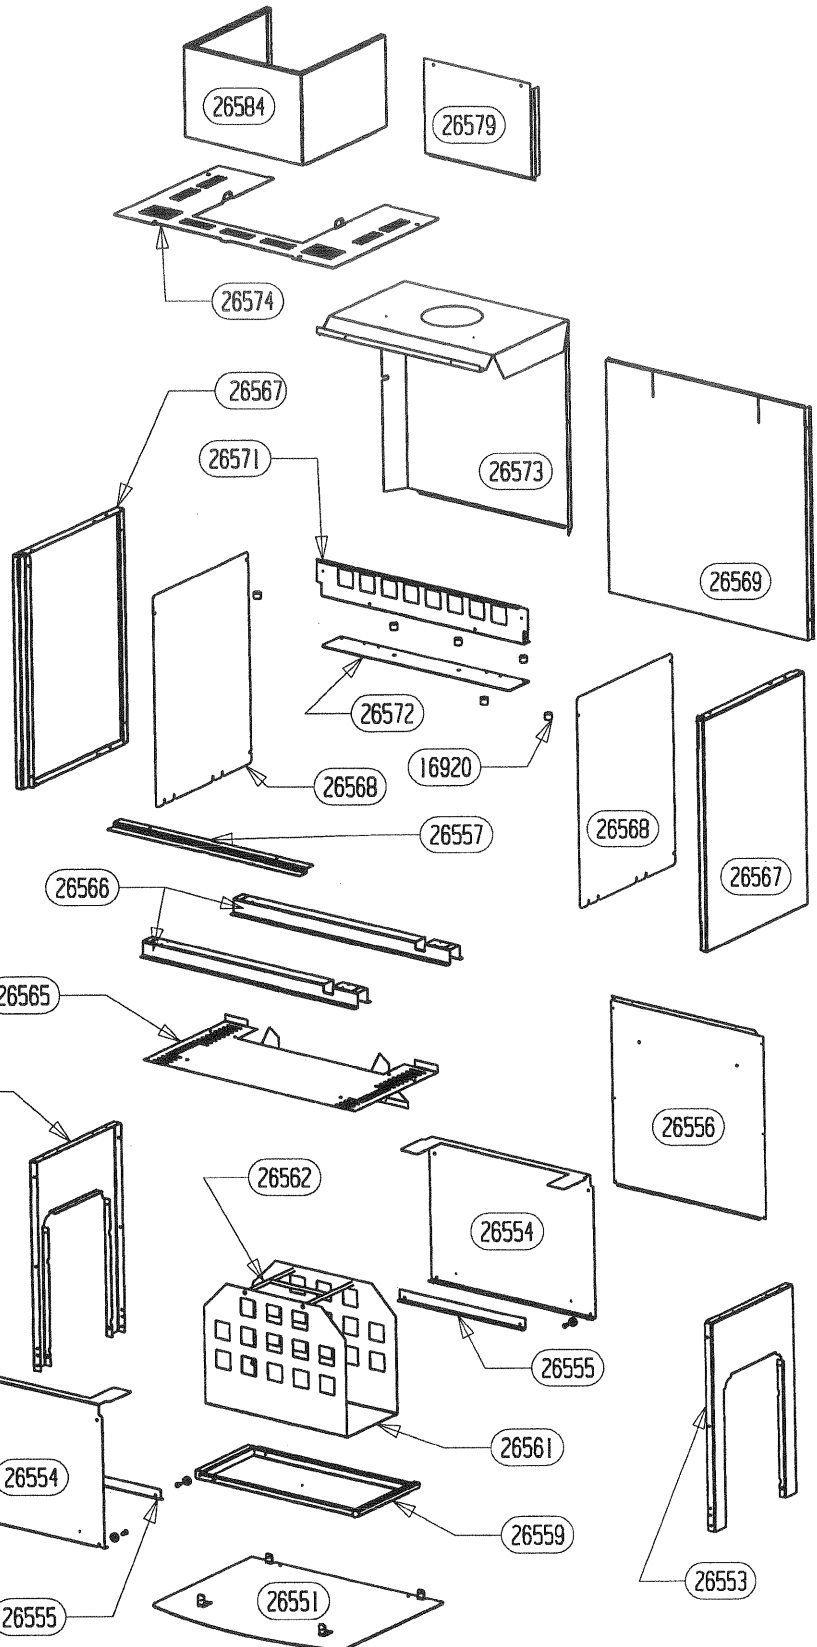

CACHE TUYAU BAS	26584	1
PROTECTION ARRIERE CACHE	26579	1
DESSUS	26574	1
PROTECTION DESSUS/ARRIERE	26573	1
AILETTE	26572	1
TRAVERSE SUPERIEURE	26571	1
PROTECTION ARRIERE	26569	1
PROTECTION LATERALE	26568	2
COTE HABILLAGE	26567	2
OMEGA SUPPORT CORPS DE CHAUFFE	26566	2
PROTECTION DE BUCHER	26565	1
ES POIGNEE DE PANIER	26562	1
PANIER	26561	1
TIROIR	26559	1
BAVETTE	26557	1
ARRIERE DE SOCLE	26556	1
EQUERRE	26555	2
PAROI DE BUCHER	26554	2
COTE DE SOCLE	26553	2
AVANT DE SOCLE	26552	1
PLAQUE DE SOL	26551	1
ENTRETOISE LG 16	16920	6
LOGO SUPRA	13015	1
ROULEMENT A BILLES	11464	4
AXE DE POIGNEE	10665	4
DESIGNATION	CODE ARTICLE	QTE

POUR TOUTE COMMANDE DE PIECES D'HABILLAGE, PRECISER IMPERATIVEMENT LA COULEUR!

POUR TOUTE COMMANDE DE PIECES D'HABILLAGE,
PRECISER IMPERATIVEMENT LA COULEUR!

28690	TAMPON TOLE	1
28689	BUSE FONTE DIA.150/153	1
27299	PLAQUE D'ATRE ONDE	1
26585	CHENET VALLAURIS	1
26334	DEFLECTEUR VITRE	1
17340	DOUBLAGE DEFLECTEUR DE FUMEE	1
17294	CALAGE DEFLECTEUR	3
17237	DEFLECTEUR DE FUMEE	1
17165	TIRETTE AIR DE GRILLE	1
17011	REGISTRE D'AIR	1
16999	PATTE D'ACCROCHAGE	2
16996	EQUERRE	2
16995	APPUI ARRIERE DE SOLE	1
16994	COTE INTERIEUR DE C.D.CHAUFFE	2
16980	ENS.SOUDE CORPS DE CHAUFFE	1
16971	RESSORT DE FERMETURE PB50	1
16784	PLAQUE D'ATRE CONTEMPORAINE	1
16783	SOLE PB50	1
09951	ENS.SOUDE CENDRIER	1
CODE ARTICLE	DESIGNATION	QTE