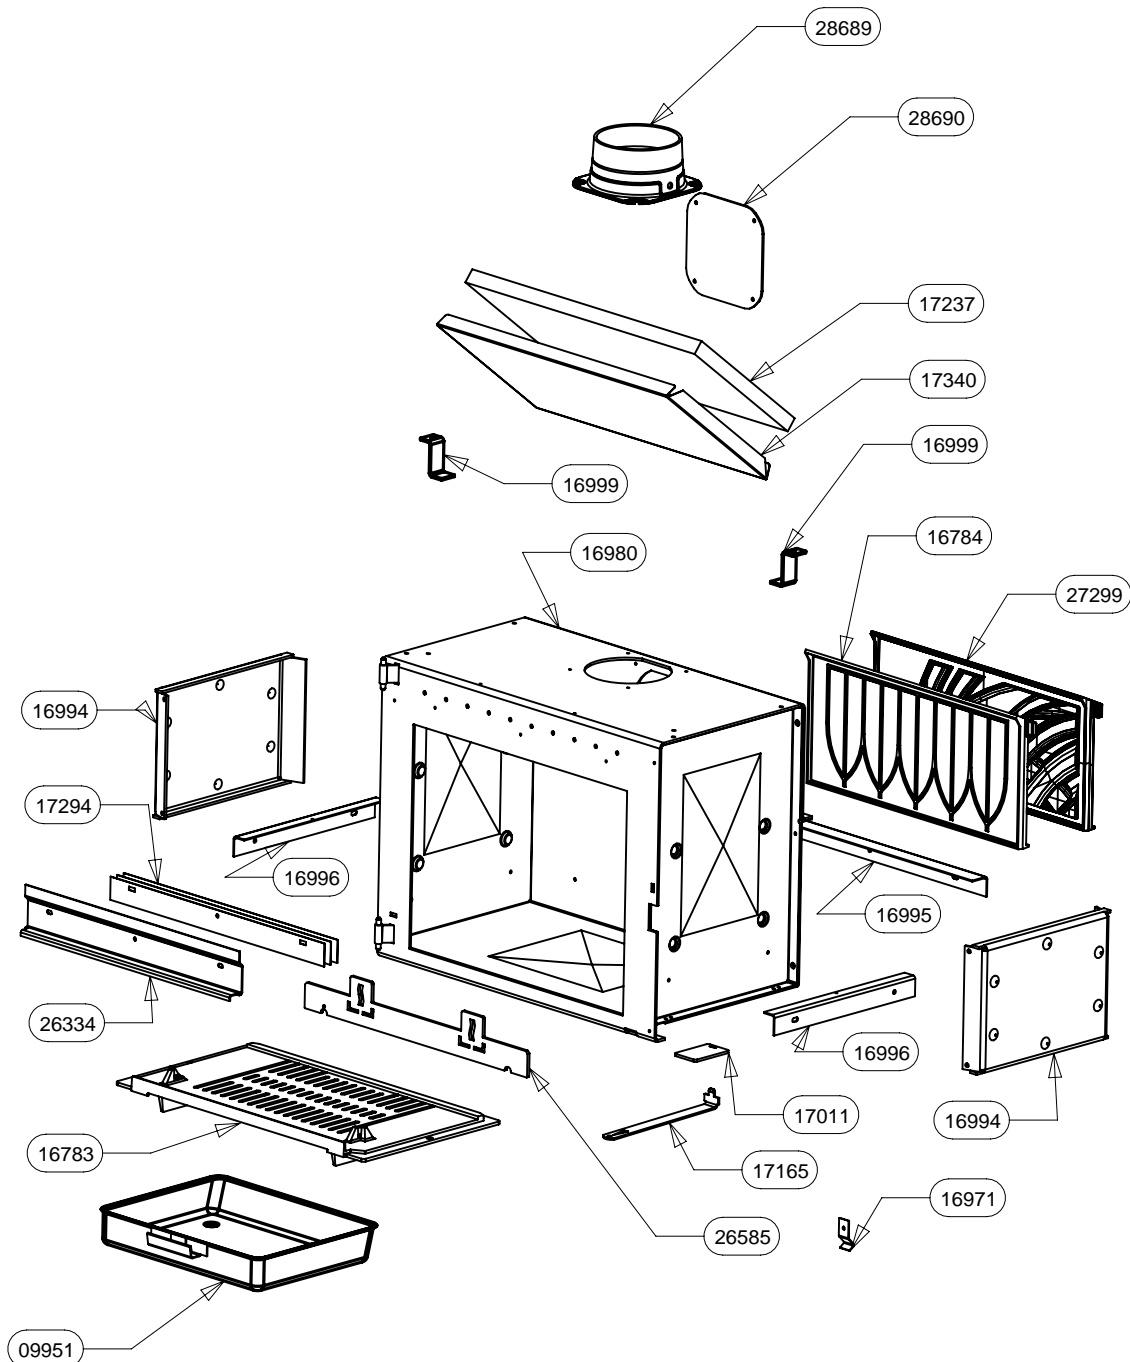

CACHE TUYAU BAS	26584	1
PROTECTION ARRIERE CACHE	26579	1
DESSUS	26574	1
PROTECTION DESSUS/ARRIERE	26573	1
AILETTE	26572	1
TRAVERSE SUPERIEURE	26571	1
PROTECTION ARRIERE	26569	1
PROTECTION LATERALE	26568	2
COTE HABILLAGE	26567	2
OMEGA SUPPORT CORPS DE CHAUFFE	26566	2
PROTECTION DE BUCHER	26565	1
ES POIGNEE DE PANIER	26562	1
PANIER	26561	1
TIROIR	26559	1
BAVETTE	26557	1
ARRIERE DE SOCLE	26556	1
EQUERRE	26555	2
PAROI DE BUCHER	26554	2
COTE DE SOCLE	26553	2
AVANT DE SOCLE	26552	1
PLAQUE DE SOL	26551	1
ENTRETOISE LG 16	16920	6
LOGO SUPRA	13015	1
ROULEMENT A BILLES	11464	4
AXE DE POIGNEE	10665	4
DESIGNATION	CODE ARTICLE	QTE

POUR TOUTE COMMANDE DE PIECES D'HABILLAGE, PRECISER IMPERATIVEMENT LA COULEUR!

POUR TOUTE COMMANDE DE PIECES D'HABILLAGE,
PRECISER IMPERATIVEMENT LA COULEUR!

28690	TAMPON TOLE	1
28689	BUSE FONTE DIA.150/153	1
27299	PLAQUE D'ATRE ONDE	1
26585	CHENET VALLAURIS	1
26334	DEFLECTEUR VITRE	1
17340	DOUBLAGE DEFLECTEUR DE FUMEE	1
17294	CALAGE DEFLECTEUR	3
17237	DEFLECTEUR DE FUMEE	1
17165	TIRETTE AIR DE GRILLE	1
17011	REGISTRE D'AIR	1
16999	PATTE D'ACCROCHAGE	2
16996	EQUERRE	2
16995	APPUI ARRIERE DE SOLE	1
16994	COTE INTERIEUR DE C.D.CHAUFFE	2
16980	ENS.SOUDE CORPS DE CHAUFFE	1
16971	RESSORT DE FERMETURE PB50	1
16784	PLAQUE D'ATRE CONTEMPORAINE	1
16783	SOLE PB50	1
09951	ENS.SOUDE CENDRIER	1
CODE ARTICLE	DESIGNATION	QTE