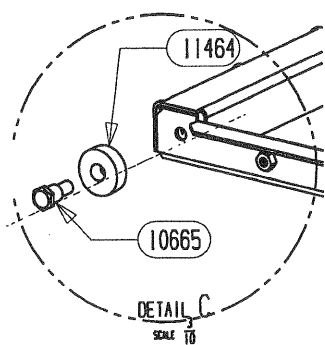

CACHE TUYAU BAS	26584	1
PROTECTION ARRIERE CACHE	26579	1
DESSUS	26574	1
PROTECTION DESSUS/ARRIERE	26573	1
AILETTE	26572	1
TRAVERSE SUPERIEURE	26571	1
PROTECTION ARRIERE	26569	1
PROTECTION LATERALE	26568	2
COTE HABILLAGE	26567	2
OMEGA SUPPORT CORPS DE CHAUFFE	26566	2
PROTECTION DE BUCHER	26565	1
ES POIGNEE DE PANIER	26562	1
PANIER	26561	1
TIROIR	26559	1
BAVETTE	26557	1
ARRIERE DE SOCLE	26556	1
EQUERRE	26555	2
PAROI DE BUCHER	26554	2
COTE DE SOCLE	26553	2
AVANT DE SOCLE	26552	1
PLAQUE DE SOL	26551	1
ENTRETOISE LG 16	16920	6
LOGO SUPRA	13015	1
ROULEMENT A BILLES	11464	4
AXE DE POIGNEE	10665	4
DESIGNATION	CODE ARTICLE	QTE

POUR TOUTE COMMANDE DE PIECES D'HABILLAGE, PRECISER IMPERATIVEMENT LA COULEUR!

POUR TOUTE COMMANDE DE PIECES D'HABILLAGE,
PRECISER IMPERATIVEMENT LA COULEUR!

28690	TAMPON TOLE	1
28689	BUSE FONTE DIA.150/153	1
27299	PLAQUE D'ATRE ONDE	1
26585	CHENET VALLAURIS	1
26334	DEFLECTEUR VITRE	1
17340	DOUBLAGE DEFLECTEUR DE FUMEE	1
17294	CALAGE DEFLECTEUR	3
17237	DEFLECTEUR DE FUMEE	1
17165	TIRETTE AIR DE GRILLE	1
17011	REGISTRE D'AIR	1
16999	PATTE D'ACCROCHAGE	2
16996	EQUERRE	2
16995	APPUI ARRIERE DE SOLE	1
16994	COTE INTERIEUR DE C.D.CHAUFFE	2
16980	ENS.SOUDE CORPS DE CHAUFFE	1
16971	RESSORT DE FERMETURE PB50	1
16784	PLAQUE D'ATRE CONTEMPORAINE	1
16783	SOLE PB50	1
09951	ENS.SOUDE CENDRIER	1
CODE ARTICLE	DESIGNATION	QTE