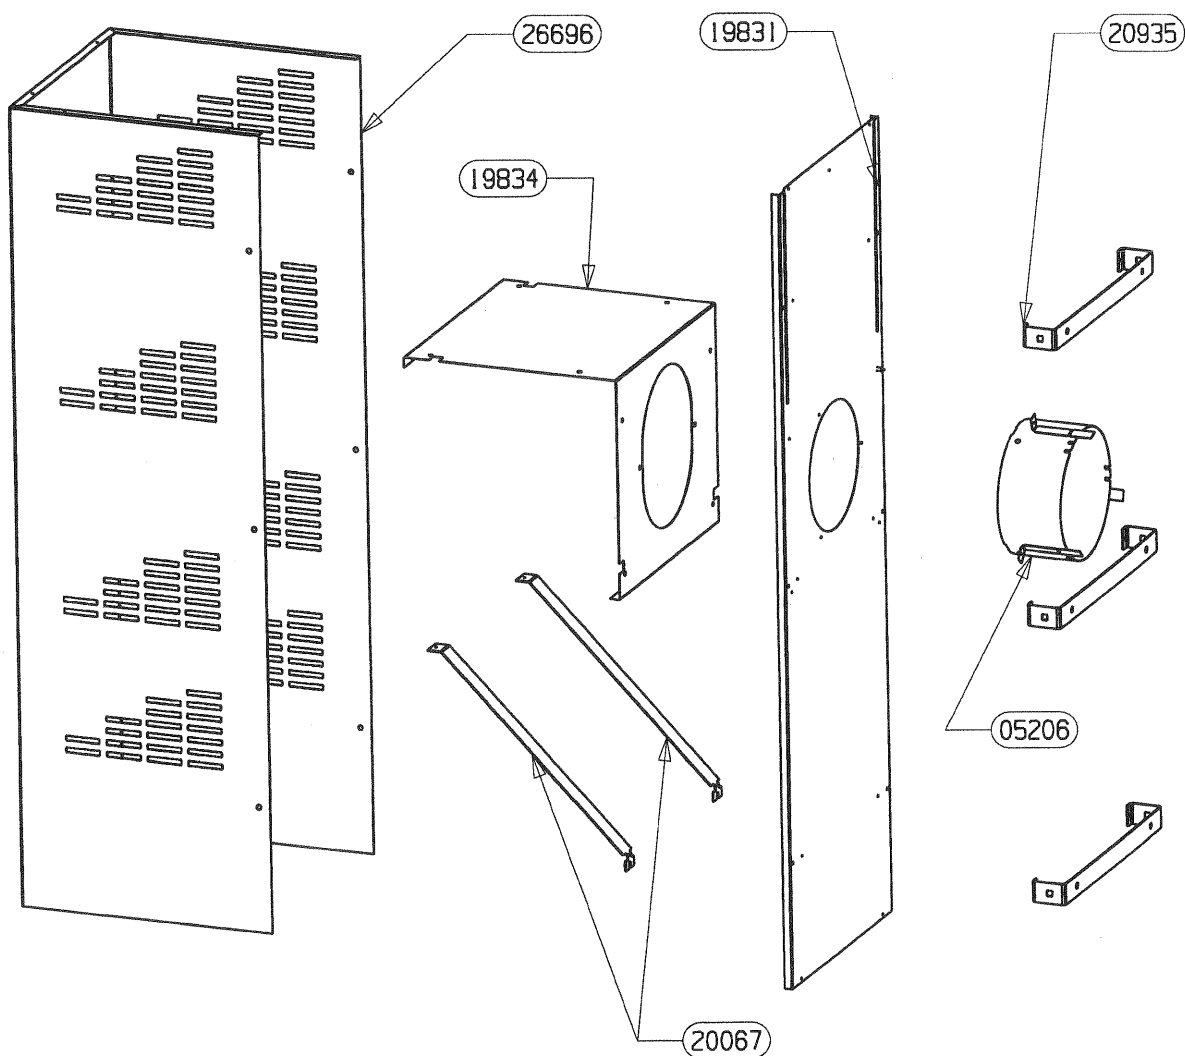

POUR TOUTE COMMANDE DE PIECES D'HABILLAGE,
PRECISER IMPERATIVEMENT LA COULEUR!

26696	CACHE TUYAU VALLAURIS	1
20935	PATTE D'ACCROCHE MURALE	3
20067	SUPPORT DEFLECTEUR DE CACHE TUYAU	2
19834	DEFLECTEUR DE CACHE TUYAU	1
19831	ARRIERE POUR CACHE TUYAU	1
05206	MANCHETTE DIAMETRE 180	1
CODE ARTICLE	DESIGNATION	QTE