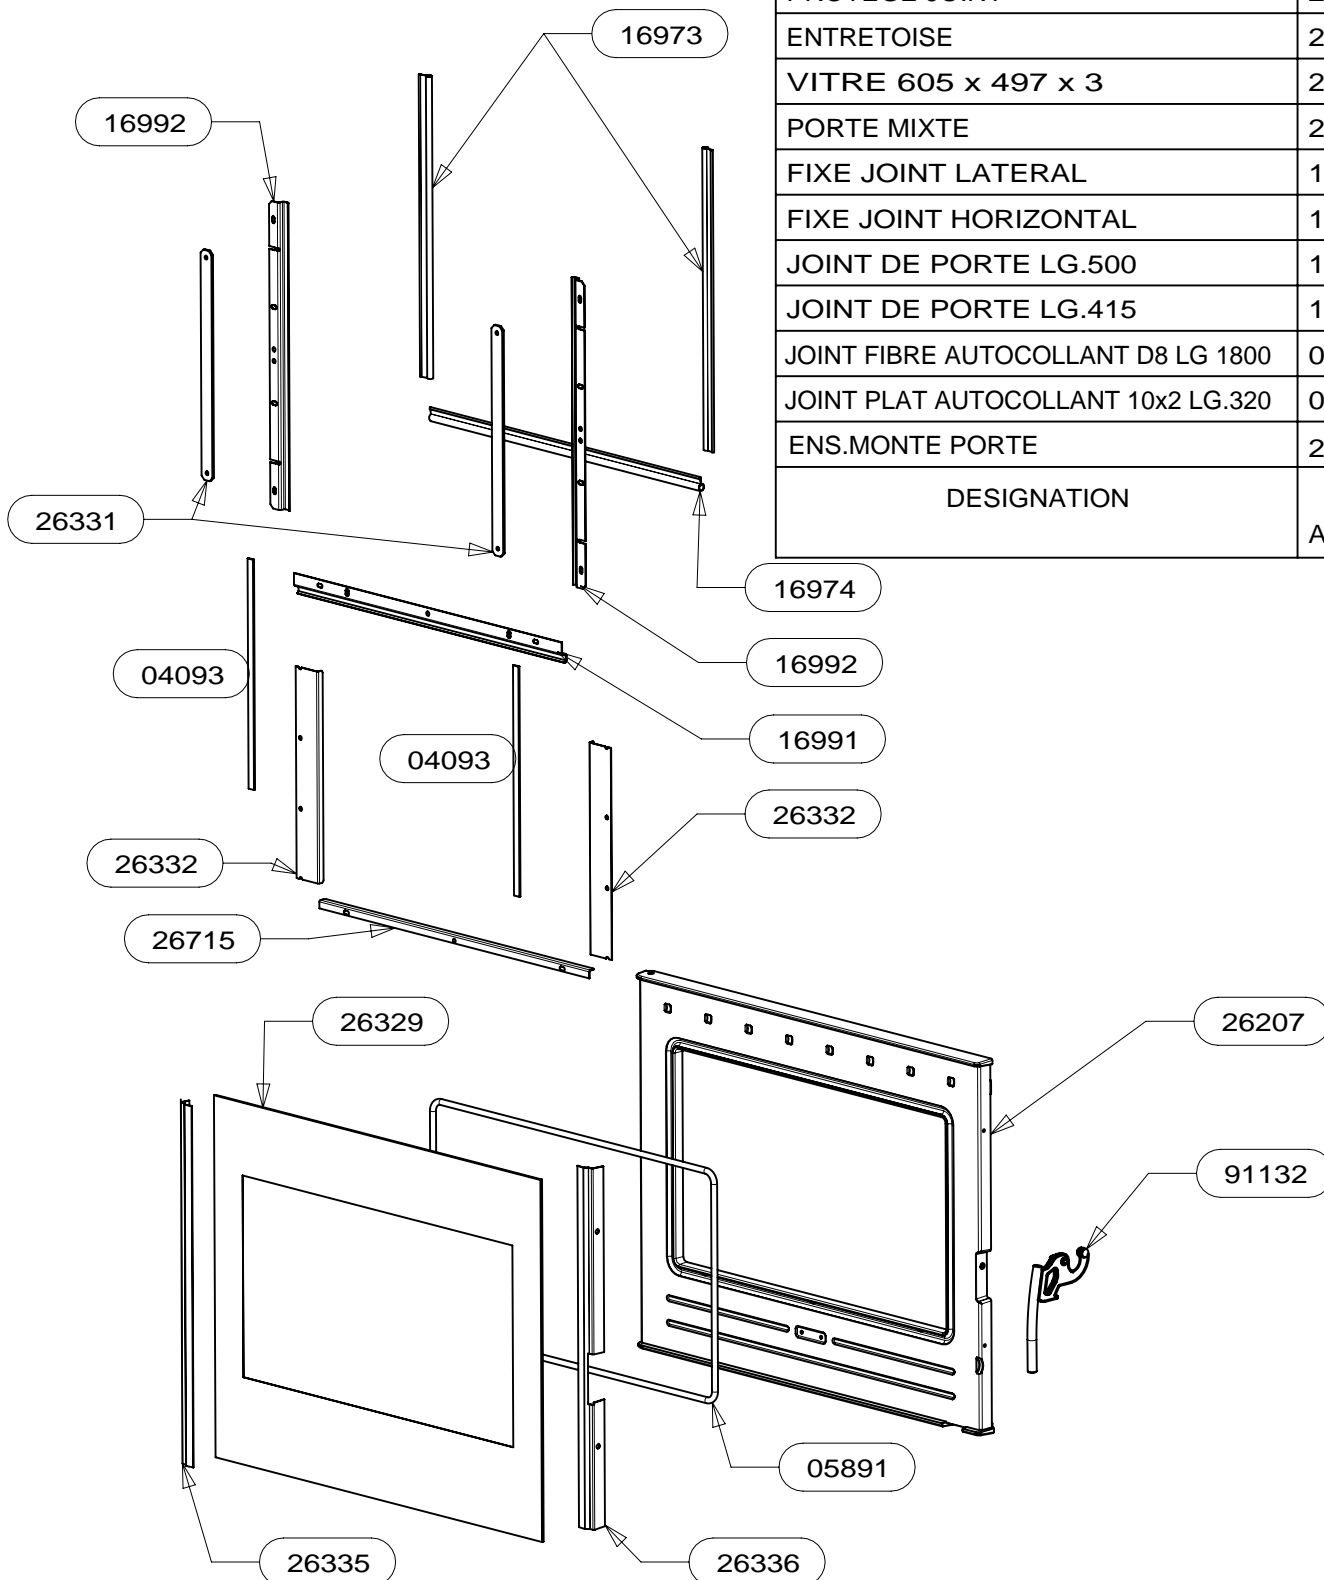

POUR TOUTE COMMANDE DE PIECES D'HABILLAGE, PRECISER IMPERATIVEMENT LA COULEUR!

POUR TOUTE COMMANDE DE PIECES D'HABILLAGE,
PRECISER IMPERATIVEMENT LA COULEUR!

28690	TAMPON TOLE	1
28689	BUSE FONTE DIA.150/153	1
27299	PLAQUE D'ATRE ONDE	1
26585	CHENET VALLAURIS	1
26334	DEFLECTEUR VITRE	1
17340	DOUBLAGE DEFLECTEUR DE FUMEE	1
17294	CALAGE DEFLECTEUR	3
17237	DEFLECTEUR DE FUMEE	1
17165	TIRETTE AIR DE GRILLE	1
17011	REGISTRE D'AIR	1
16999	PATTE D'ACCROCHAGE	2
16996	EQUERRE	2
16995	APPUI ARRIERE DE SOLE	1
16994	COTE INTERIEUR DE C.D.CHAUFFE	2
16980	ENS.SOUDE CORPS DE CHAUFFE	1
16971	RESSORT DE FERMETURE PB50	1
16784	PLAQUE D'ATRE CONTEMPORAINE	1
16783	SOLE PB50	1
09951	ENS.SOUDE CENDRIER	1
CODE ARTICLE	DESIGNATION	QTE

POUR TOUTE COMMANDE DE PIECES D'HABILLAGE,
PRECISER IMPERATIVEMENT LA COULEUR!

26830	EM SUPPORT FACADE INOX	1
26578	BANDEAU INOX HORIZONTAL	2
26577	BANDEAU INOX VERTICAL	2
25327	VIS DE FINITION	8
02842	ECROU BORGNE FORME HAUTE	8
CODE ARTICLE	DESIGNATION	QTE

POUR TOUTE COMMANDE DE PIECES
D'HABILLAGE, PRECISER IMPERATI-
VEMENT LA COULEUR!

ENSEMBLE MONTE POIGNEE RONDE	91132	1
BAVETTE	26715	1
FIXE VITRE DROIT	26336	1
FIXE VITRE GAUCHE	26335	1
PROTEGE JOINT	26332	2
ENTRETOISE	26331	2
VITRE 605 x 497 x 3	26329	1
PORTE MIXTE	26207	1
FIXE JOINT LATERAL	16992	2
FIXE JOINT HORIZONTAL	16991	1
JOINT DE PORTE LG.500	16974	1
JOINT DE PORTE LG.415	16973	2
JOINT FIBRE AUTOCOLLANT D8 LG 1800	05891	1
JOINT PLAT AUTOCOLLANT 10x2 LG.320	04093	2
ENS.MONTE PORTE	26330	1
DESIGNATION	CODE ARTICLE	QTE