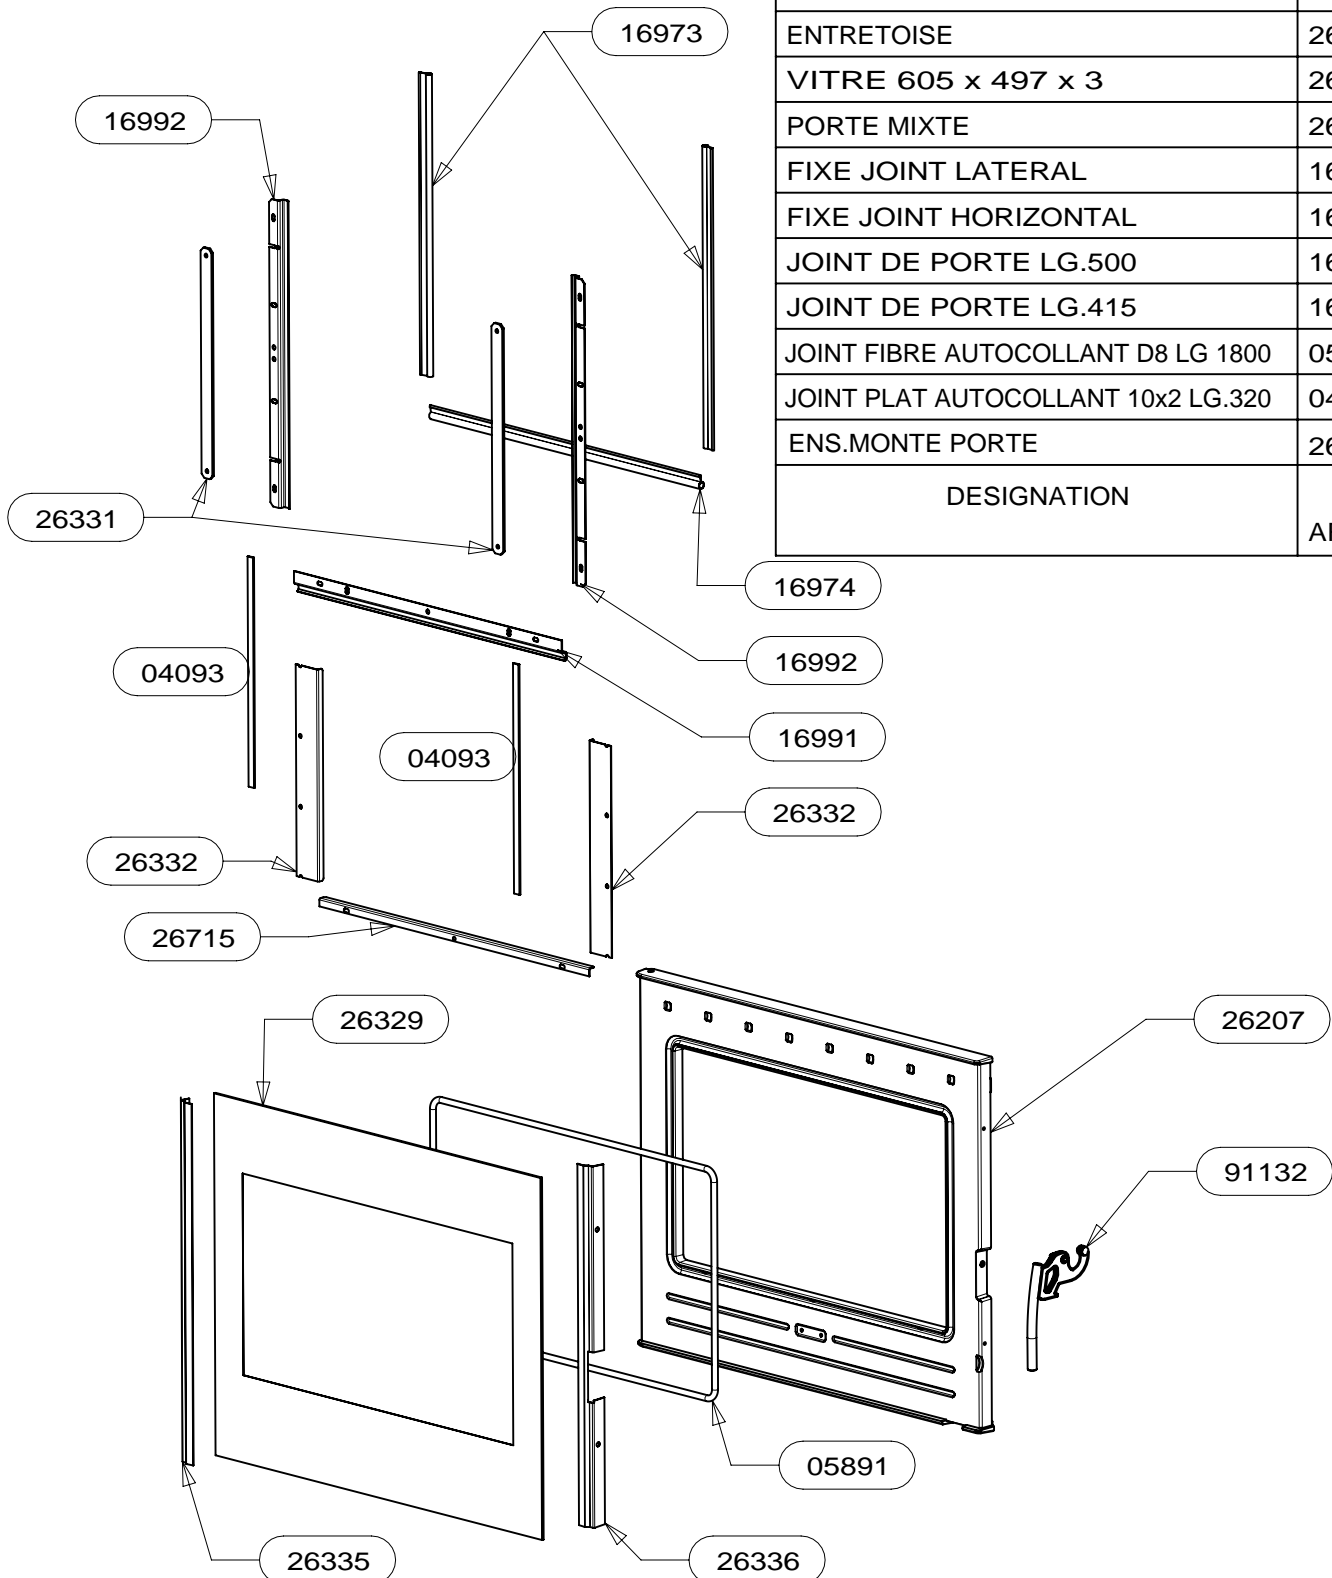

26911	SOCLE	1
28430	ARRIERE	1
24473	ENSEMBLE DESSUS HABILLAGE	1
24425	COTE DROIT HABILLAGE	1
24424	COTE GAUCHE HABILLAGE	1
24423	PLAQUE DE SOL ENSEMBLE SOUDE	1
24347	COTES SPECKSTEIN POUR BOSTON	2
17163	DOUBLE FOND	1
17019	ECRAN DE BUCHER	1
17013	ATTACHE DESSUS	4
17007	AILETTE	1
16921	ENTRETOISE EPAULEE	4
16920	ENTRETOISE LG 16	4
15673	OBTURATEUR ARRIERE	1
CODE ARTICLE	DESIGNATION	QTE

91070	DEFLECTEUR VERMICULITE+DOUBLAGE	1
28690	TAMPON TOLE	1
28689	BUSE FONTE DIA.150/153	1
27299	PLAQUE D'ATRE ONDE	1
26334	DEFLECTEUR VITRE	1
20761	CHENET	1
18198	ATTACHE DE RESSORT	1
18197	FIXATION ATTACHE	1
17340	DOUBLAGE DEFLECTEUR DE FUMEE	1
17294	CALAGE DEFLECTEUR	3
17237	DEFLECTEUR DE FUMEE	1
17165	TIRETTE AIR DE GRILLE	1
17011	REGISTRE D'AIR	1
16999	PATTE D'ACCROCHAGE	2
16996	EQUERRE	2
16995	APPUI ARRIERE DE SOLE	1
16994	COTE INTERIEUR DE C.D.CHAUFFE	2
16980	ENS.SOUDE CORPS DE CHAUFFE	1
16971	RESSORT DE FERMETURE PB50	1
16783	SOLE PB50	1
16480	VIS AUTOTARAUD.M5X16	8
15468	RESSORT DE TRACTION	1
11138	VIS A TOLE HEXAGONALE	6
09951	ENS.SOUDE CENDRIER	1
04496	VIS A TOLE HEXAGONALE	7
03381	VIS H M5X18	1
03304	ECROU M5	1
02877	RONDELLE A DENT	1
CODE ARTICLE	DESIGNATION	QTE

POUR TOUTE COMMANDE DE PIECES
D'HABILLAGE, PRECISER IMPERATI-
VEMENT LA COULEUR!

ENSEMBLE MONTE POIGNEE RONDE	91132	1
BAVETTE	26715	1
FIXE VITRE DROIT	26336	1
FIXE VITRE GAUCHE	26335	1
PROTEGE JOINT	26332	2
ENTRETOISE	26331	2
VITRE 605 x 497 x 3	26329	1
PORTE MIXTE	26207	1
FIXE JOINT LATERAL	16992	2
FIXE JOINT HORIZONTAL	16991	1
JOINT DE PORTE LG.500	16974	1
JOINT DE PORTE LG.415	16973	2
JOINT FIBRE AUTOCOLLANT D8 LG 1800	05891	1
JOINT PLAT AUTOCOLLANT 10x2 LG.320	04093	2
ENS.MONTE PORTE	26330	1
DESIGNATION	CODE ARTICLE	QTE