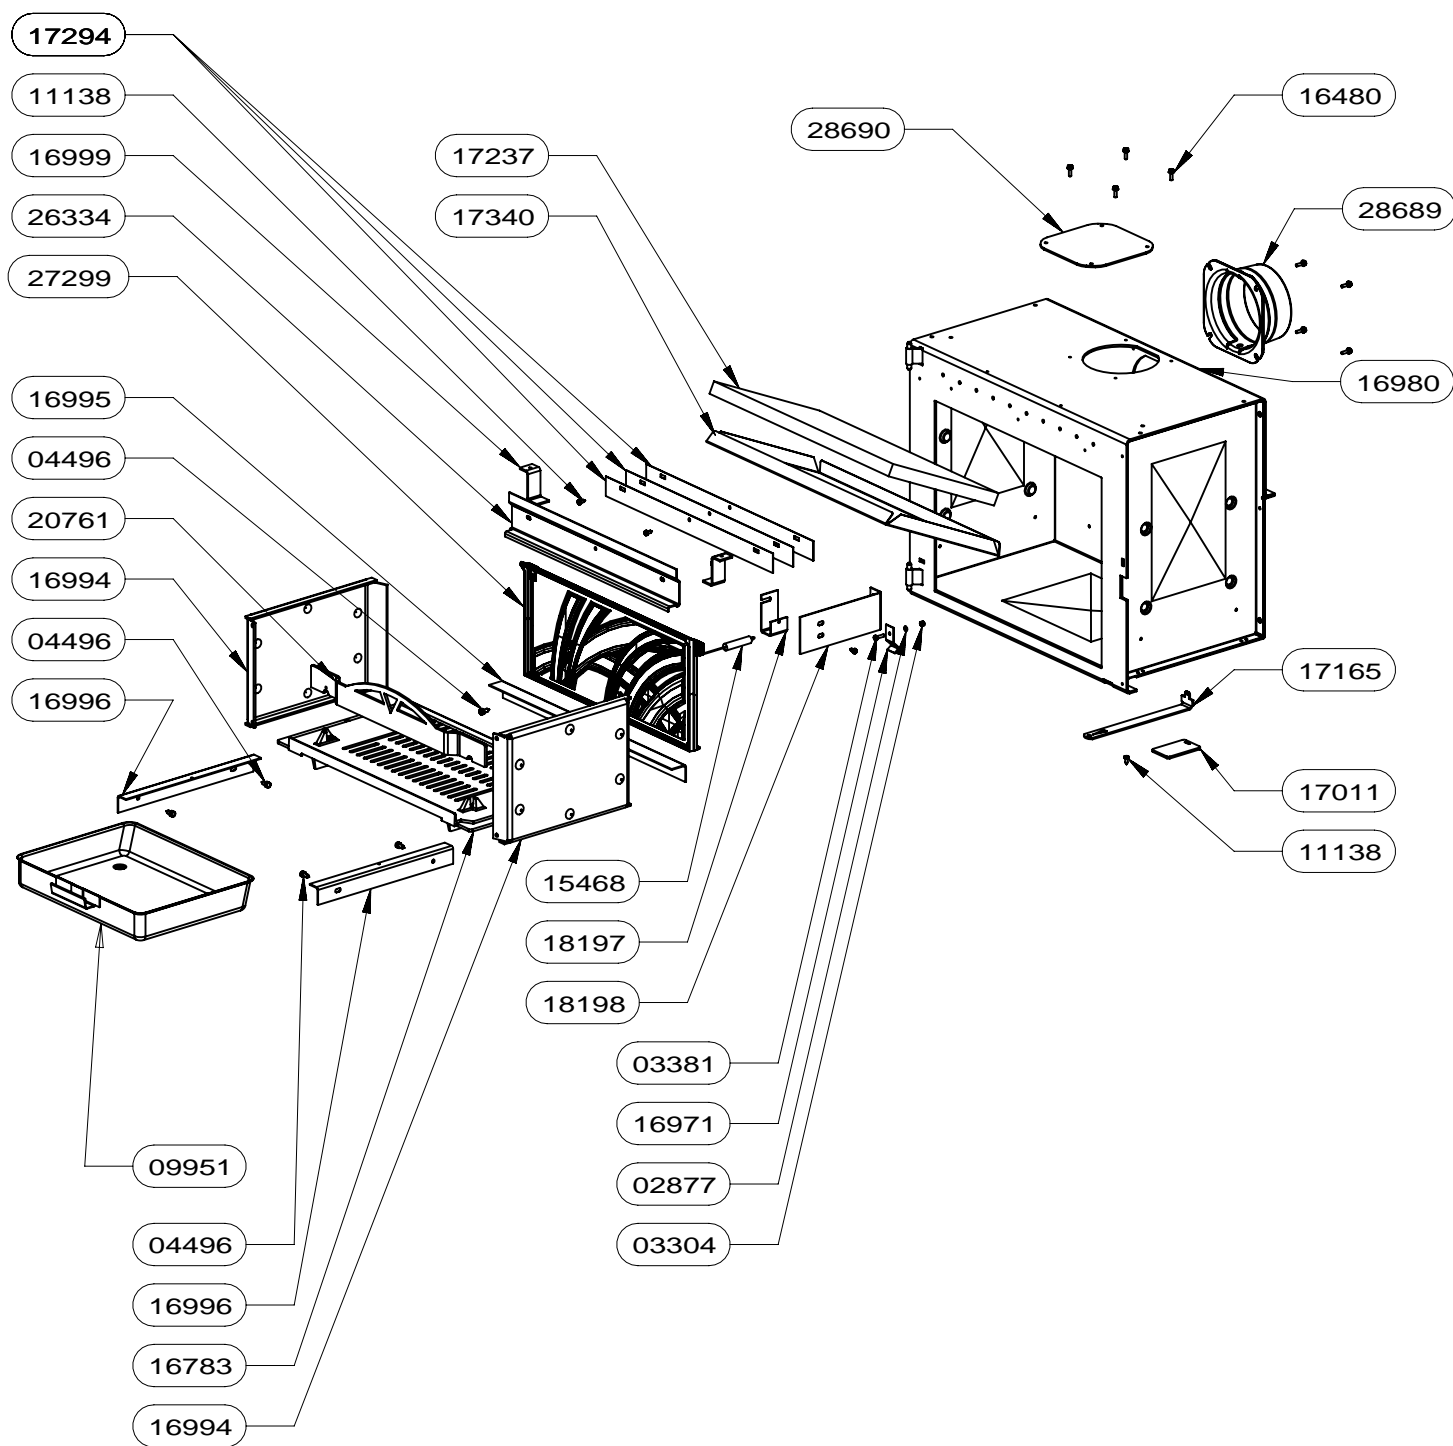

26911	SOCLE	1
28430	ARRIERE	1
24473	ENSEMBLE DESSUS HABILLAGE	1
24425	COTE DROIT HABILLAGE	1
24424	COTE GAUCHE HABILLAGE	1
24423	PLAQUE DE SOL ENSEMBLE SOUDE	1
24347	COTES SPECKSTEIN POUR BOSTON	2
17163	DOUBLE FOND	1
17019	ECRAN DE BUCHER	1
17013	ATTACHE DESSUS	4
17007	AILETTE	1
16921	ENTRETOISE EPAULEE	4
16920	ENTRETOISE LG 16	4
15673	OBTURATEUR ARRIERE	1
CODE ARTICLE	DESIGNATION	QTE

91070	DEFLECTEUR VERMICULITE+DOUBLAGE	1
28690	TAMPON TOLE	1
28689	BUSE FONTE DIA.150/153	1
27299	PLAQUE D'ATRE ONDE	1
26334	DEFLECTEUR VITRE	1
20761	CHENET	1
18198	ATTACHE DE RESSORT	1
18197	FIXATION ATTACHE	1
17340	DOUBLAGE DEFLECTEUR DE FUMEE	1
17294	CALAGE DEFLECTEUR	3
17237	DEFLECTEUR DE FUMEE	1
17165	TIRETTE AIR DE GRILLE	1
17011	REGISTRE D'AIR	1
16999	PATTE D'ACCROCHAGE	2
16996	EQUERRE	2
16995	APPUI ARRIERE DE SOLE	1
16994	COTE INTERIEUR DE C.D.CHAUFFE	2
16980	ENS.SOUDE CORPS DE CHAUFFE	1
16971	RESSORT DE FERMETURE PB50	1
16783	SOLE PB50	1
16480	VIS AUTOTARAUD.M5X16	8
15468	RESSORT DE TRACTION	1
11138	VIS A TOLE HEXAGONALE	6
09951	ENS.SOUDE CENDRIER	1
04496	VIS A TOLE HEXAGONALE	7
03381	VIS H M5X18	1
03304	ECROU M5	1
02877	RONDELLE A DENT	1
CODE ARTICLE	DESIGNATION	QTE

OSUPRA

TURBO 2

KIT
EDITION 08/05

OSUPRA

TURBO 2

KIT
EDITION 08/05

24560	SACHET VISSERIE	1
24531 non vu	ENSEMBLE MONTE TURBO 2	/
24487	CABLE D'ALIMENTATION	1
24486	CAPOT DE CARTER	1
24485	PROTECTION DU MOTEUR	1
24484	COTE DROIT DU CARTER	1
24483	COTE GAUCHE DU CARTER	1
24482	CARTER DE TURBINE	1
17818	FIL TERRE	lg 400
16884	FIL BRUN	lg 240
16882	FIL ROUGE	lg 320
16324	THERMOSTAT DISQUE 40°	1
15413	VENTILATEUR TANGENTIEL	1
12530	INVERSEUR UNIPOLAIRE	1
11136	VIS A TOLE HEXAGONALE	3
09287	SERRE-CABLE	1
07321	COLLIER DE FIXATION	1
06212	BORNIER	1
02729	VIS A TOLE CBL POZI	13
REPERE	DESIGNATION	OTE