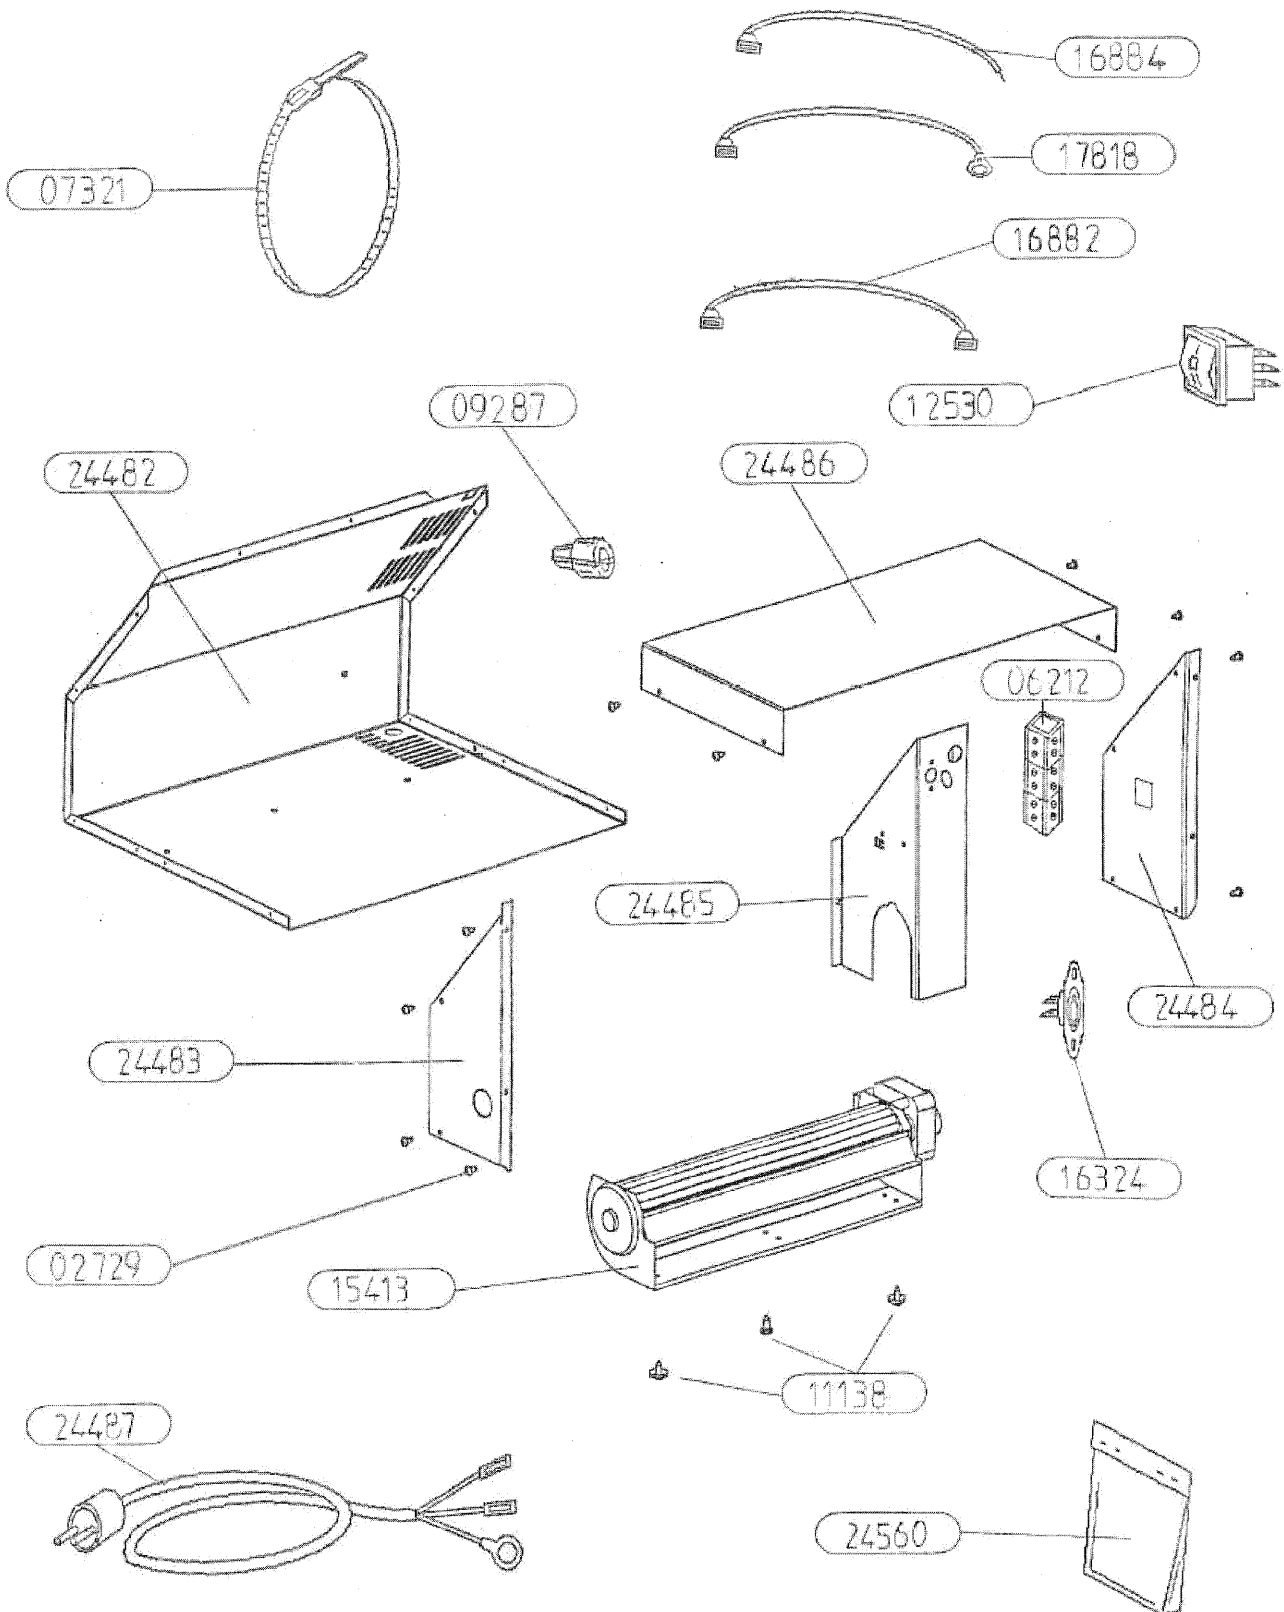

91070	DEFLECTEUR VERMICULITE+DOUBLAGE	1
28690	TAMPON TOLE	1
28689	BUSE FONTE DIA.150/153	1
27299	PLAQUE D'ATRE ONDE	1
26334	DEFLECTEUR VITRE	1
20761	CHENET	1
18198	ATTACHE DE RESSORT	1
18197	FIXATION ATTACHE	1
17340	DOUBLAGE DEFLECTEUR DE FUMEE	1
17294	CALAGE DEFLECTEUR	3
17237	DEFLECTEUR DE FUMEE	1
17165	TIRETTE AIR DE GRILLE	1
17011	REGISTRE D'AIR	1
16999	PATTE D'ACCROCHAGE	2
16996	EQUERRE	2
16995	APPUI ARRIERE DE SOLE	1
16994	COTE INTERIEUR DE C.D.CHAUFFE	2
16980	ENS.SOUDE CORPS DE CHAUFFE	1
16971	RESSORT DE FERMETURE PB50	1
16783	SOLE PB50	1
16480	VIS AUTOTARAUD.M5X16	8
15468	RESSORT DE TRACTION	1
11138	VIS A TOLE HEXAGONALE	6
09951	ENS.SOUDE CENDRIER	1
04496	VIS A TOLE HEXAGONALE	7
03381	VIS H M5X18	1
03304	ECROU M5	1
02877	RONDELLE A DENT	1
CODE ARTICLE	DESIGNATION	QTE

POUR TOUTE COMMANDE DE PIECES
D'HABILLAGE, PRECISER IMPERATI-
VEMENT LA COULEUR!

ENSEMBLE MONTE POIGNEE RONDE	91132	1
BAVETTE	26715	1
FIXE VITRE DROIT	26336	1
FIXE VITRE GAUCHE	26335	1
PROTEGE JOINT	26332	2
ENTRETOISE	26331	2
VITRE 605 x 497 x 3	26329	1
PORTE MIXTE	26207	1
FIXE JOINT LATERAL	16992	2
FIXE JOINT HORIZONTAL	16991	1
JOINT DE PORTE LG.500	16974	1
JOINT DE PORTE LG.415	16973	2
JOINT FIBRE AUTOCOLLANT D8 LG 1800	05891	1
JOINT PLAT AUTOCOLLANT 10x2 LG.320	04093	2
ENS.MONTE PORTE	26330	1
DESIGNATION	CODE ARTICLE	QTE

OSUPRA

TURBO 2

KIT
EDITION 08/05

OSUPRA

TURBO 2

KIT
EDITION 08/05

24560	SACHET VISSERIE	1
24531 non vu	ENSEMBLE MONTE TURBO 2	/
24487	CABLE D'ALIMENTATION	1
24486	CAPOT DE CARTER	1
24485	PROTECTION DU MOTEUR	1
24484	COTE DROIT DU CARTER	1
24483	COTE GAUCHE DU CARTER	1
24482	CARTER DE TURBINE	1
17818	FIL TERRE	lg 400
16884	FIL BRUN	lg 240
16882	FIL ROUGE	lg 320
16324	THERMOSTAT DISQUE 40°	1
15413	VENTILATEUR TANGENTIEL	1
12530	INVERSEUR UNIPOLAIRE	1
11136	VIS A TOLE HEXAGONALE	3
09287	SERRE-CABLE	1
07321	COLLIER DE FIXATION	1
06212	BORNIER	1
02729	VIS A TOLE CBL POZI	13
REPERE	DESIGNATION	OTE