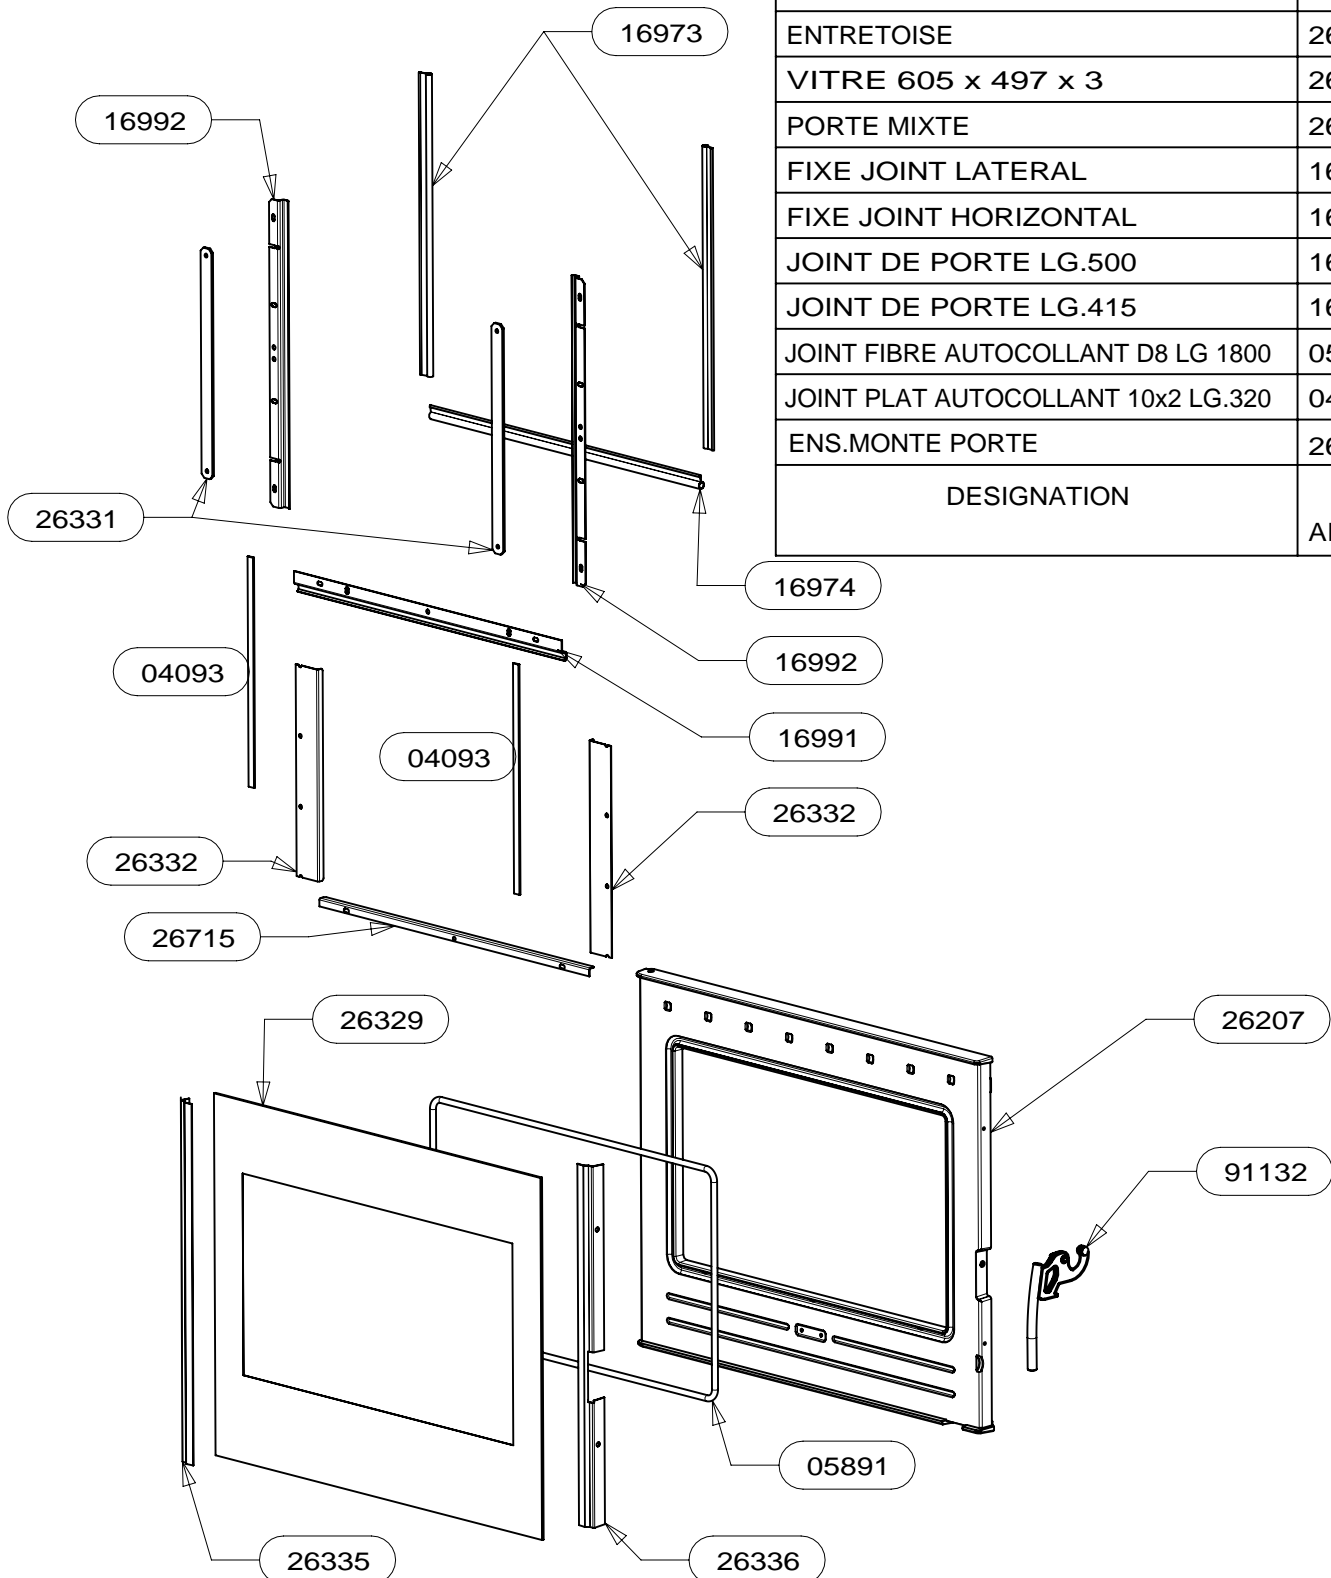

26911	SOCLE	1
28430	ARRIERE	1
24473	ENSEMBLE DESSUS HABILLAGE	1
24425	COTE DROIT HABILLAGE	1
24424	COTE GAUCHE HABILLAGE	1
24423	PLAQUE DE SOL ENSEMBLE SOUDE	1
24347	COTES SPECKSTEIN POUR BOSTON	2
17163	DOUBLE FOND	1
17019	ECRAN DE BUCHER	1
17013	ATTACHE DESSUS	4
17007	AILETTE	1
16921	ENTRETOISE EPAULEE	4
16920	ENTRETOISE LG 16	4
15673	OBTURATEUR ARRIERE	1
CODE ARTICLE	DESIGNATION	QTE

91070	DEFLECTEUR VERMICULITE+DOUBLAGE	1
28690	TAMPON TOLE	1
28689	BUSE FONTE DIA.150/153	1
27299	PLAQUE D'ATRE ONDE	1
26334	DEFLECTEUR VITRE	1
20761	CHENET	1
18198	ATTACHE DE RESSORT	1
18197	FIXATION ATTACHE	1
17340	DOUBLAGE DEFLECTEUR DE FUMEE	1
17294	CALAGE DEFLECTEUR	3
17237	DEFLECTEUR DE FUMEE	1
17165	TIRETTE AIR DE GRILLE	1
17011	REGISTRE D'AIR	1
16999	PATTE D'ACCROCHAGE	2
16996	EQUERRE	2
16995	APPUI ARRIERE DE SOLE	1
16994	COTE INTERIEUR DE C.D.CHAUFFE	2
16980	ENS.SOUDE CORPS DE CHAUFFE	1
16971	RESSORT DE FERMETURE PB50	1
16783	SOLE PB50	1
16480	VIS AUTOTARAUD.M5X16	8
15468	RESSORT DE TRACTION	1
11138	VIS A TOLE HEXAGONALE	6
09951	ENS.SOUDE CENDRIER	1
04496	VIS A TOLE HEXAGONALE	7
03381	VIS H M5X18	1
03304	ECROU M5	1
02877	RONDELLE A DENT	1
CODE ARTICLE	DESIGNATION	QTE

POUR TOUTE COMMANDE DE PIECES
D'HABILLAGE, PRECISER IMPERATI-
VEMENT LA COULEUR!

ENSEMBLE MONTE POIGNEE RONDE	91132	1
BAVETTE	26715	1
FIXE VITRE DROIT	26336	1
FIXE VITRE GAUCHE	26335	1
PROTEGE JOINT	26332	2
ENTRETOISE	26331	2
VITRE 605 x 497 x 3	26329	1
PORTE MIXTE	26207	1
FIXE JOINT LATERAL	16992	2
FIXE JOINT HORIZONTAL	16991	1
JOINT DE PORTE LG.500	16974	1
JOINT DE PORTE LG.415	16973	2
JOINT FIBRE AUTOCOLLANT D8 LG 1800	05891	1
JOINT PLAT AUTOCOLLANT 10x2 LG.320	04093	2
ENS.MONTE PORTE	26330	1
DESIGNATION	CODE ARTICLE	QTE