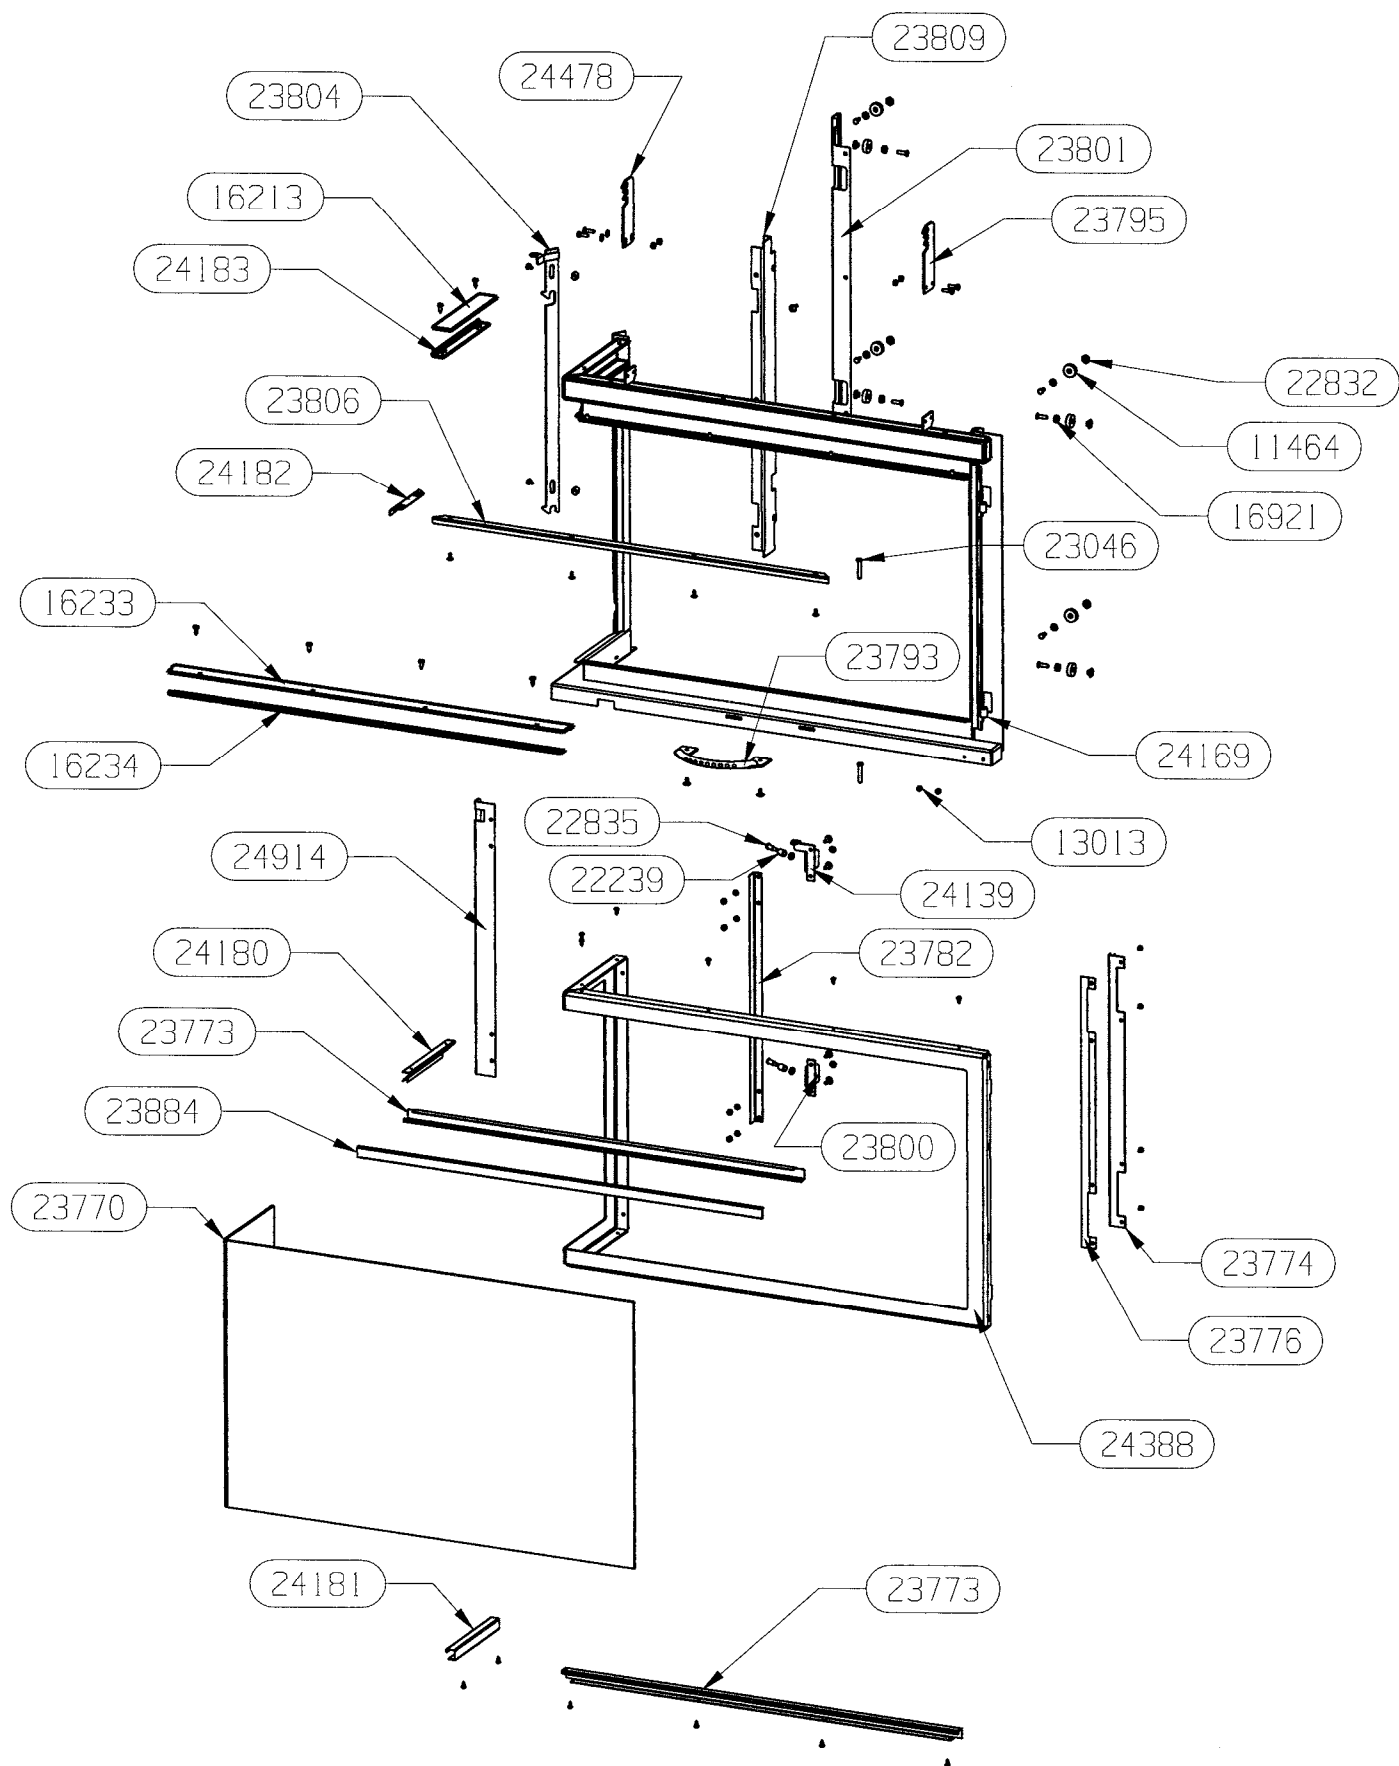

POSITION	DESIGNATION / PIECES	QTE	CODE
1	Entretoise	2	07601
2	Clapet de buse	1	16256
3	Axe clapet de buse	1	16257--UPB
4	Défecteur de fumée	1	16262
5	Renfort arrière	1	16194PB
6	Avaloir	1	16142PB
7	Pare feu latéral	1	16273PB
8	Pare feu frontal	1	16274PB
9	Bavette	1	16241PB
10	Tirette commande axe clapet	1	16259
11	Patte maintien	1	06379
12	Bouton	1	02829
13	Joint 10 x 2	1	04093
14	Plaque d'âtre	1	16152PB
15	Patte de maintien	1	16282
16	Côté fonte	1	16154PB
17	U de callage	2	16289
18	Grille de décrochage	1	16151PB
19	Sole fonte	1	16150PB
20	Tirette de commande registre air	1	16193--N
21	Douille	1	12304
22	Registre d'air	1	15011
23	Cendrier	1	16198PB
24	Main froide	1	07232

24914	CACHE GAUCHE DE PORTE	1
24478	PEIGNE D'ACCROCHAGE REGLABLE	1
24388	PORTE ENSEMBLE SOUDE	1
24183	FIXE JOINT LATERAL	1
24182	DEFLECTEUR SUPERIEUR LATERAL	1
24181	FIX VITRE INFERIEUR LATERAL	1
24180	FIX VITRE HORIZONTAL LATERAL	1
24169	CONTRE CADRE DE PORTE ENSEMBLE SOUDE	1
24139	SUPPORT GALET DE FERMETURE SUPERIEUR GAUCHE	1
23884	SUPPORT JOINT AVANT	1
23809	EQUERRE DE GUIDAGE	1
23806	DEFLECTEUR SUPERIEUR DE PORTE	1
23804	CREMONE ENSEMBLE SOUDE	1
23801	CACHE LATERAL	1
23800	SUPPORT GALET DE FERMETURE INFERIEUR	1
23795	PEIGNE ACCROCHAGE CHAINE	1
23793	POIGNEE ENSEMBLE SOUDE	1
23782	FIXE VITRE VERTICAL	1
23776	FIXE VITRE	1
23774	SUPPORT JOINT VERTICAL	1
23773	FIXE VITRE HORIZONTAL	2
23770	VITRE CERAMIQUE	1
23046	AXE DE CHARNIERE	2
22835	AXE DE VERROUILLAGE	2
22832	ECROU EPAULE	10
22239	GALET DE FERMETURE	2
16921	ENTRETOISE EPAULEE	4
16234	FIXE JOINT FRONTAL	1
16233	JOINT FRONTAL	1
16213	JOINT LATERAL	1
13013	CLIP TUBULAIRE "RAPID"	2
11464	ROULEMENT A BILLES	8
CODE ARTICLE	DESIGNATION	QTE