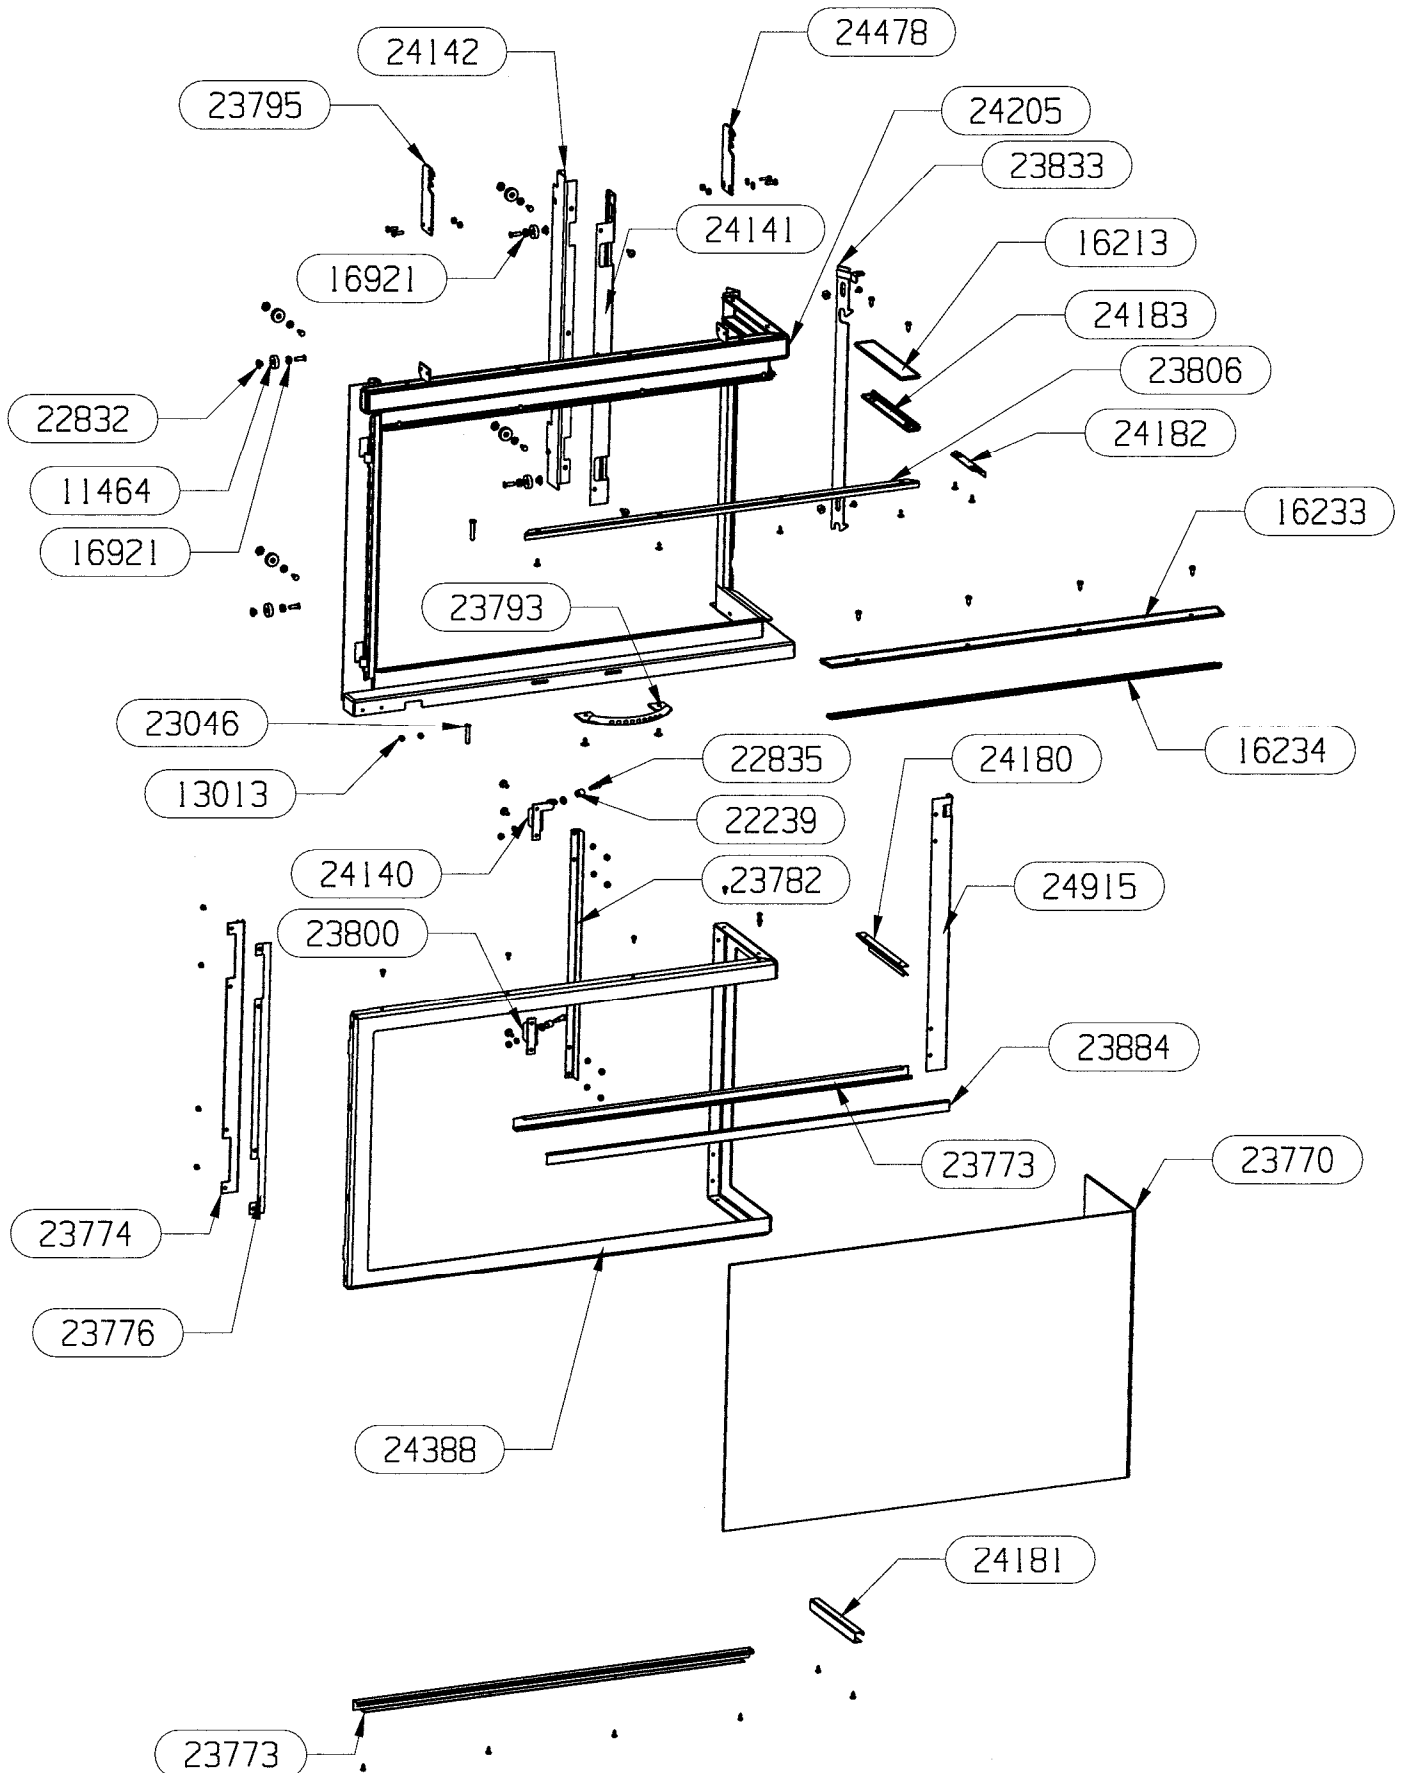

POSITION	DESIGNATION / PIECES	QTE	CODE
1	Entretoise	2	07601
2	Clapet de buse	1	16256
3	Axe clapet de buse	1	16257--UPB
4	Défecteur de fumée	1	16262
5	Renfort arrière	1	16194PB
6	Avaloir	1	16142PB
7	Pare feu latéral	1	16273PB
8	Pare feu frontal	1	16274PB
9	Bavette	1	16241PB
10	Tirette commande axe clapet	1	16259
11	Patte maintien	1	06379
12	Bouton	1	02829
13	Joint 10 x 2	1	04093
14	Plaque d'âtre	1	16152PB
15	Patte de maintien	1	16282
16	Côté fonte	1	16154PB
17	U de callage	2	16289
18	Grille de décrochage	1	16151PB
19	Sole fonte	1	16150PB
20	Tirette de commande registre air	1	16193--N
21	Douille	1	12304
22	Registre d'air	1	15011
23	Cendrier	1	16198PB
24	Main froide	1	07232

24914	CACHE GAUCHE DE PORTE	1
24478	PEIGNE D'ACCROCHAGE REGLABLE	1
24388	PORTE ENSEMBLE SOUDE	1
24183	FIXE JOINT LATERAL	1
24182	DEFLECTEUR SUPERIEUR LATERAL	1
24181	FIX VITRE INFERIEUR LATERAL	1
24180	FIX VITRE HORIZONTAL LATERAL	1
24169	CONTRE CADRE DE PORTE ENSEMBLE SOUDE	1
24139	SUPPORT GALET DE FERMETURE SUPERIEUR GAUCHE	1
23884	SUPPORT JOINT AVANT	1
23809	EQUERRE DE GUIDAGE	1
23806	DEFLECTEUR SUPERIEUR DE PORTE	1
23804	CREMONE ENSEMBLE SOUDE	1
23801	CACHE LATERAL	1
23800	SUPPORT GALET DE FERMETURE INFERIEUR	1
23795	PEIGNE ACCROCHAGE CHAINE	1
23793	POIGNEE ENSEMBLE SOUDE	1
23782	FIXE VITRE VERTICAL	1
23776	FIXE VITRE	1
23774	SUPPORT JOINT VERTICAL	1
23773	FIXE VITRE HORIZONTAL	2
23770	VITRE CERAMIQUE	1
23046	AXE DE CHARNIERE	2
22835	AXE DE VERROUILLAGE	2
22832	ECROU EPAULE	10
22239	GALET DE FERMETURE	2
16921	ENTRETOISE EPAULEE	4
16234	FIXE JOINT FRONTAL	1
16233	JOINT FRONTAL	1
16213	JOINT LATERAL	1
13013	CLIP TUBULAIRE "RAPID"	2
11464	ROULEMENT A BILLES	8
CODE ARTICLE	DESIGNATION	QTE