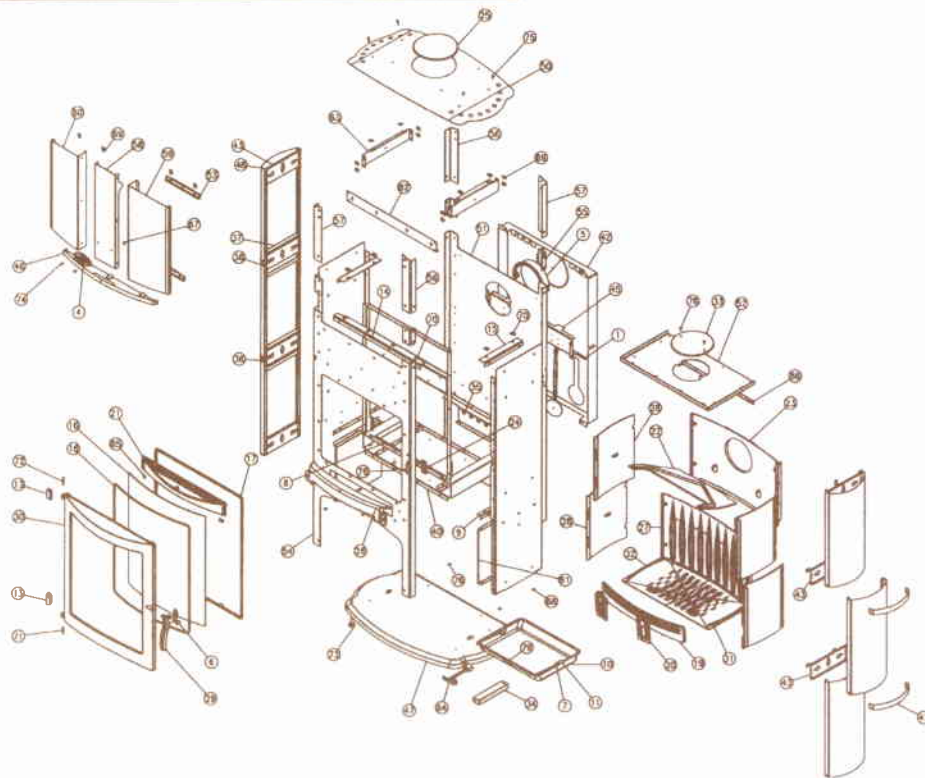

Éclaté BRULHAUT réf. 364106 - Porte galbée

N°	N^{bre}	Désignation	Codif.	N°	N^{bre}	Désignation	Codif.
1	1	3101 AA thermostat bras réglage	00001306873	41	4	364102 T jonc côté	11398 364102
2	1	3101 AA thermostat corps	00001306873	42	1	364102 T plaque protection	12420 364102
3	1	3101 AA thermostat levier clapet	00001306873	43	8	364102 T renfort côté	12392 364102
4	1	3123 F écusson	18501 3123	44	1	364102 T renfort façade	12175 364102
5	1	3168 F buse	24312 3168	45	1	364102 T support thermostat	14477 364102
6	1	3199 AA vis épaulement	19250 3199	46	1	364106 T jonc devant	11315 364106
7	1	3260 AF anse tiroir cendres	13330 3260	47	1	364106 F socle	12215 364106
8	1	3260 T équerre de façade	12145 3260	48	2	364106 T côté extérieur haut	12316 364106
9	4	3260 T joint fond	12255 3260	49	2	364106 T côté intérieur	10404 364106
10	1	3260 T tiroir cendres	13315 3260	50	1	364106 T couvercle	11201 364106
11	1	3260 T tourillon droit anse	13381 3260	51	1	364106 T derrière	12401 364106
12	1	3260 T tourillon gauche anse	13382 3260	52	1	364106 T dessus	11101 364106
13	2	364101 F chape porte foyer	12867 364101	53	4	364106 T entretoise avant	12528 364106
14	1	364101 T équerre avant	12257 364101	54	1	364106 T façade	12101 364106
15	2	364101 T équerre latérale	12258 364101	55	4	364106 T gousset	12562 364106
16	1	364102 AA verre réfractaire	18690 364102	56	2	364106 T montant droit	10533 364106
17	1	364102 AF ficelle tressée porte foyer	18855 364102	57	2	364106 T montant gauche	10534 364106
18	1	364102 AF ficelle tressée verre réfractaire	18826 364102	58	1	364106 T panneau devant	12115 364106
19	1	364102 F chenet	10306 364102	59	1	364106 T panneau devant droit	12116 364106
20	2	364102 F clenche grille devant	10315 364102	60	1	364106 T panneau devant gauche	12117 364106
21	1	364102 F conduit supérieur air	14173 364102	61	2	364106 T plaque protection socle	12260 364106
22	1	364102 F déflecteur	10131 364102	62	1	364106 T traverse avant	10517 364106
23	1	364102 F derrière foyer	10130 364102	63	2	364106 T traverse couvercle	11256 364106
24	1	364102 F loquet fermeture	10848 364102	64	1	3720 F clé à crochet	14101 3720
25	1	364102 F obturateur dessus	11154 364102	65	6	660101 T fixe vitre	12071 660101
26	1	364102 F pare cendres	13306 364102	66	1	660106 T équerre dessus	11145 660106
27	1	364102 F plaque décor	12422 364102	67	2	AA écrou carré brut M5	00001300269
28	4	364102 F plaque foyer	10164 364102	68	4	AA écrou carré brut M6	00001300270
29	1	364102 F poignée foyer	12878 364102	69	30	AA écrou rapid nut 0955 M5	00001304496
30	1	364102 F porte foyer	12861 364102	70	8	AA écrou rapid nut 0956 M6	00001305442
31	1	364102 F support foyer droit	10368 364102	71	1	AA goupille cannelée 6 x 40	00001305127
32	1	364102 F support foyer gauche	10369 364102	72	1	AA rivet acier TR 6 x 40	00001305507
33	1	364102 F trappe de nettoyage	14230 364102	73	4	AA vérin à vis d30 M10 lg30	00001306750
34	1	364102 T clé de manœuvre	14144 364102	74	2	AA vis poëlier M5 x 10	00001306969
35	1	364102 T conduit air	10317 364102	75	4	AA vis poëlier M5 x 20	00001307563
36	4	364102 T côté extérieur	12304 364102	76	4	AA vis TF M5 x 16	00001305315
37	8	364102 T entretoise côté	12359 364102	77	4	AA vis TF M6 x 16	00001305965
38	1	364102 T équerre joint façade droite	12089 364102	78	2	AA vis TRL 5 x 16 trilobée	00001305478
39	1	364102 T équerre joint façade gauche	12088 364102	79	1	naille tiroir CH PHILIPPE	
40	1	364102 T fond	12205 364102