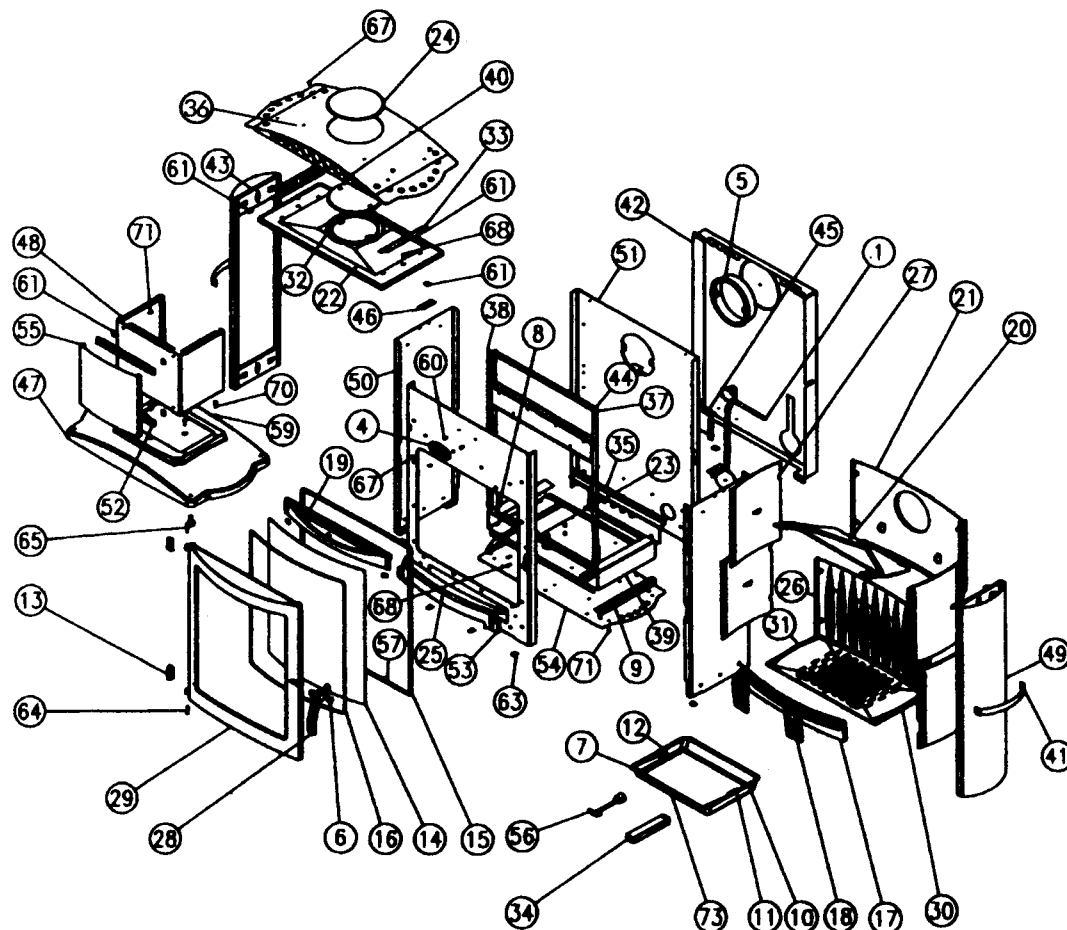

Éclaté BRULHAUT réf. 364108 - Porte galbée

N°	N ^{bs}	Désignation	Codif.	N°	N ^{bs}	Désignation	Codif.
1	1	AA thermostat bras réglable	00001306873	37	1	364102 T équerre joint façade droite	12089 364102
4	1	3123 F écusson	18501 3123	38	1	364102 T équerre joint façade gauche	12088 364102
5	1	3168 F buse	24312 3168	39	1	364102 T fond	12205 364102
6	1	AA vis épaulement	00001307191	40	1	364102 T fronton	12112 364102
7	1	3260 AF anse tiroir cendres	13330 3260	41	2	364102 T jonc côté	11398 364102
8	1	3260 T équerre de façade	12145 3260	42	1	364102 T plaque protection	12420 364102
9	4	3260 T joint fond	12255 3260	43	4	364102 T renfort côté	12392 364102
10	1	3260 T tiroir cendres	13315 3260	44	1	364102 T renfort façade	12175 364102
11	1	3260 T tourillon droit anse	13381 3260	45	1	364102 T support thermostat	14477 364102
12	1	3260 T tourillon gauche anse	13382 3260	46	2	364103 T patte fixation dessus	11160 364103
13	2	364101 F chape porte foyer	12867 364101	47	1	364108 F socle	12215 364108
14	1	364102 AA verre réfractaire	00001307552	48	1	364108 T colonne inférieure	12613 364108
15	1	364102 AF ficelle tressée porte foyer	18855 364102	49	2	364108 T côté extérieur	12304 364108
16	1	364102 AF ficelle tressée verre réfractaire	18816 364102	50	2	364108 T côté intérieur	10404 364108
17	1	364102 F chenet	10306 364102	51	1	364108 T derrière	12401 364108
18	2	364102 F clenche grille devant	10315 364102	52	2	364108 T entretoise côté	12359 364108
19	1	364102 F conduit supérieur air	14173 364102	53	1	364108 T façade	12101 364108
20	2	364102 F déflecteur	30131 364102	54	1	364108 fond	12205 364108
21	1	364102 F derrière foyer	30130 364102	55	1	364108 T panneau jonction	12160 364108
22	1	364102 F dessus	21101 364102	56	1	3720 F clé à crochet	14101 3720
23	1	364102 F loquet fermeture	10848 364102	57	6	660101 T fixe vitre	12071 660101
24	1	364102 F obturateur dessus	11154 364102	58	16	AA écrou carré brut M5	00001300269
25	1	364102 F pare cendres	13306 364102	59	16	AA écrou carré brut M6	00001300270
26	1	364102 F plaque décor	12422 364102	60	2	AA écrou M5 euroset	00001306629
27	4	364102 F plaque foyer	10164 364102	61	14	AA écrou rapid nut 0955 M5	00001304496
28	1	364102 F poignée foyer	12878 364102	63	3	AA écrou rapid nut 0956 M6	00001305442
29	1	364102 F porte foyer	12861 364102	64	1	AA goupille cannelée 6 x 40	00001305127
30	1	364102 F support foyer droit	10368 364102	65	1	AA rivet acier TR 6 x 40	00001305507
31	1	364102 F support foyer gauche	10369 364102	67	6	AA vis poêlier M5 x 20	00001307563
32	1	364102 F trappe de nettoyage	14230 364102	68	14	AA vis TF M5 x 16	00001305315
33	2	364102 T cale couvercle	11241 364102	70	5	AA vis TRL 6 x 16	00001301158
34	1	364102 T clé de manœuvre	14144 364102	71	12	AA vis TRL5 x 16 trilobée	00001305477
35	1	364102 T conduit air	10317 364102	73	1	naïlle tiroir CH PHILIPPE	
36	1	364102 T couvercle	11201 364102				