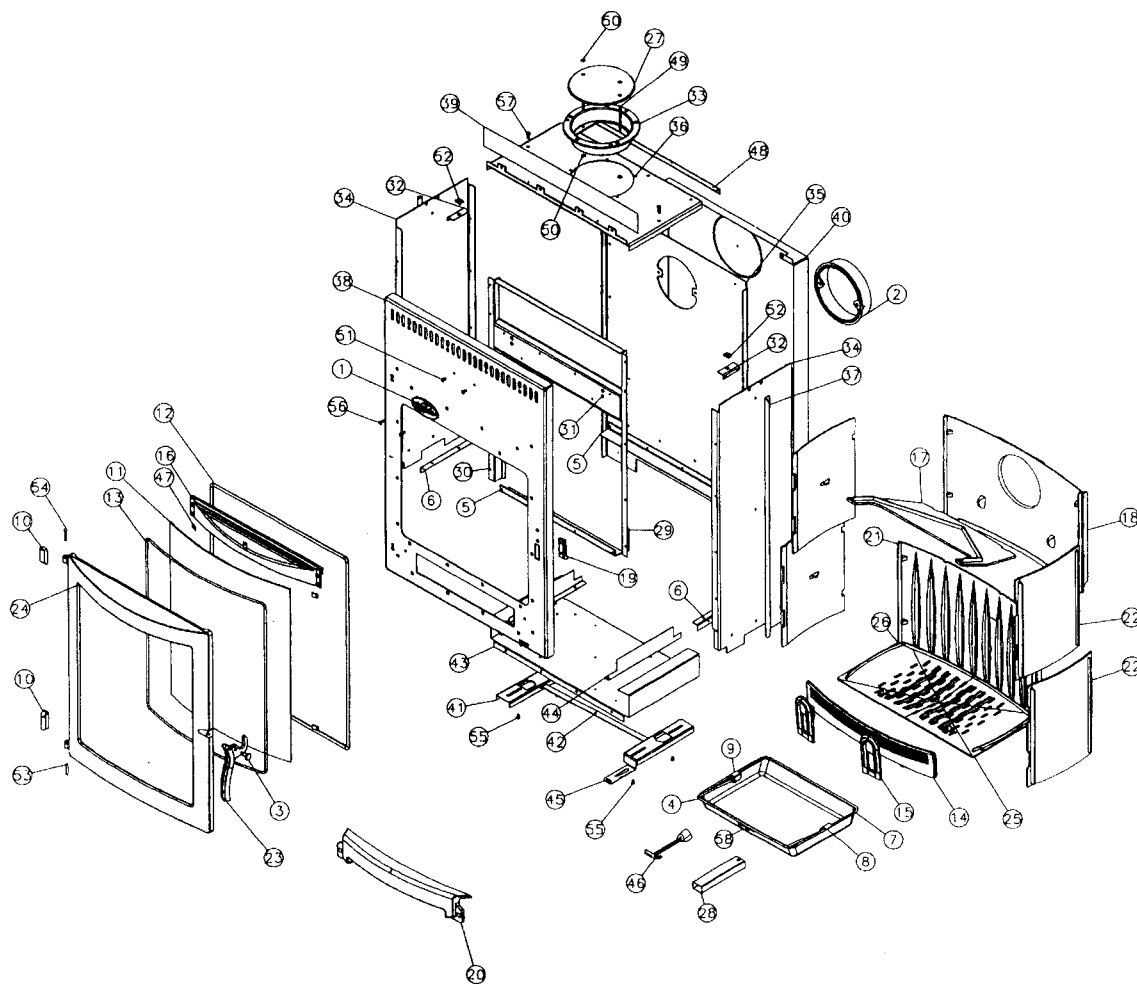

Éclatés inserts à encastrer réf. 364110 porte bombée et réf. 364111 porte plate

N°	N ^{br}	Désignation	Codif.	N°	N ^{br}	Désignation	Codif.
1	1	3123 F écusson	18501 3123	30	1	364102 T équerre joint façade gauche	12088 364102
2	1	3168 F buse	24312 3168	31	1	364102 T renfort façade	12175 364102
3	1	3199 AA vis épaulement	19250 3199	32	2	364103 T patte fixation dessus	11160 364130
4	1	3260 AF anse tiroir cendres	13330 3260	33	1	364110 F siège buse	14322 364110
5	2	3260 T équerre de façade	12145 3260	34	2	364110 T cote inférieur	10404 364110
6	2	3260 T joint fond	12255 3260	35	1	364110 T derrière	12401 364110
7	1	3260 T tiroir cendres	13315 3260	36	1	364110 T dessus	11101 364110
8	1	3260 T tourillon droit anse	13381 3260	37	2	364110 T équerre calage	12366 364110
9	1	3260 T tourillon gauche anse	13382 3260	38	1	364110 T facade	12101 364110
10	2	364101 F chape porte foyer	12867 364101	39	1	364110 T grille aération	10515 364110
11	1	364102 AA verre réfractaire	18690 364102	40	1	364110 T plaque protection	12420 364110
12	1	364102 AF ficelle tressée porte foyer	18855 364102	41	1	364110 T registre réglage air	14120 364110
13	1	364102 AF ficelle tressée verre réfractaire	18826 364102	42	1	364114 T bielle	19124 364114
14	1	364102 F chenet	10306 364102	43	1	364114 T double fond	12206 364114
15	2	364102 F clenche grille devant	10315 364102	44	2	364114 T pare cendres	13306 364114
16	1	364102 F conduit supérieur air	14173 364102	45	1	364114 T registre réglage air	14120 364114
17	1	364102 F déflecteur	10131 364102	46	1	3720 F clé à crochet	14101 3720
18	1	364102 F derrière foyer	10130 364102	47	6	660101 T fixe vitre	12071 660101
19	1	364102 F loquet fermeture	10848 364102	48	1	660106 T équerre dessus	11145 660106
20	1	364102 F pare cendres	13306 364102	49	2	AA bout fileté M5X95	00001305031
21	1	364102 F plaque décor	12422 364102	50	4	AA écrou carré brut M5	00001300269
22	4	364102 F plaque foyer	10164 364102	51	2	AA écrou M5 euroset	9408 2517
23	1	364102 F poignée foyer	12878 364102	52	2	AA écrou rapid nut 0956 M6	00001305442
24	1	364102 F porte foyer	12861 364102	53	1	AA goupille cannelée 6X40	00001305127
25	1	364102 F support foyer droit	10368 364102	54	1	AA rivet acier TR 6X40	00001305507
26	1	364102 F support foyer gauche	10369 364102	55	4	AA vis à épaulement	00001306917
27	1	364102 F trappe de nettoyage	14230 364102	56	2	AA vis poelier M5X20	00001307563
28	1	364102 T cle de manoeuvre	14144 364102	57	2	AA vis TH M6X20 ZN noir	00001301240
29	1	364102 T équerre joint facade droite	12089 364102	58	1	naïlle tiroir CH PHILIPPE	