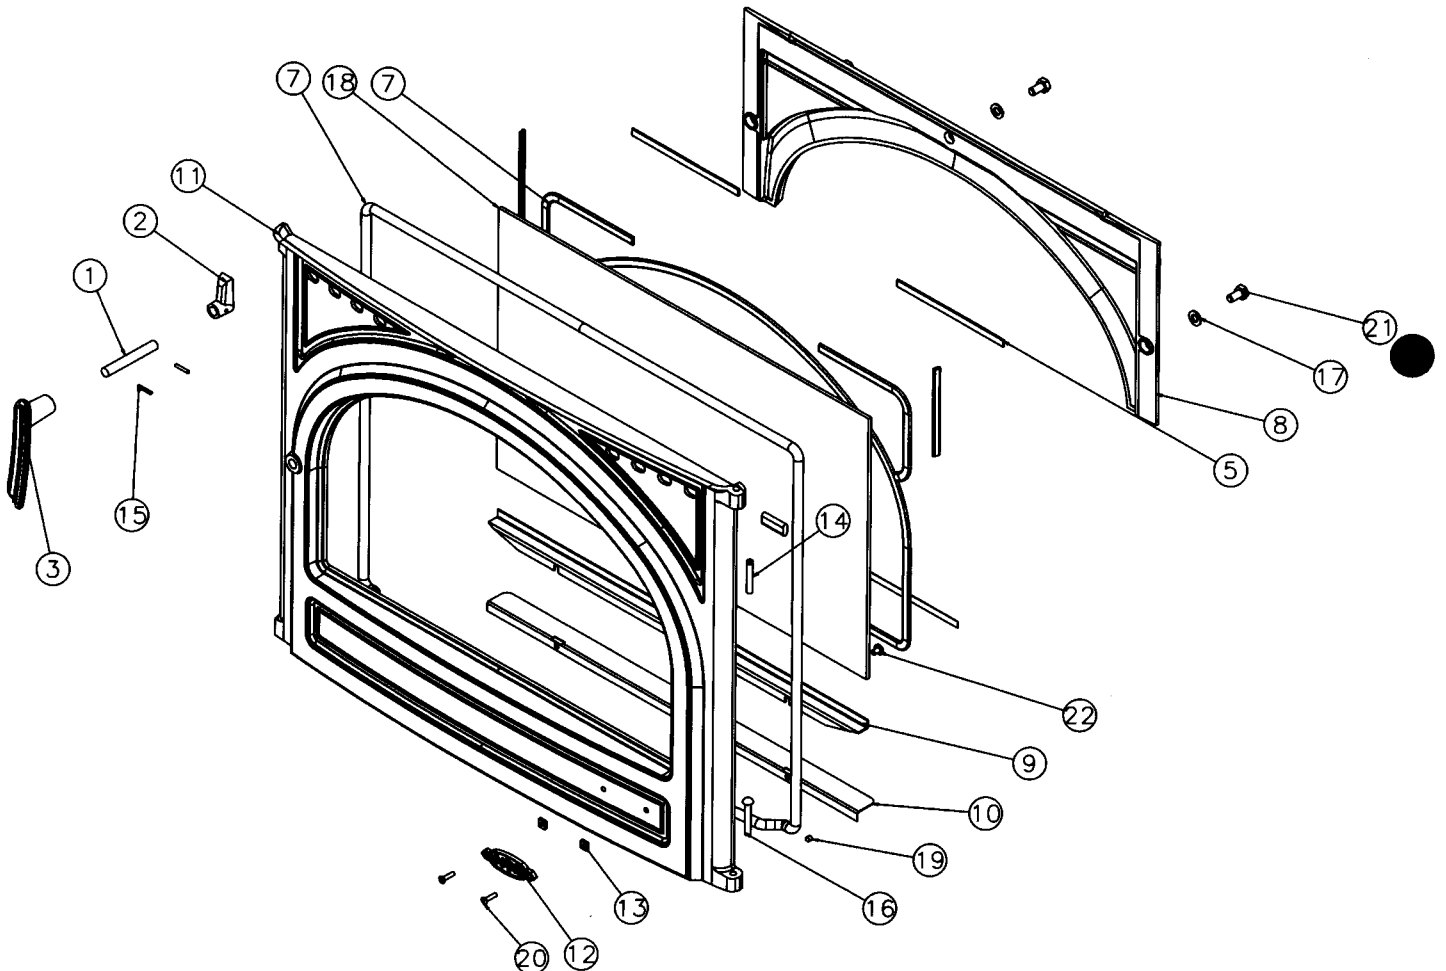

NOMENCLATURE ET ÉCLATÉ

PORTE

N°	Nbre	Désignation	Codification
1	1	Axe fermeture porte charg ^m	1 2814 310701
2	1	Mentonnet fermeture	1 2146 366101
3	1	Poignée	1 2839 366101
4	1	Joint plat autocollant	1 8842 366102
5	1	Tresse conduit air	1 8827 366102
6	1	Tresse porte foyer	1 8826 366102
7	1	Tresse verre réfractaire	1 8826 366102
8	1	Conduit d'air secondaire	1 4112 366102
9	1	Fixe vitre inférieur	1 2171 366102
10	1	Joint de façade	1 2178 366102
11	1	Porte foyer	1 2861 366804
12	1	Ecusson	18501 6726
13	2	Ecrou carré brut M4	00001307385
14	1	Goupille cannelée	00001305127
15	2	Goupille mecanindus	00001300456
16	1	Rivet acier TR	00001305507
17	3	Rondelle	00001300885
18	1	Verre réfractaire ep 4	00001307864
19	1	Vis HC	00001304206
20	2	Vis TF fendue	00001307385
21	3	Vis TH	00001306106
22	2	Vis TRL	00001305955