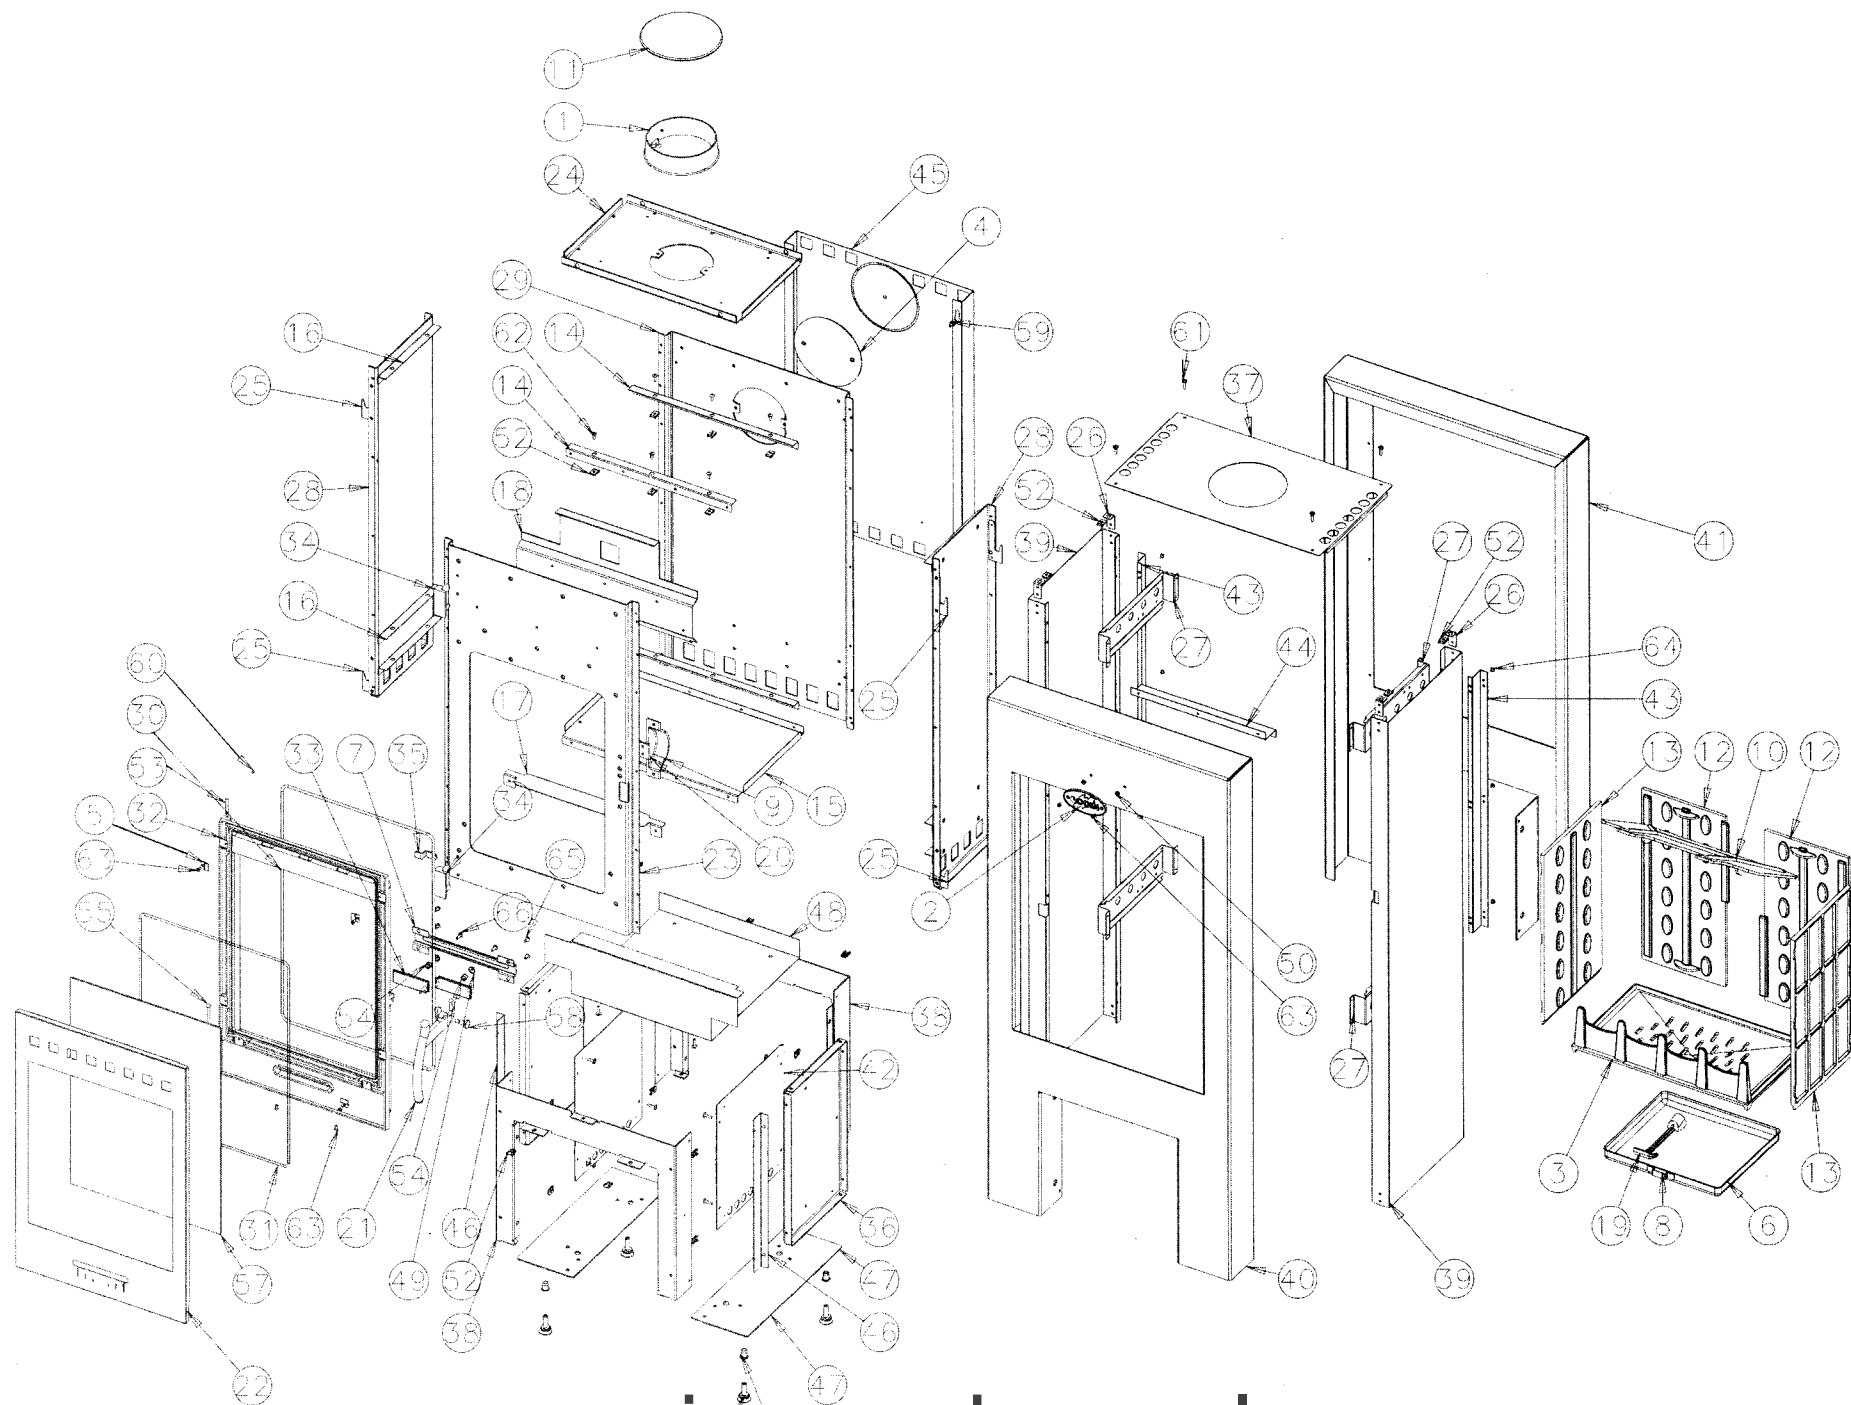

NOMENCLATURE ET ÉCLATÉ

386101

N°	Nb	Désignation	Codification	N°	Nb	Désignation	Codification
01	1	Buse ronde 153 int	1 4312 3119	34	2	Chape porte foyer	1 2867 996046
02	1	Ecusson	1 8501 3123	35	1	Butée ouverture	1 1916 996048
03	1	Support foyer	2 0367 3138	36	2	Côté intérieur	1 0404 996048
04	1	Tampon dessus	1 1431 3144	37	1	Dessus	1 1101 996048
05	4	Fixe vitre	1 2071 3152	38	2	Entretoise arrière	1 0427 996048
06	1	Bac cendres	1 3304 3157	39	2	Panneau côté	1 2320 996048
07	1	Guide sécurité	2 4175 3257	40	1	Panneau décor avant	1 1351 996048
08	1	Naïlle tiroir cendres	1 3370 3260	41	1	Panneau de derrière	1 2449 996048
09	1	Carter droit	1 2778 36911	42	2	Panneau jonction	1 2160 996048
10	1	Déflcteur	1 0131 369101	43	2	Patte de fixation façade	1 2019 996048
11	1	Obturbateur dessus	1 1154 369101	44	1	Patte fixation dessus foyer	1 1167 996048
12	2	Plaqué protection arrière	1 0176 369101	45	1	Plaqué protection	1 2420 996048
13	2	Plaqué protection côté	1 0173 369101	46	2	Raccord avant	1 0437 996048
14	3	Equerre façade	1 2145 36911	47	2	Socle	1 2215 996048
15	1	Fond	1 2205 369101	48	1	Tôle inférieure	1 2262 996048
16	6	Joint fond	1 2255 369101	49	2	Cuvette à vis	00001307833
17	1	Pare cendres	2 3306 369101	50	2	Écrou 6 pans 5 ZN noir	00001305950
18	1	Renfort façade	1 2175 369101	51	4	Écrou M10 eurosert	00001307166
19	1	Clé à crochet	1 4101 3720	52	22	Écrou rapid nut 0955 M5	00001304496
20	1	Butée façade	1 2010 386101	53	1	Goupille cannelée 6x40	00001305127
21	1	Poignée foyer	1 2878 386101	54	2	Ressort 961	00001301991
22	1	Applique de porte	1 2871 386101	55	1	Rivet acier TR 6x40	00001305507
23	1	Façade	2 2101 386101	56	4	Vérin à vis d30 M10 lg30	00001306750
24	1	Dessus foyer	1 1112 996006	57	1	Verre ep 4 400x570	00001307740
25	8	Fixe côté extérieur	1 2371 996006	58	1	Vis épaulée acier ZN noir	00001307191
26	4	Patte fixation dessus	1 1160 996007	59	4	Vis épaulement M5	00001305431
27	4	Renfort côté	1 2392 996007	60	2	Vis HC M5x6 bout pointu	00001304206
28	2	Côté intérieur	1 0404 996008	61	16	Vis poelier M5x20	00001307563
29	1	Derrière	1 2401 996008	62	6	Vis TCB M5x16 pozie ZN noir	00001305477
30	1	Tresse porte chargement	1 8804 996027	63	8	Vis TF M5x10	00001301185
31	1	Tresse verre réfractaire	1 8826 996027	64	14	Vis TRL 7x9.1 pozie ZN	00001301231
32	1	Prote chargement	3 2831 996027	65	4	Vis TRL M5x10 pozie ZN noir	00001305476
33	2	Volet réglage air	2 4137 996027	66	2	Vis TRL M5x16 pozie ZN noir	00001305477