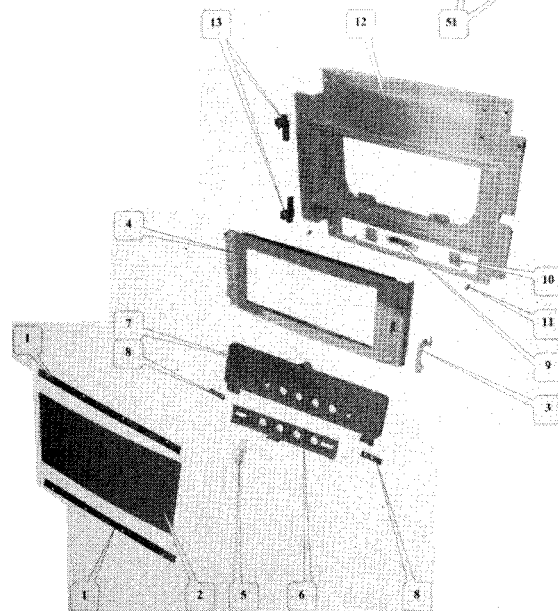

Éclaté des portes réf. 3708

Repère	Désignation	Codification
1	3108 T fixe vitre	12078310805
2	AA jeu de verre 9 lamelles 50.2 x 221	00001306747
3	3143 F poignée porte chargement	12878314353
4	3708 F porte chargement	12831370853
	3708 AF ficelle céramique tressée porte chargement	18814370800
5	3739 F loquet porte cendrier	12808373953
6	3739 T volet réglage d'air	14137373905
7	3739 F porte cendrier	12801373953
8	3739 T chape porte cendrier	12807373905
9	3708 T mentonnet de fermeture	12146370805
10	3739 F support grille	10242373905
11	AA goujon	00001304679
12	3708 F façade	12101370853
13	3108 F charnières supérieur	14812310853

Éclaté du corps réf. 3708

Repère	Désignation	Codification
14	3739 F devant réservoir combustible	10322373905
15	3739 F grille devant	20221373905
16	3138 T panneaux de côtés (préciser la couleur)	123203138..
17	3739 F plaque protection côtés	10173373905
18	3739 T bac à cendres	13303373905
19	3739 F support grille	10242373905
20	3739 AF axes grille charbon	10302373900
21	3739 AF levier grille charbon	10351373900
22	3739 AF tige de décendrage	10377373900
23	3739 F derrière réservoir combustible	10322373905
24	3739 F support corbeille	10243373905
25	3739 F boîte à fumée	14301373905
26	3739 T derrière	12401373905
27	3721 F buse ronde Ø 125	14312372153
28	3138 T plaque de protection derrière	12420313800
29	3739 F guide tige décendrage	10397373905

Éclaté de l'habillage réf. 3708

Repère	Désignation	Codification
30	3138 T panneaux de côtés (préciser la couleur)	123203138..
31	3108 T frontons (préciser la couleur)	121123108..
32	3739 T chape porte cendrier	12807373905
33	3708 AF butée de côté	12340370800
34	3739 F taque	21401373953
35	3708 T patte G accrochage façade	12199370800
36	3138 T couvercle (préciser la couleur)	112013138..
37	6753 F tampon volant chaleur	11453675353
38	3708 AF patte G accrochage	12199370800
39	3739 F dessus	11101373953
39	3739 AF ficelle céramique tressée dessus	18813373900

Éclaté du corps réf. 3720 A

www.pieces-de-poele.com