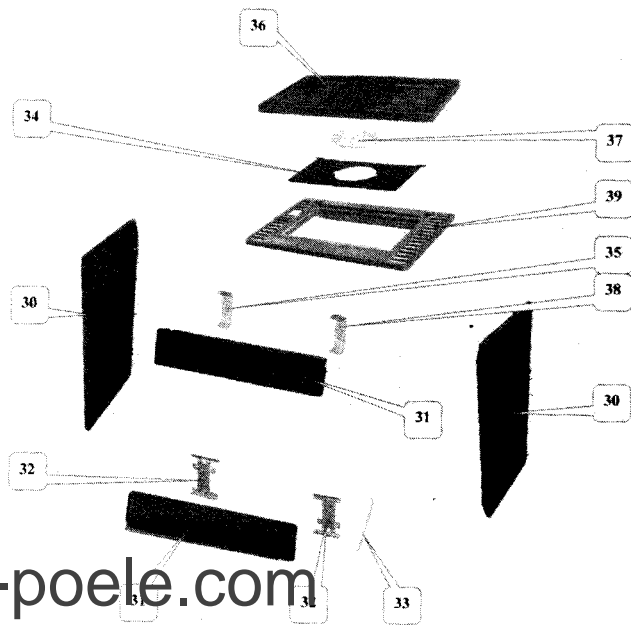

Éclaté des portes réf. 3708

Repère	Désignation	Codification
1	3108 T fixe vitre	12078310805
2	AA jeu de verre 9 lamelles 50.2 x 221	00001306747
3	3143 F poignée porte chargement	12878314353
4	3708 F porte chargement	12831370853
	3708 AF ficelle céramique tressée porte chargement	18814370800
5	3739 F loquet porte cendrier	12808373953
6	3739 T volet réglage d'air	14137373905
7	3739 F porte cendrier	12801373953
8	3739 T chape porte cendrier	12807373905
9	3708 T mentonnet de fermeture	12146370805
10	3739 F support grille	10242373905
11	AA goujon	00001304679
12	3708 F façade	12101370853
13	3108 F charnières supérieur	14812310853

Éclaté du corps réf. 3708

Repère	Désignation	Codification
14	3739 F devant réservoir combustible	10322373905
15	3739 F grille devant	20221373905
16	3138 T panneaux de côtés (préciser la couleur)	123203138..
17	3739 F plaque protection côtés	10173373905
18	3739 T bac à cendres	13303373905
19	3739 F support grille	10242373905
20	3739 AF axes grille charbon	10302373900
21	3739 AF levier grille charbon	10351373900
22	3739 AF tige de décendrage	10377373900
23	3739 F derrière réservoir combustible	10322373905
24	3739 F support corbeille	10243373905
25	3739 F boîte à fumée	14301373905
26	3739 T derrière	12401373905
27	3721 F buse ronde Ø 125	14312372153
28	3138 T plaque de protection derrière	12420313800
29	3739 F guide tige décendrage	10397373905

Éclaté de l'habillage réf. 3708

Repère	Désignation	Codification
30	3138 T panneaux de côtés (préciser la couleur)	123203138..
31	3108 T frontons (préciser la couleur)	121123108..
32	3739 T chape porte cendrier	12807373905
33	3708 AF butée de côté	12340370800
34	3739 F taque	21401373953
35	3708 T patte G accrochage façade	12199370800
36	3138 T couvercle (préciser la couleur)	112013138..
37	6753 F tampon volant chaleur	11453675353
38	3708 AF patte G accrochage	12199370800
39	3739 F dessus	11101373953
39	3739 AF ficelle céramique tressée dessus	18813373900

Éclaté du corps réf. 3720 A

www.pieces-de-poele.com