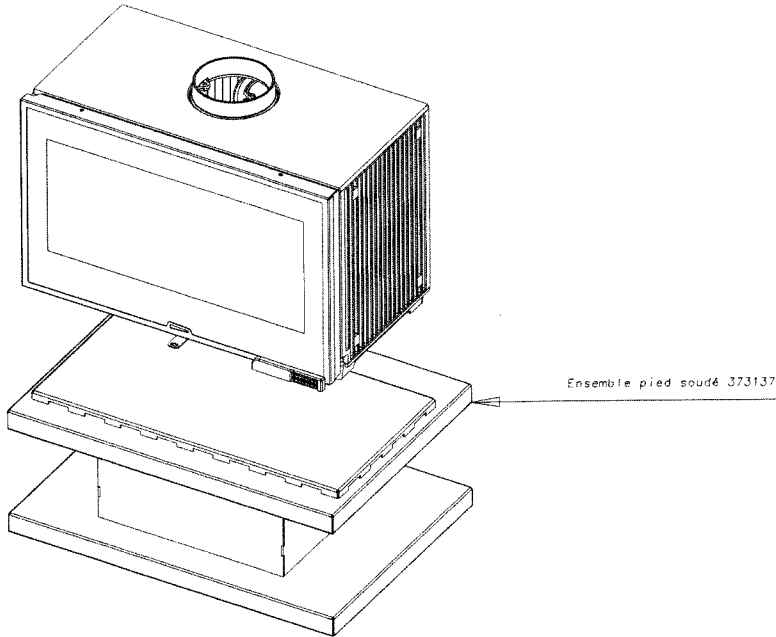

NOMENCLATURES ET ÉCLATÉS

- Éclaté Général

- Moteur Thermique

N°	Nbre	Désignation	Codification	N°	Nbre	Désignation	Codification
01	1	Buse	2 4312 3168	28	1	Sup poignée porte chargt	1 2084 660126
02	2	Naïlle tiroir cendre	1 3370 3260	29	1	Volet réglage air	1 4137 660139
03	1	Trappe de nettoyage	1 4230 364102	30	2	Guide sécurité	1 4175 996056
04	1	Défecteur	1 0131 366101	31	2	Écrou 6 pans ZN noir	00001305951
05	2	Clé à crochet	1 4101 3720	32	3	Écrou 6 pans M6 brut	00001300265
06	1	Écusson	1 8501 385101	33	4	Écrou carré brut M5	00001300269
07	1	Boîte conduit air	1 3906 660125	34	1	Gant bouclette T10	00001307770
08	1	Boîte alimentation air	1 5079 660125	35	1	Goupille cannelée 6x40	00001305127
09	1	Côté droit foyer	1 0121 660125	36	1	Rivet acier TR 6x40	00001305507
10	1	Côté gauche foyer	1 0122 660125	37	2	Rondelle 14x6.3x1.2	00001301784
11	1	Demi grille droite	1 0209 660125	38	1	Rondelle 16x8.2x1.5	00001300885
12	1	Demi grille gauche	1 0208 660125	39	8	Rondelle JZC 14x6x1	00001300900
13	1	Derrière droit	1 2402 660125	40	4	Rondelle JZC Ø8	00001300901
14	1	Derrière gauche	1 2404 660125	41	1	Verre sérigraphiée (838x528xep4)	00001307946
15	1	Dessus	1 1101 660125	42	1	Vis à épaulement M6 L6.5	00001307782
16	1	Façade	1 2101 660125	43	1	Vis ep G4 1026 ZN noire	00001304686
17	1	Fond de foyer	1 0111 660125	44	10	Vis TF M4x10 pozie	00001301181
18	1	Raccord conduit air	1 0314 660125	45	4	Vis TF M4x16 pozie	00001305699
19	1	Cendrier	1 3316 660125	46	2	Vis TF M5x20	00001305964
20	1	Plaque protection	1 2420 660125	47	2	Vis TM M6x25	00001305967
21	1	Tresse porte Ø7	1 8855 660126	48	2	Vis TH M6x20 ZN noir	00001301240
22	1	Tresser verre Ø6	1 8826 660126	49	1	Vis TH M6x30	00001304229
23	1	Poignée porte foyer	1 2878 660126	50	2	Vis TH M8x20 ZN noir	00001301145
24	1	Porte foyer	1 2861 660126	51	2	Vis TH M8x30 ZN noir	00001301241
25	1	Applique de façade	1 2130 660126	52	4	Vis TRL M5x10 pozie ZN noir	00001305476
26	2	Fixe vitre	1 2078 660126	53	2	Vis TRL M5x20 pozie ZN noir	00001301156
27	2	Fixe vitre côté	1 2030 660126				