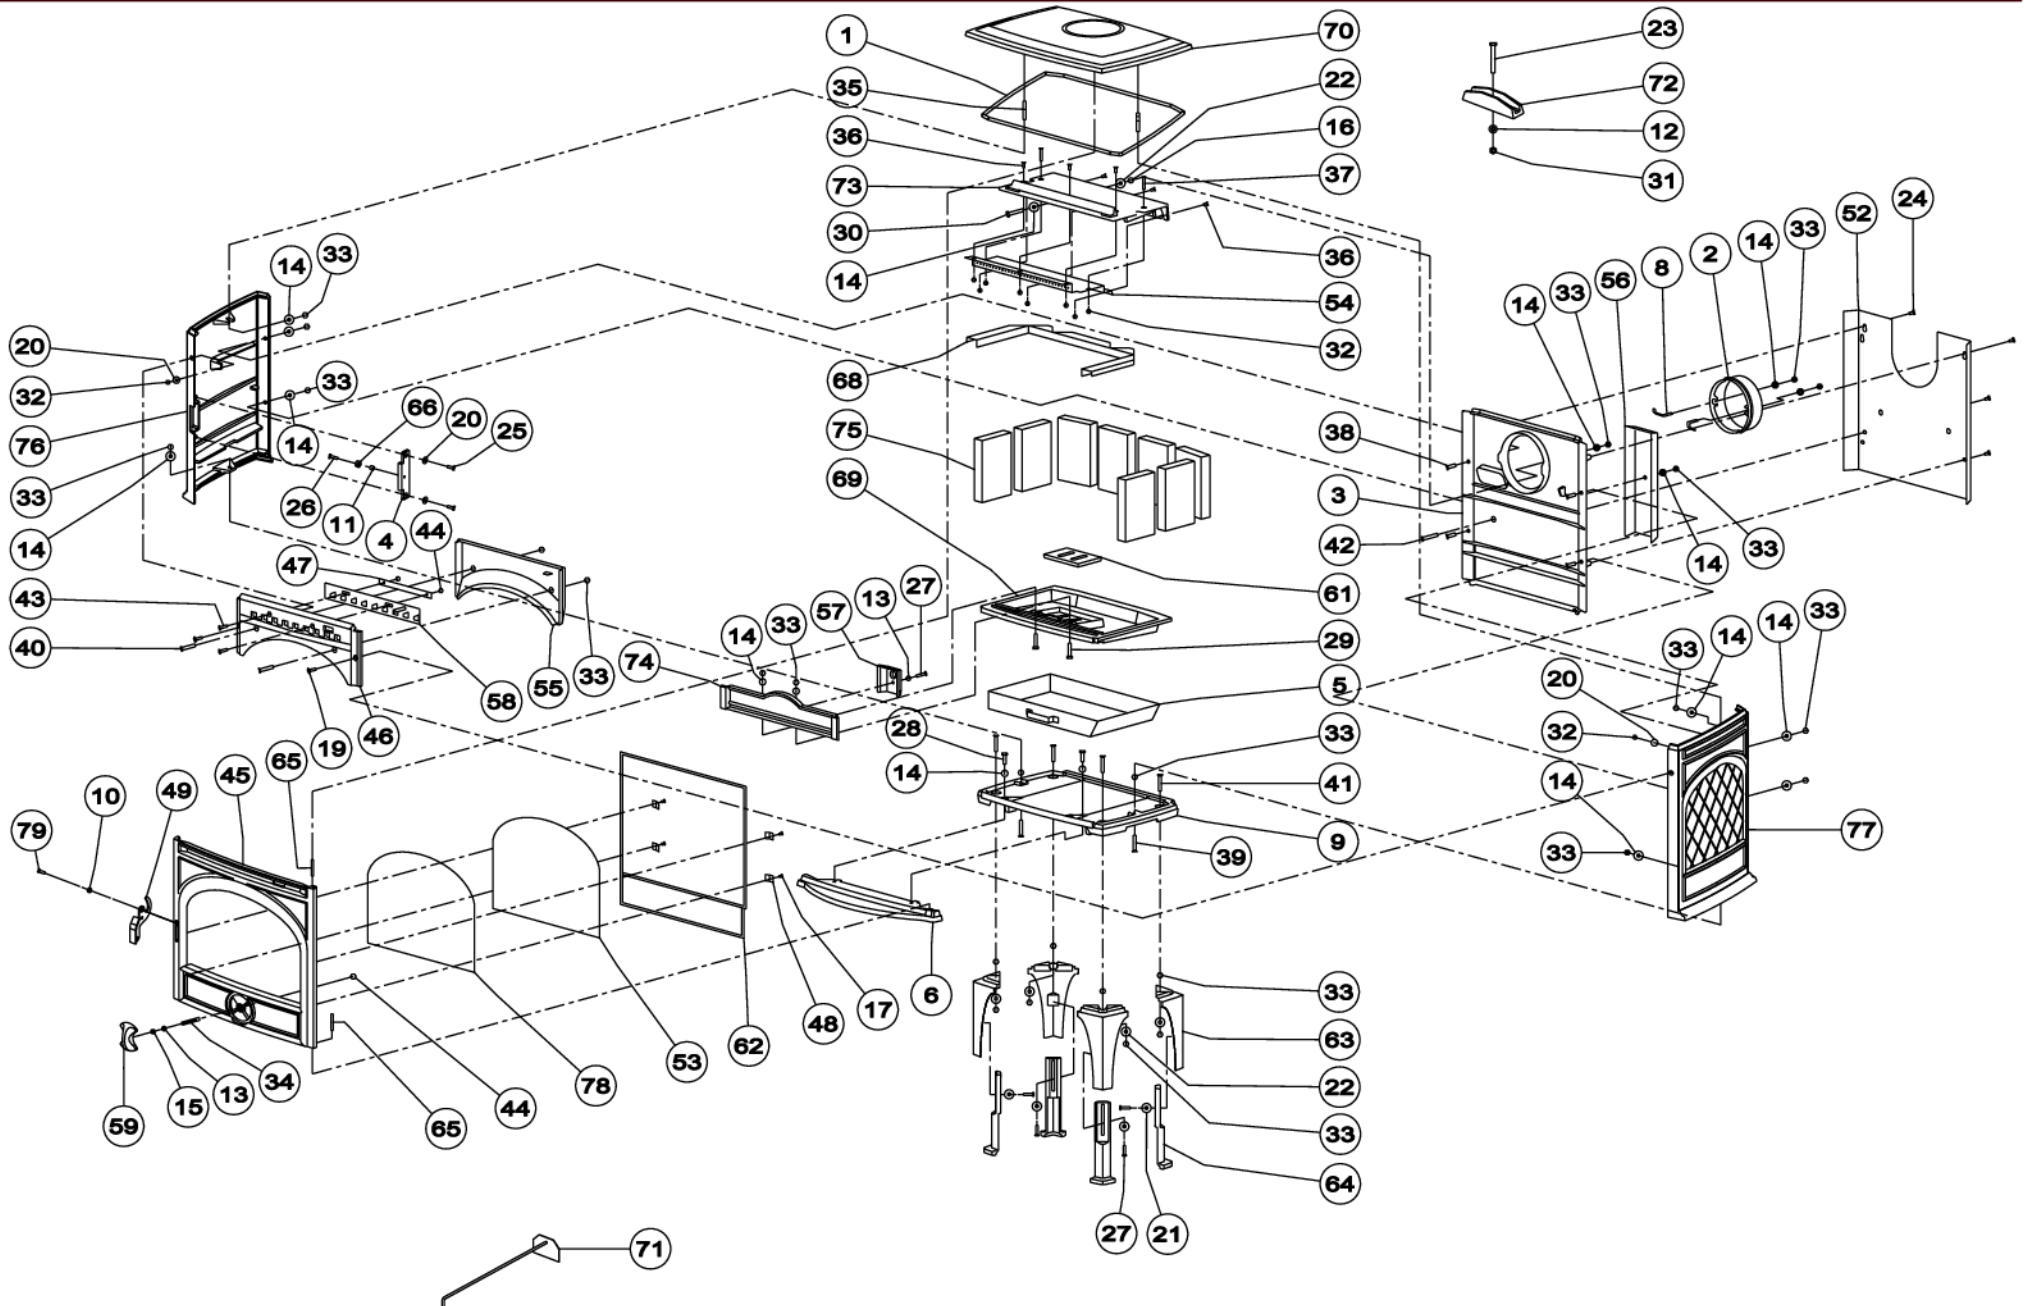

09.94312.000

| 01/04/04

425CB

N° schema	Intitulé	Référence
2	00341.0 BUSELOT Ø150 EXTÉRIEUR	70.00341.020
5	05201.0 bac a cendres focus 900g	70.05201.000
8	2 p 07107.1 PIECE DE CONNECTION BUSE	70.07107.000
11	10 p TUBE Ø13XØ10X7.5	70.13623.041
12	10 p RONDELLE 10X21	70.16503.000
13	10 P RONDELLE D125 Ø6XØ12	70.16501.000
23	10 p VIS DIN 933 M10X75	70.19328.000
25	10 p BOULON DIN 933 M6x16	70.19304.000
27	10 p BOULON DIN 933 M6x25	70.19306.000
28	10 p BOULON DIN 933 M8x16	70.19311.000
29	10 p BOULON DIN 933 M8x30	70.19314.000
30	10 p BOULON DIN 933 M8X40	70.19316.000
31	10 p D934 M10 ECROU	70.19406.000
36	10 p VIS DIN 963 M6x16	70.19712.000
37	10 p VIS DIN 963 M6x60	70.19722.000
39	10 p VIS DIN 963 M8x35	70.19734.000
40	10 p VIS M8X40	70.19735.000
43	10 p DIN 966 M6X20 VIS A METAUX	70.20803.000
44	10 p M6 ECROU CLEVELOCK	70.20001.000
49	LOQUET 250/425/725	70.27026.020
53	26063.0 VITRE CERAMIQUE 550CB	70.26063.000
57	GARDE-BUCHES 500 37606.0	70.37606.000
59	37968.0 REGLETTE D'AIR DESSOUS 250 ANTRACITE	70.37968.020
61	GRILLE DE DECENDRAGE 500 56214.0	70.56214.000
63	52219.0 PIED HAUT 550CB	70.52219.020
64	52220.0 PIED DESSOUS 550CB ANTRACITE	70.52220.020
67	SLT5-/01 MAIN FROIDE BAC A CENDRES3	70.27226.020
69	GRILLE 550	70.66511.000
73	S76104.0 DEFLECTEUR 500/450	70.76104.000
74	77035.0 GARDE-BUCHES 550CB	70.77035.020
75	PLAQUE VERMICULITE 250/350/360/500	70.77384.000
79	10 p D7984 M6X16 BAS CIL.KOP BIN.ZESK	70.20360.000