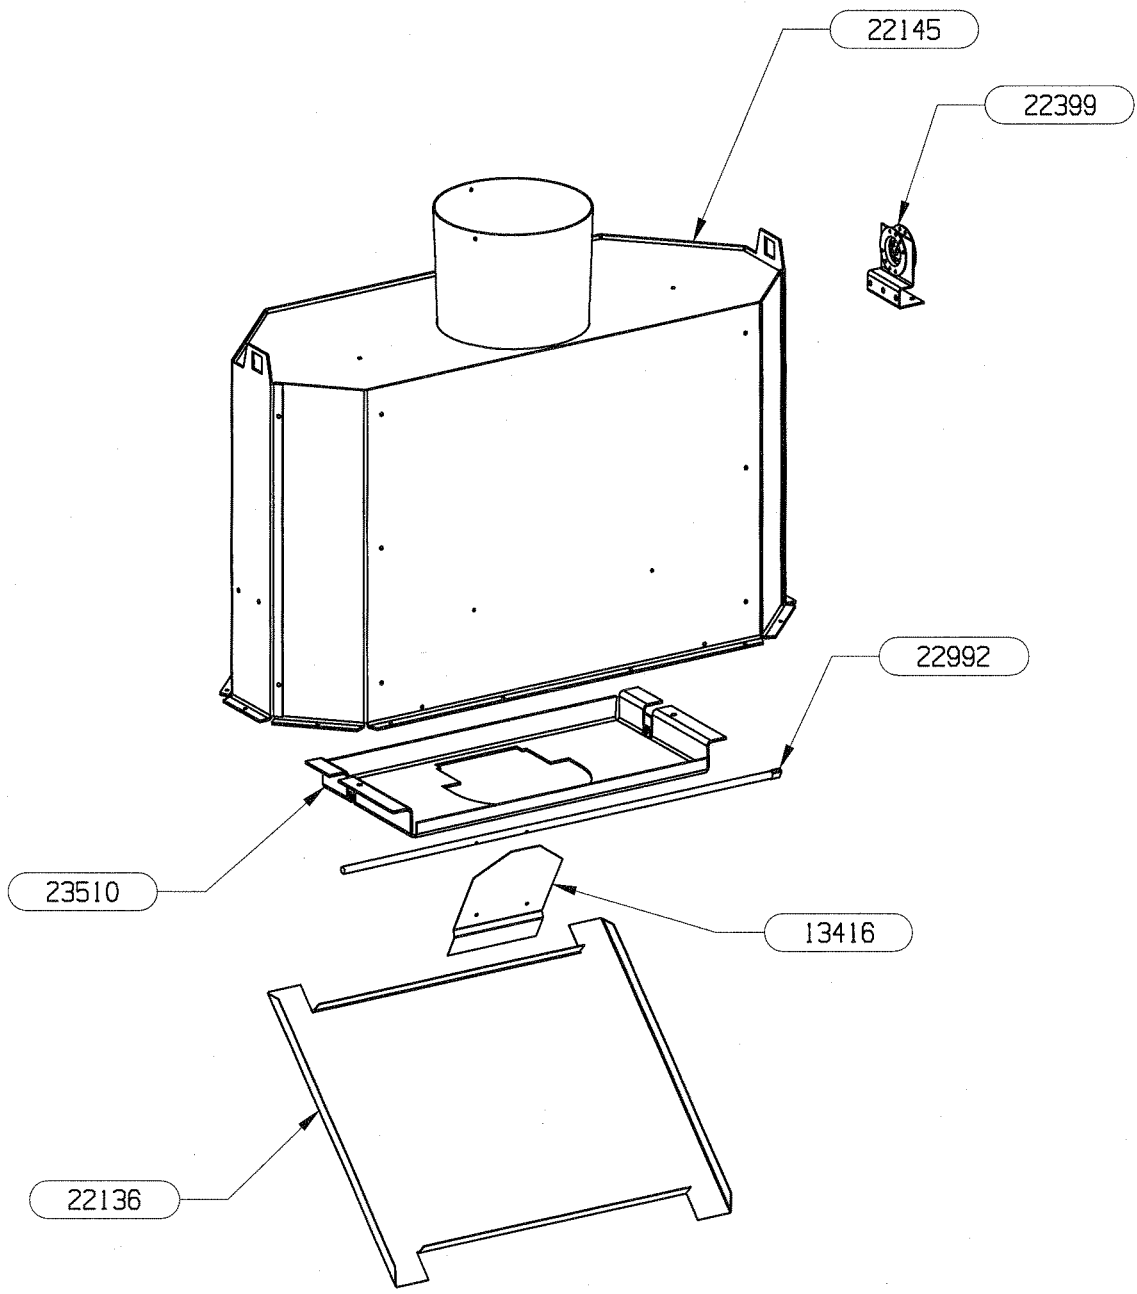

## NOMENCLATURE

RLD 5600/5601/5602 5800/5801/5802

ENSEMBLE GUIDAGE & CHASSIS MOBILE GALBE EDITION 04/05

CODE ARTICLE	DESIGNATION	QTE
11464	ROULEMENT A BILLES	2
22144	SUPPORT RESSORT	2
22149	GUIDE CONTRE POIDS	1
22150	SUPPORT CONTRE POIDS	1
22154	ARBRE DE RENVOI	1
22227	SUPPORT PIGNON ESCAMOTAGE	2
22584	RESSORT DE COMPRESSION	2
22629	COTE GAUCHE	1
22630	COTE DROIT	1
22631	CHARIOT MOBILE GAUCHE	1
22636	ENJOLIVEUR EXTERIEUR G/D	2
22641	TRAVERSE SUP. MOBILE	1
22979	CAGE DE ROULEMENT	2
23129	GUIDE COTE GAUCHE	1
23130	GUIDE COTE DROIT	1
23158	CHARIOT MOBILE DROIT	1
23159	DOUILLE DIA.14/10 L.23	2
23161	FEUTRINE 153.2x25x6	2
23162	FEUTRINE 24x24x6	4
23163	SUPPORT DE FEUTRINE	2
23167	CHAINE A ROULEAUX L.1054	1
23185	GUIDAGE SUPERIEUR GAUCHE	1
23186	GUIDAGE SUPERIEUR DROIT	1
23541	CACHE COUVRE MARGELLE GAUCHE	1
23544	CACHE COUVRE MARGELLE DROIT	1
23585	CALAGE POUR CHARIOT MOBILE	2

## NOMENCLATURE

RLD 5600/5601/5602 5800/5801/5802

ENSEMBLE CORPS DE CHAUFFE      EDITION 03/05

CODE ARTICLE	DESIGNATION	QTE
03303	RONDELLE ONDULEE	2
03340	RONDELLE PLATE 18x6,5x2	2
03379	VIS H 5x16	2
15779	RAMPE SUPPORT PORTE	2
18243	ENTRETOISE EPAULEE	2
18682	VERIN M12	4
22126	ECROU FREIN M5	2
22129	PAROI DE CORPS DE CHAUFFE	1
22131	FOND DE BOITIER	1
22266	COUVRE MARGELLE	1
22285	TRAVERSE SUP.	1
22579	BOUTON	2
22589	PIED	4
22634	COMMANDE CLAPET	2
22640	SUPPORT COMMANDE	2
22853	CABLE CDE CLAPET DE BUSE	2
23018	TIGE DE RENVOI	1
23382	COUVERCLE DE TRAPPE	1
23383	BUSE D. 75	1
23474	LANGUETTE DE BRIDAGE AIR	1