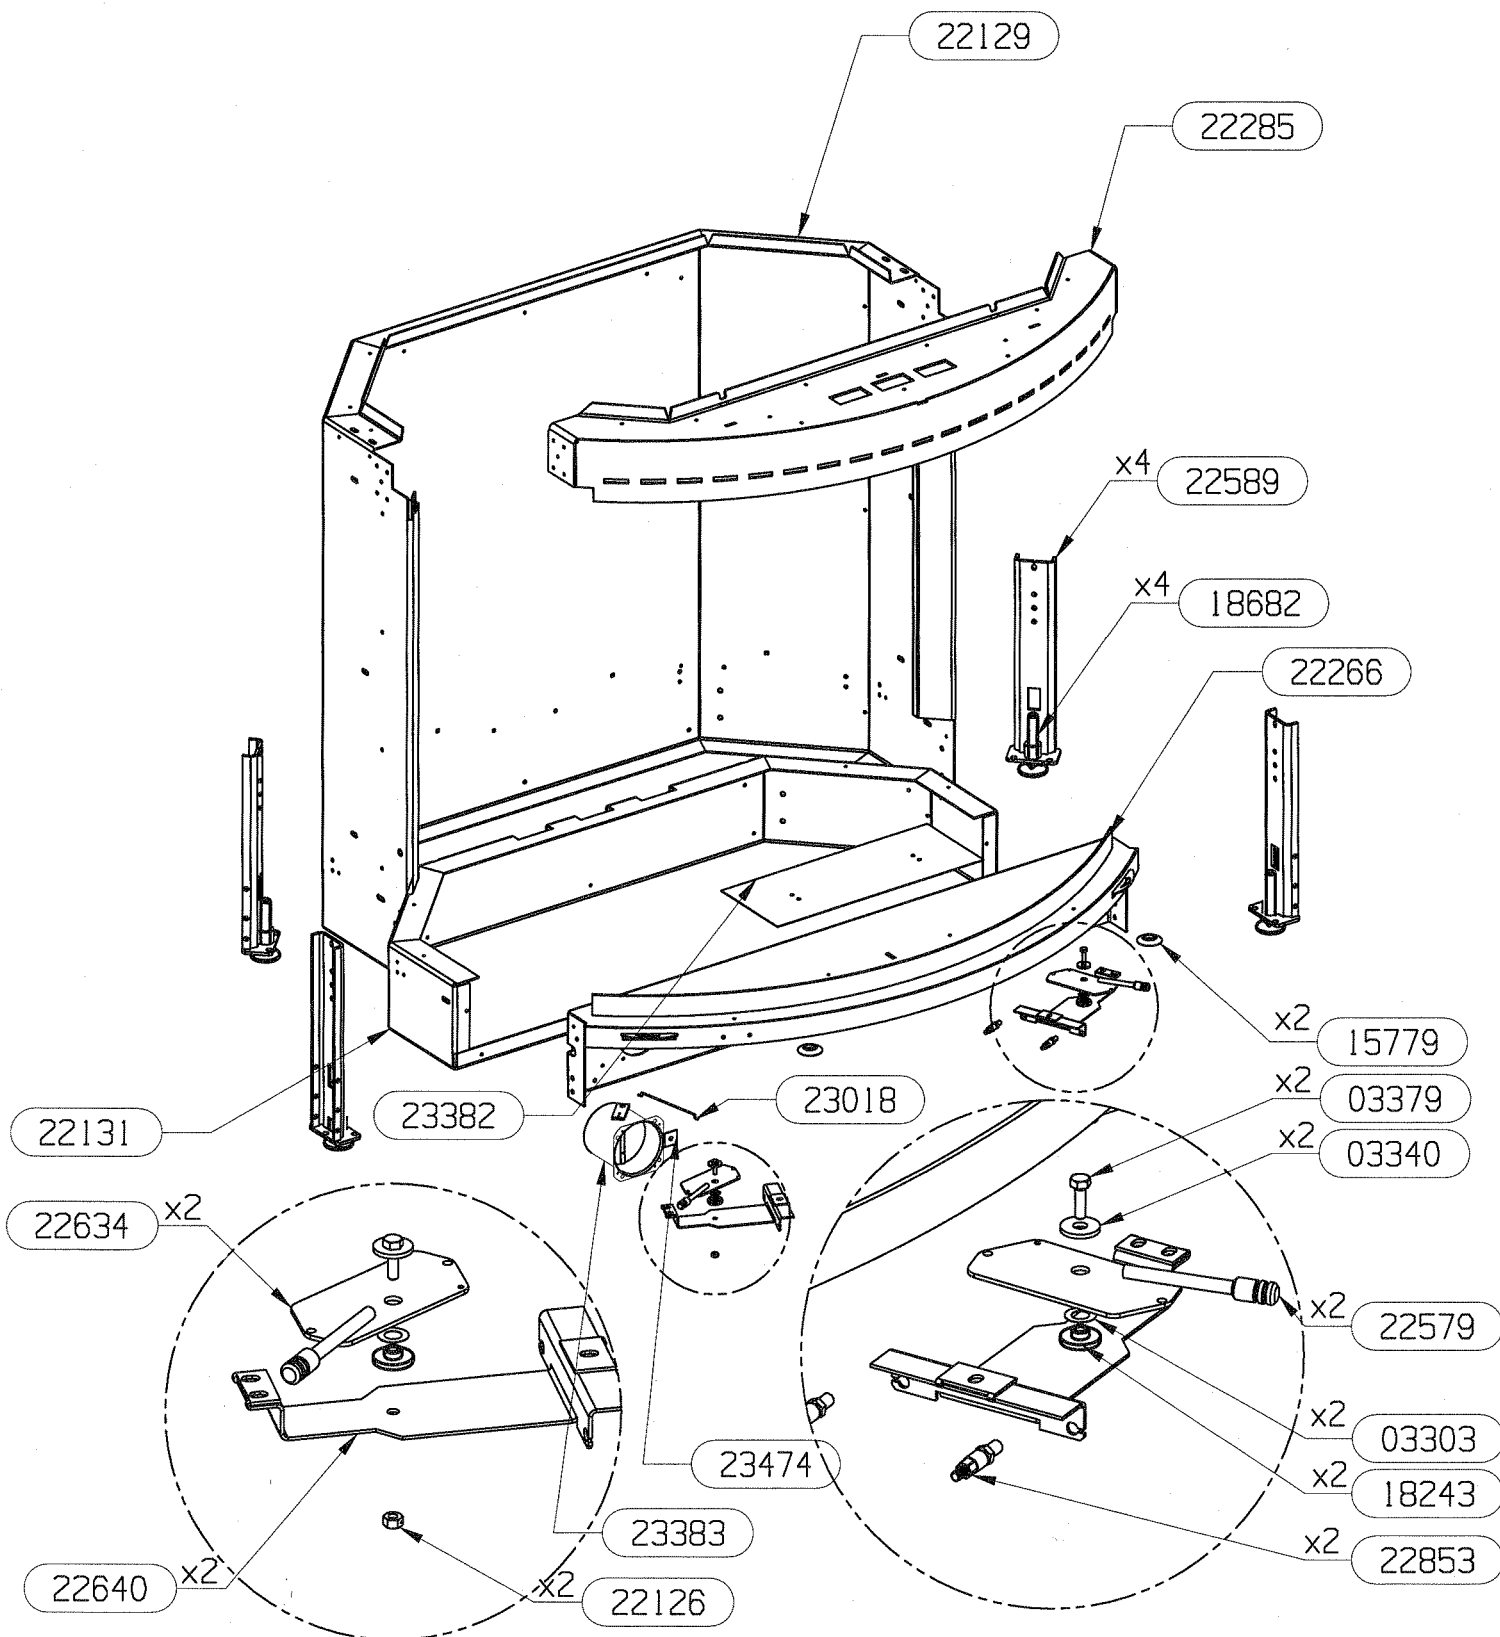

## NOMENCLATURE

RLD 5600/5601/5602 5800/5801/5802

ENSEMBLE GUIDAGE & CHASSIS MOBILE GALBE EDITION 04/05

CODE ARTICLE	DESIGNATION	QTE
11464	ROULEMENT A BILLES	2
22144	SUPPORT RESSORT	2
22149	GUIDE CONTRE POIDS	1
22150	SUPPORT CONTRE POIDS	1
22154	ARBRE DE RENVOI	1
22227	SUPPORT PIGNON ESCAMOTAGE	2
22584	RESSORT DE COMPRESSION	2
22629	COTE GAUCHE	1
22630	COTE DROIT	1
22631	CHARIOT MOBILE GAUCHE	1
22636	ENJOLIVEUR EXTERIEUR G/D	2
22641	TRAVERSE SUP. MOBILE	1
22979	CAGE DE ROULEMENT	2
23129	GUIDE COTE GAUCHE	1
23130	GUIDE COTE DROIT	1
23158	CHARIOT MOBILE DROIT	1
23159	DOUILLE DIA.14/10 L.23	2
23161	FEUTRINE 153.2x25x6	2
23162	FEUTRINE 24x24x6	4
23163	SUPPORT DE FEUTRINE	2
23167	CHAINE A ROULEAUX L.1054	1
23185	GUIDAGE SUPERIEUR GAUCHE	1
23186	GUIDAGE SUPERIEUR DROIT	1
23541	CACHE COUVRE MARGELLE GAUCHE	1
23544	CACHE COUVRE MARGELLE DROIT	1
23585	CALAGE POUR CHARIOT MOBILE	2

## NOMENCLATURE

RLD 5600/5601/5602 5800/5801/5802

ENSEMBLE CORPS DE CHAUFFE      EDITION 03/05

CODE ARTICLE	DESIGNATION	QTE
03303	RONDELLE ONDULEE	2
03340	RONDELLE PLATE 18x6,5x2	2
03379	VIS H 5x16	2
15779	RAMPE SUPPORT PORTE	2
18243	ENTRETOISE EPAULEE	2
18682	VERIN M12	4
22126	ECROU FREIN M5	2
22129	PAROI DE CORPS DE CHAUFFE	1
22131	FOND DE BOITIER	1
22266	COUVRE MARGELLE	1
22285	TRAVERSE SUP.	1
22579	BOUTON	2
22589	PIED	4
22634	COMMANDE CLAPET	2
22640	SUPPORT COMMANDE	2
22853	CABLE CDE CLAPET DE BUSE	2
23018	TIGE DE RENVOI	1
23382	COUVERCLE DE TRAPPE	1
23383	BUSE D. 75	1
23474	LANGUETTE DE BRIDAGE AIR	1