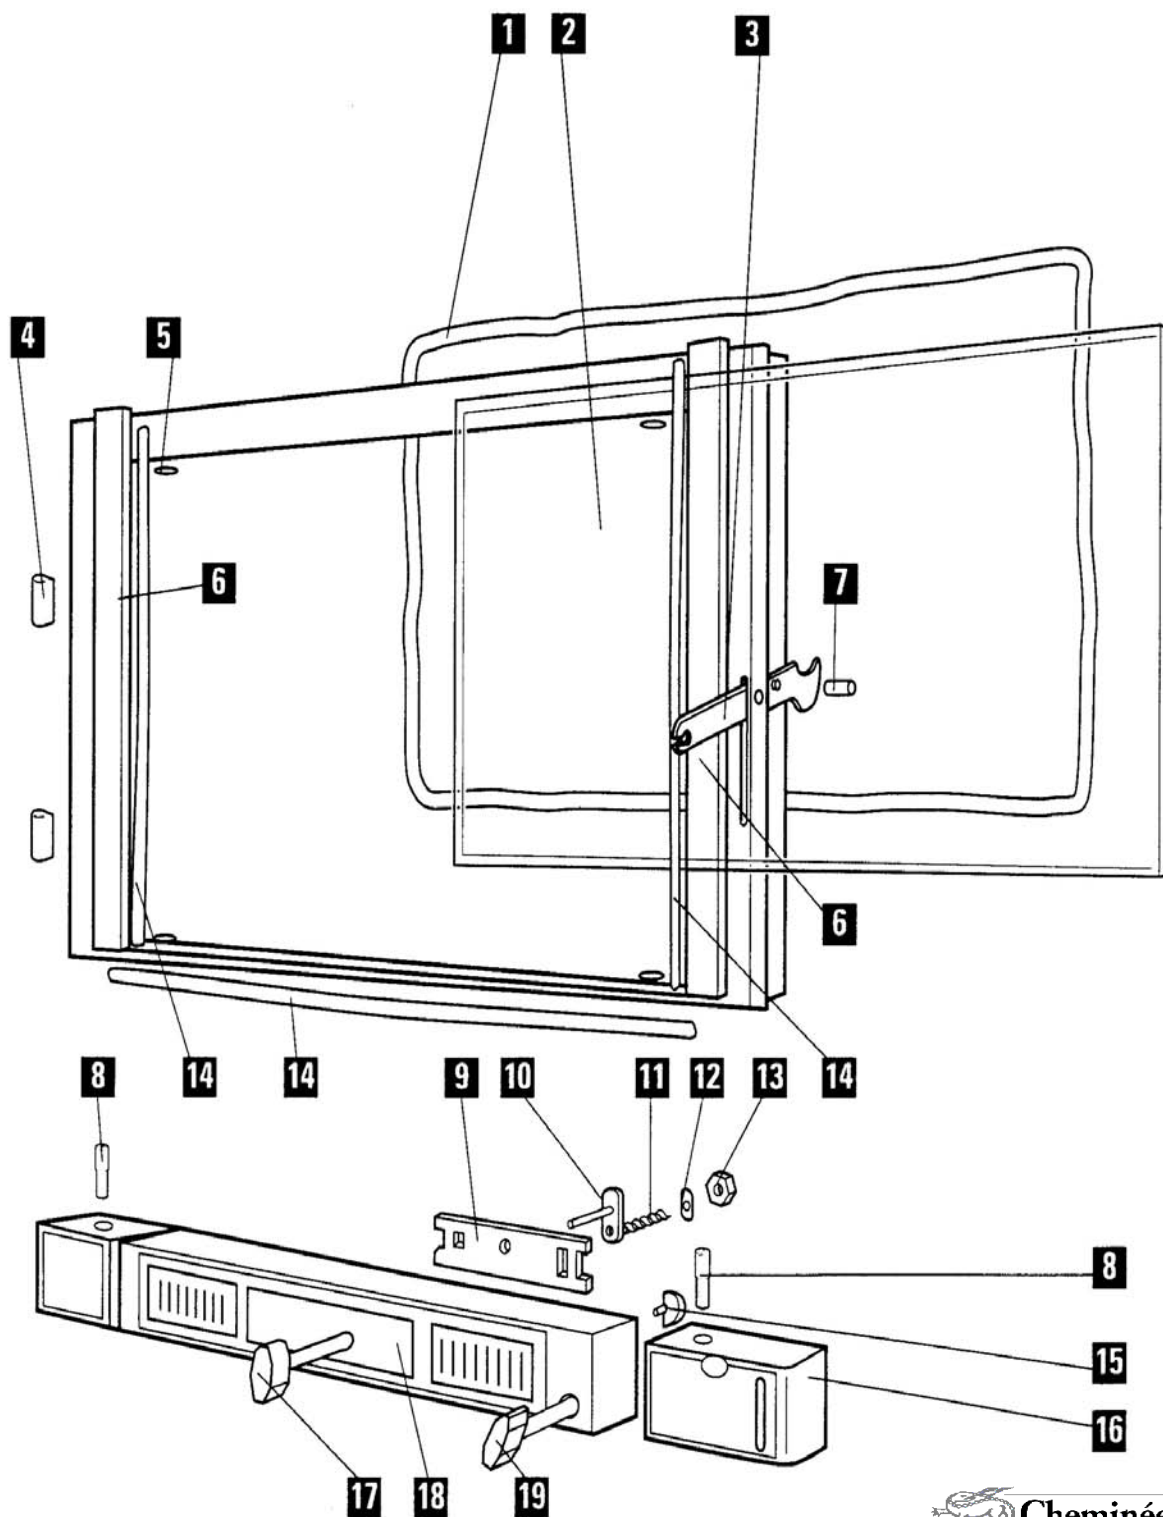

FOYERS 601L & 601EL

PIECES DETACHEES

 **Cheminées
Richard Le Droff**

FOYERS 601 L & 601 EL
PIECES DETACHEES

Position	Nombre	Désignation / Pièces	601 L	601 EL
1	1	Buse diamètre 200	04384	04384
2	2	Entretoise	07601	07601
3	1	Clapet de buse	14331	14331
4	1	Déфлекteur E.S	14227	14227
5	1	Trappe déflecteur	14705	15334
6	1	Avaloir fonte	14470	14470
7	1	Axe clapet de buse	14137	14137
8	1	Côté fonte gauche	14467	14467
9	1	Pivot soudé	/	/
10	1	Contre cadre	13914	13914
11	1	Plaque d'âtre	14549	14549
12	1	Biellette commande by-pass	14538	14538
13	1	Sole fonte	14081	14081
14	1	Grille de décendrage	03046	03046
15	1	Plot	04444	/
16	1	Support biellette	14537	14537
17	2	Chenets	14814	14814
18	1	Cendrier	14110	14110
19	1	Levier commande by-pass	14325	14325
20	1	Boitier cendrier	14073	14073
21	1	Côté fonte droit	14467	14467

FOYERS 601 L & 601 EL

ENSEMBLE PORTE ET BANDEAU

 **Cheminées
Richard Le Droff**

FOYERS 601 L & 601 EL ENSEMBLE PORTE ET BANDEAU

Position	Nombre	Désignation / Pièces	601 L	601 EL
1	1	Joint diamètre 8	05891	05891
2	1	Vitre céramique	14955	14955
3	1	Poignée de fermeture	15017	15017
4	2	Pivot	/	/
5	4	Centreur de vitre	14731	14731
6	2	Fixe vitre	14235	14235
7	1	Goupille élastique	15451	15451
8	2	Plot de fermeture	/	04444
9	1	Registre air	12212	12212
10	1	Biellette commande registre air	12314	12314
11	1	Ressort porte cendrier	02412	02412
12	1	Rondelle Z 8	03303	03303
13	1	Ecrou F SNEP	10983	10983
14	1	Joint 10 x 2	04093	04093
15	1	Axe verrou EM	14282	14282
16	1	Bandeau inférieur droit	14518	15136
17	1	Axe commande registre air	12314	12314
18	1	Porte cendrier + chape	14804	15139
19	1	Axe verrou EM	14282	14282
20	1	Cadre de porte	14049	14049
A	1	Porte EM	14120	14120