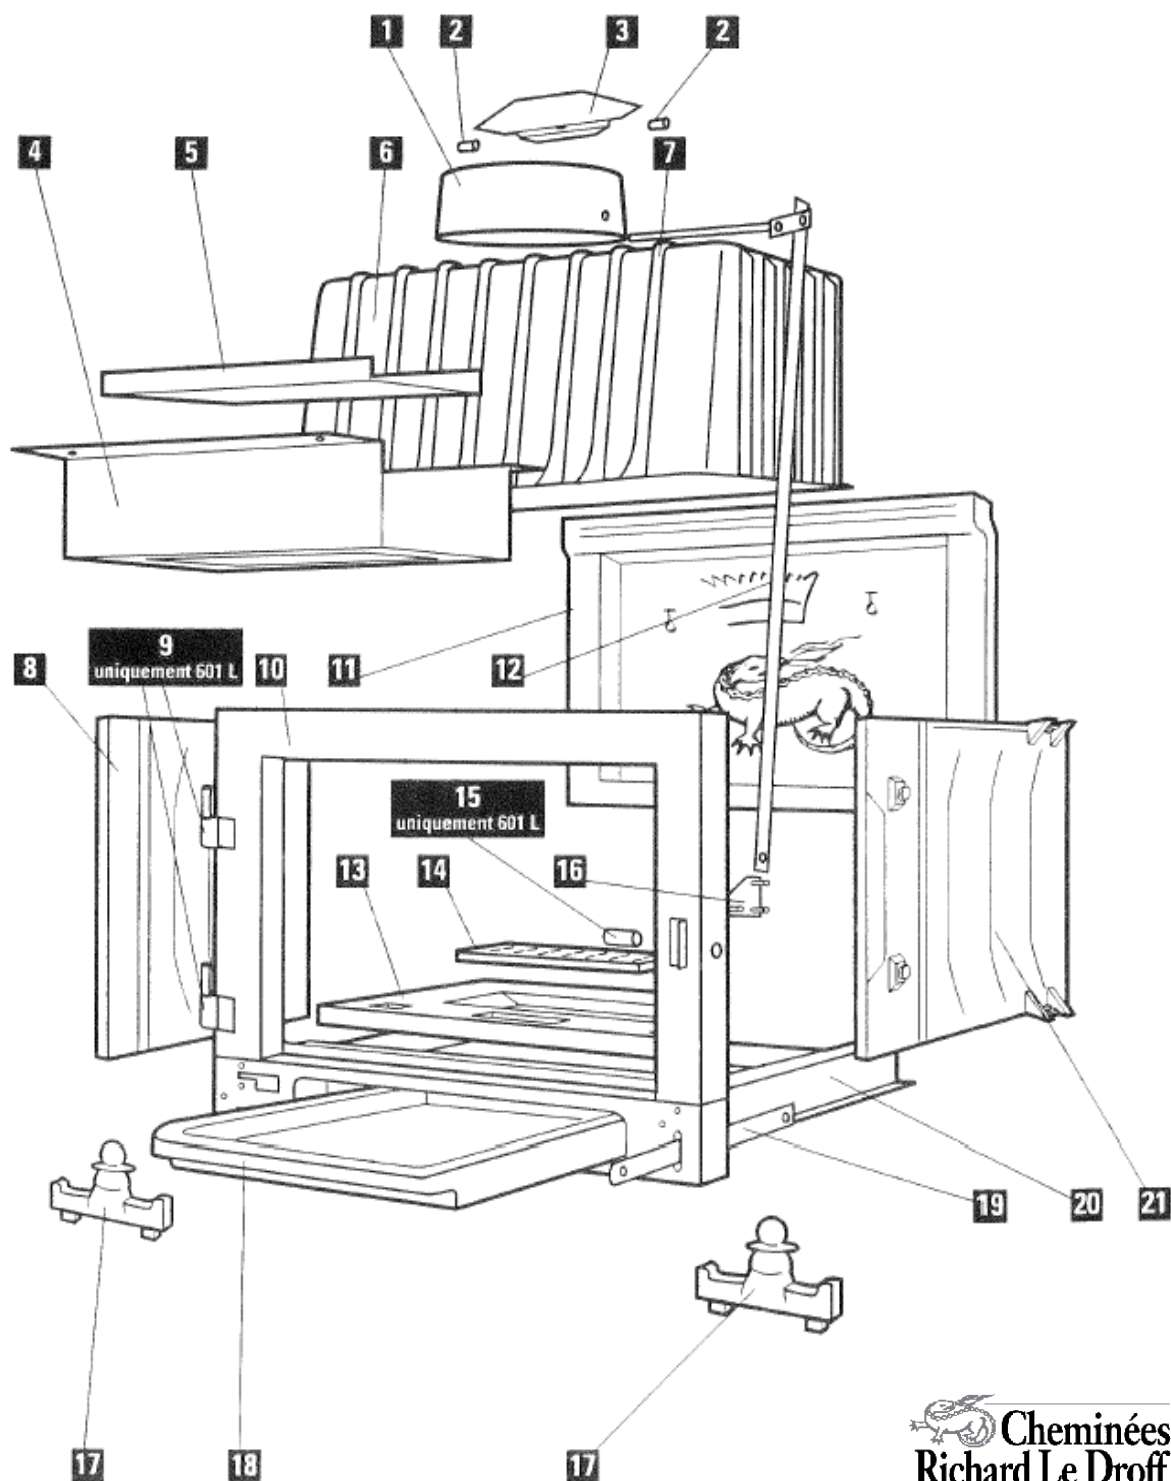

FOYERS 601L & 601EL

PIECES DETACHEES

 **Cheminées
Richard Le Droff**

FOYERS 601 L & 601 EL
PIECES DETACHEES

Position	Nombre	Désignation / Pièces	601 L	601 EL
1	1	Buse diamètre 200	04384	04384
2	2	Entretoise	07601	07601
3	1	Clapet de buse	14331	14331
4	1	Déфлекteur E.S	14227	14227
5	1	Trappe déflecteur	14705	15334
6	1	Avaloir fonte	14470	14470
7	1	Axe clapet de buse	14137	14137
8	1	Côté fonte gauche	14467	14467
9	1	Pivot soudé	/	/
10	1	Contre cadre	13914	13914
11	1	Plaque d'âtre	14549	14549
12	1	Biellette commande by-pass	14538	14538
13	1	Sole fonte	14081	14081
14	1	Grille de décendrage	03046	03046
15	1	Plot	04444	/
16	1	Support biellette	14537	14537
17	2	Chenets	14814	14814
18	1	Cendrier	14110	14110
19	1	Levier commande by-pass	14325	14325
20	1	Boitier cendrier	14073	14073
21	1	Côté fonte droit	14467	14467

FOYERS 601 L & 601 EL

ENSEMBLE PORTE ET BANDEAU

 **Cheminées
Richard Le Droff**

FOYERS 601 L & 601 EL ENSEMBLE PORTE ET BANDEAU

Position	Nombre	Désignation / Pièces	601 L	601 EL
1	1	Joint diamètre 8	05891	05891
2	1	Vitre céramique	14955	14955
3	1	Poignée de fermeture	15017	15017
4	2	Pivot	/	/
5	4	Centreur de vitre	14731	14731
6	2	Fixe vitre	14235	14235
7	1	Goupille élastique	15451	15451
8	2	Plot de fermeture	/	04444
9	1	Registre air	12212	12212
10	1	Biellette commande registre air	12314	12314
11	1	Ressort porte cendrier	02412	02412
12	1	Rondelle Z 8	03303	03303
13	1	Ecrou F SNEP	10983	10983
14	1	Joint 10 x 2	04093	04093
15	1	Axe verrou EM	14282	14282
16	1	Bandeau inférieur droit	14518	15136
17	1	Axe commande registre air	12314	12314
18	1	Porte cendrier + chape	14804	15139
19	1	Axe verrou EM	14282	14282
20	1	Cadre de porte	14049	14049
A	1	Porte EM	14120	14120