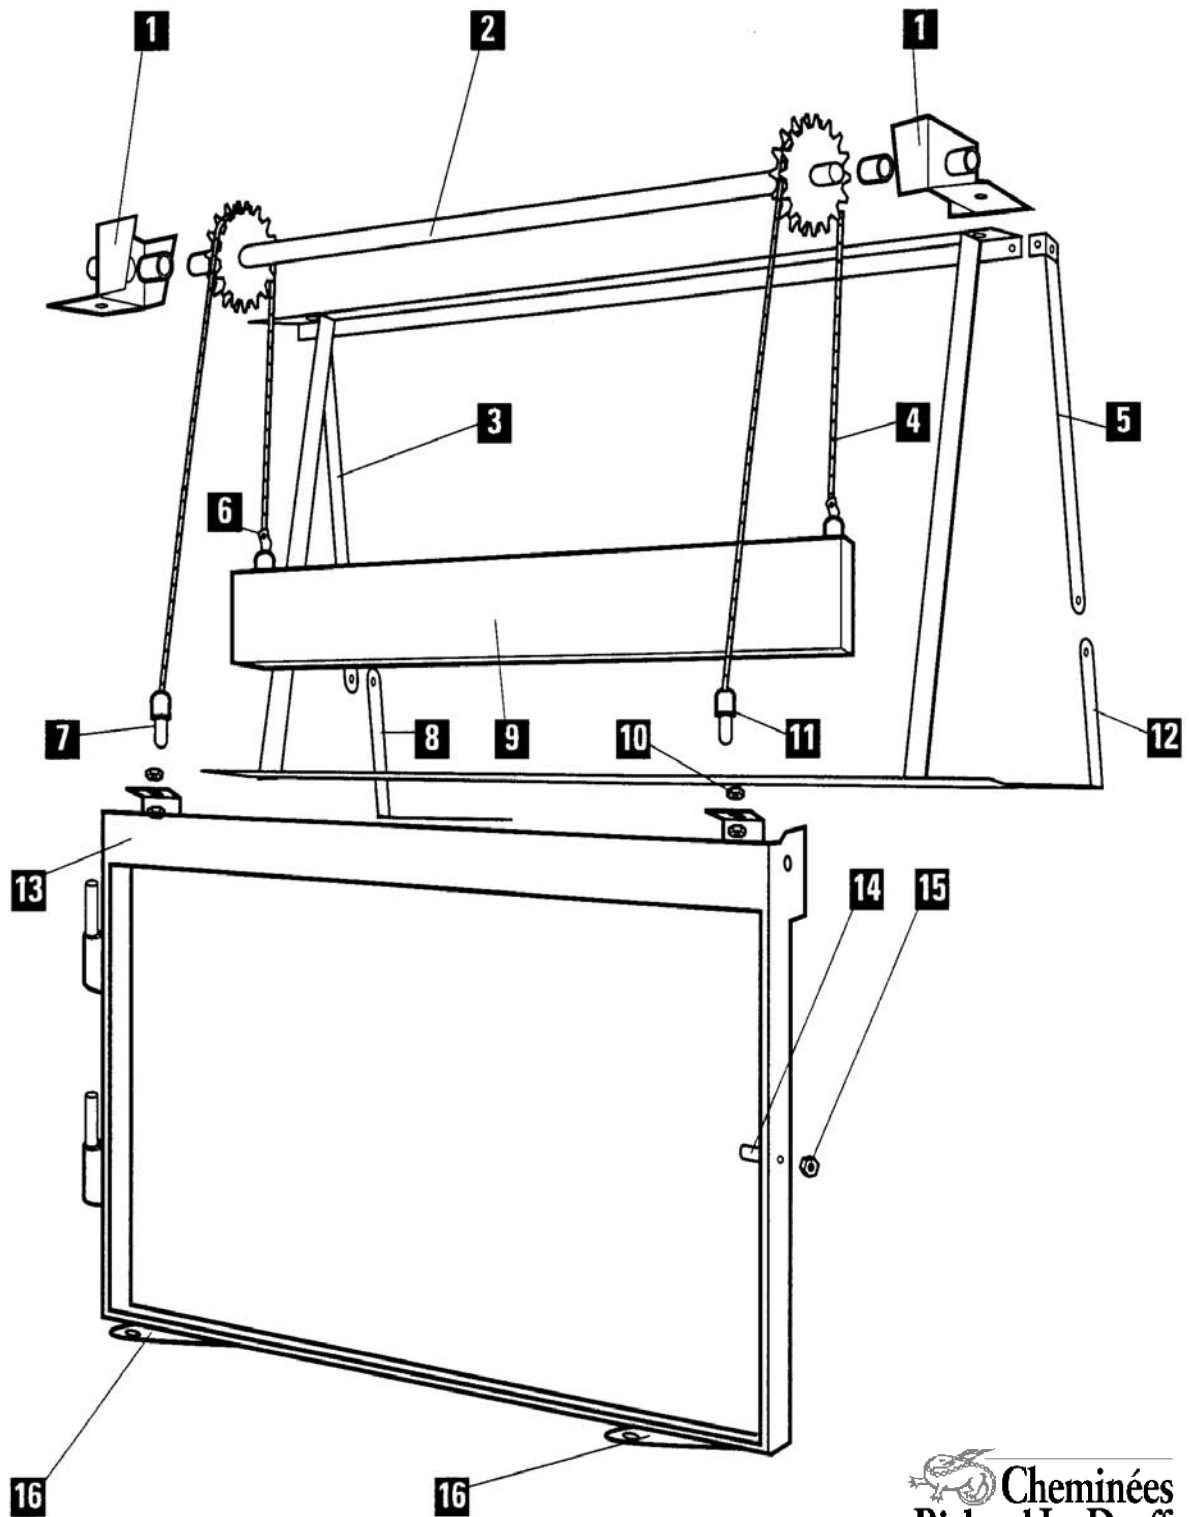

FOYERS 601 L & 601 EL

CHASSIS MOBILE

**Cheminées
Richard Le Droff**

FOYERS 601 L & 601 EL CHASSIS MOBILE

Position	Nombre	Désignation / Pièces	601 L	601 EL
1	2	Palier + bague autolubrifiante	/	11489
2	1	Arbre à pignon	/	14250
3	1	Biellette angle	/	3846
4	2	Chaîne à rouleau	/	11620
5	1	Biellette angle	/	03846
6	2	Maillon rapide	/	10378
7	2	Vis de réglage	/	11501
8	1	Equerre de fixation	/	14366
9	1	Contre-poids	/	14163
10	4	Ecrou F SNEP	/	04492
11	1	Vis de réglage	/	11501
12	1	Equerre de fixation	/	14366
13	1	Chassis mobile	/	14216
14	1	Plot de fermeture	/	04444
15	1	Ecrou SNEP	/	04492
16	2	Poignée de verrouillage	/	12127