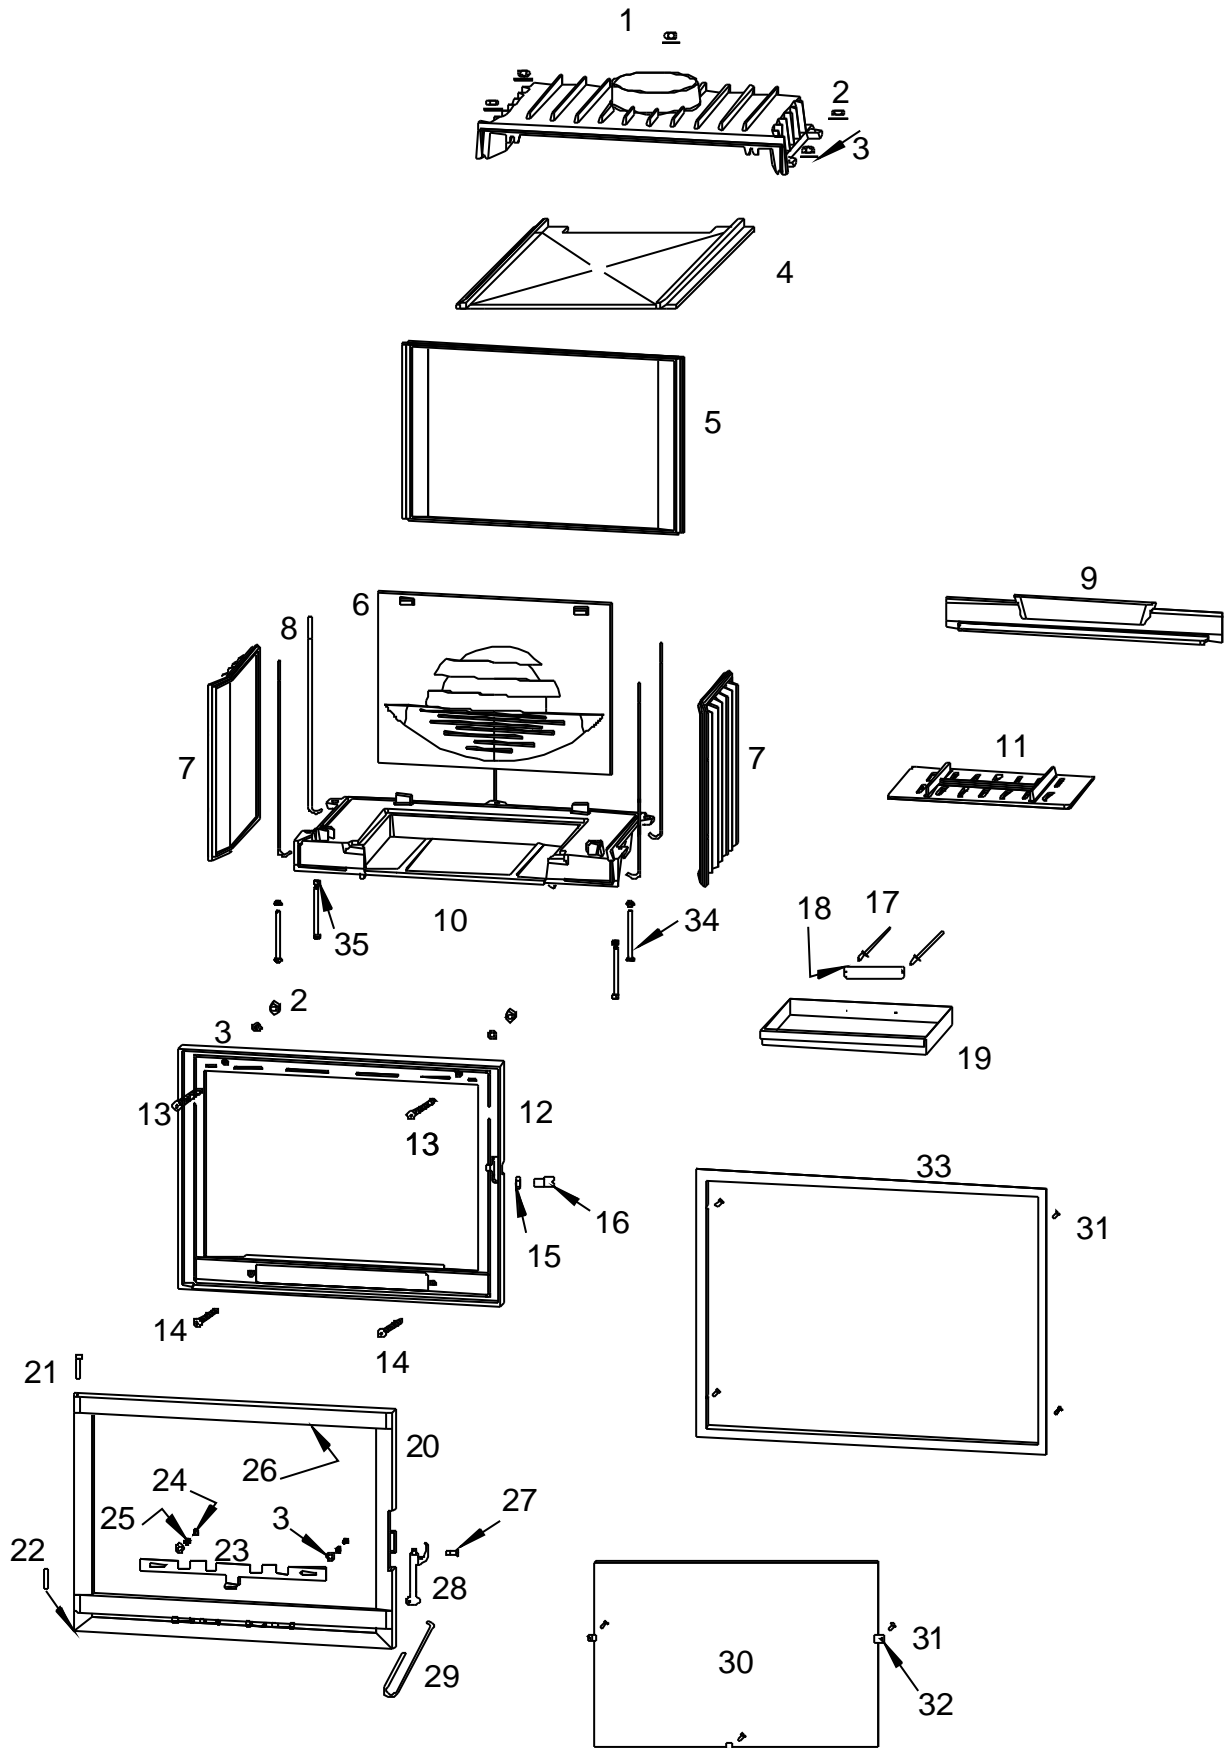

FOYER 700 Compact Bronze

Référence 6273 55

Eclaté

FOYER 700 Compact Bronze

Référence 6273 55

Rep	Nbr	Désignation	Référence
1	1	Avaloir	FB60 700145
2	7	Ecrou hexagonal de 6	AV 7100060
3	9	Rondelle large de 6	AV 4100060
4	1	Déflexeur	FB60 700108
5	1	Fond arrière	FB60 700105
6	1	Taque	FB60 700490
7	2	Côté réversible	FB60 700104
8	5	Tirant de 6x425	AS 700256
9	1	Pare bûches	FB60 700115
10	1	Socle	FB60 700244
11	1	Grille foyère	FB60 700139
12	1	Façade	FB60 700535
13	2	Vis tête fraisée de 6x30	AV 8636300
14	2	Vis tête fraisée de 6x20	AV 8636200
15	1	Ecrou bas de réglage fermeture	AV 7130060
16	1	Excentrique de réglage fermeture	AS 700253B
17	2	Rivet de 3x8	AV 5203080
18	1	Plaque signalétique	PS 627355
19	1	Tiroir cendrier	AT 700353B
20	1	Porte	FB60 700549
21	1	Axe de porte haut, clou lisse de 5x30	AV 0105300
22	1	Axe de porte bas, goupille cannelée de	AV 6305200
23	1	Registre de réglage d'air	AT 700354A
24	2	Vis tête fraisée de 6x20	AV 8656200
25	2	Ressort registre	AS 700230A
26	1	Joint de porte Ø 8, longueur 2,88 mètres	AI 303008
27	1	Vis de fixation du loquet	AS 800251B
28	1	Loquet	FB60 800821
29	1	Crochet d'ouverture de la porte	AS 800255
30	1	Vitre de 613x397x4	AX 116470
31	7	Vis de fixation de la vitre	AV 8644080
32	3	Attache de vitre	AS 700262
33	1	Cadre	AT 700138A
34	4	Vis tête hexagonale	AV 8400000
35	4	Ecrou hexagonal	AV 7100100