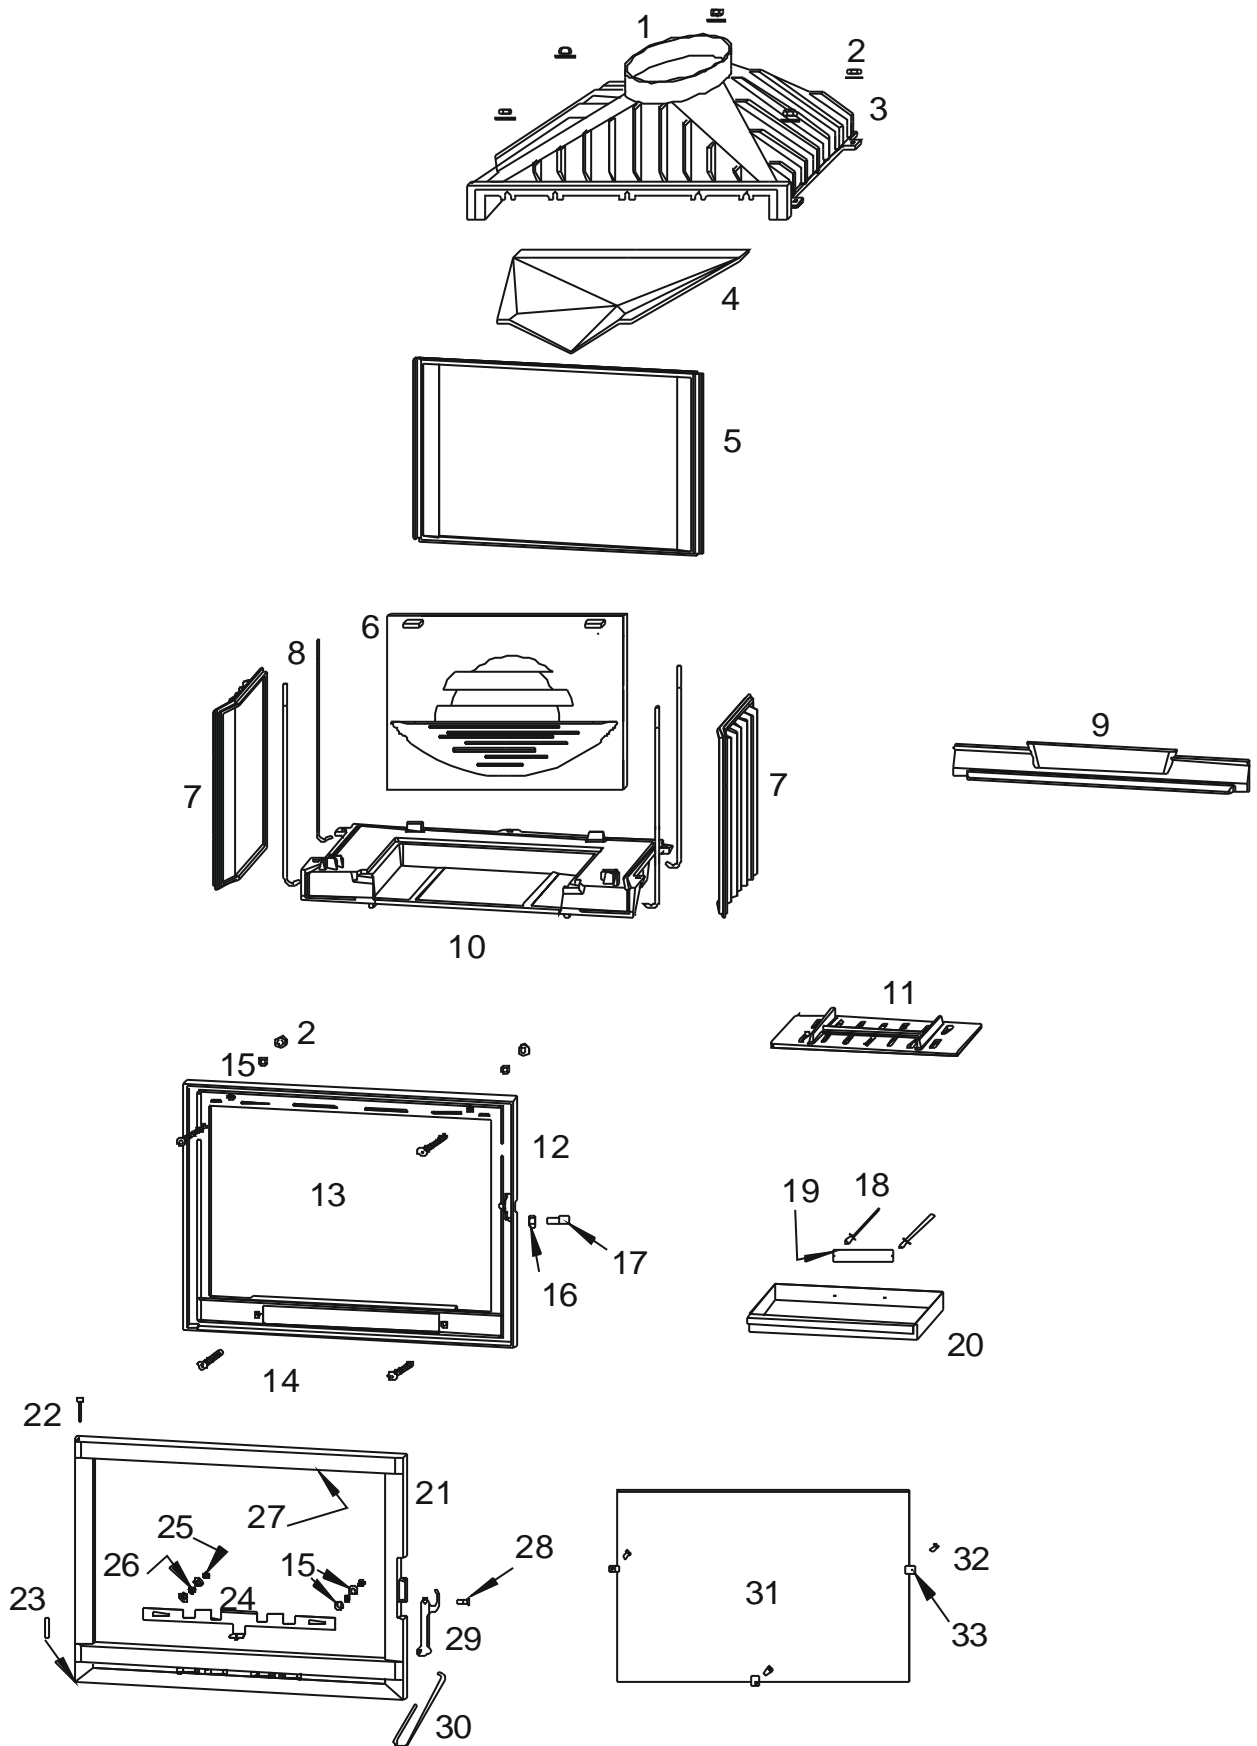

FOYER 700 Compact

Référence 6274 54

Eclaté

FOYER 700 Compact

Référence 6274 54

Rep	Nbr	Désignation	Référence
1	1	Avaloir	FB60 700860
2	7	Ecrou hexagonal de 6	AV 7100060
3	3	Rondelle large de 6	AV 4110060
4	1	Déflexeur	FB60 700127
5	1	Fond arrière	FB60 700105
6	1	Taque	FB60 700490
7	2	Côté réversible	FB60 700104
8	5	Tirant de 6x425	AS 700256
9	1	Pare bûches	FB60 700115
10	1	Socle	FB60 700130
11	1	Grille foyère	FB60 700139
12	1	Façade	FB60 700535
13	2	Vis tête fraisée de 6x40	AV 8636400
14	2	Vis tête fraisée de 6x20	AV 8636200
15	6	Rondelle de 6	AV 4100060
16	1	Ecrou bas de réglage fermeture	AV 7130060
17	1	Excentrique de réglage fermeture	AS 700253B
18	2	Rivet de 3x8	AV 5203080
19	1	Plaque signalétique	PS 627454
20	1	Tiroir cendrier	AT 700353A
21	1	Porte	FB60 700549
22	1	Axe de porte haut, clou lisse de 5x30	AV 0105300
23	1	Axe de porte bas, goupille cannelée de	AV 6305200
24	1	Registre de réglage d'air	AT 700354A
25	2	Vis tête fraisée de 6x16	AV 8656160
26	2	Ressort registre	AS 700230A
27	1	Joint de porte Ø 8, longueur 2,2 mètres	AI 303008
28	1	Vis de fixation du loquet	AS 800251B
29	1	Loquet	FB60 800821
30	1	Crochet d'ouverture de la porte	AS 800255
31	1	Vitre de 613x397x4	AX 116470
32	3	Vis de fixation de la vitre	AV 8644080
33	3	Attache de vitre	AS 700262