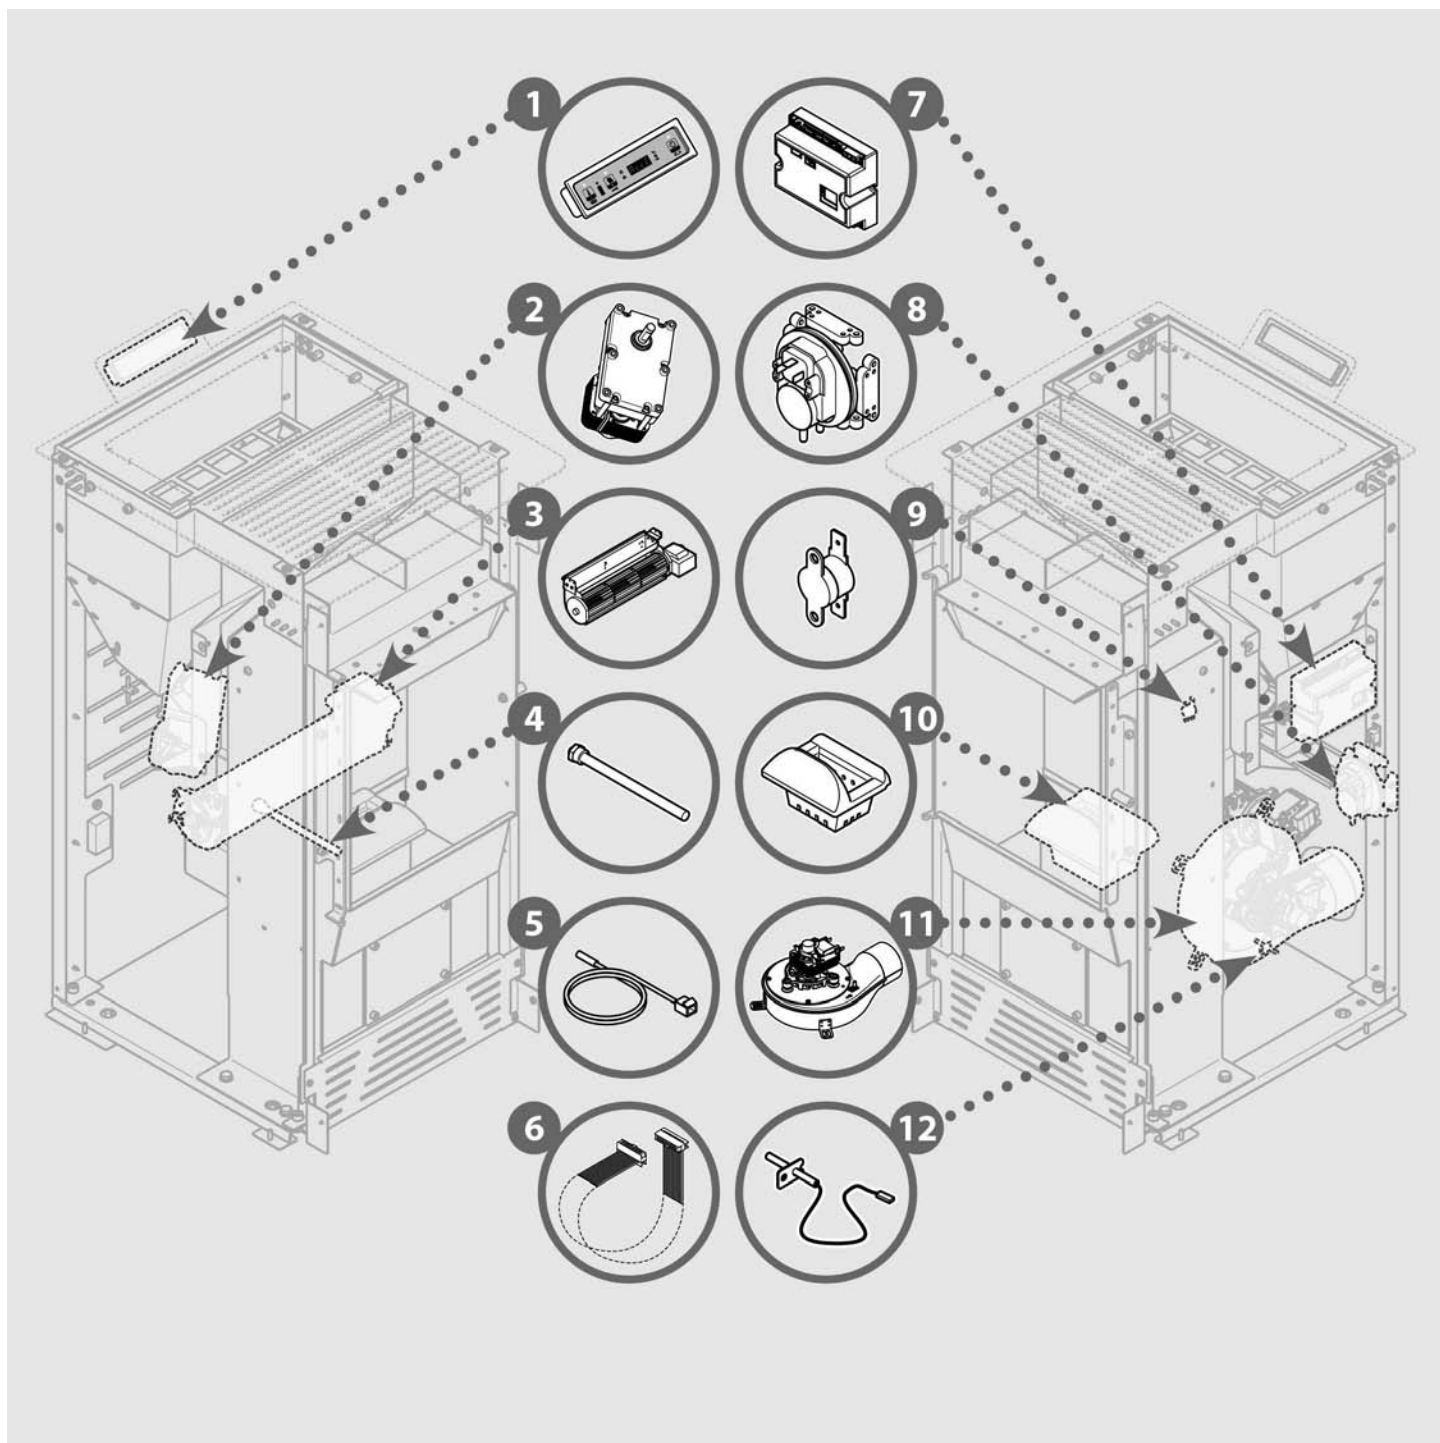

5.3 Liste des pièces de rechange

1. 1046202500 - Tableau de commande
2. 1044002300 - Motoréducteur vis sans fin
3. 1040021100 - Ventilateur air chaud
4. 1049200500 - Résistance d'allumage
5. 1042003500 - Sonde air ambiant
6. 1043030700 - Cable flat carte élec./ pann. sécurité
7. 1041003400 - Carte électronique neutre

8. 1042200300 - Pressostat
9. 1042004400 - Sonde clixon
10. 1121114601 - Brûleur fonte
11. 1184018210 - Extracteur fumées 44W-230v
12. 1042004100 - Sonde T° fumées
13. 1251114900 - Vitre en vitrocéramique