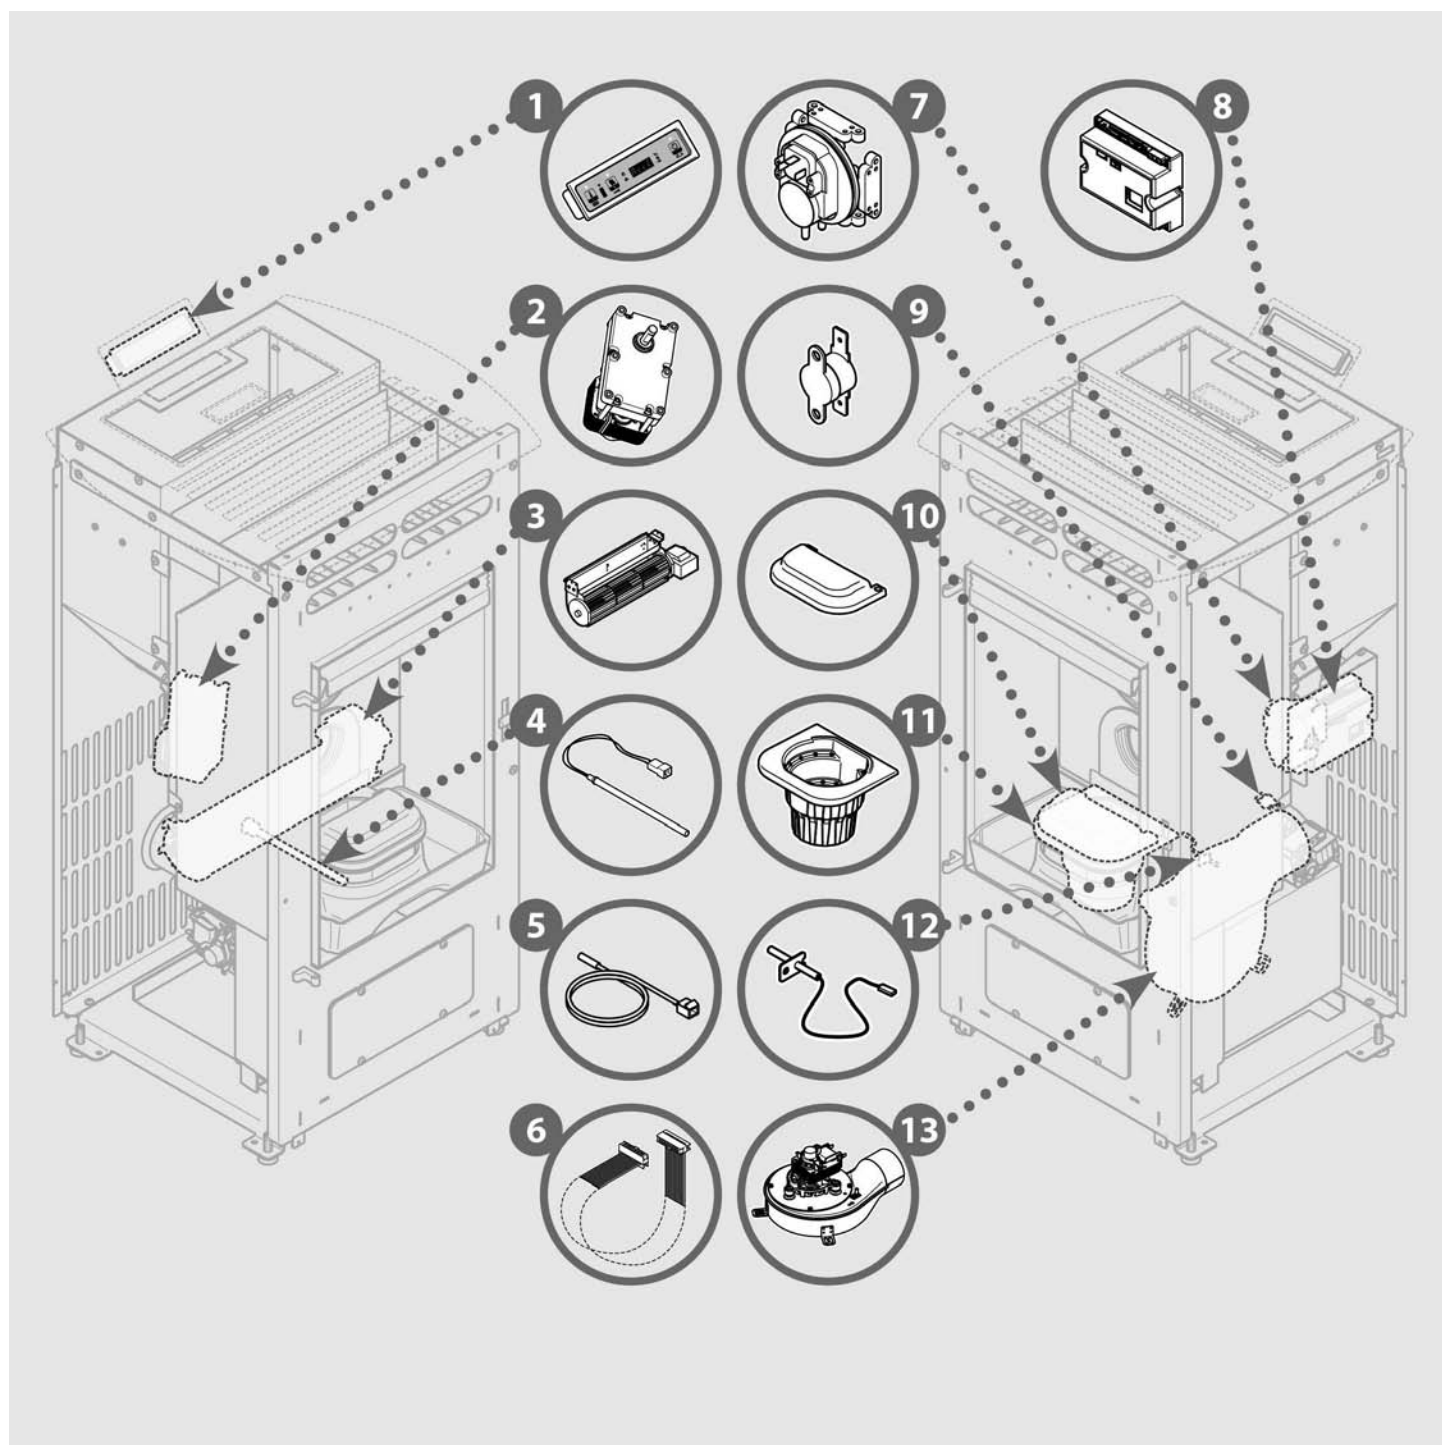

5.3 Liste des pièces de rechange

1. 1046202500 - Tableau de commande
2. 1044002300 - Motoréducteur vis sans fin
3. 1040021100 - Ventilateur air chaud
4. 1049200300 - Résistance d'allumage
5. 1042003500 - Sonde air ambiant
6. 1043030700 - Cable flat carte élec./ pann. sécurité
7. 1042200300 - Pressostat

8. 1041003400 - Carte électronique neutre
9. 1042004400 - Sonde clixon
10. 1121112801 - Diffuseur de flamme
11. 1121112901 - Brûleur fonte
12. 1042004100 - Sonde T° fumées
13. 1184018210 - Extracteur fumées 44W-230v
14. 1251114800 - Vitre en vitrocéramique