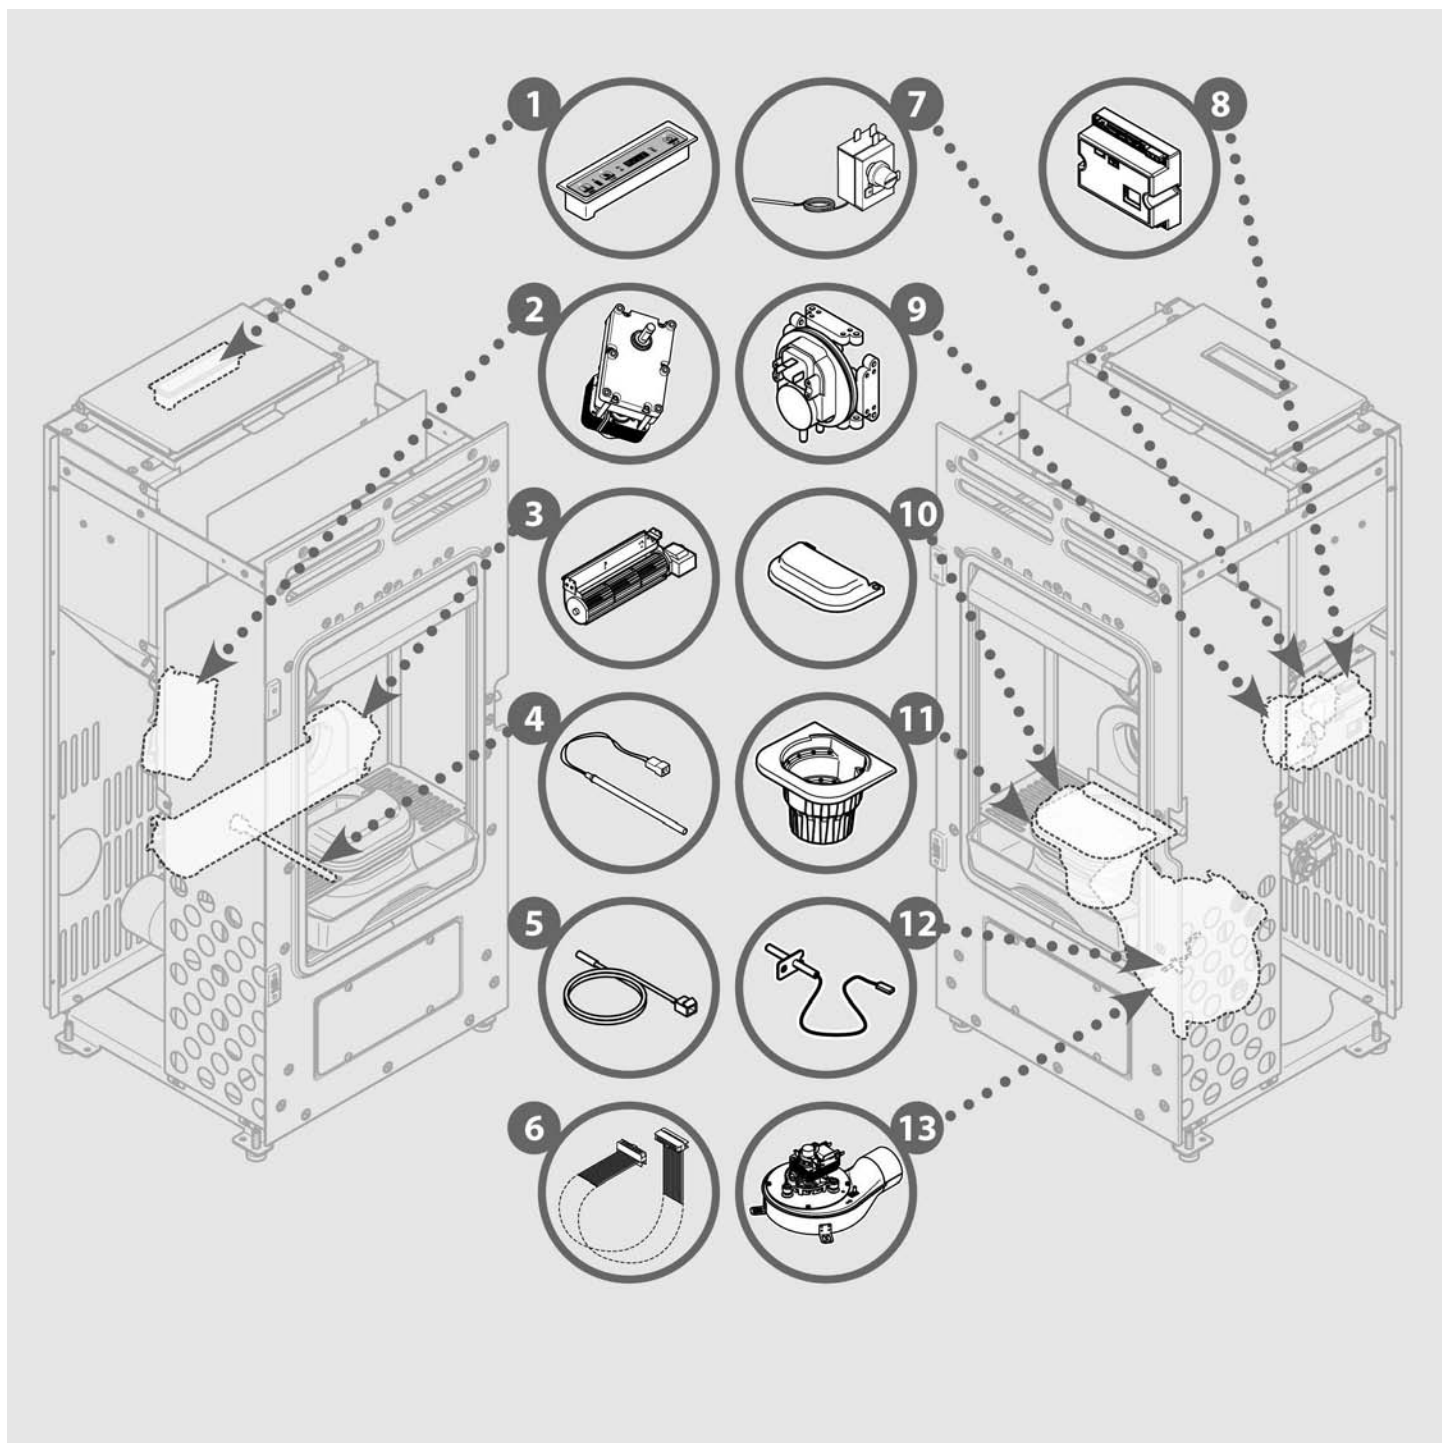

5.3 Liste des pièces de rechange

1. 1046201400 - Tableau de commande
2. 1044000100 - Motoréducteur vis sans fin
3. 1040021100 - Ventilateur air chaud
4. 1049200300 - Résistance d'allumage
5. 1042003500 - Sonde air ambiant
6. 1043030700 - Cable flat carte élec./ pann. sécurité
7. 1042002000 - Thermostat de sécurité (STB)

8. 1041003400 - Carte électronique neutre
9. 1042200300 - Pressostat
10. 1121112801 - Diffuseur de flamme
11. 1121112901 - Brûleur fonte
12. 1042004100 - Sonde T° fumées
13. 1184018210 - Extracteur des fumées
14. 1251114400 - Vitre en vitrocéramique