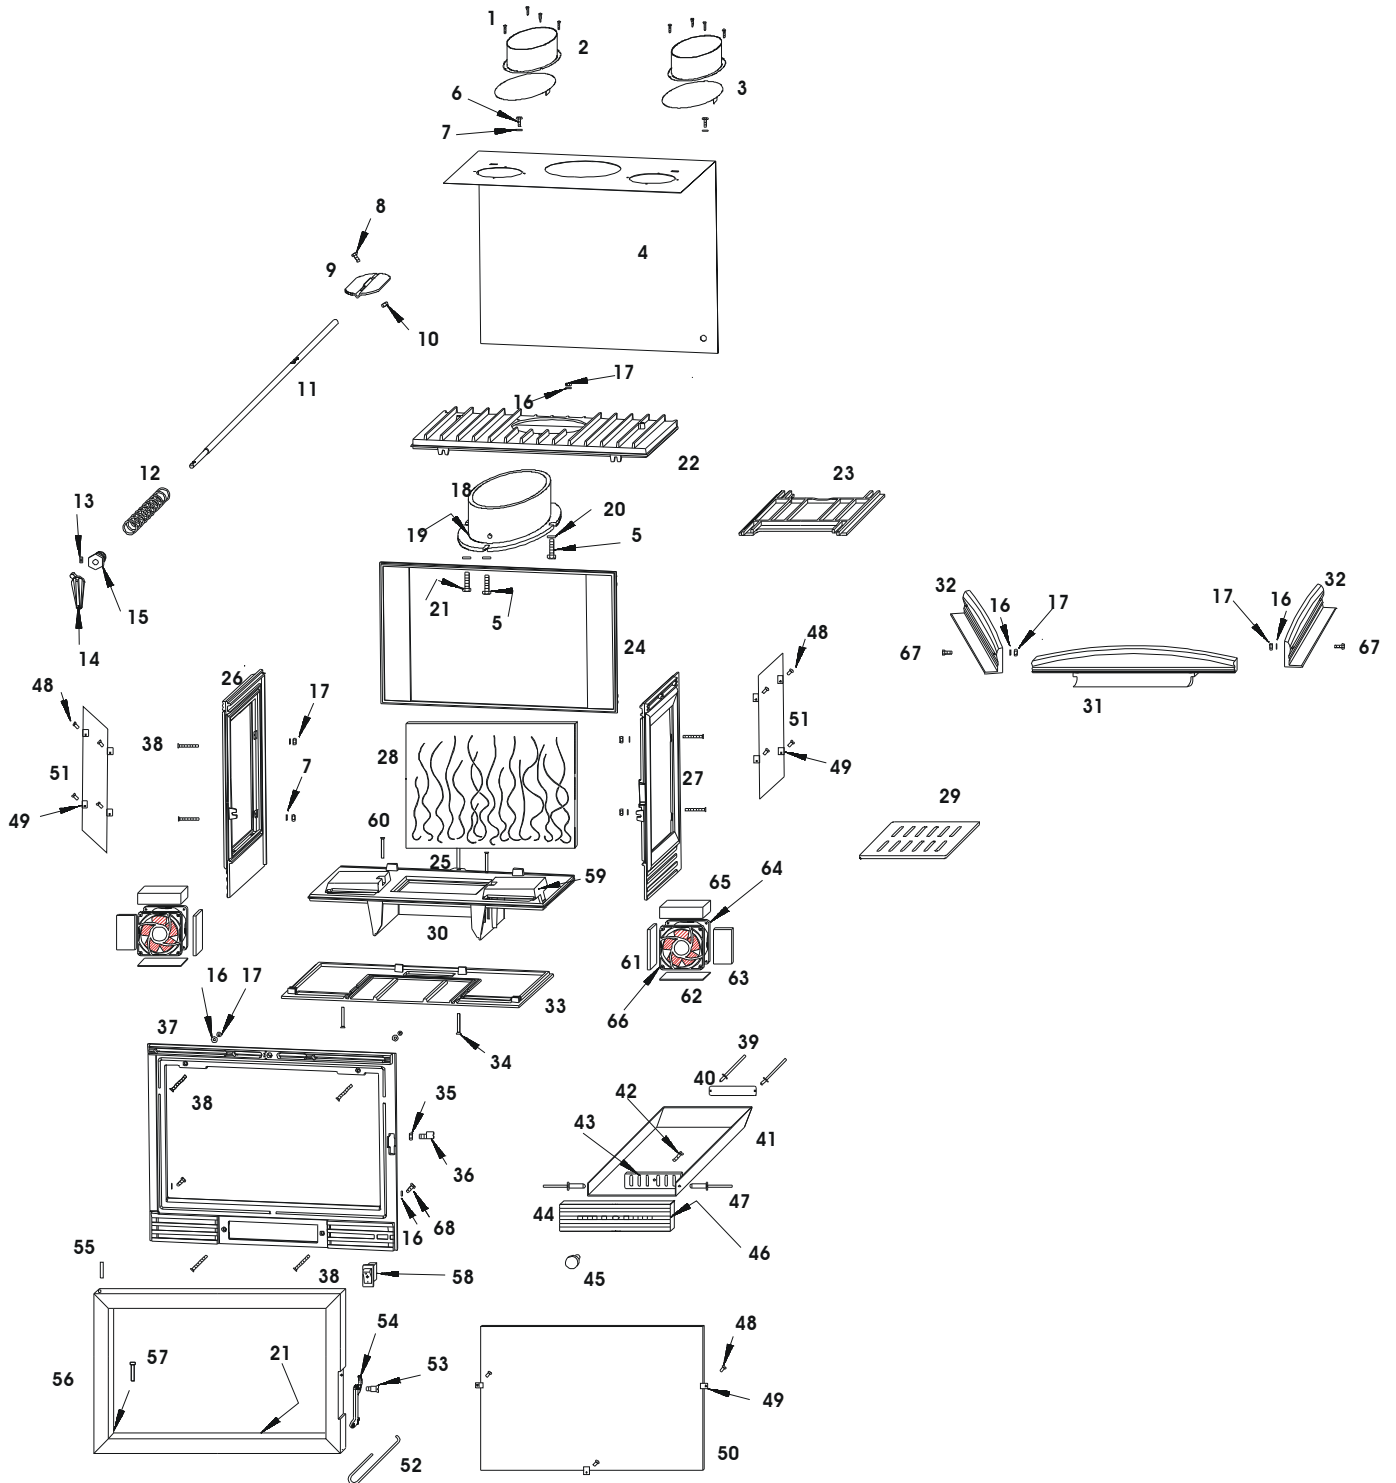

Repère	Nbr	DESIGNATION	Référence
1	8	Vis tête de 2x9,5	AV 8614290
2	2	Manchette Ø 125	AT 700312B
3	2	Rondelle Ø 125	AT 700313
4	1	Carénage	AT 700119A
5	3	Vis tête hexagonale de 8x20	AV 8408200
6	2	Vis tête hexagonale de 6x10	AV 8406100
7	6	Rondelle large de 6	AV 4110060
8	1	Vis tête hexagonale de 5x25	AV 8405250
9	1	Volet	FB60 700163
10	1	Ecrou de 5	AV 7100050
11	1	Tige de manœuvre du volet	AS 700258
12	1	Ressort	AS 700255
13	1	Vis pointeau de 4x8	AV 8714080
14	1	Bouton de réglage du volet	FB60 700563
15	1	Ecrou tige	AS 700292
16	7	Rondelle de 6	AV 4100060
17	9	Ecrou de 6	AV 7100060
18	1	Buse	FB60 700164
19	1	Joint de buse Ø 9, longueur 0,650 m	AI 303009
20	3	Rondelle de 8	AV 4100080
21	1	Joint de porte Ø 8, longueur 2,150 m	AI 303008
22	1	Avaloir	FB60 700506
23	1	Défecteur	FB60 700108
24	1	Fond arrière	FB60 700501
25	1	Tirant Ø 6x425	AS 700256
26	1	Côté gauche vitré	FB60 700527
27	1	Côté droit vitré	FB60 700526
28	1	Taque décor	FB60 700438
29	1	Grille foyer	FB60 700122
30	1	Embase	FB60 700500
31	1	Pare bûches central	FB60 700555
32	1	Pare bûches latéral	FB60 700556
33	1	Socle	FB60 700129
34	2	Vis tête fraisée de 6x20	AV 8656200
35	1	Ecrou de réglage fermeture	AV 7130060
36	1	Excentrique de réglage fermeture	AS 700253B
37	1	Façade	FB60 700507
38	8	Vis de 6x30	AV 8636300
39	2	Rivet de 3x8	AV 5203080
40	1	Plaque signalétique	PS 667944
41	1	Tiroir cendrier	AT 700310D
42	1	Vis tête cylindrique de 6x25	AV 8626250
43	1	Registre	FB60 700854
44	1	Façade cendrier	FB60 700360
45	1	Bouton de cendrier	FB60 700120
46	1	Joint de cendrier Ø 5, longueur 0,6 mètre	AI 303005
47	2	Rivet de 5x16	AV 5205160
48	11	Vis tête cylindrique de 4x8	AV 8644080
49	11	Attache de vitre	AS 700262
50	1	Vitre 613x397x4	AX 116470
51	2	Vitre 285x367x4	AX 516675A
52	1	Crochet d'ouverture de porte	AS 800255
53	1	Vis de fixation du loquet	AS 800251B
54	1	Loquet	FB60 800883
55	1	Axe de porte haut, goupille cannelée de 5x40	AV 6305400
56	1	Porte	FB60 800846
57	1	Axe de porte bas, clou lisse de 5x30	AV 0105300
58	1	Interrupteur	AL 713301
59	2	Couvercle de turbine	FB60 700201
60	2	Vis de 6x20 inox	AV 8666206
61	2	Carton céramique 110x35x8	AI 713110A
62	2	Carton céramique 120x40x2	AI 713155
63	2	Carton céramique 95x50x8	AI 713950
64	1	Appareillage électrique	AL 000002
65	2	Laine céramique	AI 701542
66	2	Turbine	AL 401201
67	2	Vis à tête fraisée 6x25	AV 8606250
68	2	Vis à tête hexagonale 6x16	AV 8406160