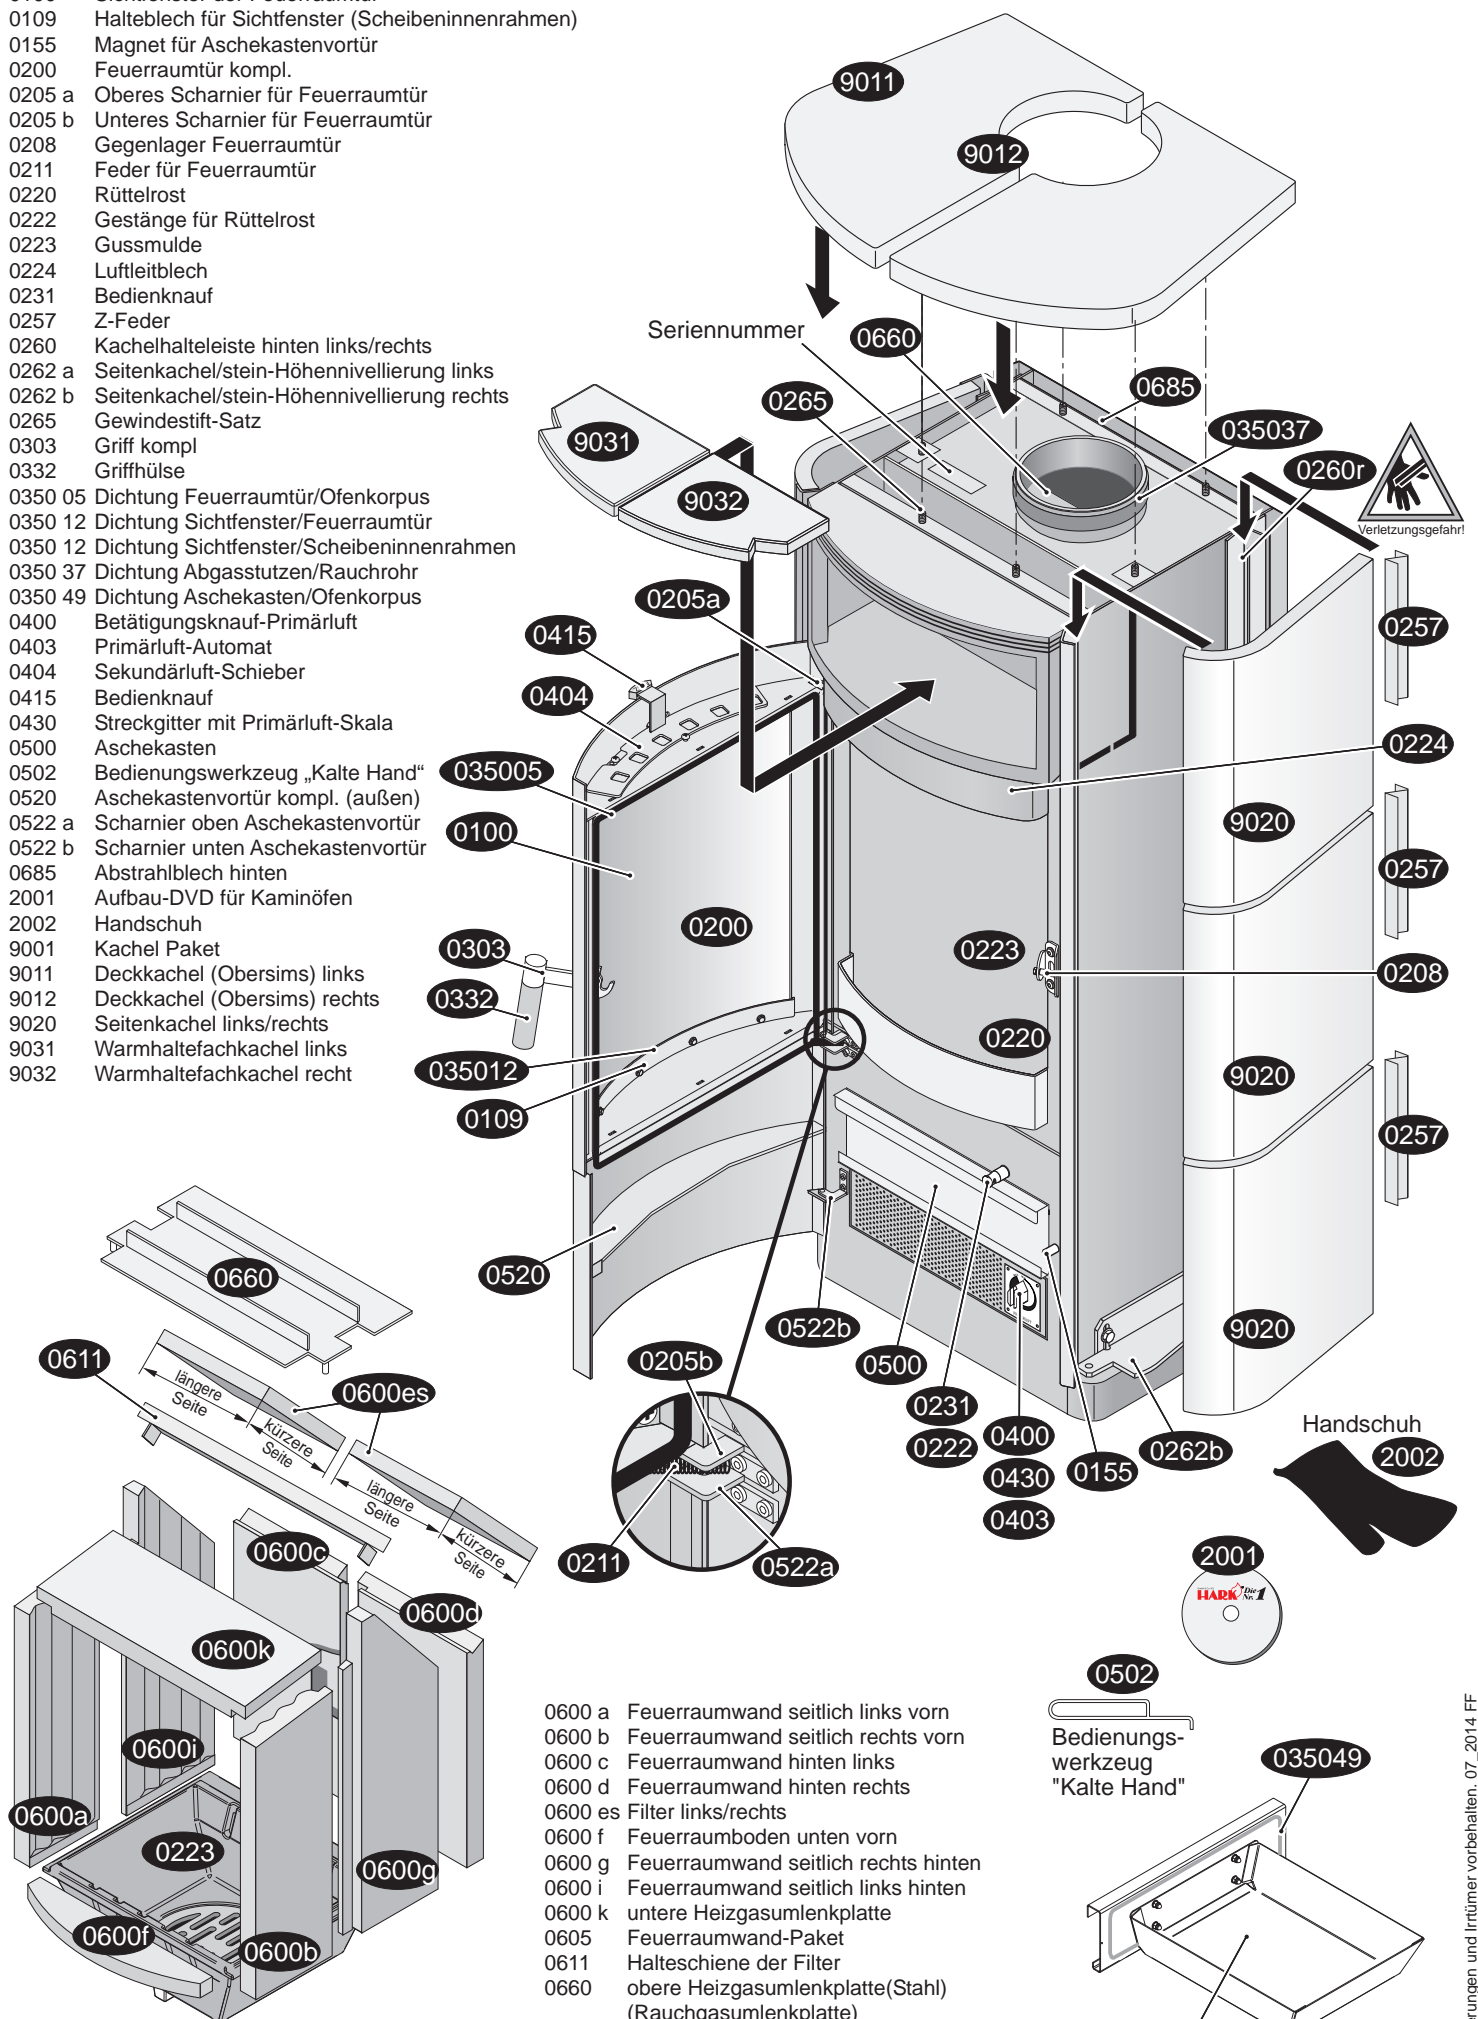

ALANO ECOplus

- 0100 Sichtfenster der Feuerraumtür
- 0109 Halblech für Sichtfenster (Scheibeninnenrahmen)
- 0155 Magnet für Aschekastenvortür
- 0200 Feuerraumtür kompl.
- 0205 a Oberes Scharnier für Feuerraumtür
- 0205 b Unteres Scharnier für Feuerraumtür
- 0208 Gegenlager Feuerraumtür
- 0211 Feder für Feuerraumtür
- 0220 Rüttelrost
- 0222 Gestänge für Rüttelrost
- 0223 Gussmulde
- 0224 Luftleitblech
- 0231 Bedienknopf
- 0257 Z-Feder
- 0260 Kachelhalteleiste hinten links/rechts
- 0262 a Seitenkachel/stein-Höhennivellierung links
- 0262 b Seitenkachel/stein-Höhennivellierung rechts
- 0265 Gewindestift-Satz
- 0303 Griff kompl
- 0332 Griffhülse
- 0350 05 Dichtung Feuerraumtür/Ofenkorpus
- 0350 12 Dichtung Sichtfenster/Feuerraumtür
- 0350 12 Dichtung Sichtfenster/Scheibeninnenrahmen
- 0350 37 Dichtung Abgasstutzen/Rauchrohr
- 0350 49 Dichtung Aschekasten/Ofenkorpus
- 0400 Betätigungsknauf-Primärluft
- 0403 Primärluft-Automat
- 0404 Sekundärluft-Schieber
- 0415 Bedienknopf
- 0430 Streckgitter mit Primärluft-Skala
- 0500 Aschekasten
- 0502 Bedienungswerkzeug „Kalte Hand“
- 0520 Aschekastenvortür kompl. (außen)
- 0522 a Scharnier oben Aschekastenvortür
- 0522 b Scharnier unten Aschekastenvortür
- 0685 Abstrahlblech hinten
- 2001 Aufbau-DVD für Kaminöfen
- 2002 Handschuh
- 9001 Kachel Paket
- 9011 Deckkachel (Obersims) links
- 9012 Deckkachel (Obersims) rechts
- 9020 Seitenkachel links/rechts
- 9031 Warmhaltefachkachel links
- 9032 Warmhaltefachkachel recht

- 0600 a Feuerraumwand seitlich links vorn
- 0600 b Feuerraumwand seitlich rechts vorn
- 0600 c Feuerraumwand hinten links
- 0600 d Feuerraumwand hinten rechts
- 0600 es Filter links/rechts
- 0600 f Feuerraumboden unten vorn
- 0600 g Feuerraumwand seitlich rechts hinten
- 0600 i Feuerraumwand seitlich links hinten
- 0600 k untere Heizgasumlenkplatte
- 0605 Feuerraumwand-Paket
- 0611 Halteschiene der Filter
- 0660 obere Heizgasumlenkplatte(Stahl)
(Rauchgasumlenkplatte)