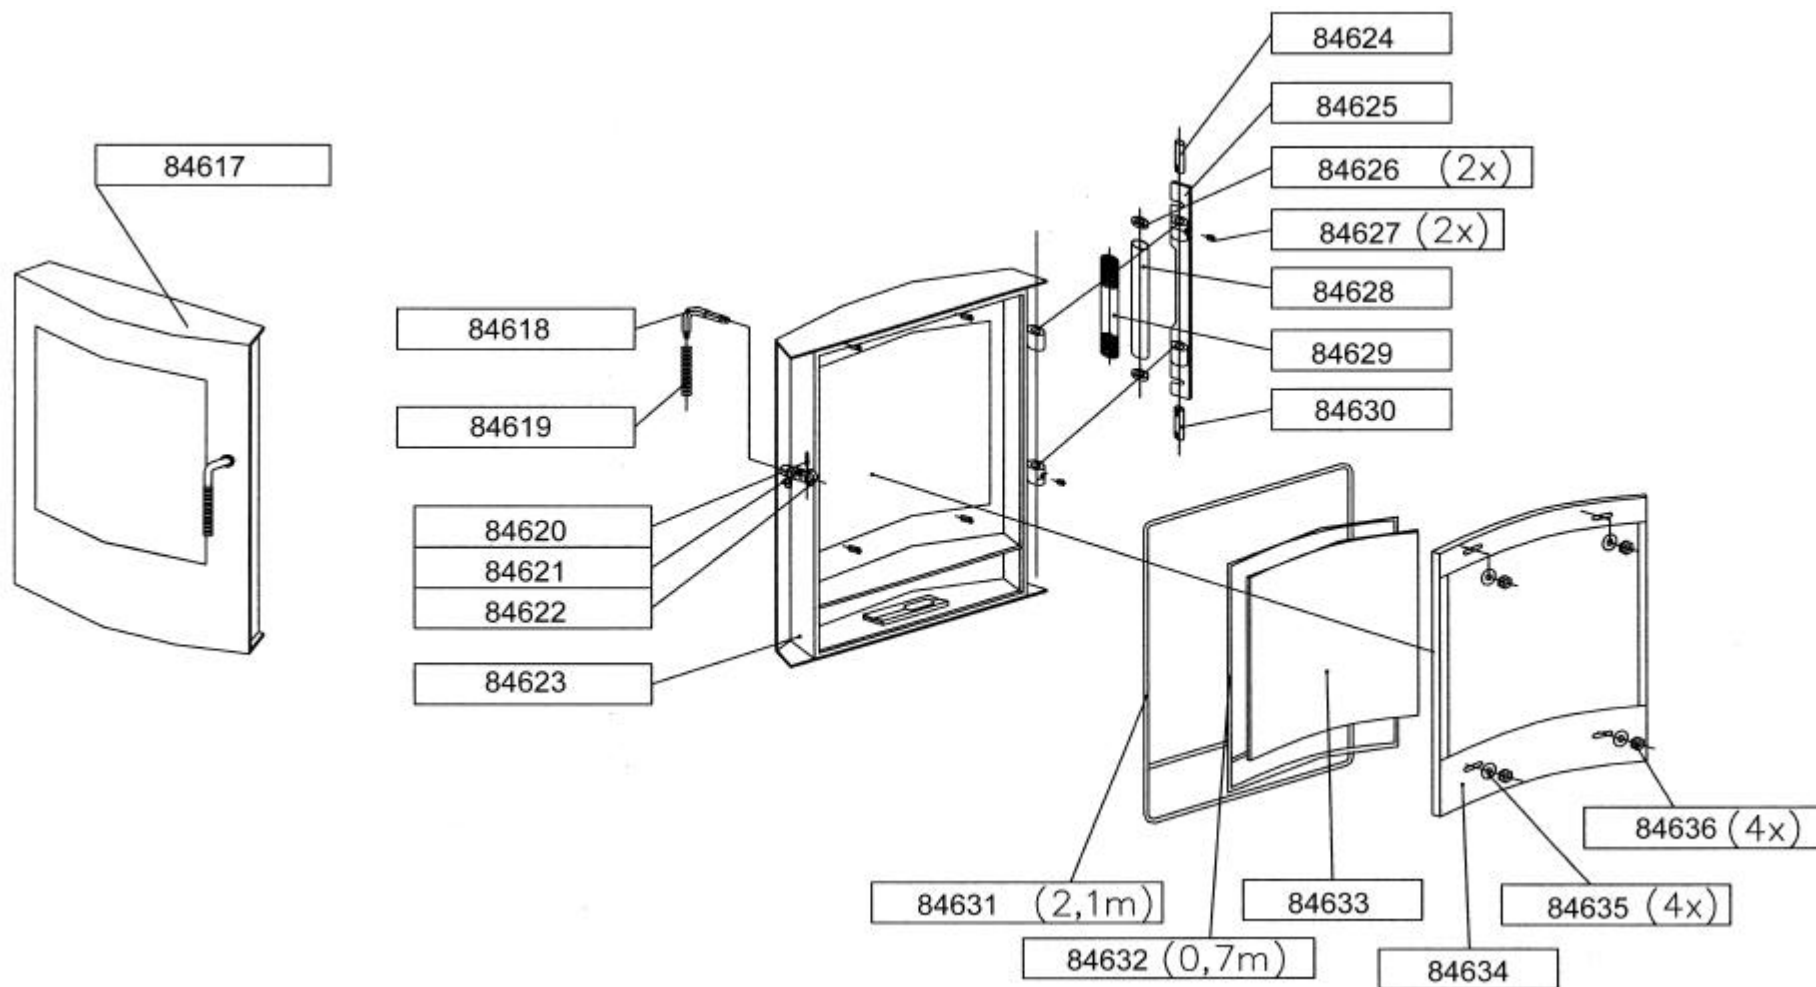

HOLZOFEN

DATUM : November 2004

ASTI

ERSATZTEILE FEUERRAUM

HOLZOFEN

ASTI

ERSATZTEILE FEUERRAUM

REFERENZEN	ANZAHL	BEZEICHNUNG
84608	1	Umlenkblech
84609	2	Unterlegscheibe ø 8,5
84610	2	Schraube M8x20
84611	6	Schamottestein (seitliche)
84612	2	Schamottestein (Boden Vordere)
84613	2	Schamottestein (Boden Hintere)
84614	2	Schamottestein (Rückwand)
84615	1	Umlenkblech mit Griff
84616	1	Rost

HOLZOFEN

Datum : November 2004

ASTI

ERSATZTEILE TÜR

HOLZOFEN
ASTI
 ERSATZTEILE TÜR

REFERENZEN	ANZAHL	BEZEICHNUNG
84617	1	Komplette Tür
84618	1	Türgriff Achse
84619	1	Türgriff
84620	1	Spanstifte \varnothing 4 x 18
84621	1	Feder Scheiben 10,5
84622	1	Türriegel
84623	1	Türrahmen
84624	1	Obere Bolzen (ein Spalt)
84625	1	Scharnierhalterung
84626	2	Ring \varnothing 17 / 10,2 X 5
84627	2	Schraube M 6 x 6
84628	1	Büchse \varnothing 20
84629	1	Feder \varnothing 17 x 221
84630	1	Untere Bolzen (zwei Spalten)
84631	2,1 m	Dichtung \varnothing 8mm
84632	0,7 m	Dichtung 8 x 2 mm
84633	1	Scheibe
84634	1	Scheibe Rahmen
84635	4	Unterlegscheibe \varnothing 6
84636	4	Sicherungsmutter M6