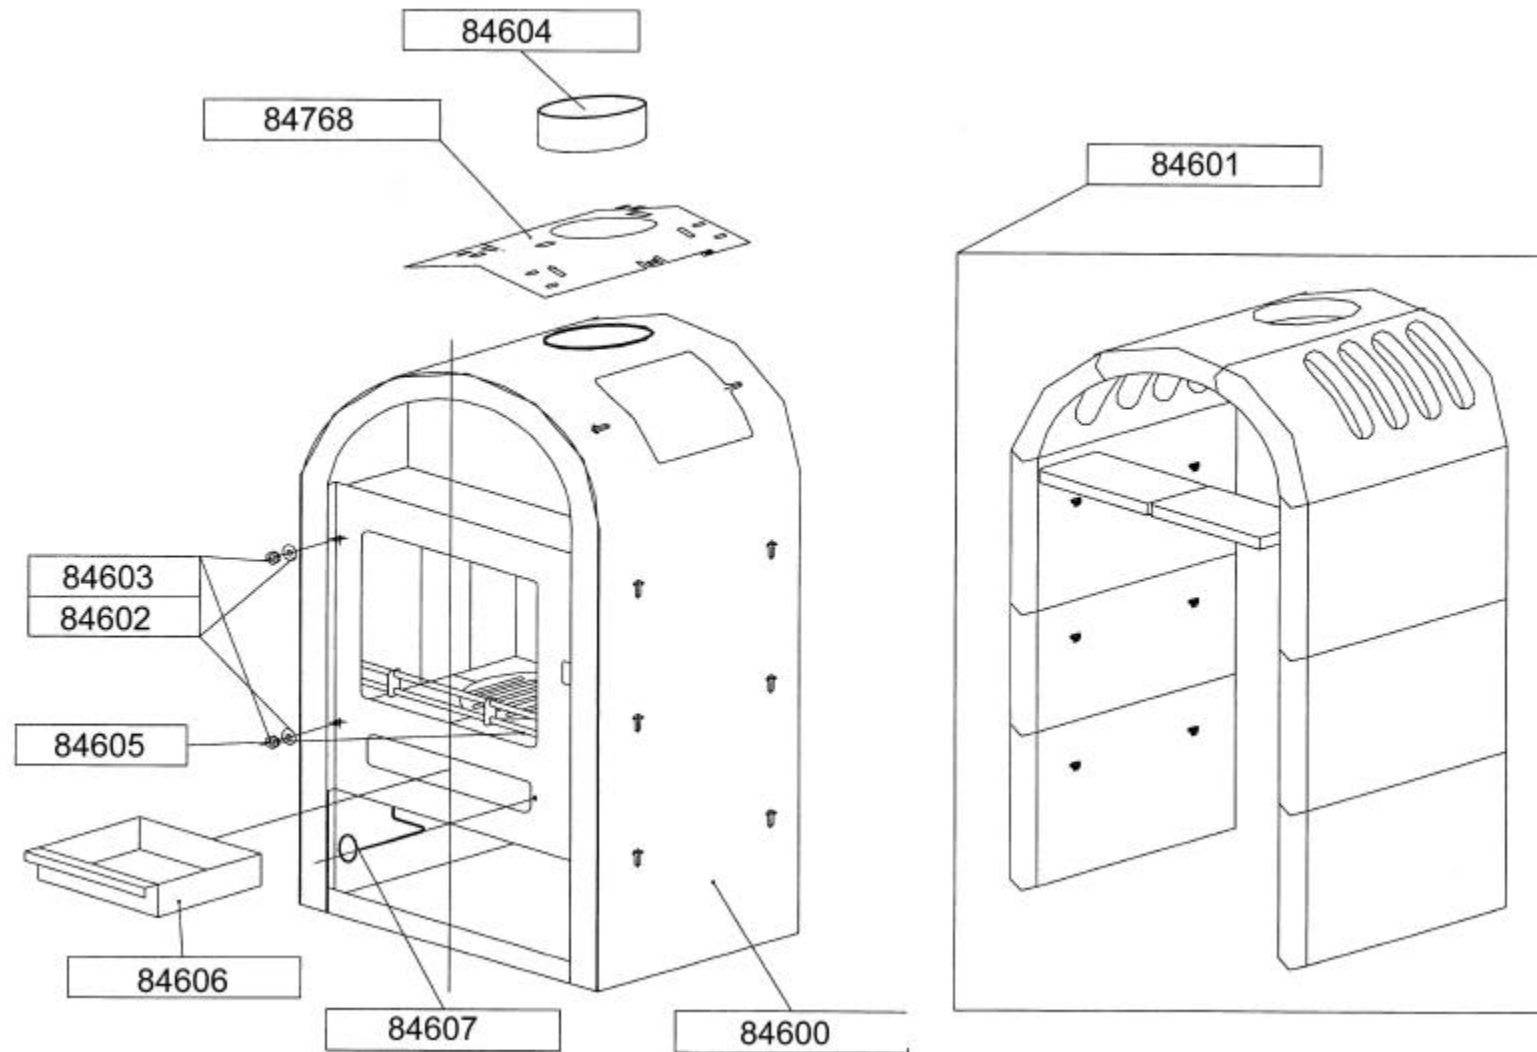

HOLZOFEN

Datum : November 2004

ASTI

ERSATZTEILE VERKLEIDUNG

HOLZOFEN

ASTI

ERSATZTEILE VERKLEIDUNG

REFERENZEN	ANZAHL	BEZEICHNUNG
84600	1	Heizkörper
84601	1	Keramik komplett
84602	2	Unterlegscheibe ø 8,5
84603	2	Mutter M8
84604	1	Abgasstutzen Manschette ø 152
84605	1	Stehrost
84606	1	Aschenkasten
84607	1	Rost Bedienungshebel
84768	1	Deflector für keramik

HOLZOFEN

DATUM : November 2004

ASTI

ERSATZTEILE FEUERRAUM

HOLZOFEN

ASTI

ERSATZTEILE FEUERRAUM

REFERENZEN	ANZAHL	BEZEICHNUNG
84608	1	Umlenkblech
84609	2	Unterlegscheibe ø 8,5
84610	2	Schraube M8x20
84611	6	Schamottestein (seitliche)
84612	2	Schamottestein (Boden Vordere)
84613	2	Schamottestein (Boden Hintere)
84614	2	Schamottestein (Rückwand)
84615	1	Umlenkblech mit Griff
84616	1	Rost