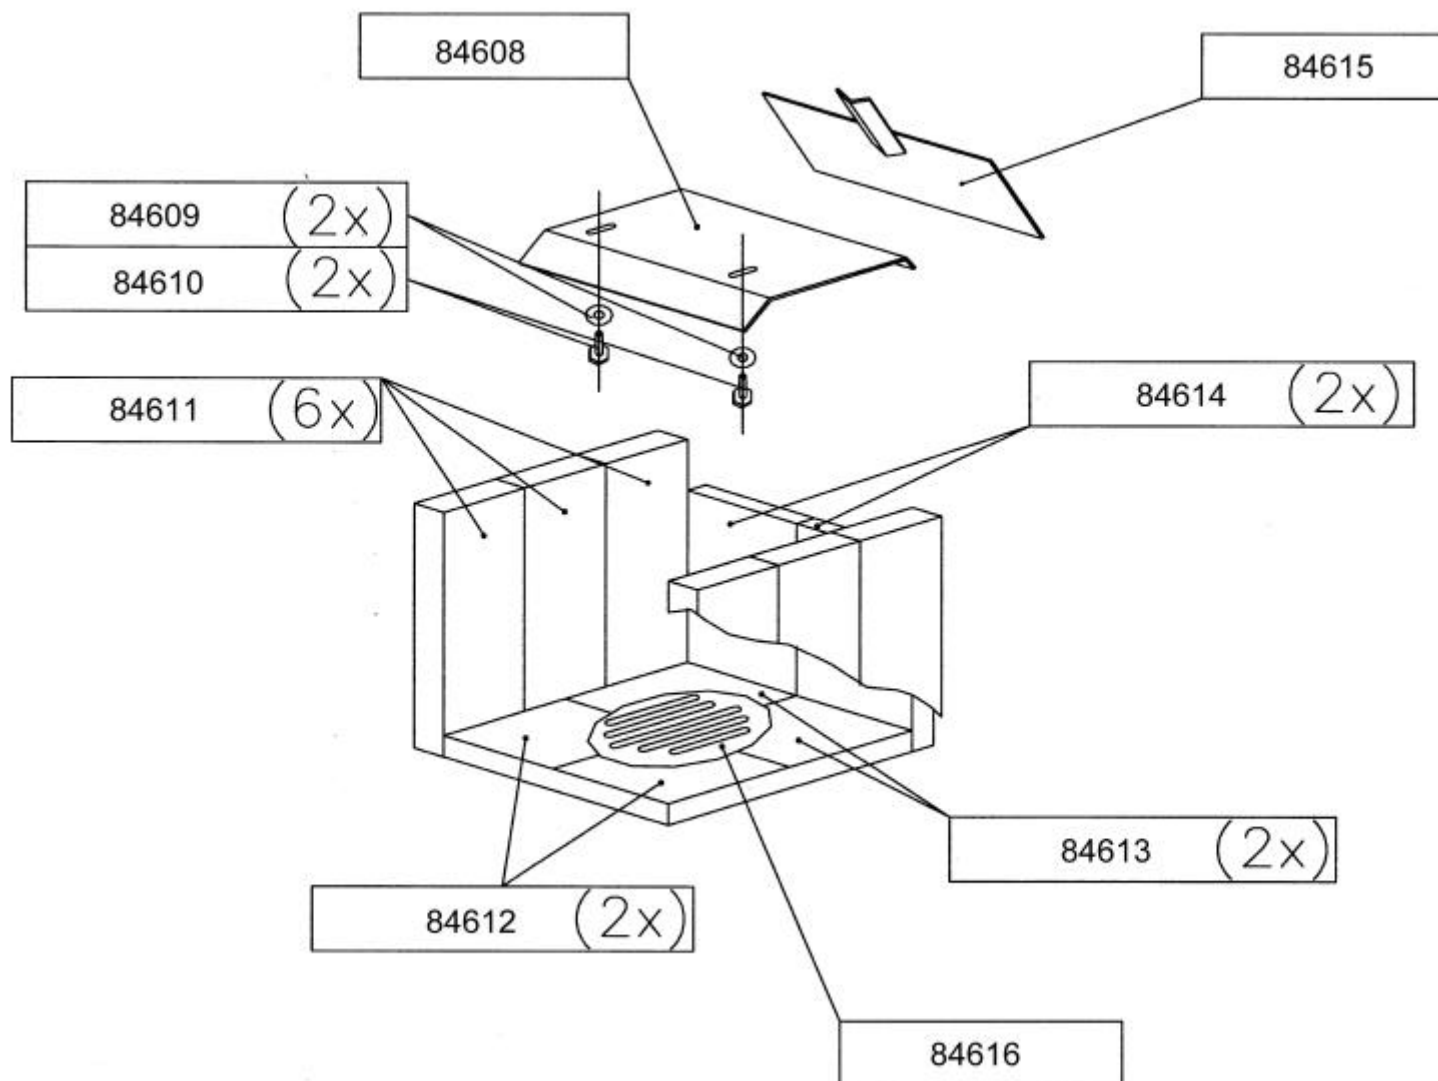

HOLZOFEN

Datum : November 2004

ASTI

ERSATZTEILE VERKLEIDUNG

HOLZOFEN

ASTI

ERSATZTEILE VERKLEIDUNG

REFERENZEN	ANZAHL	BEZEICHNUNG
84600	1	Heizkörper
84601	1	Keramik komplett
84602	2	Unterlegscheibe ø 8,5
84603	2	Mutter M8
84604	1	Abgasstutzen Manschette ø 152
84605	1	Stehrost
84606	1	Aschenkasten
84607	1	Rost Bedienungshebel
84768	1	Deflector für keramik

HOLZOFEN

DATUM : November 2004

ASTI

ERSATZTEILE FEUERRAUM

HOLZOFEN

ASTI

ERSATZTEILE FEUERRAUM

REFERENZEN	ANZAHL	BEZEICHNUNG
84608	1	Umlenkblech
84609	2	Unterlegscheibe ø 8,5
84610	2	Schraube M8x20
84611	6	Schamottestein (seitliche)
84612	2	Schamottestein (Boden Vordere)
84613	2	Schamottestein (Boden Hintere)
84614	2	Schamottestein (Rückwand)
84615	1	Umlenkblech mit Griff
84616	1	Rost

HOLZOFEN

Datum : November 2004

ASTI

ERSATZTEILE TÜR

HOLZOFEN
ASTI
 ERSATZTEILE TÜR

REFERENZEN	ANZAHL	BEZEICHNUNG
84617	1	Komplette Tür
84618	1	Türgriff Achse
84619	1	Türgriff
84620	1	Spanstifte \varnothing 4 x 18
84621	1	Feder Scheiben 10,5
84622	1	Türriegel
84623	1	Türrahmen
84624	1	Obere Bolzen (ein Spalt)
84625	1	Scharnierhalterung
84626	2	Ring \varnothing 17 / 10,2 X 5
84627	2	Schraube M 6 x 6
84628	1	Büchse \varnothing 20
84629	1	Feder \varnothing 17 x 221
84630	1	Untere Bolzen (zwei Spalten)
84631	2,1 m	Dichtung \varnothing 8mm
84632	0,7 m	Dichtung 8 x 2 mm
84633	1	Scheibe
84634	1	Scheibe Rahmen
84635	4	Unterlegscheibe \varnothing 6
84636	4	Sicherungsmutter M6