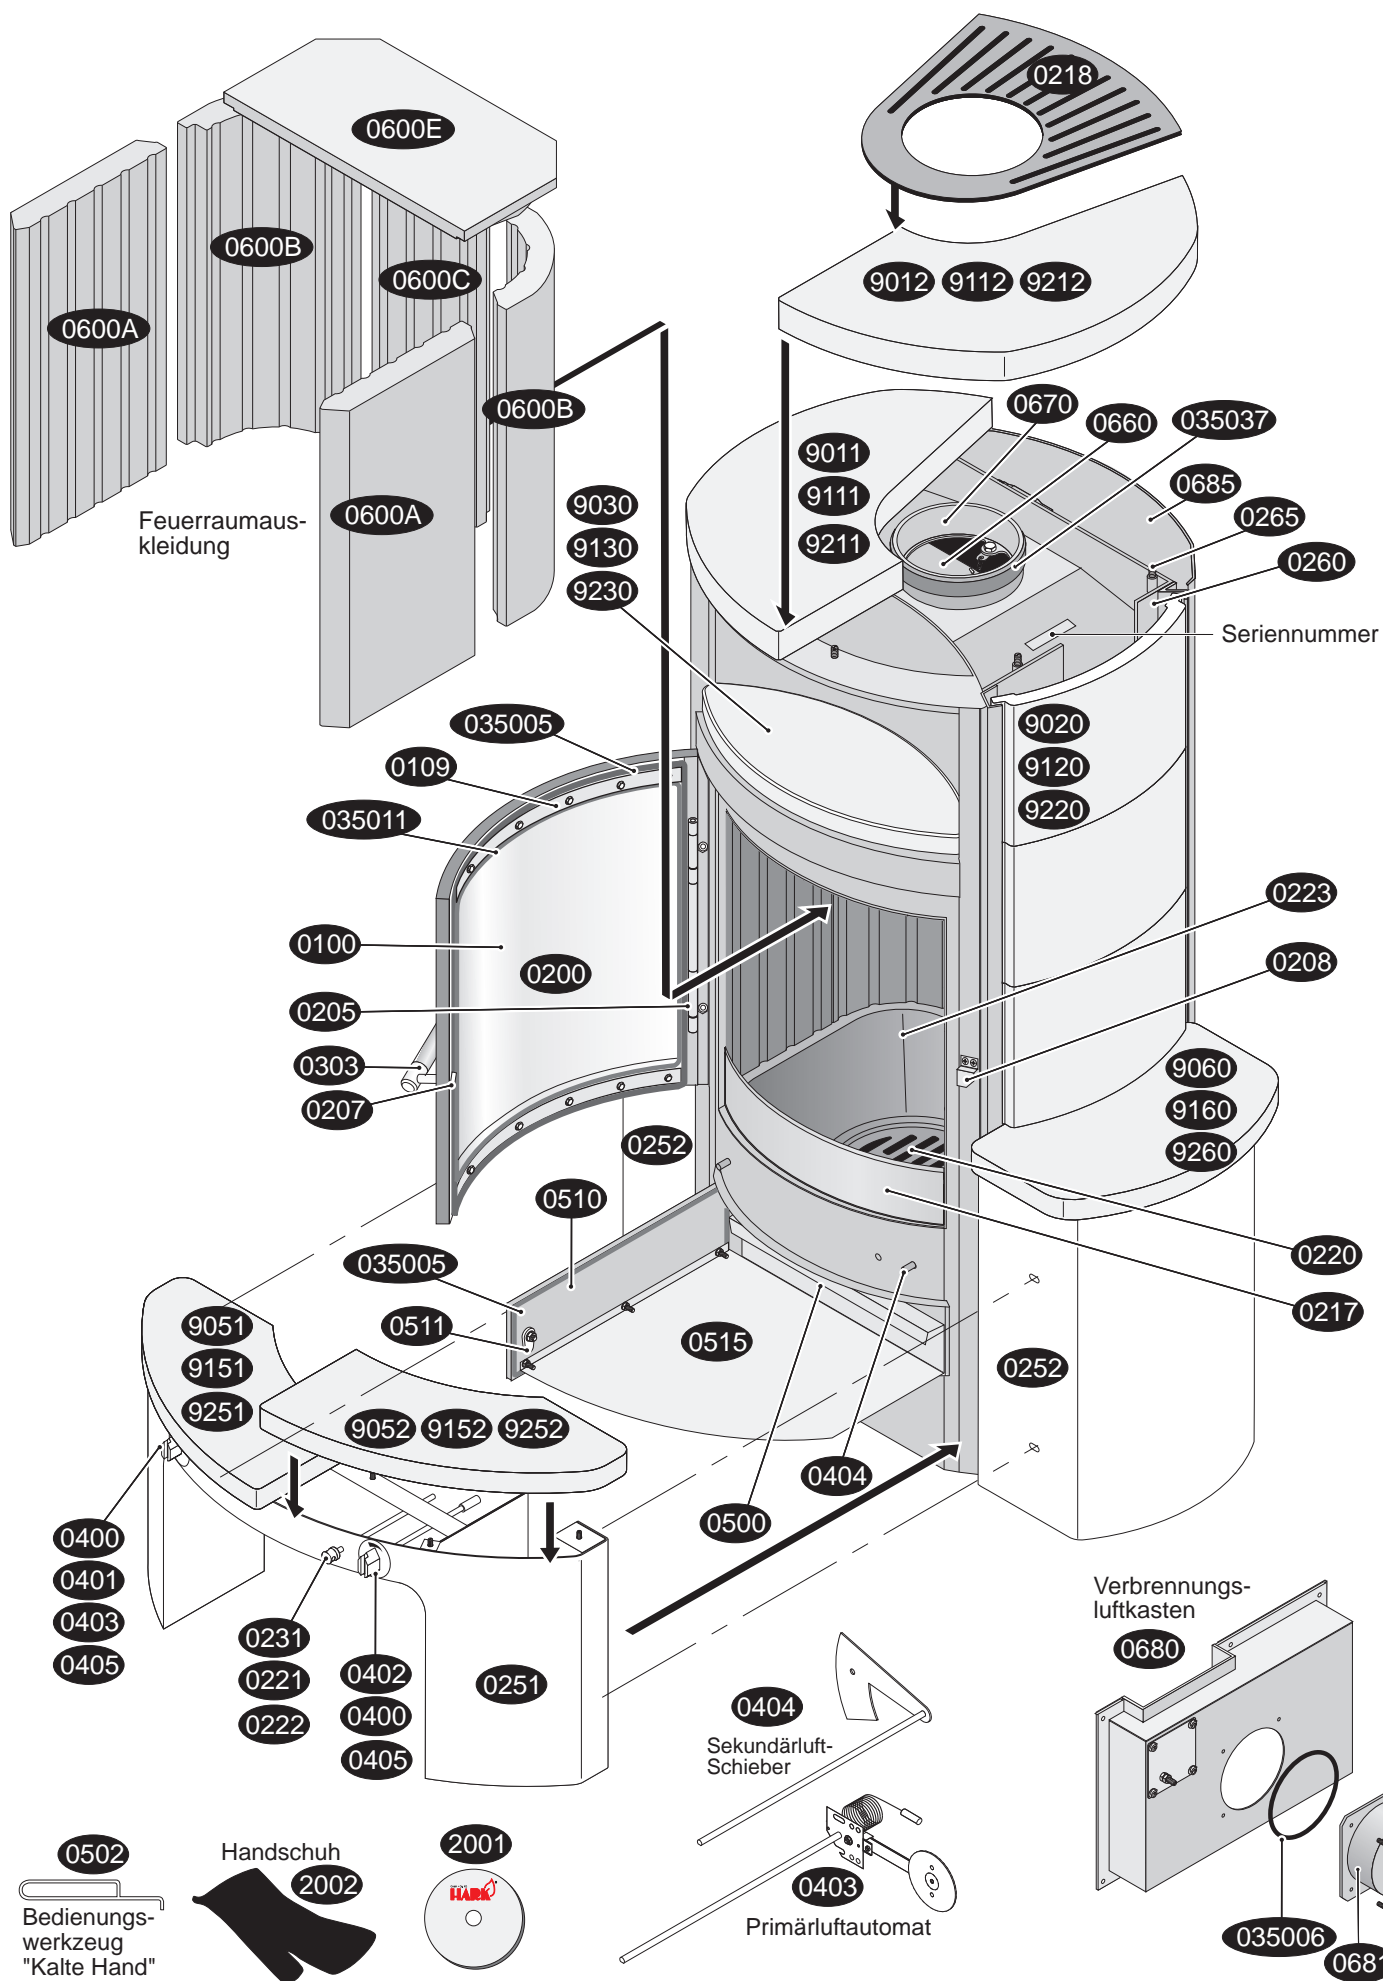

AVENSO Ersatzteile

Änderungen und Irrtümer vorbehalten. 09_2014FF

AVENSO Ersatzteilliste

Kurz-Nr. Bezeichnung

0100	Sichtfenster
0109	Halteblech für Sichtfenster (Scheibeninnenrahmen)
0200	Feuerraumtür kompl.
0205	Scharnier für Feuerraumtür kompl.
0206	Splint
0207	Schließblech der Feuerraumtür
0208	Gegenlager der Feuerraumtür
0211	Torsionsfeder
0217	Stehrost (Holzfänger)
0218	Konvektionsluftgitter
0220	Rüttelrost
0221	Verlängerungsgestänge für Rüttelrostgestänge
0222	Gestänge für Rüttelrost
0223	Gussmulde mit Rüttelrost
0231	Betätigungsknauf für Rüttelrost
0251	Frontsockel
0252	Seitensockel (links/rechts)
0260	Kachelhalteleiste hinten rechts/links
0265	Gewindestift-Satz
0303	Griff der Feuerraumtür
0350 05	Dichtung für Feuerraumtür/Ofenkörper
0350 05	Dichtung Aschekastenklappe/Ofenkörper
0350 07	Dichtung Abgasstutzen/Ofenkörper
0350 06	Dichtung Verbrennungsluftanschlussstutzen
0350 11	Dichtung für Sichtfenster/Feuerraumtür
0350 37	Dichtung Abgasstutzen/Rauchrohr
0400	Betätigungsknauf-Primärluft/Sekundärluft
0401	Primärluft-Skala
0402	Sekundärluft-Skala
0403	Primärluft-Automat
0404	Sekundärluft-Schieber
0405	Verlängerungsgestänge Primärlufteinstellung
0405	Verlängerungsgestänge für Sekundärlufteinstellung
0500	Aschekasten
0502	Bedienungswerkzeug „Kalte Hand“
0510	Aschekastenklappe (innen)
0511	Drehgriff Aschekastenklappe (innen)
0515	Abstrahlblech-Aschekastenklappe
0600 A	Feuerraumwand links/rechts
0600 B	Feuerraumwand Ecke links/rechts
0600 C	Feuerraumwand hinten
0600 E	Heizgasumlenkplatte (untere)
0605	Feuerraumwand-Paket
0660	Heizgasumlenkplatte Stahl (oben)
0670	Abgasstutzen (Rauchrohrstutzen)
0680	Verbrennungsluftkasten
0681	Verbrennungsluftanschlussstutzen