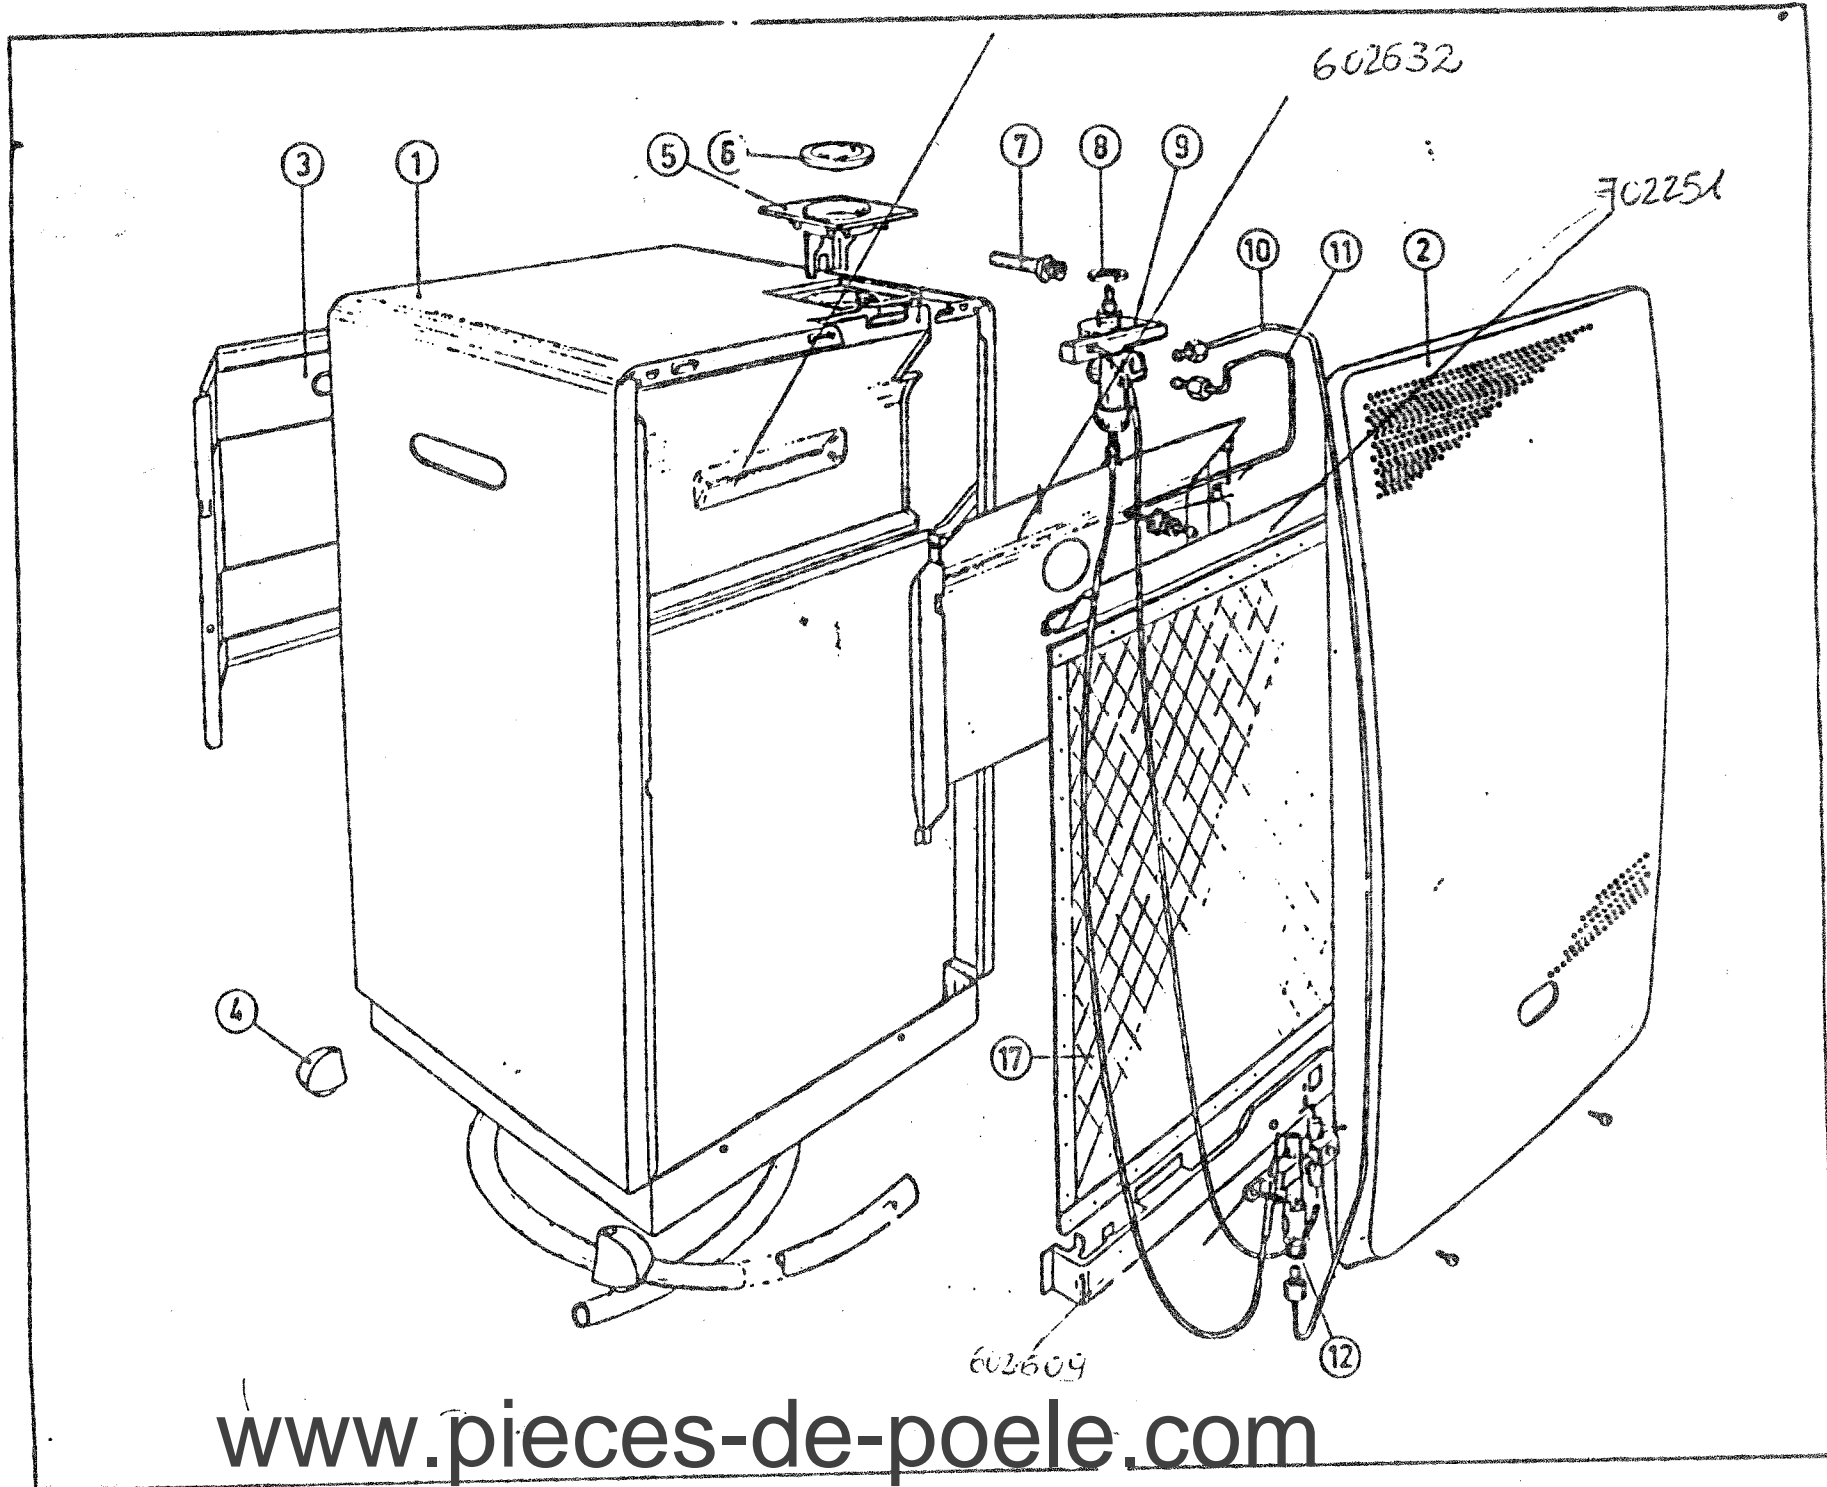

B 280

602321

NOMENCLATURE B 280
=====

80608	CAISSON CATALYTIQUE	731276
80609	CARCASSE	732072
80610	CONTROLE ATMOSPHERE	551268
80611	DOS	702045
80598	ECROU M 15 X 1 Fix. Robinet	621409
80211	EMBOUT	621255
80612	FACADE	704828
80613	JEU DE ROULETTES	551243
80614	MANETTE DE REGLAGE	531728
80615	PROTECTION CAISSON CATALYTIQUE	602632
80616	PROTECTION DE LA TUBULURE	602321
80617	ROBINET COPRECI	551256
80618	ROBINET SOURDILLON	551239
80619	ROULETTE L'UNITE	
80620	SUPPORT ROBINET COPRECI	531787
80621	SUPPORT ROBINET SOURDILLON	531612
80622	TRAVERSE INFERIEURE	602609
80623	TRAVERSE SUPERIEURE	702251
80624	TUBULURE CAISSON	621280
80625	TUBULURE CONTROLE ATMOSPHERE	621281
80626	CALE POLYSTYRENE INFERIEURE	562217
80627	CALE POLYSTYRENE SUPERIEURE	562287
80628	EMBALLAGE	562661
80629	ETIQUETTE MARQUE SUR EMBALLAGE	563907
80630	ETIQUETTE MODE D'EMPLOI	542407
80631	ETIQUETTE NORME NF	541522
80632	MODE D'EMPLOI	571946
80633	PLAQUETTE SIGNALETIQUE	543168