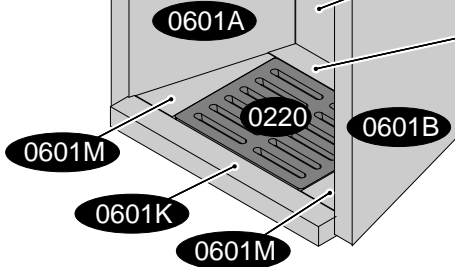

Baros Ersatzteile

- 0100 Sichtfenster
- 0109 Halteblech für Sichtfenster (Scheibeninnenrahmen)
- 0200 Feuerraumtür kompl.
- 0205 a Scharnier oben der Feuerraumtür
- 0205 b Scharnier unten der Feuerraumtür
- 0207 Schließzunge Feuerraumtür
- 0208 Gegenlager der Feuerraumtürverriegelung
- 0211 Feder der Feuerraumtür
- 0220 Planrost
- 0224 Sekundärluftleitblech
- 0231 Betätigungsknauf-Sekundärluft
- 0231 Betätigungsknauf-Primärluft
- 0262 a Seitenkachel/stein-Höhennivellierung links
- 0262 b Seitenkachel/stein-Höhennivellierung rechts
- 0264 Andruckfeder für Seitenkachel/stein
- 0265 Gewindestiftset Höhennivellierung
- 0303 Drehgriff für Feuerraumtür
- 0350 18 Dichtung Feuerraumtür/Ofenkorpus
- 0350 19 Dichtung Sichtfenster/Scheibenhalterung
- 0350 26 Dichtung Sichtfenster/Feuerraumtür
- 0350 37 Dichtung Abgasstutzen/Rauchrohr
- 0403 Primärluftschieber
- 0404 Sekundärluft-Schieber
- 0500 Aschekasten
- 0502 Bedienungswerkzeug „Kalte Hand“
- 0684 Primärluft-Skala
- 0685 Abstrahlblech innen
- 0685 Abstrahlblech hinten
- 0686 Metallseitenverkleidung (Konvektionsmantel) links/rechts
- 2001 Aufbau-DVD für Kaminöfen
- 2002 Handschuh

- 0601 A Feuerraumwand links
- 0601 B Feuerraumwand rechts
- 0601 C Feuerraumwand hinten
- 0601 K Feuerraumboden vorne
- 0601 L Feuerraumboden hinten
- 0601 M Feuerraumboden links, rechts
- 0601 U Heizgasumlenkplatte unten
- 0606 Feuerraumauskleidung komplett
- 0660 Heizgasumlenkplatte, Stahl (oben)