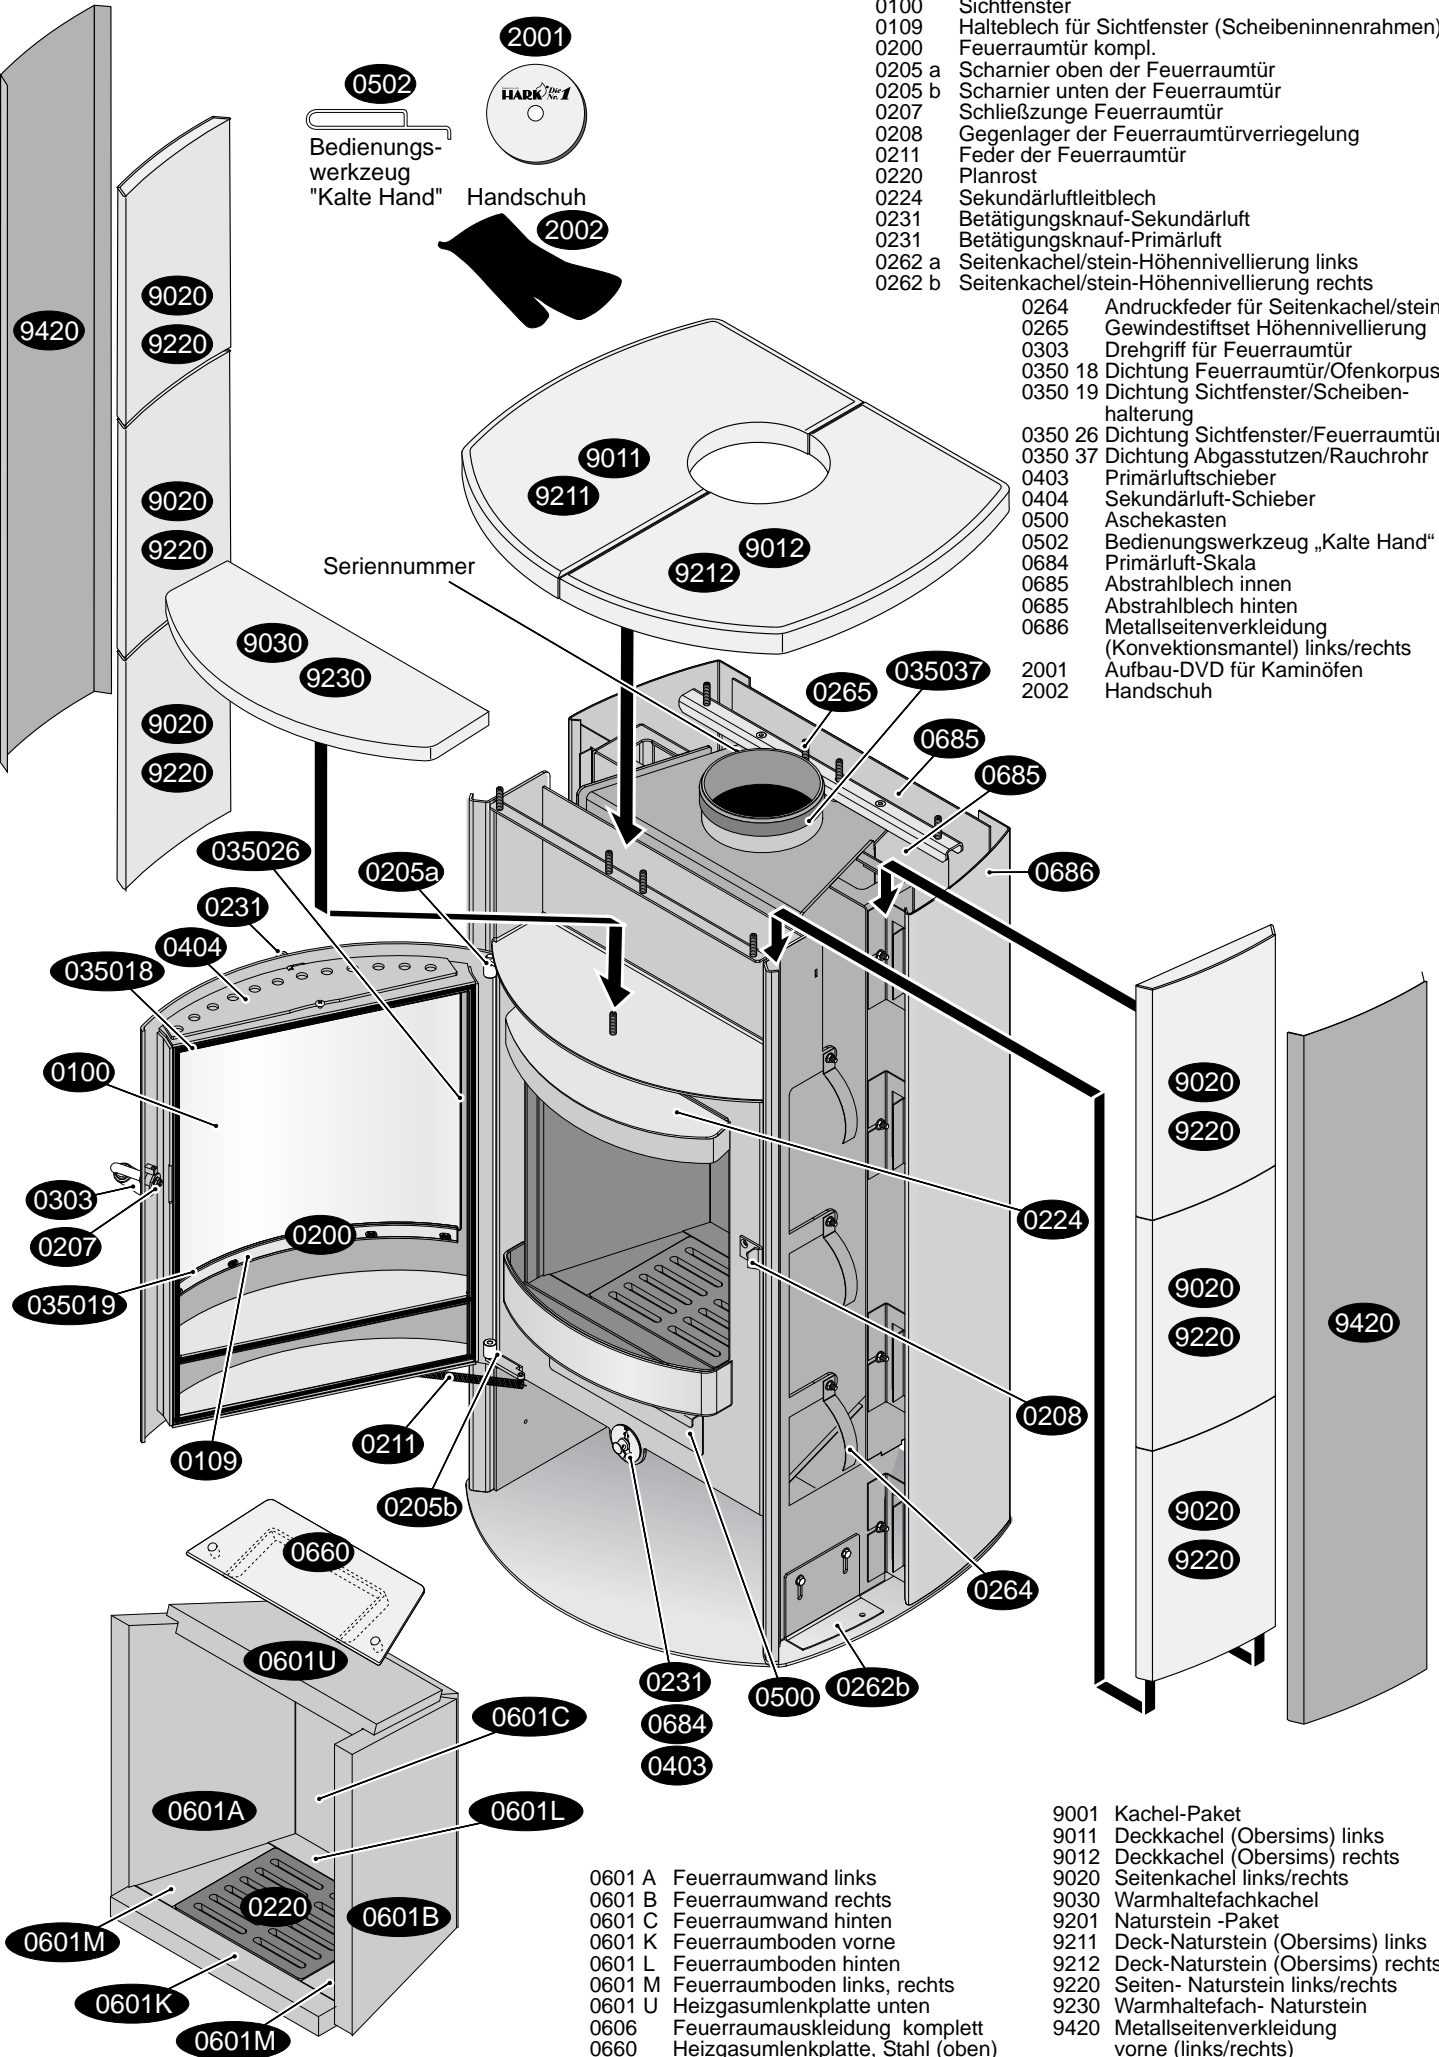

Baros Ersatzteile

- 0100 Sichtfenster
- 0109 Halteblech für Sichtfenster (Scheibeninnenrahmen)
- 0200 Feuerraumtür kompl.
- 0205 a Scharnier oben der Feuerraumtür
- 0205 b Scharnier unten der Feuerraumtür
- 0207 Schließzunge Feuerraumtür
- 0208 Gegenlager der Feuerraumtürverriegelung
- 0211 Feder der Feuerraumtür
- 0220 Planrost
- 0224 Sekundärluftleitblech
- 0231 Betätigungsknauf-Sekundärluft
- 0231 Betätigungsknauf-Primärluft
- 0262 a Seitenkachel/stein-Höhennivellierung links
- 0262 b Seitenkachel/stein-Höhennivellierung rechts
- 0264 Andruckfeder für Seitenkachel/stein
- 0265 Gewindestiftset Höhennivellierung
- 0303 Drehgriff für Feuerraumtür
- 0350 18 Dichtung Feuerraumtür/Ofenkorpus
- 0350 19 Dichtung Sichtfenster/Scheibenhalterung
- 0350 26 Dichtung Sichtfenster/Feuerraumtür
- 0350 37 Dichtung Abgasstutzen/Rauchrohr
- 0403 Primärluftschieber
- 0404 Sekundärluft-Schieber
- 0500 Aschekasten
- 0502 Bedienungswerkzeug „Kalte Hand“
- 0684 Primärluft-Skala
- 0685 Abstrahlblech innen
- 0685 Abstrahlblech hinten
- 0686 Metallseitenverkleidung (Konvektionsmantel) links/rechts
- 2001 Aufbau-DVD für Kaminöfen
- 2002 Handschuh

- 0601 A Feuerraumwand links
- 0601 B Feuerraumwand rechts
- 0601 C Feuerraumwand hinten
- 0601 K Feuerraumboden vorne
- 0601 L Feuerraumboden hinten
- 0601 M Feuerraumboden links, rechts
- 0601 U Heizgasumlenkplatte unten
- 0606 Feuerraumauskleidung komplett
- 0660 Heizgasumlenkplatte, Stahl (oben)

- 9001 Kachel-Paket
- 9011 Deckkachel (Obersims) links
- 9012 Deckkachel (Obersims) rechts
- 9020 Seitenkachel links/rechts
- 9030 Warmhaltefachkachel
- 9201 Naturstein -Paket
- 9211 Deck-Naturstein (Obersims) links
- 9212 Deck-Naturstein (Obersims) rechts
- 9220 Seiten- Naturstein links/rechts
- 9230 Warmhaltefach- Naturstein
- 9420 Metallseitenverkleidung vorne (links/rechts)