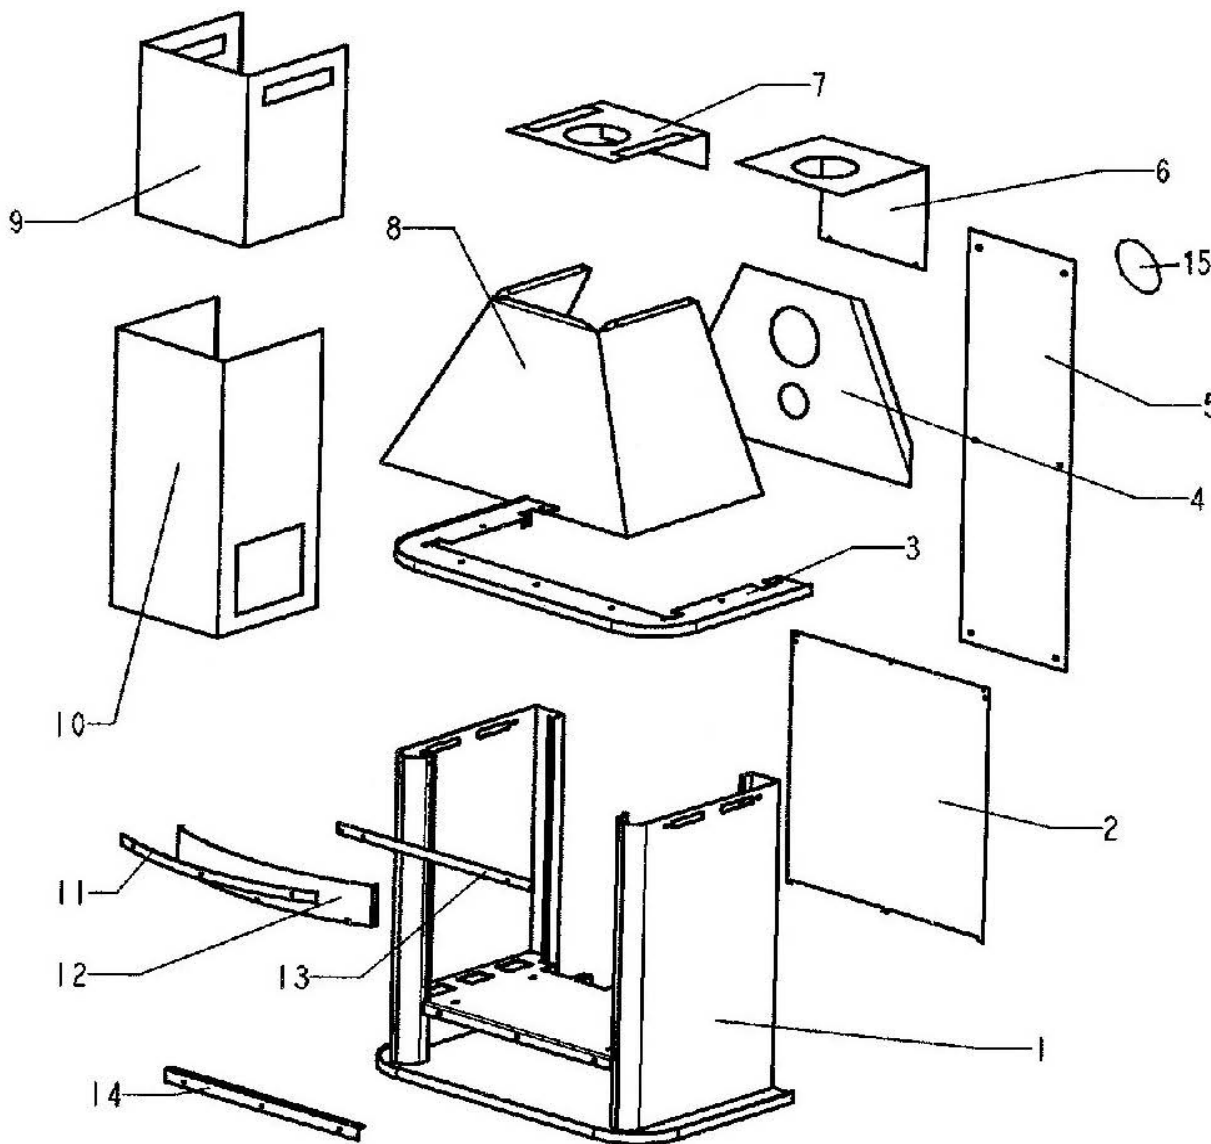

**Eclaté**
**CHEMINEE "PRETE A POSER" BOIS**

ROUGE C07331.03 - BLEU C07331.04 - VERT C07331.05

ANTHRACITE C07331.06 - GRIS DECOR C07331.09 - CUIVRE C07331.10

Pour le détail voir:

- Insert C07831
- Ens. soufflerie C07205

**Eclaté**

 Date d'application : 01.07.03  
 Indice A

**CHEMINEE "PRETE A POSER" BOIS**
**ROUGE C07331.03 - BLEU C07331.04 - VERT C07331.05**
**ANTHRACITE C07331.06 - GRIS DECOR C07331.09 - CUIVRE C07331.10**