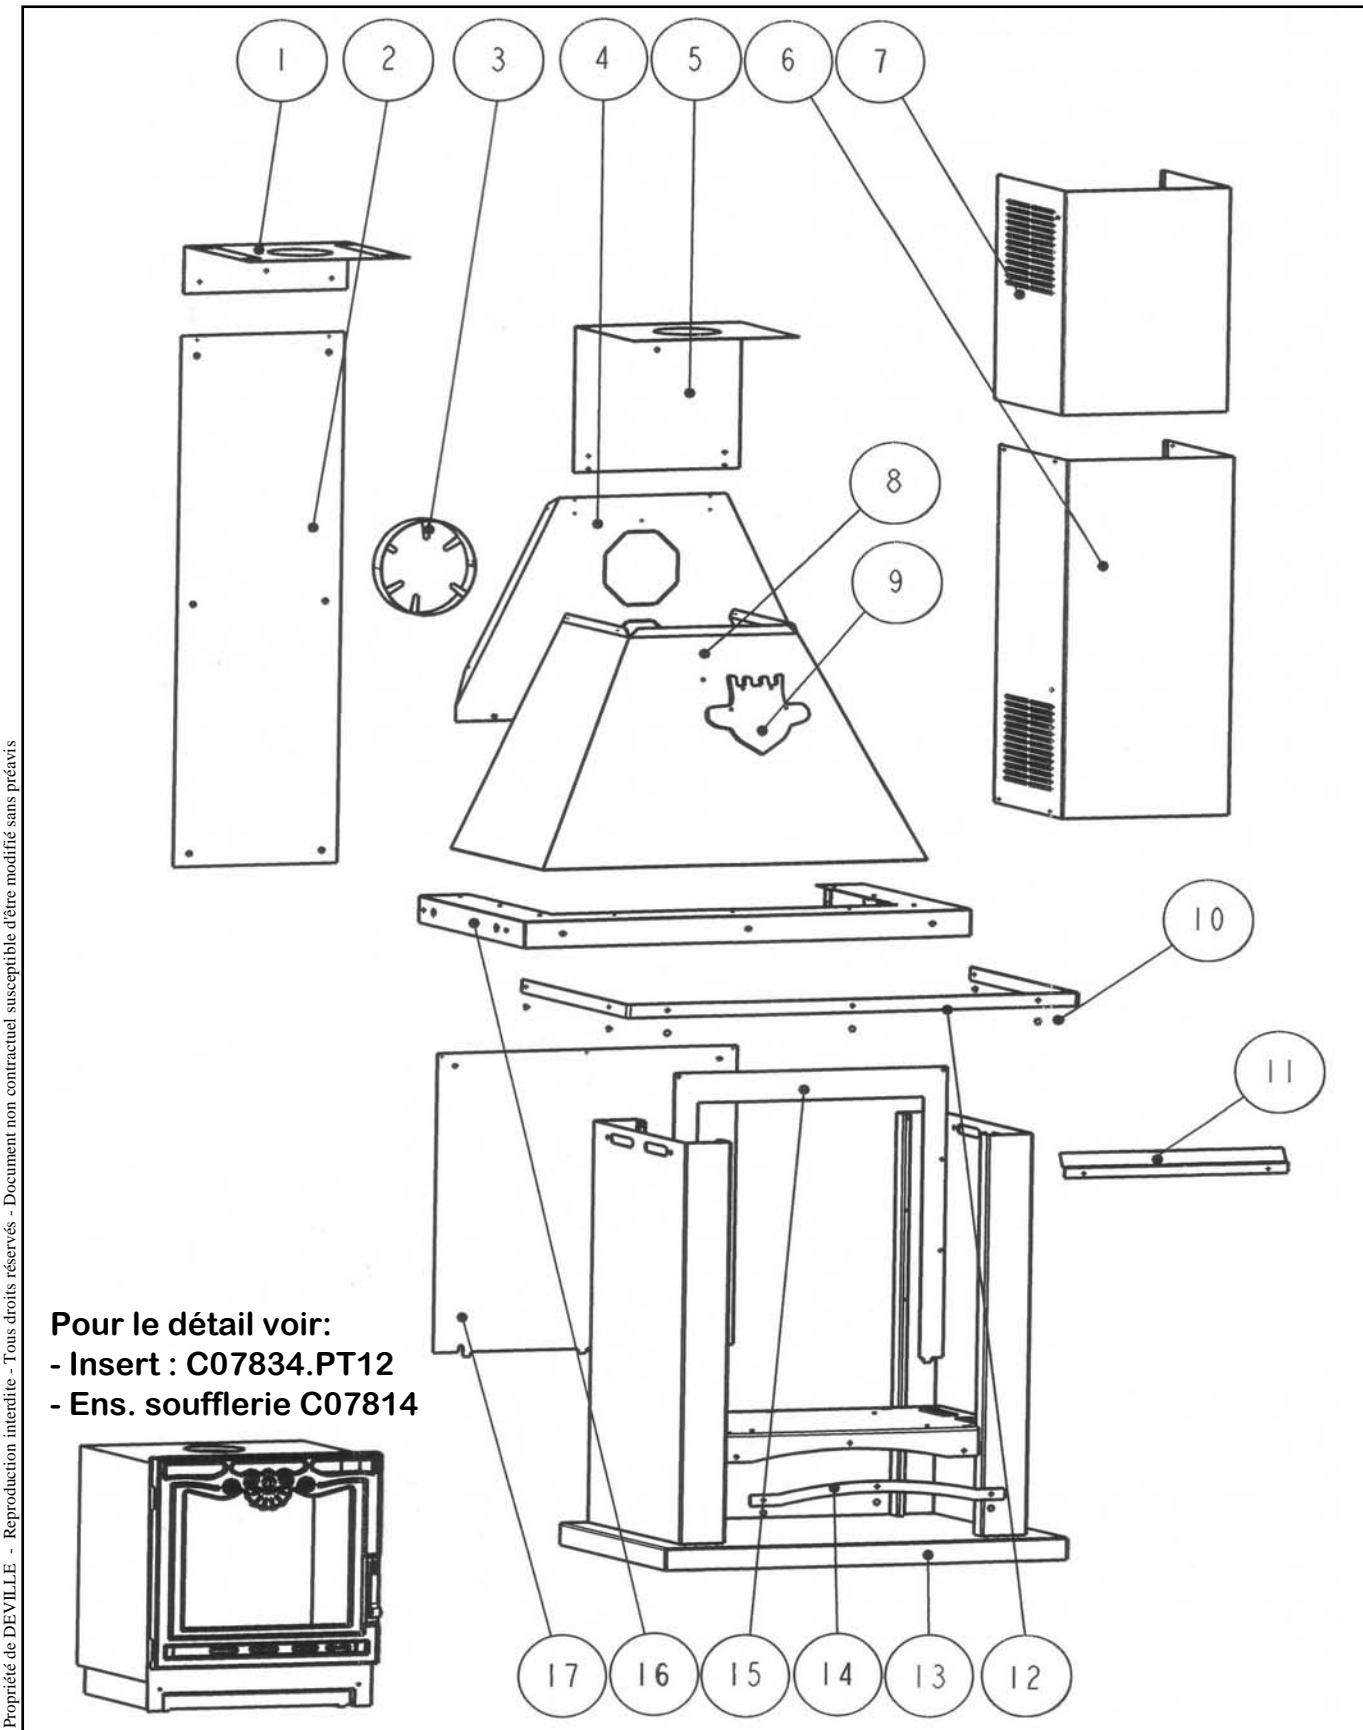

**Eclaté**

**CHEMINEE "PRETE A POSER" BOIS COMPACTE + LAITONNEE**  
**ROUGE C07334.03-PT12 - BLEU C07334.04-PT12 - VERT C07334.05-PT12**  
**ANTHRACITE C07334.06-PT12 - GRIS DECOR C07334.09-PT12 - CUIVRE C07334.10-PT12**

Propriété de DEVILLE - Reproduction interdite - Tous droits réservés - Document non contractuel susceptible d'être modifié sans préavis

**Eclaté**
**CHEMINEE "PRETE A POSER" BOIS COMPACTE + LAITONNEE**
**ROUGE C07334.03-PT12 - BLEU C07334.04-PT12 - VERT C07334.05-PT12**
**ANTHRACITE C07334.06-PT12 - GRIS DECOR C07334.09-PT12 - CUIVRE C07334.10-PT12**