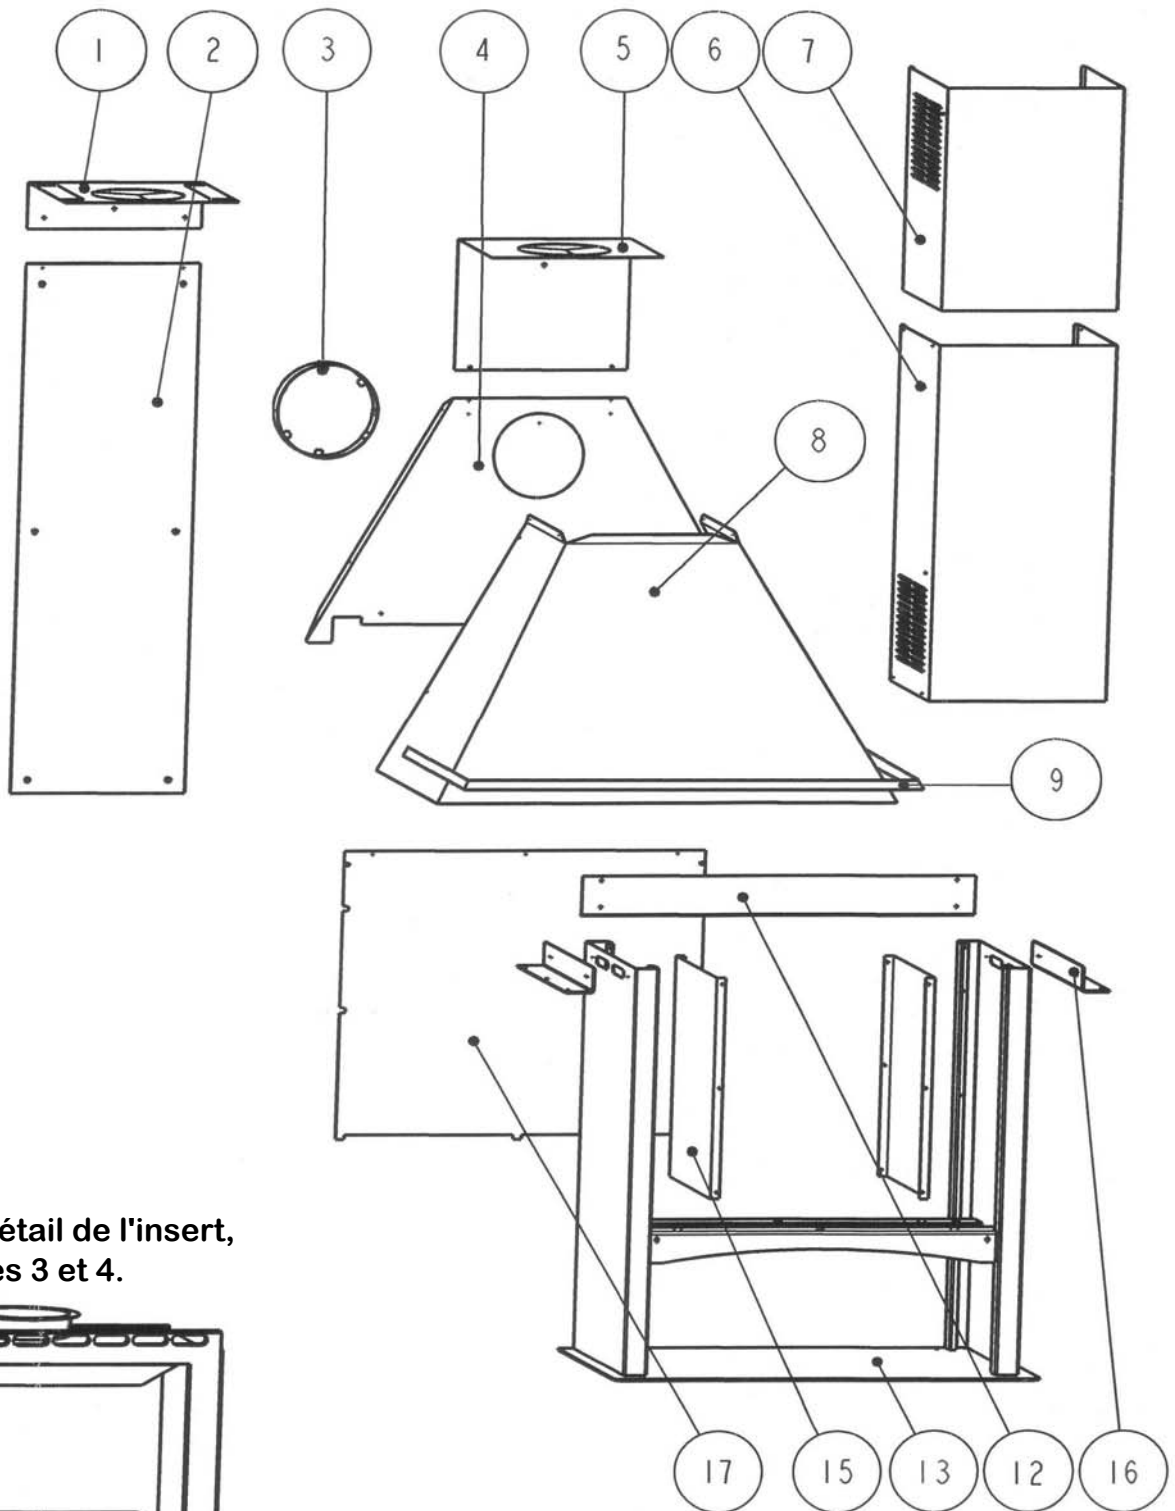

**CHEMINEE "PRETE A POSER" BOIS CHEMINETTE  
ANTHRACITE C07335.06-PT09  
ANTHRACITE + LAITONNEE C07335.06-PT12**

**Pour le détail de l'insert,  
voir pages 3 et 4.**

**Eclaté**

**CHEMINEE "PRETE A POSER" BOIS CHEMINETTE**  
**ANTHRACITE C07335.06-PT09**  
**ANTHRACITE + LAITONNEE C07335.06-PT12**

REP.	DESIGNATION	REF. PIECE	1ère URG	REP.	DESIGNATION	REF. PIECE	1ère URG
1	Ecran de plafond	P0049160					
2	Ens. écran de mur	P0049167					
3	Ecran de tuyau	P0049576					
4	Ecran de hotte	P0049091					
5	Ecran de cache-tuyau	P0049159					
6	Ens. cache-tuyau inférieur	P0049168/P06F					
7	Ens. cache-tuyau supérieur	P0049169/P06F					
8	Hotte sans trous	A P0049088/P06F					
	Hotte avec trous	B P0049648/P06F					
9	Enjoliveur de hotte	B P0049637/P12A					
12	Bandeau	P0049092					
13	Ens. bas de cheminée	P0049080/P06F					
15	Ecran de jambage (2)	P0049199					
16	Equerre support de hotte (2)	P0049089					
17	Ecran de foyer	P0049086					
-	Bombe de retouche peinture	D0018702					

REP.	DESIGNATION	REF. PIECE	1ère URG	REP.	DESIGNATION	REF. PIECE	1ère URG
1	Ens. corps soudé	P0027629					
2	Verrou de porte	P0T18055					
3	Cendrier	P0020366					
4	Anse de cendrier	P0018715					
5	Verre de porte	P0027017	X				
6	Profilé entretoise - prof. 30/10 (0,02 m)	P0023047					
7	Tresse - Ø6 - noire	D0045937					
8	Raclette	P0013447					
9	Poignée tisonnier	P0045661					
10	Goupille cannelée - ISO 8745 - 8-24	P0027091					
11	Clenche	P0T20337					
12	Marque "Deville" A	P0T27596/P06B					
	Marque " Deville " laitonée B	P0G27596/12					
14	Porte fonte	P0T27624/P06B					
15	Tresse - Ø15 - noire	D0045928					
16	Corbeille de foyer	P0047512	X				
18	Défecteur	P0022956					
19	Avaloir usiné	POU22957					
20	Guide d'air supérieur	P0027625/P09E					
21	Support volet	P0027626					
22	Ens. volet de réglage	P0020120/P09E					
30	Grille (2)	P0045915	X				