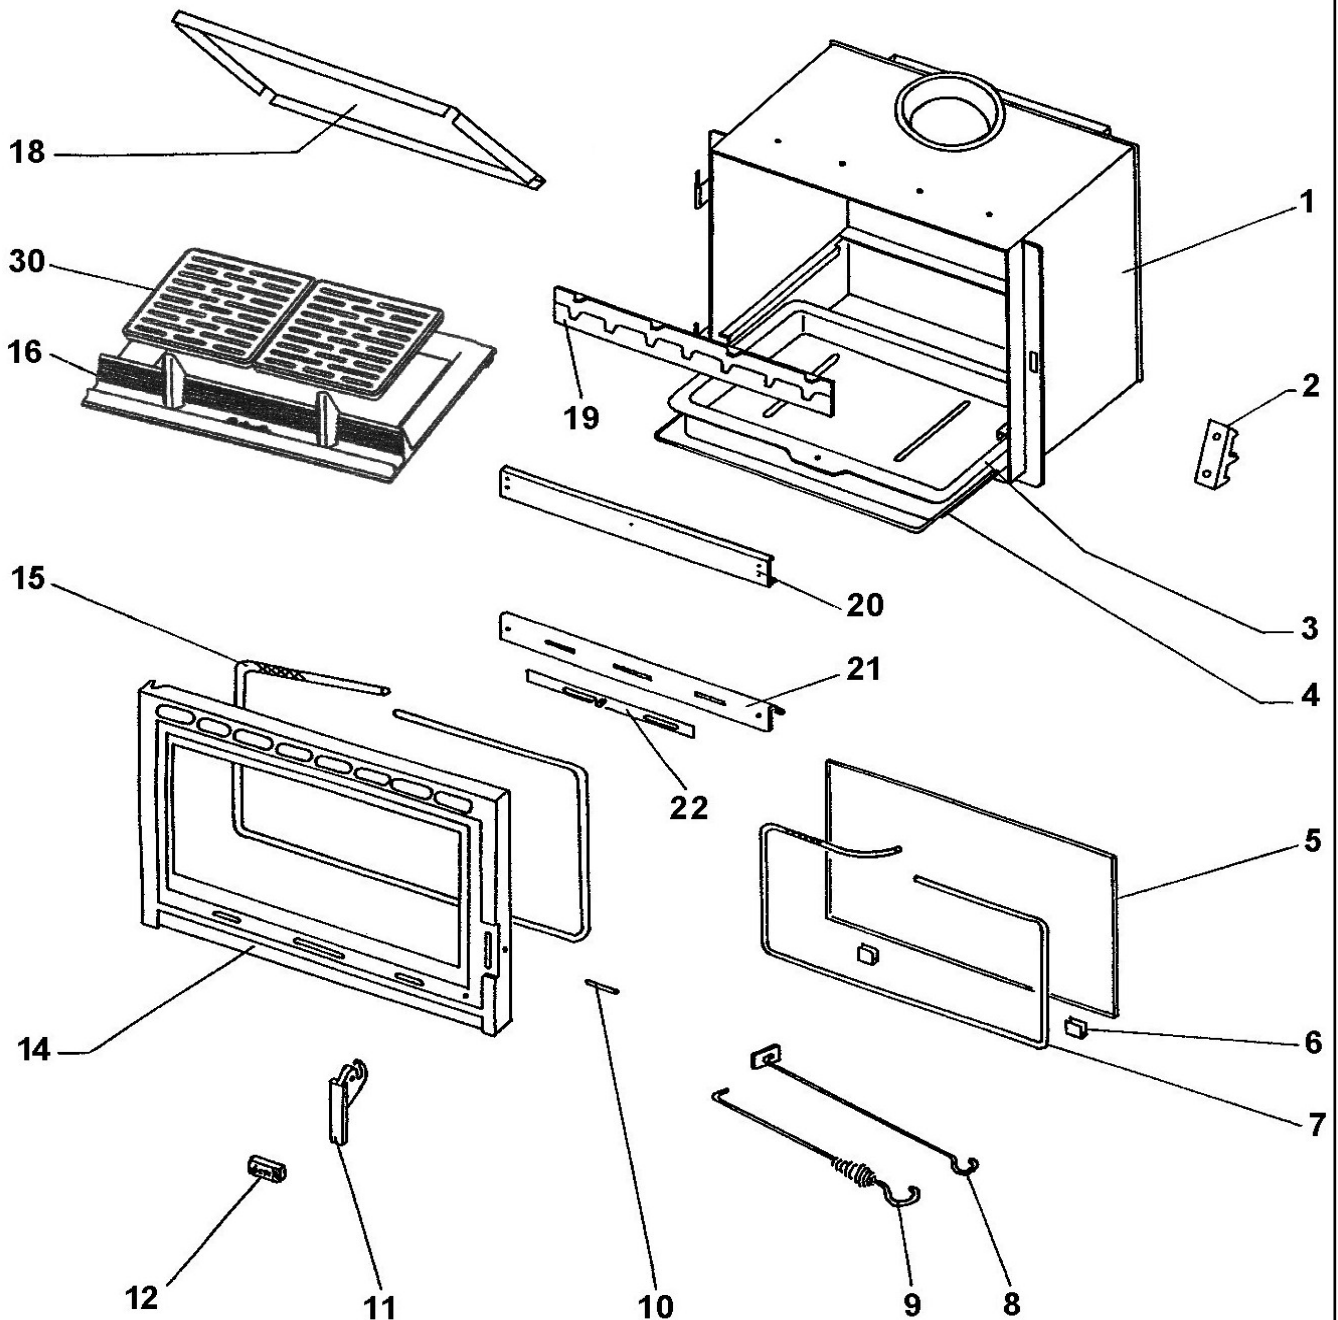

**CHEMINEE "PRETE A POSER" BOIS CHEMINETTE
ANTHRACITE C07335.06-PT09
ANTHRACITE + LAITONNEE C07335.06-PT12**

Eclaté

CHEMINEE "PRETE A POSER" BOIS CHEMINETTE
ANTHRACITE C07335.06-PT09
ANTHRACITE + LAITONNEE C07335.06-PT12

REP.	DESIGNATION	REF. PIECE	1ère URG	REP.	DESIGNATION	REF. PIECE	1ère URG
1	Ens. corps soudé	P0027629					
2	Verrou de porte	P0T18055					
3	Cendrier	P0020366					
4	Anse de cendrier	P0018715					
5	Verre de porte	P0027017	X				
6	Profilé entretoise - prof. 30/10 (0,02 m)	P0023047					
7	Tresse - Ø6 - noire	D0045937					
8	Raclette	P0013447					
9	Poignée tisonnier	P0045661					
10	Goupille cannelée - ISO 8745 - 8-24	P0027091					
11	Clenche	P0T20337					
12	Marque "Deville" A	P0T27596/P06B					
	Marque " Deville " laitonée B	P0G27596/12					
14	Porte fonte	P0T27624/P06B					
15	Tresse - Ø15 - noire	D0045928					
16	Corbeille de foyer	P0047512	X				
18	Défecteur	P0022956					
19	Avaloir usiné	POU22957					
20	Guide d'air supérieur	P0027625/P09E					
21	Support volet	P0027626					
22	Ens. volet de réglage	P0020120/P09E					
30	Grille (2)	P0045915	X				

A: C07335.06-PT09

B: C07335.06-PT12