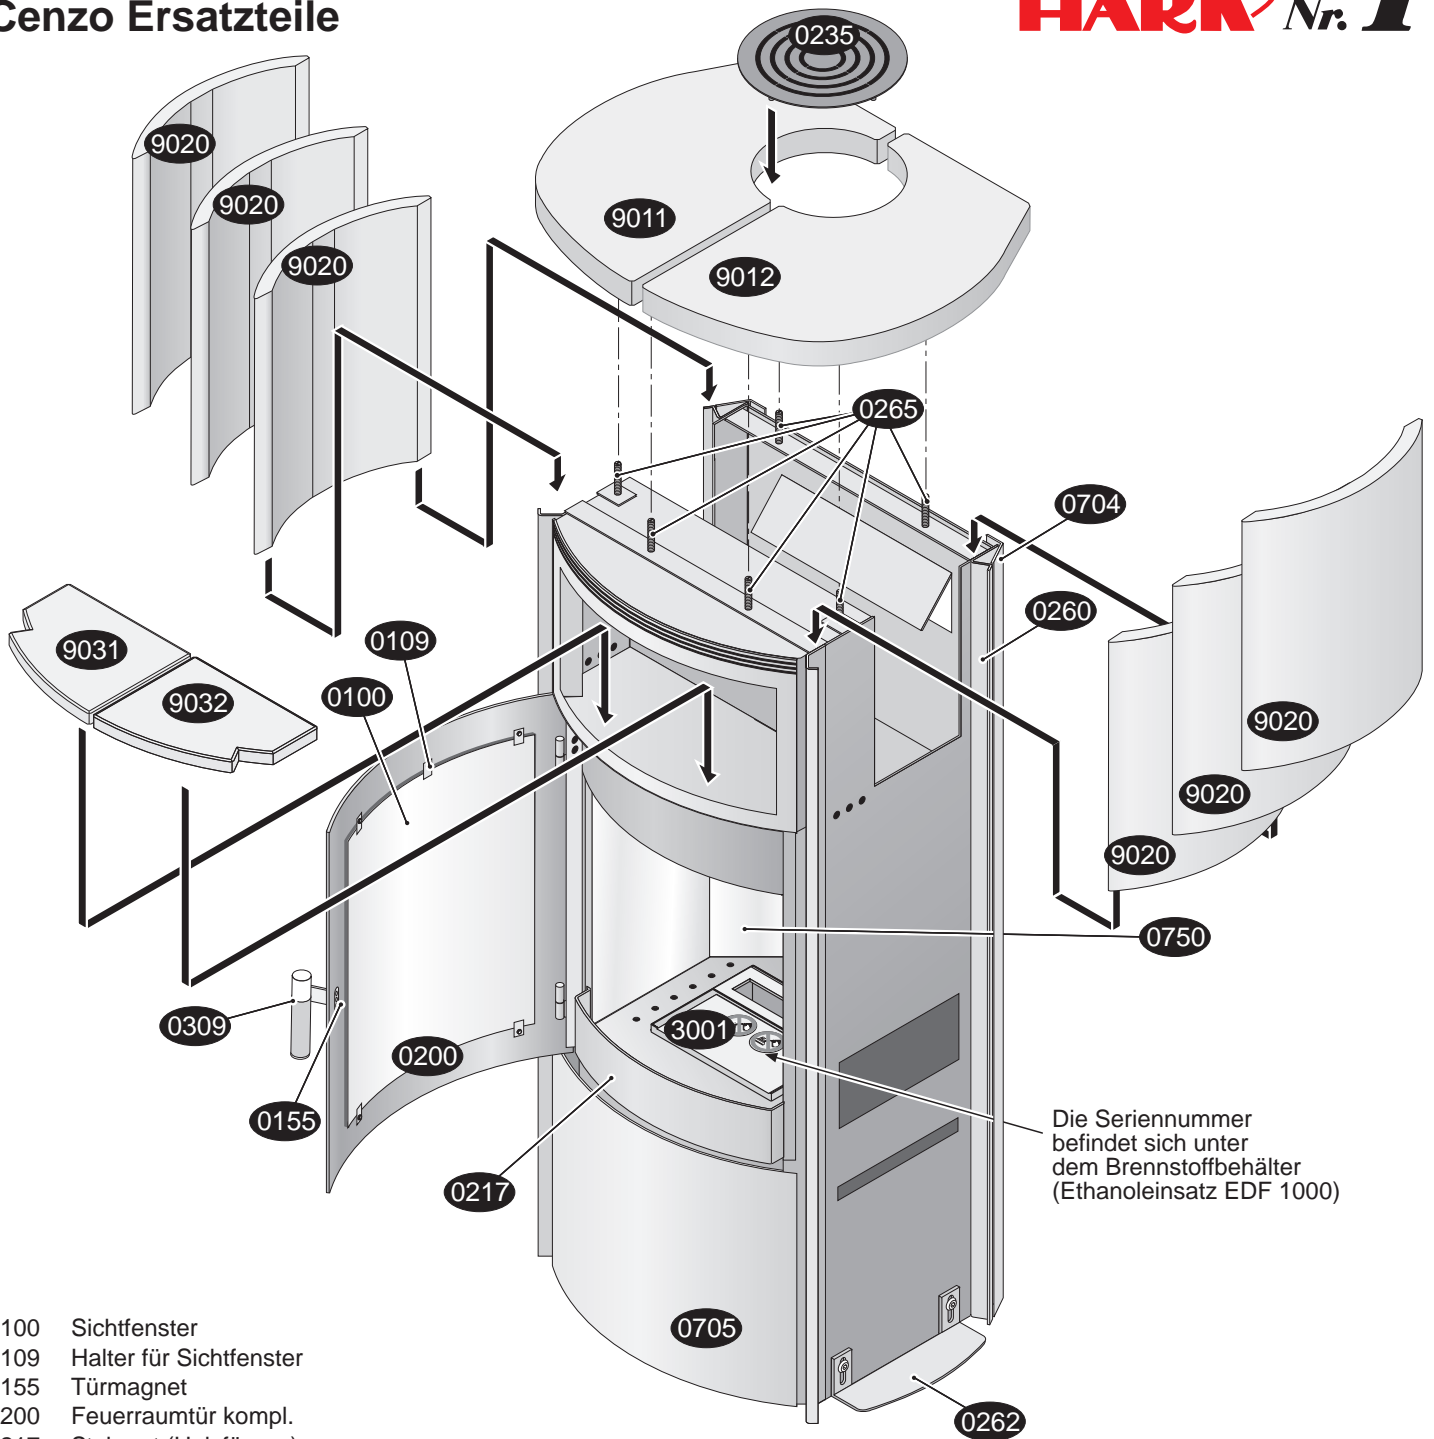

Cenzo Ersatzteile

Die Seriennummer befindet sich unter dem Brennstoffbehälter (Ethanoleinsatz EDF 1000)

- 0100 Sichtfenster
- 0109 Halter für Sichtfenster
- 0155 Türmagnet
- 0200 Feuerraumtür kompl.
- 0217 Stehrost (Holzfänger)
- 0235 Konvektionsluftgitter, rund
- 0260 Kachelhalteleiste hinten
- 0262 Seitenkachel Höhennivellierung
- 0265 Gewindestift-Set Höhennivellierung
- 0309 Türgriff
- 0704 Eckschiene
- 0705 Frontblende
- 0750 Spiegel
- 2002 Handschuh
- 2005 Ziersteine
- 2006 Löffel mit Löschdeckel
- 3001 Ethanoleinsatz EDF 1000
- 9011 Deckkachel (Obersims) links
- 9012 Deckkachel (Obersims) rechts
- 9020 Seitenkachel (links/rechts)
- 9031 Warmhaltefachkachel links
- 9032 Warmhaltefachkachel rechts
- Kachel-Paket