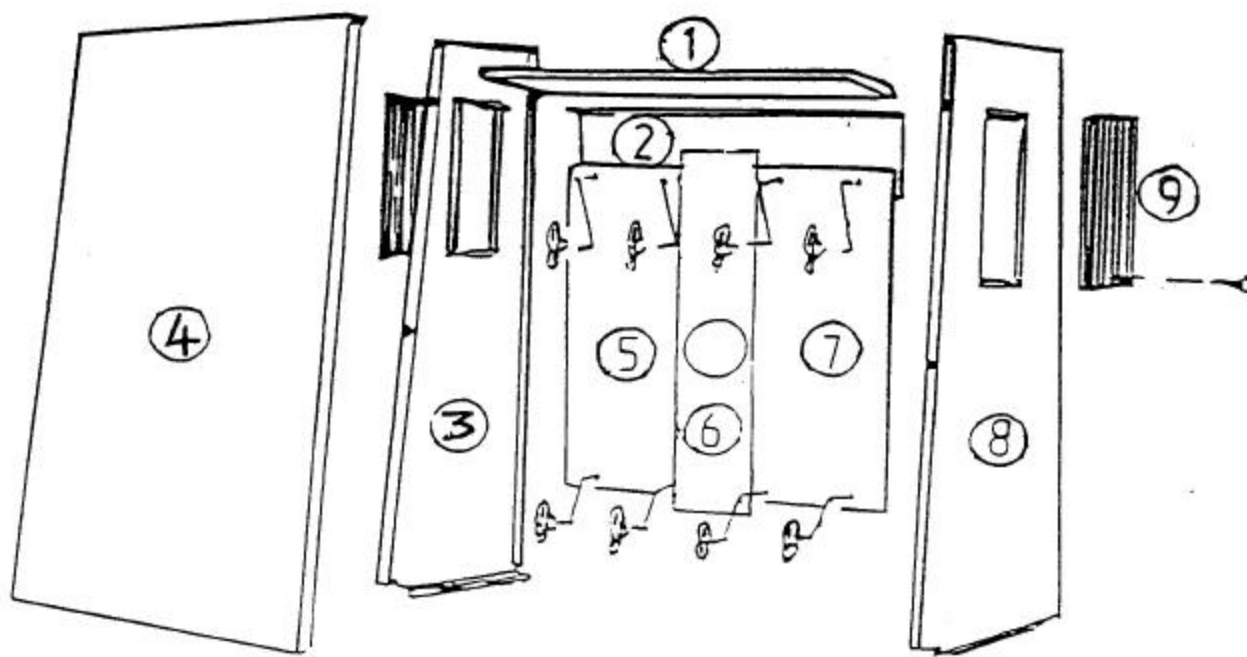

KAMINETTE CHEVERNY ERSATZTEILE HAUBE

NR	BEZEICHNUNG	REFERENZEN
1	Haubenschutzblech	04635
2	Hinteres oberes Haubenteil	04636
3	Linke Seite Haube	04844PA
4	Vorderfront Haube	05214PA
5	Hintere Seitenblech	14113
6	Mittlere Anpassungsteil	14114
7	Hintere Seitenblech	14113
8	Rechte Seite Haube	04843PA
9	Warmluftgitter	04756
*	Zubehörbeutel mit schrauben	06107