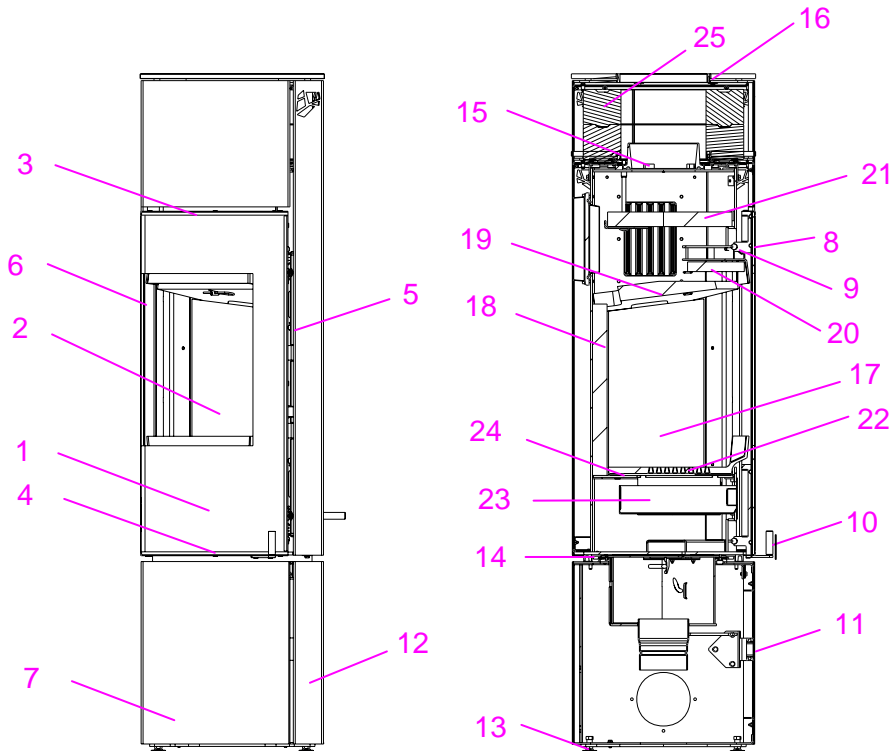

KK95 "Club 9"

KK95-1 "Club 11"

Absender:

Fertg.-Nr.

Ofen: _____

Bitte eintragen / ausfüllen!

lfd. Nr.	Bezeichnung / Ersatzteil	Zeichn.-Nr.	Art.-Nr.	ben. Anzahl
1	Feuerraumtür lackiert komplett (inkl. Scharnierbogen / Türglas / Türgriff und Beschlagteile)	KK95-5000-00	091 461	
2	Türglas	KK95-5100-00	091 453	
3	Scheibenhalter, oben	KK95-5056-00	091 462	
4	Scheibenhalter, unten	KK95-5057-00	091 463	
5	Scheibenhalter, rechts	KK95-5059-00	091 464	
6	Scheibenhalter, links	KK95-5058-00	091 477	
7	Sockeltür komplett	KK95-3105-00	091 465	
8	Runddichtschnur, für Türglas ($\varnothing = 6,0$ mm (Art.-Nr. 090 035); L = 3,60 m)	-	-	
9	Runddichtschnur, für Feuerraumtür ($\varnothing = 14,0$ mm (Art.-Nr. 090 030); L = 2,0 m)	-	-	
10	Türgriff (mit Kristallstein) matt Chrom	KK95-5060-00	091 466	
11	Magnet für Sockeltür	246.94.701	091 467	
12	Sockelmantel	KK95-3112-00	091 468	
13	Stellfuß mit Schlitz	JTM30830-10V	091 469	
14	Drehkranz	-	098 652	
15	Rauchgasstutzen	3600-1221-00	098 677	
16	Strahlungsring (matt Chrom)	KK95-2022-00	091 455	
17	Seitenschamotte, rechts (Schamotte)	KK95-1301-00	091 470	
18	Seitenschamotte, links (Schamotte)	KK95-1311-00	091 471	
19	Umlenplatte, unten (Vermiculite)	KK95-1312-00	091 472	
20	Umlenplatte, mitte (Vermiculite)	KK95-1303-00	091 473	
21	Umlenplatte, oben (Vermiculite) 2-teilig	KK95-1302-00	091 474	
22	Gussrost	KK95-1308-00	091 454	
23	Aschelade	KK95-1485-00	091 475	
24	Feuerraumboden komplett	KK95-1410-00	091 476	
25	Wodtke Speicherstein (nur Club 11)	SPST-01-1001-00	091 851	