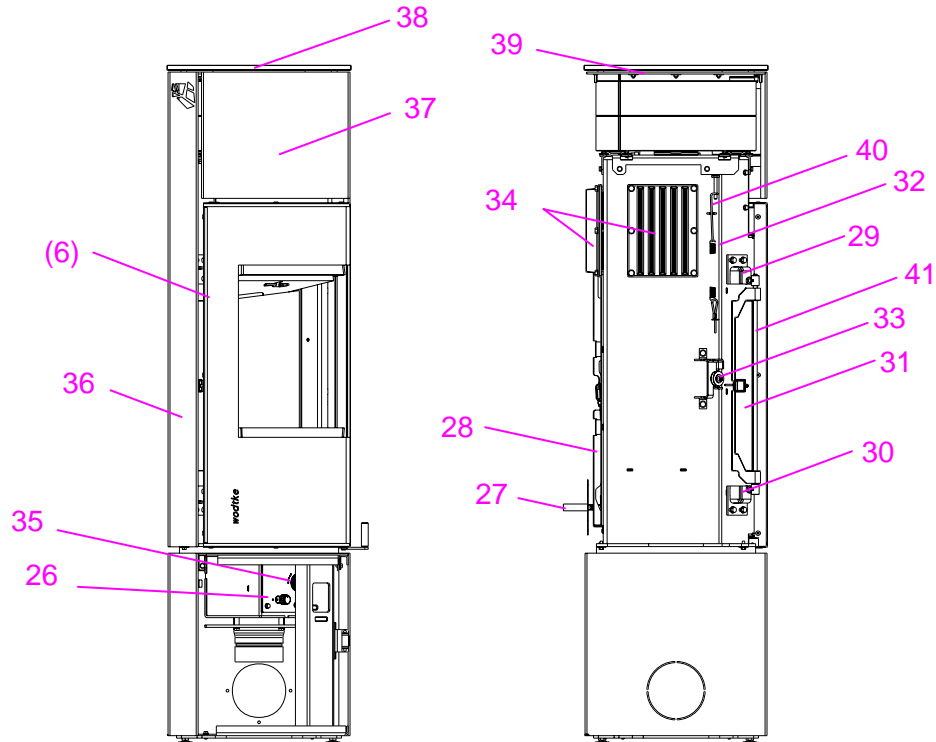

KK95 "Club 9"

KK95-1 "Club 11"

Absender:

Fertg.-Nr.

Ofen: _____

Bitte eintragen / ausfüllen!

lfd. Nr.	Bezeichnung / Ersatzteil	Zeichn.-Nr.	Art.-Nr.	ben. Anzahl
26	Thermoregler, einstellbar	B5300-294	098 852	
27	Griff (Türschloss) mit Kristallstein, matt Chrom	KK95-6019-00	091 478	
28	Türschloss	KK95-6000-00	091 479	
29	Scharnierhalter, oben	KK95-1455-00	091 480	
30	Scharnierhalter, unten	KK95-1460-00	091 481	
31	Scharnierbogen	KK95-5511-00	091 452	
32	Zugfeder, Tür	Z-14701	091 482	
33	Drahtseil Ø 3 mm Länge = 236 mm mit Kauschen	KK95-Drahtseil-gestr.	091 483	
34	Wärmetauscher, WT-1 mit Dichtung (PO_03U_1465-00)	PO_03U-1412-00	050 956	
35	Einstellknopf (Sekundärluft)	-	099 881	
36	Seitenverkleidung Club 9	KK95-2010-00	091 484	
36	Seitenverkleidung hoch Club 11	KK95-1-2010-00	091 852	
37	Stirnverkleidung Club 9	KK95-2015-00	091 485	
37	Stirnverkleidung hoch Club 11	KK95-1-2015-00	091 853	
38	Dekorglas	KK95-2051-00	091 458	
39	Verkleidungsdeckel	KK95-2020-00	091 486	
40	Federspanner	KK95-1552-00	091 487	
41	Scharnierstange	KK95-1461-00	091 488	
o. Abb.	Ofenlack-Spray 05, schwarz (150 ml Dose) senotherm UHT	-	000 948	