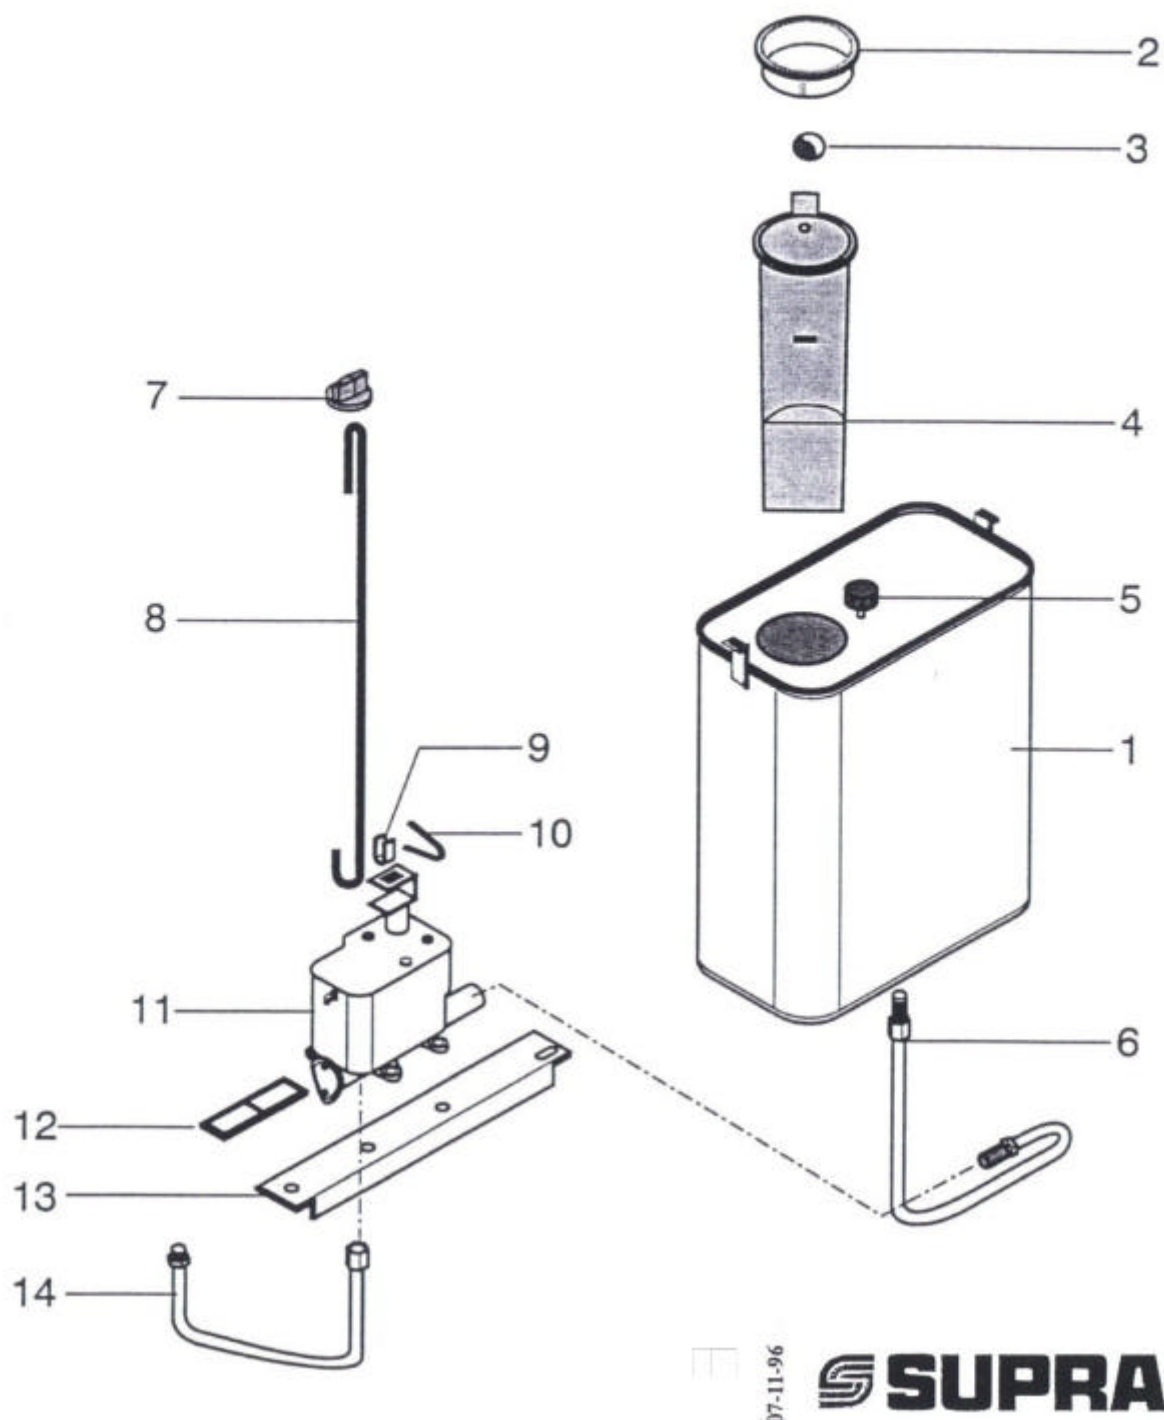

POÊLE A FIOUL CONFORT 7345 / 50 / 75

PIÈCES DÉTACHÉES

ENSEMBLE RÉSERVOIR

07-11-96 **SUPRA**

POELES A FIOUL : 7345 / 7350 / 7375
ENSEMBLE RESERVOIR

POSITION	NOMBRE	DESIGNATION PIECES	7345	7350	7375
1	1	Réservoir nu	11419	11419	11419
2	1	Bouchon réservoir	11421	11421	11421
3	1	Flotteur	11426	11426	11426
4	1	Filtre réservoir	11420	11420	11420
5	1	Bouton O/F	01404	01404	01404
6	1	Tubulure cuve / réservoir	15404	11386	15403
7	1	Bouton de réglage	11423	11423	11423
8	1	Tige de réglage	11964	11424	13580
9	1	U de liaison cuve	11425	11425	11425
10	1	Goupille	02763	02763	02763
11	1	Cuve à niveau	14628	12745	14630
12	1	Filtre cuve	80567	80567	80567
13	1	Support cuve	11403	11403	11403
14	1	Tubulure cuve / corps de chauffe	11385	11385	15402

POÊLE A FIOUL CONFORT 7345 / 50 / 75

PIÈCES DÉTACHÉES

TOLERIE

07-11-96

SUPRA

POELES A FIOUL : 7345 / 7350 / 7375
ENSEMBLE TOLERIE

POSITION	NOMBRE	DESIGNATION PIECES	7345	7350	7375
1	1	Façade	14299--E/S	11427--E/S	14298--E/S
2	1	Socle	13698PL	13698PL	13561PL
3	1	Côté droit	13536PL	13484PL	13581PL
4	1	Côté gauche	13536PL	13484PL	13581PL
5	1	Arrière	11416	11416	15210
6	1	Dessus Fonte	01317--E/S	01317--E/S	01287--E/S
7	1	Tôle de protection	13625	11414	13576
8	1	Protège réservoir	11413	11413	11413
9	1	U d'écartement	13694DG	13694DG	13571DG
10	1	Charnière	13693	13693	13574
11	1	Coin de protection plastique	11432	11432	11432

POELE A FIOUL CONFORT 7345 / 50 / 75

PIÈCES DÉTACHÉES

**POELES A FIOUL : 7345 / 7350 / 7375
ENSEMBLE BRULEUR**

POSITION	NOMBRE	DESIGNATION PIECES	7345	7350	7375
1	1	Tampon	14329PB	14329PB	14329PB
2	1	Dessus tôle gris	11410PB	11410PB	11410PB
3	1	Défecteur	13477	11435	13586
4	1	Rondelle supérieure	13532	11433	01368
5	1	Rondelle inférieure	13533	11434	01367
6	1	Corps de chauffe	14317PB	11405PB	14316PB
7	1	Airstator	13535	11409	13568
8	1	Robinet de décrassage	13919	11411	11411
9	1	Joint presse étoupe	80371	80371	80371
10	1	Pot brûleur	13530	11408	13566
11	1	Support corps de chauffe	13699DG	13699DG	13699DG