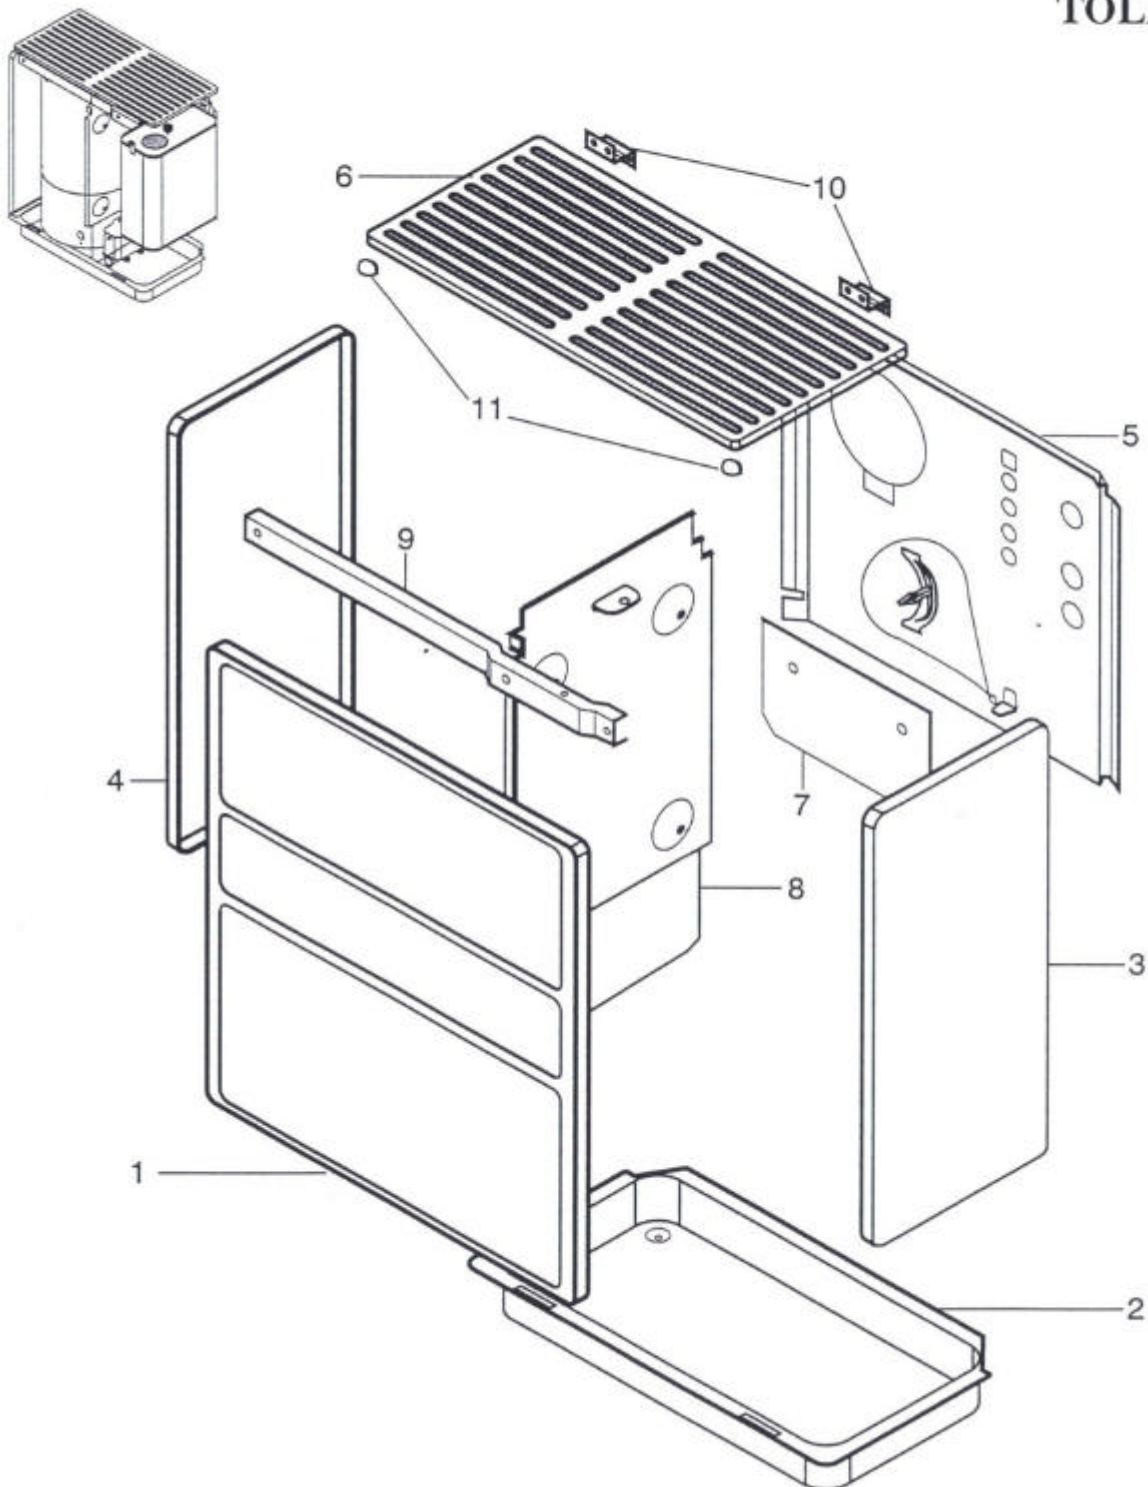

POÊLE A FIOUL CONFORT 7345 / 50 / 75

PIÈCES DÉTACHÉES

ENSEMBLE RÉSERVOIR

07-11-96 **SUPRA**

POELES A FIOUL : 7345 / 7350 / 7375
ENSEMBLE RESERVOIR

POSITION	NOMBRE	DESIGNATION PIECES	7345	7350	7375
1	1	Réservoir nu	11419	11419	11419
2	1	Bouchon réservoir	11421	11421	11421
3	1	Flotteur	11426	11426	11426
4	1	Filtre réservoir	11420	11420	11420
5	1	Bouton O/F	01404	01404	01404
6	1	Tubulure cuve / réservoir	15404	11386	15403
7	1	Bouton de réglage	11423	11423	11423
8	1	Tige de réglage	11964	11424	13580
9	1	U de liaison cuve	11425	11425	11425
10	1	Goupille	02763	02763	02763
11	1	Cuve à niveau	14628	12745	14630
12	1	Filtre cuve	80567	80567	80567
13	1	Support cuve	11403	11403	11403
14	1	Tubulure cuve / corps de chauffe	11385	11385	15402

POÊLE A FIOUL CONFORT 7345 / 50 / 75

PIÈCES DÉTACHÉES

TOLERIE

07-11-96

SUPRA

POELES A FIOUL : 7345 / 7350 / 7375
ENSEMBLE TOLERIE

POSITION	NOMBRE	DESIGNATION PIECES	7345	7350	7375
1	1	Façade	14299--E/S	11427--E/S	14298--E/S
2	1	Socle	13698PL	13698PL	13561PL
3	1	Côté droit	13536PL	13484PL	13581PL
4	1	Côté gauche	13536PL	13484PL	13581PL
5	1	Arrière	11416	11416	15210
6	1	Dessus Fonte	01317--E/S	01317--E/S	01287--E/S
7	1	Tôle de protection	13625	11414	13576
8	1	Protège réservoir	11413	11413	11413
9	1	U d'écartement	13694DG	13694DG	13571DG
10	1	Charnière	13693	13693	13574
11	1	Coin de protection plastique	11432	11432	11432

POELE A FIOUL CONFORT 7345 / 50 / 75

PIÈCES DÉTACHÉES

**POELES A FIOUL : 7345 / 7350 / 7375
ENSEMBLE BRULEUR**

POSITION	NOMBRE	DESIGNATION PIECES	7345	7350	7375
1	1	Tampon	14329PB	14329PB	14329PB
2	1	Dessus tôle gris	11410PB	11410PB	11410PB
3	1	Défecteur	13477	11435	13586
4	1	Rondelle supérieure	13532	11433	01368
5	1	Rondelle inférieure	13533	11434	01367
6	1	Corps de chauffe	14317PB	11405PB	14316PB
7	1	Airstator	13535	11409	13568
8	1	Robinet de décrassage	13919	11411	11411
9	1	Joint presse étoupe	80371	80371	80371
10	1	Pot brûleur	13530	11408	13566
11	1	Support corps de chauffe	13699DG	13699DG	13699DG