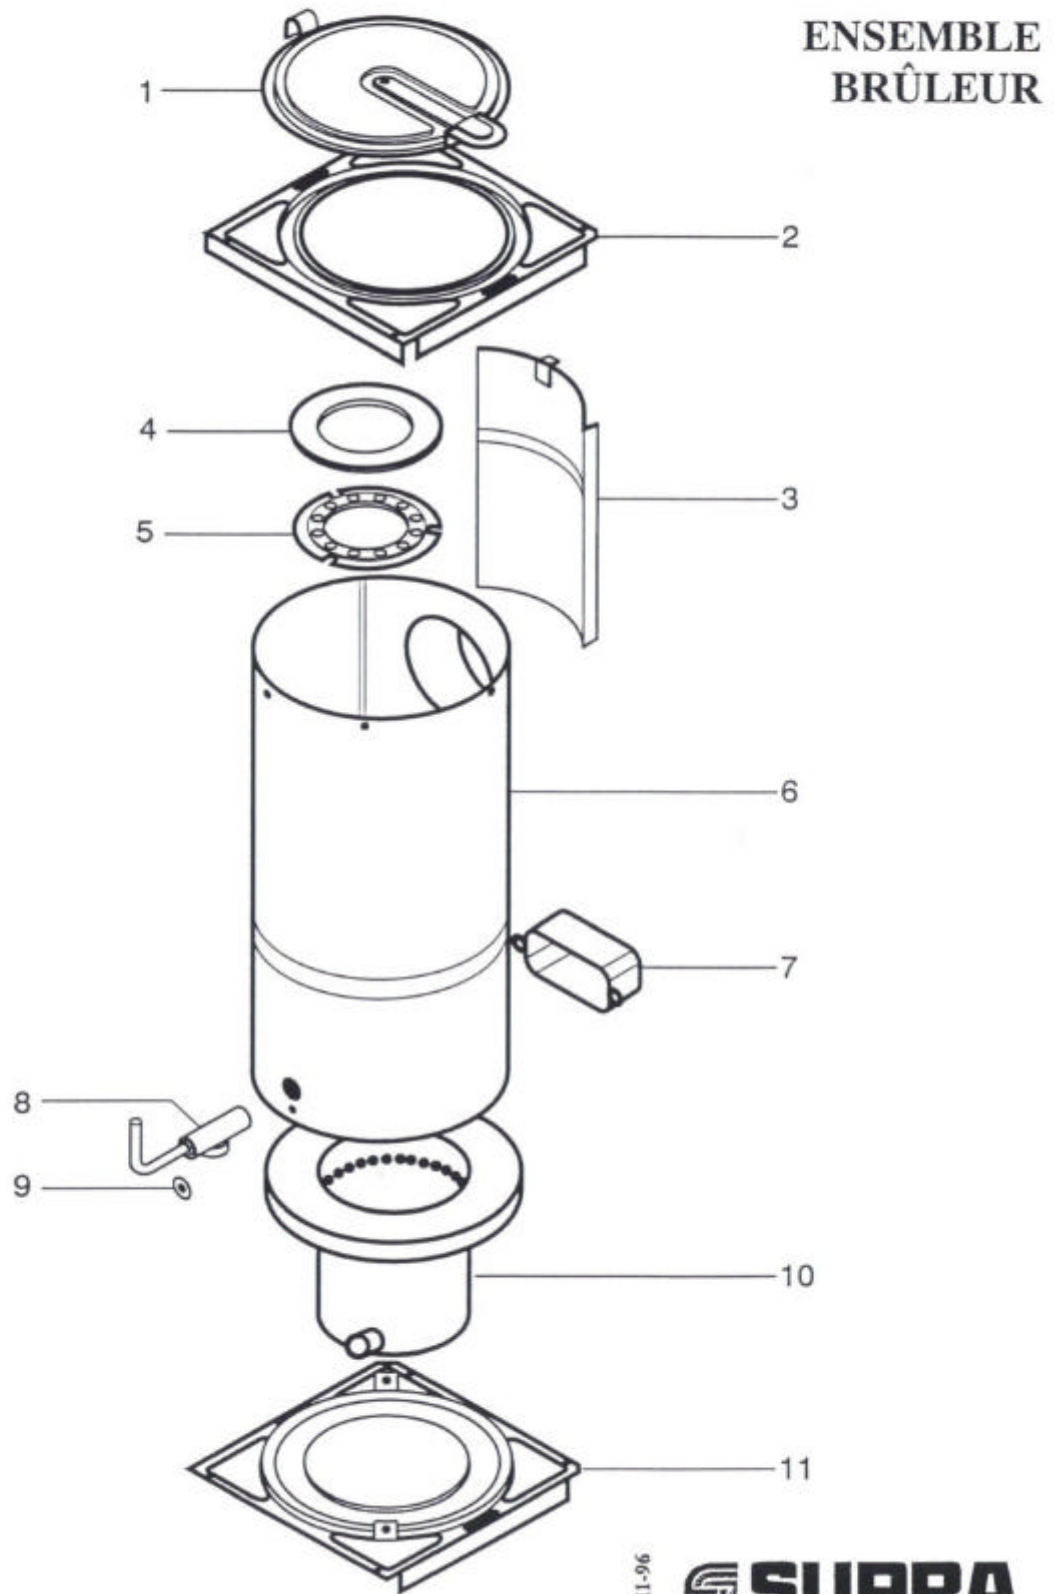

POÊLE A FIOUL CONFORT 7345 / 50 / 75

PIÈCES DÉTACHÉES

ENSEMBLE RÉSERVOIR

07-11-96 **SUPRA**

POELES A FIOUL : 7345 / 7350 / 7375
ENSEMBLE RESERVOIR

POSITION	NOMBRE	DESIGNATION PIECES	7345	7350	7375
1	1	Réservoir nu	11419	11419	11419
2	1	Bouchon réservoir	11421	11421	11421
3	1	Flotteur	11426	11426	11426
4	1	Filtre réservoir	11420	11420	11420
5	1	Bouton O/F	01404	01404	01404
6	1	Tubulure cuve / réservoir	15404	11386	15403
7	1	Bouton de réglage	11423	11423	11423
8	1	Tige de réglage	11964	11424	13580
9	1	U de liaison cuve	11425	11425	11425
10	1	Goupille	02763	02763	02763
11	1	Cuve à niveau	14628	12745	14630
12	1	Filtre cuve	80567	80567	80567
13	1	Support cuve	11403	11403	11403
14	1	Tubulure cuve / corps de chauffe	11385	11385	15402

POÊLE A FIOUL CONFORT 7345 / 50 / 75

PIÈCES DÉTACHÉES

TOLERIE

07-11-96

SUPRA

POELES A FIOUL : 7345 / 7350 / 7375
ENSEMBLE TOLERIE

POSITION	NOMBRE	DESIGNATION PIECES	7345	7350	7375
1	1	Façade	14299--E/S	11427--E/S	14298--E/S
2	1	Socle	13698PL	13698PL	13561PL
3	1	Côté droit	13536PL	13484PL	13581PL
4	1	Côté gauche	13536PL	13484PL	13581PL
5	1	Arrière	11416	11416	15210
6	1	Dessus Fonte	01317--E/S	01317--E/S	01287--E/S
7	1	Tôle de protection	13625	11414	13576
8	1	Protège réservoir	11413	11413	11413
9	1	U d'écartement	13694DG	13694DG	13571DG
10	1	Charnière	13693	13693	13574
11	1	Coin de protection plastique	11432	11432	11432

POELE A FIOUL CONFORT 7345 / 50 / 75

PIÈCES DÉTACHÉES

**POELES A FIOUL : 7345 / 7350 / 7375
ENSEMBLE BRULEUR**

POSITION	NOMBRE	DESIGNATION PIECES	7345	7350	7375
1	1	Tampon	14329PB	14329PB	14329PB
2	1	Dessus tôle gris	11410PB	11410PB	11410PB
3	1	Défecteur	13477	11435	13586
4	1	Rondelle supérieure	13532	11433	01368
5	1	Rondelle inférieure	13533	11434	01367
6	1	Corps de chauffe	14317PB	11405PB	14316PB
7	1	Airstator	13535	11409	13568
8	1	Robinet de décrassage	13919	11411	11411
9	1	Joint presse étoupe	80371	80371	80371
10	1	Pot brûleur	13530	11408	13566
11	1	Support corps de chauffe	13699DG	13699DG	13699DG