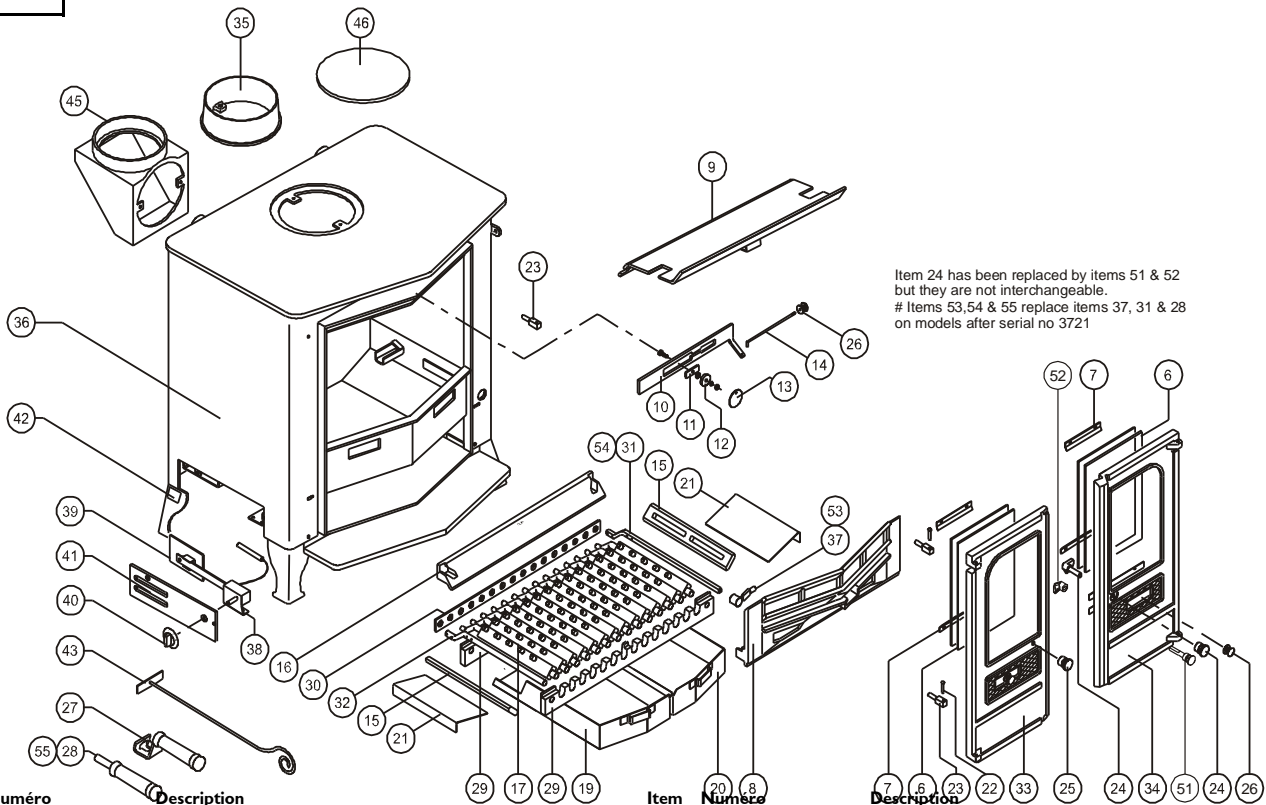

Issue F

Item 24 has been replaced by items 51 & 52 but they are not interchangeable.
Items 53, 54 & 55 replace items 37, 31 & 28 on models after serial no 3721

Item	Número	Description
3*	008/FV35/S	Jeu de joints de porte, y compris
4*	008/FW29	Colle de joint de porte
5*	008/TW75	Joint pour vitre
6	006/LW30	Vitre vitrocéramique (avec joint)
7	004/EW23	Pattes de fixation de vitres
8	002/FV07	Pare bûches
9	010/NV31	Défecteur
10	012/NV14/1	Glissière secondaire d'air
11	012/FV14/2	Guide secondaire de glissière d'air
12	012/FV14/3	Arrêtoir secondaire de glissière d'air
13	012/FV14/4	Couverture secondaire d'air
14	004/FV15	Tige d'air secondaire
15	002/EW15	Plaque de foyer latérale
16	002/BV16	Plaque de foyer arrière
17	002/CG01	Barre de grille
18	002/CG01S14	Ensemble de barres de grille (14)
19	004/FV17L	Cendrier gauche
20	004/FV17R	Cendrier droit
21	004/BV19	Plaque de déversement de cendres
22	008/BW39/S	Jeu d'axes de charnière
23	008/FW27	Gond
24	008/FV03/A	Assemblée De Crochet De Porte
25	002/BV12	Bouton de porte gauche
26	002/TW13	Bouton de commande d'air
27	012/BV20/A	Poignée de porte et cendrier
28	012/BV22/A	Poignée pour descendrage

Item	Número	Description
29	002/BV30	Barre de support
30	012/BV33	Barre d'actionnement de la grille
31	012/BV23	Tige de criblage
32	012/CG05	Tige intermédiaire
33	002/FV01	Porte à gauche
34	002/FV02	Porte droite
35#	002/CH12B	Buse de sortie en fonte
36	009/CO14B/A	Foyer
37	002/TW34	Bouton de moteur de grille
38	008/FW48	Thermostat
39	008/FV49	Volet de thermostat
40	008/BW50	Bouton de thermostat
41	012/FV10B/19	Couverture de thermostat
42	012/FV11	Plaque d'identification
43	012/FW34	Raclette
45#	010/TW33	Adaptateur vertical arrière
46	012/TW09	Plaque d'obturation
47*	012/TW14	Glissière d'air primaire
48*	004/FV18	Guide primaire de glissière d'air
49*	010/BW51	Porteur de cendre (optionnel)
50*	008/TH02/L	Thermostat de pipe de basse limite
51	002/DY18	Bouton et axe de loquet
52	002/AY14	Came de fermeture de la porte
53**	002/AY27	Bouton de tige de criblage
54**	012/BV37	Tige de criblage
55**	012/BV36/A	Outil de criblage

*Ces articles ne sont pas montrés sur le schéma.

Les prix sont corrects à la date montrée mais peuvent être sujets au changement sans communication préalable.

Les prix incluent la livraison en France

Pour obtenir les pièces de rechange contactez votre dépositaire local en lui donnant le modèle, le numéro de la pièce et la description. En cas de difficulté entrez en contact avec le fabricant à l'adresse montrée. Ce schéma est pour l'identification seulement.