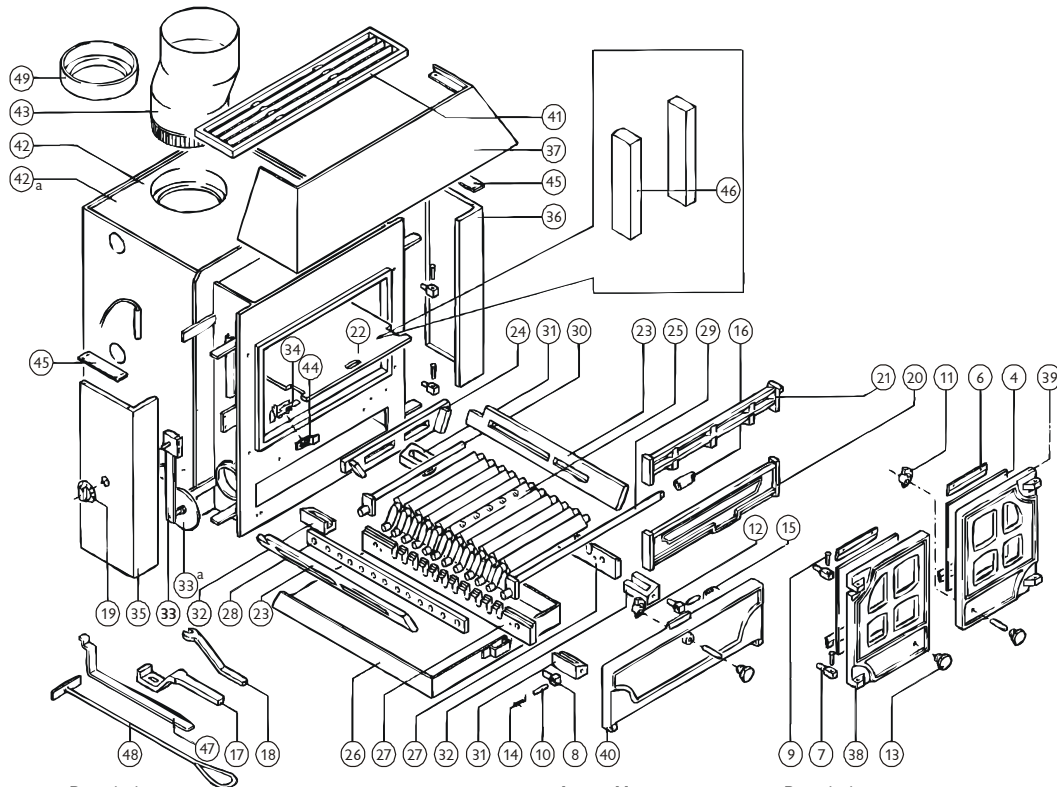

**Issue E**

| Item | Numéro      | Description                         |
|------|-------------|-------------------------------------|
| *    | 008/FW29    | Colle de joint de porte             |
| *    | 008/EW45    | Joint pour vitre                    |
| *    | 008/EW35S   | Kit de joints de porte (avec colle) |
| 4    | 006/FW30    | Vitre vitrocéramique (avec joint)   |
| 6    | 004/EW23    | Pattes de fixation de vitres        |
| 7    | 008/FW27    | Gond                                |
| 8    | 008/FW28    | Gond                                |
| 9    | 008/BW39/S  | Jeu d'axes de charnière             |
| 10   | 008/BW40/S  |                                     |
| 11   | 008/BW41/A  |                                     |
| 12   | 008/BW42/A  |                                     |
| 13   | 002/HV12    |                                     |
| 14   | 008/BW43L   |                                     |
| 15   | 008/BW43R   |                                     |
| 16   | 002/CG06    | Bouton de tige de criblage          |
| 17   | 002/BW20    | Poignée pour cendrier et criblage   |
| 18   | 002/BW26    | Poignée de porte                    |
| 19   | 008/BW50    | Bouton de thermostat                |
| 20   | 002/FW07    | Pare bûches                         |
| 21   | 002/FW08    | Barre approfondissant               |
| 22   | 002/FW32    | Défecteur                           |
| 23   | 002/FW15    | Plaque de foyer latérale            |
| 24   | 002/FW16    | Grille d'amenée d'air arrière       |
| 25   | 002/CG01    | Barre de grille                     |
| 25a  | 002/CG01S11 | Ensemble de barres de grille (11)   |
| 26   | 004/FW17    | Cendrier                            |
| 27   | 002/EW30    | Barre de support de la grille       |