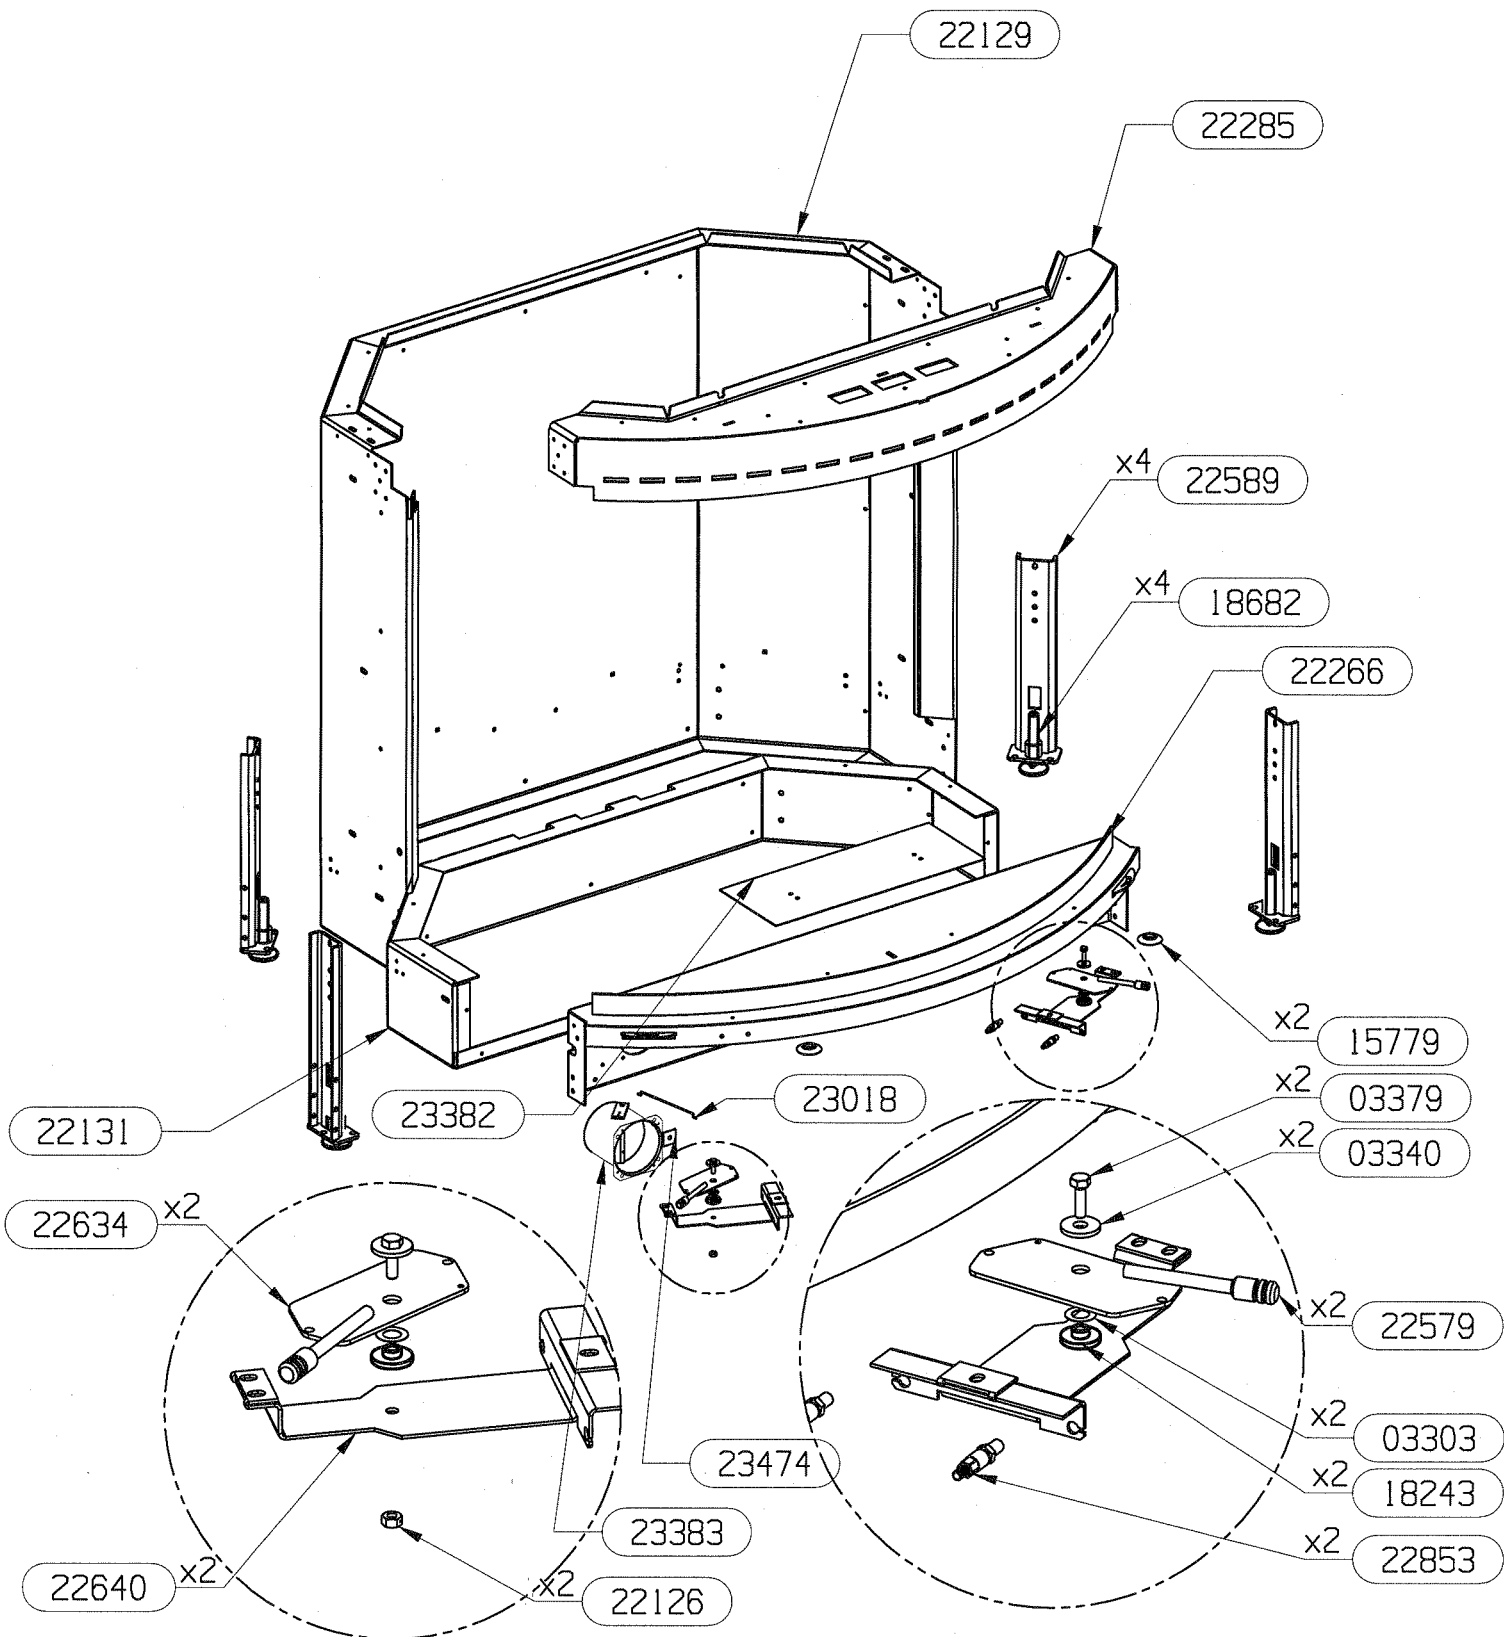

## NOMENCLATURE

**SUPRA DIADEME**

**ENSEMBLE GUIDAGE & CHASSIS MOBILE GALBE**

**EDITION 04/05**

<b>CODE ARTICLE</b>	<b>DESIGNATION</b>	<b>QTE</b>
11464	ROULEMENT A BILLES	2
22144	SUPPORT RESSORT	2
22149	GUIDE CONTRE POIDS	1
22150	SUPPORT CONTRE POIDS	1
22154	ARBRE DE RENVOI	1
22227	SUPPORT PIGNON ESCAMOTAGE	2
22584	RESSORT DE COMPRESSION	2
22629	COTE GAUCHE	1
22630	COTE DROIT	1
22631	CHARIOT MOBILE GAUCHE	1
22636	ENJOLIVEUR EXTERIEUR G/D	2
22641	TRAVERSE SUP. MOBILE	1
22979	CAGE DE ROULEMENT	2
23129	GUIDE COTE GAUCHE	1
23130	GUIDE COTE DROIT	1
23158	CHARIOT MOBILE DROIT	1
23159	DOUILLE DIA.14/10 L.23	2
23161	FEUTRINE 153.2x25x6	2
23162	FEUTRINE 24x24x6	4
23163	SUPPORT DE FEUTRINE	2
23167	CHAINE A ROULEAUX L.1054	1
23185	GUIDAGE SUPERIEUR GAUCHE	1
23186	GUIDAGE SUPERIEUR DROIT	1
23541	CACHE COUVRE MARGELLE GAUCHE	1
23544	CACHE COUVRE MARGELLE DROIT	1
23585	CALAGE POUR CHARIOT MOBILE	2

## NOMENCLATURE

SUPRA DIADEME

ENSEMBLE CORPS DE CHAUFFE

EDITION 03/05

CODE ARTICLE	DESIGNATION	QTE
03303	RONDELLE ONDULEE	2
03340	RONDELLE PLATE 18x6,5x2	2
03379	VIS H 5x16	2
15779	RAMPE SUPPORT PORTE	2
18243	ENTRETOISE EPAULEE	2
18682	VERIN M12	4
22126	ECROU FREIN M5	2
22129	PAROI DE CORPS DE CHAUFFE	1
22131	FOND DE BOITIER	1
22266	COUVRE MARGELLE	1
22285	TRAVERSE SUP.	1
22579	BOUTON	2
22589	PIED	4
22634	COMMANDE CLAPET	2
22640	SUPPORT COMMANDE	2
22853	CABLE CDE CLAPET DE BUSE	2
23018	TIGE DE RENVOI	1
23382	COUVERCLE DE TRAPPE	1
23383	BUSE D. 75	1
23474	LANGUETTE DE BRIDAGE AIR	1