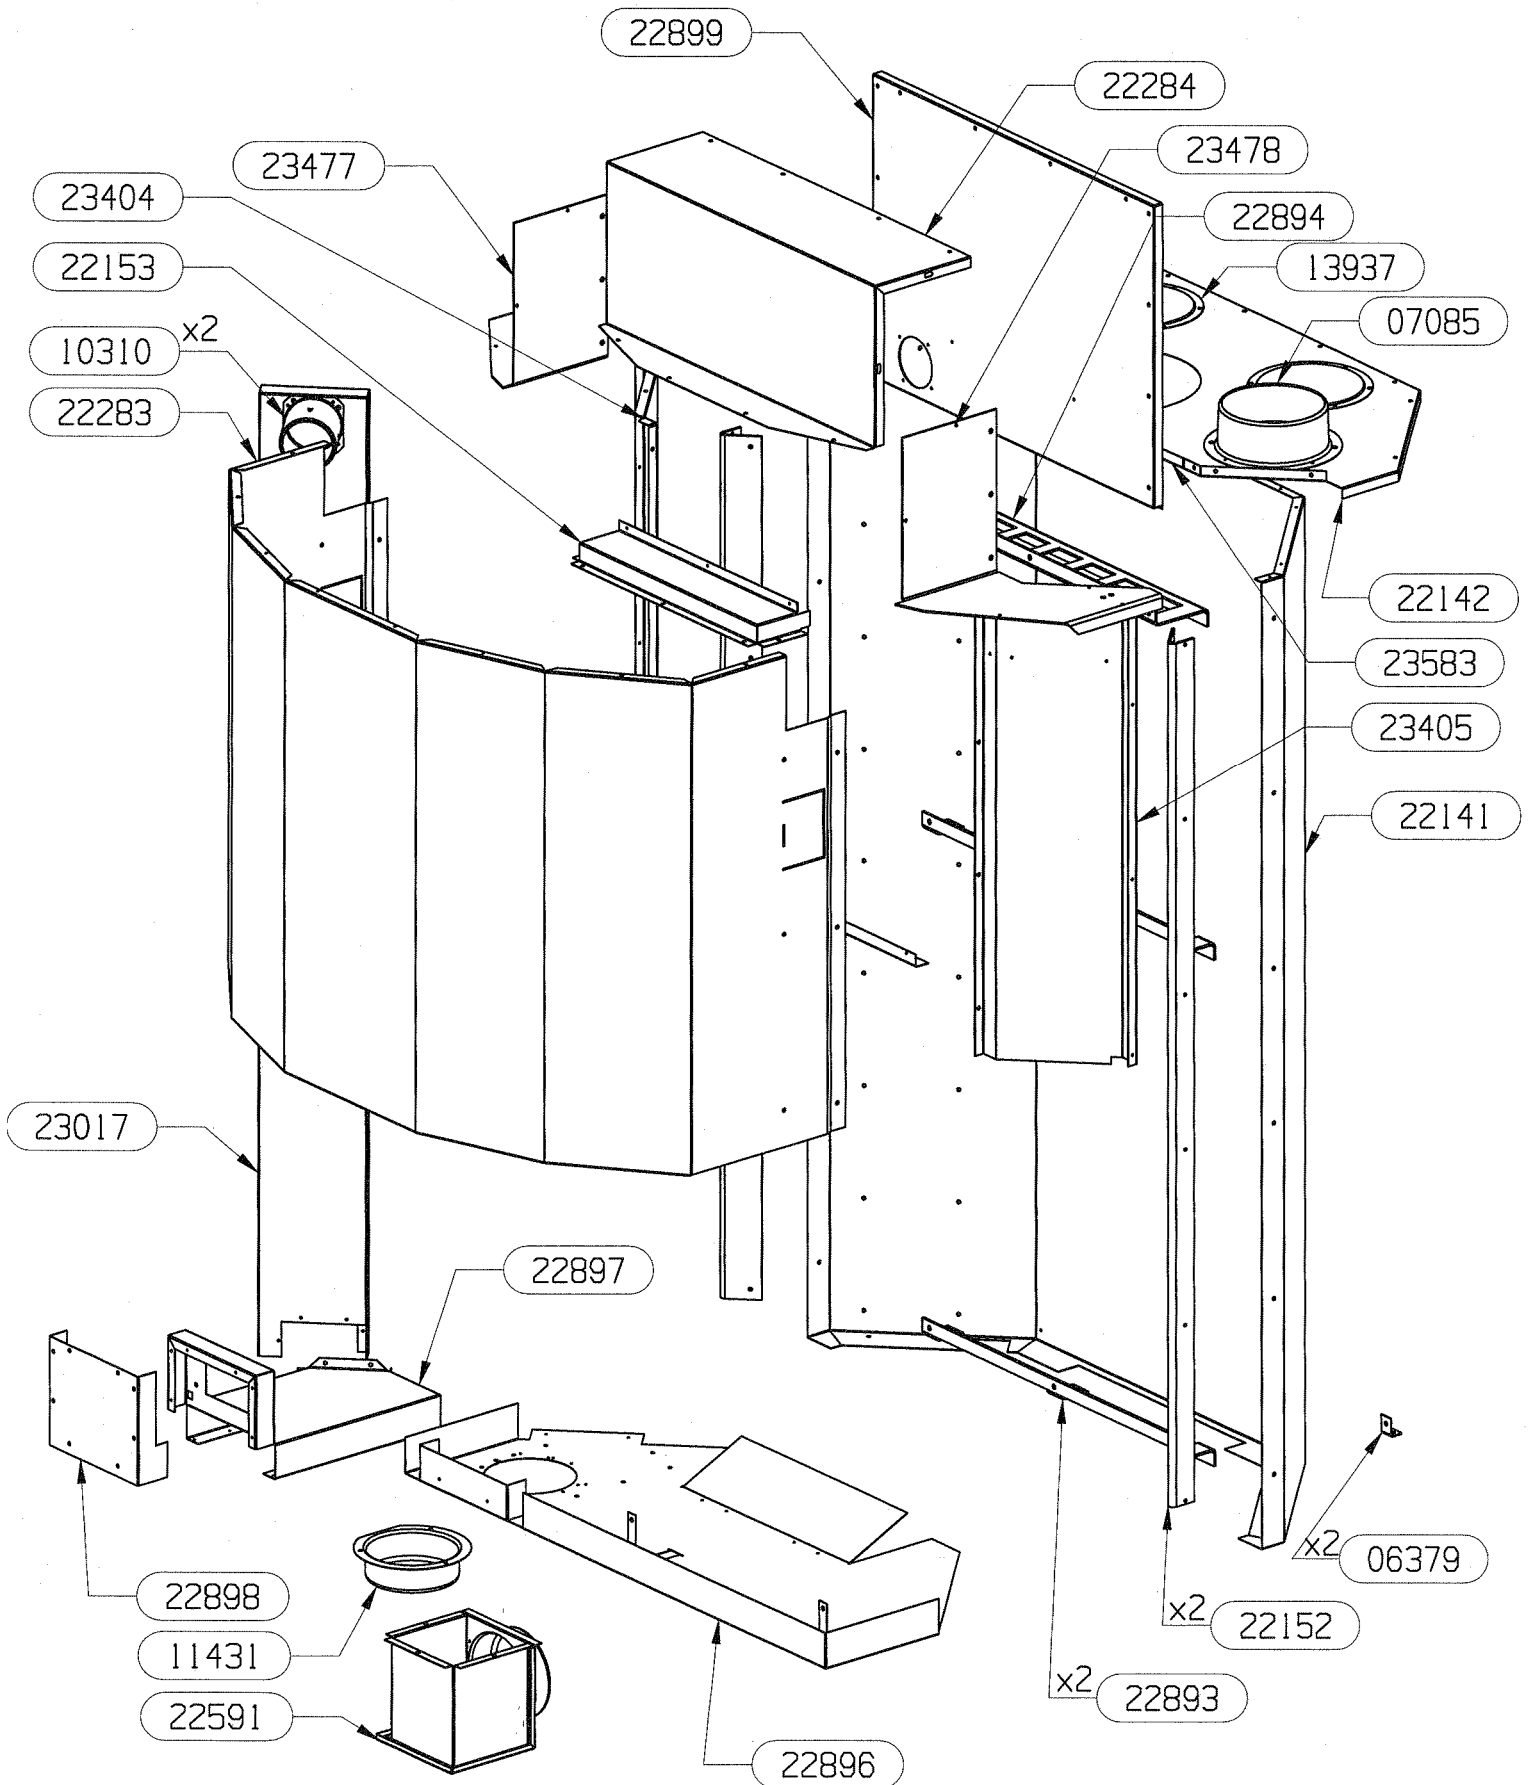

## NOMENCLATURE

**SUPRA DIADEME**

**ENSEMBLE DA PACK EDITION 04/05**

<b>CODE ARTICLE</b>	<b>DESIGNATION</b>	<b>QTE</b>
06379	PATTE MAINTIEN	2
07085	BUSE DIA.150	2
10310	BUSE DIA. 75	2
11431	BUSE DIA. 125	1
13937	OBTURATEUR GALVA DIA.150	2
22141	ENVELOPPE DE PROTECTION	1
22142	DESSUS D.A.	1
22152	SUPPORT ARRIERE DA	2
22153	BOITIER SUP. AIR DE VITRE	1
22283	AVANT DE DA	1
22284	DESSUS DE CAISSON AVAL FUMEE	1
22591	BOITE AIR EXTER. DIA. 125	1
22893	TOLE RENFORT INF. DA	2
22894	TOLE DE RENFORT SUP. DA	1
22896	PROTECTION DE SOL	1
22897	RACCORDEMENT BAS AIR DE VITRE	1
22898	COUVERCLE DE RACCORDEMENT AIR BAS	1
22899	PLAQUE ARRIERE AIR DE VITRE	1
23017	CONDUIT ARRIERE AIR SECONDAIRE	1
23404	COTE GAUCHE DA	1
23405	COTE DROIT DA	1
23477	SUPPORT GAUCHE DE CAISSON	1
23478	SUPPORT DROIT DE CAISSON	1
23583	OBTURATEUR SUP. CANAL AIR	1

## NOMENCLATURE

SUPRA DIADEME

ENSEMBLE CORPS DE CHAUFFE

EDITION 03/05

CODE ARTICLE	DESIGNATION	QTE
03303	RONDELLE ONDULEE	2
03340	RONDELLE PLATE 18x6,5x2	2
03379	VIS H 5x16	2
15779	RAMPE SUPPORT PORTE	2
18243	ENTRETOISE EPAULEE	2
18682	VERIN M12	4
22126	ECROU FREIN M5	2
22129	PAROI DE CORPS DE CHAUFFE	1
22131	FOND DE BOITIER	1
22266	COUVRE MARGELLE	1
22285	TRAVERSE SUP.	1
22579	BOUTON	2
22589	PIED	4
22634	COMMANDE CLAPET	2
22640	SUPPORT COMMANDE	2
22853	CABLE CDE CLAPET DE BUSE	2
23018	TIGE DE RENVOI	1
23382	COUVERCLE DE TRAPPE	1
23383	BUSE D. 75	1
23474	LANGUETTE DE BRIDAGE AIR	1