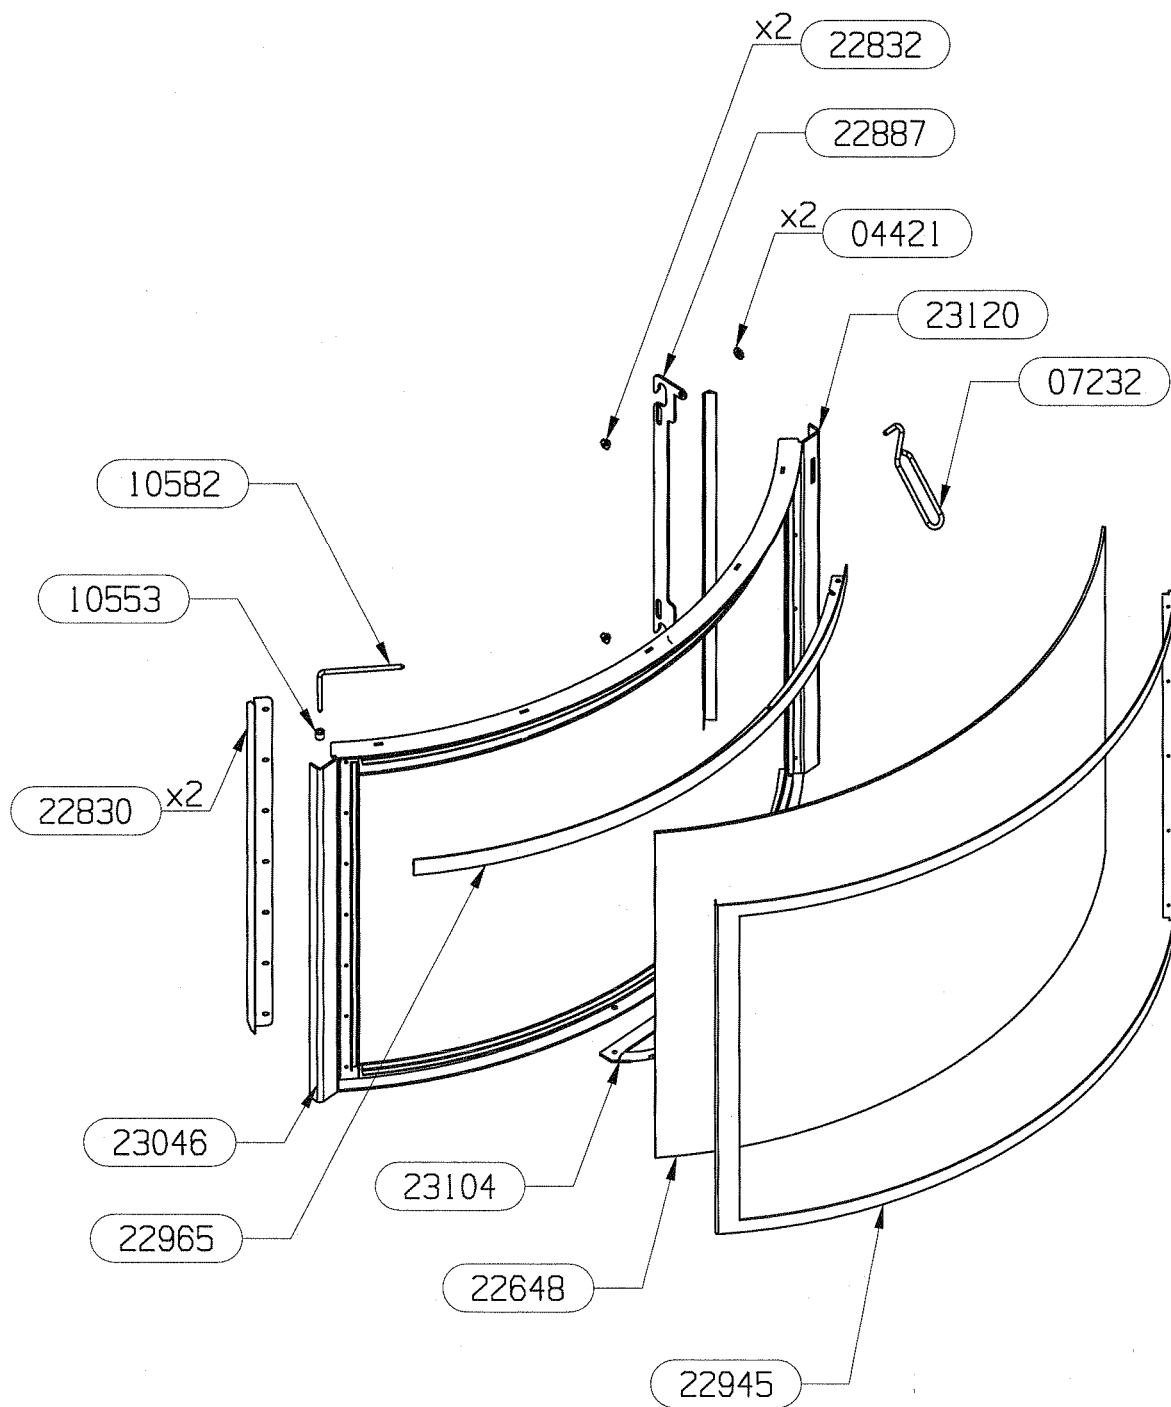

## NOMENCLATURE

**SUPRA DIADEME**

**ENSEMBLE DA PACK EDITION 04/05**

<b>CODE ARTICLE</b>	<b>DESIGNATION</b>	<b>QTE</b>
06379	PATTE MAINTIEN	2
07085	BUSE DIA.150	2
10310	BUSE DIA. 75	2
11431	BUSE DIA. 125	1
13937	OBTURATEUR GALVA DIA.150	2
22141	ENVELOPPE DE PROTECTION	1
22142	DESSUS D.A.	1
22152	SUPPORT ARRIERE DA	2
22153	BOITIER SUP. AIR DE VITRE	1
22283	AVANT DE DA	1
22284	DESSUS DE CAISSON AVAL FUMEE	1
22591	BOITE AIR EXTER. DIA. 125	1
22893	TOLE RENFORT INF. DA	2
22894	TOLE DE RENFORT SUP. DA	1
22896	PROTECTION DE SOL	1
22897	RACCORDEMENT BAS AIR DE VITRE	1
22898	COUVERCLE DE RACCORDEMENT AIR BAS	1
22899	PLAQUE ARRIERE AIR DE VITRE	1
23017	CONDUIT ARRIERE AIR SECONDAIRE	1
23404	COTE GAUCHE DA	1
23405	COTE DROIT DA	1
23477	SUPPORT GAUCHE DE CAISSON	1
23478	SUPPORT DROIT DE CAISSON	1
23583	OBTURATEUR SUP. CANAL AIR	1

## NOMENCLATURE

SUPRA DIADEME

ENSEMBLE CORPS DE CHAUFFE

EDITION 03/05

CODE ARTICLE	DESIGNATION	QTE
03303	RONDELLE ONDULEE	2
03340	RONDELLE PLATE 18x6,5x2	2
03379	VIS H 5x16	2
15779	RAMPE SUPPORT PORTE	2
18243	ENTRETOISE EPAULEE	2
18682	VERIN M12	4
22126	ECROU FREIN M5	2
22129	PAROI DE CORPS DE CHAUFFE	1
22131	FOND DE BOITIER	1
22266	COUVRE MARGELLE	1
22285	TRAVERSE SUP.	1
22579	BOUTON	2
22589	PIED	4
22634	COMMANDE CLAPET	2
22640	SUPPORT COMMANDE	2
22853	CABLE CDE CLAPET DE BUSE	2
23018	TIGE DE RENVOI	1
23382	COUVERCLE DE TRAPPE	1
23383	BUSE D. 75	1
23474	LANGUETTE DE BRIDAGE AIR	1