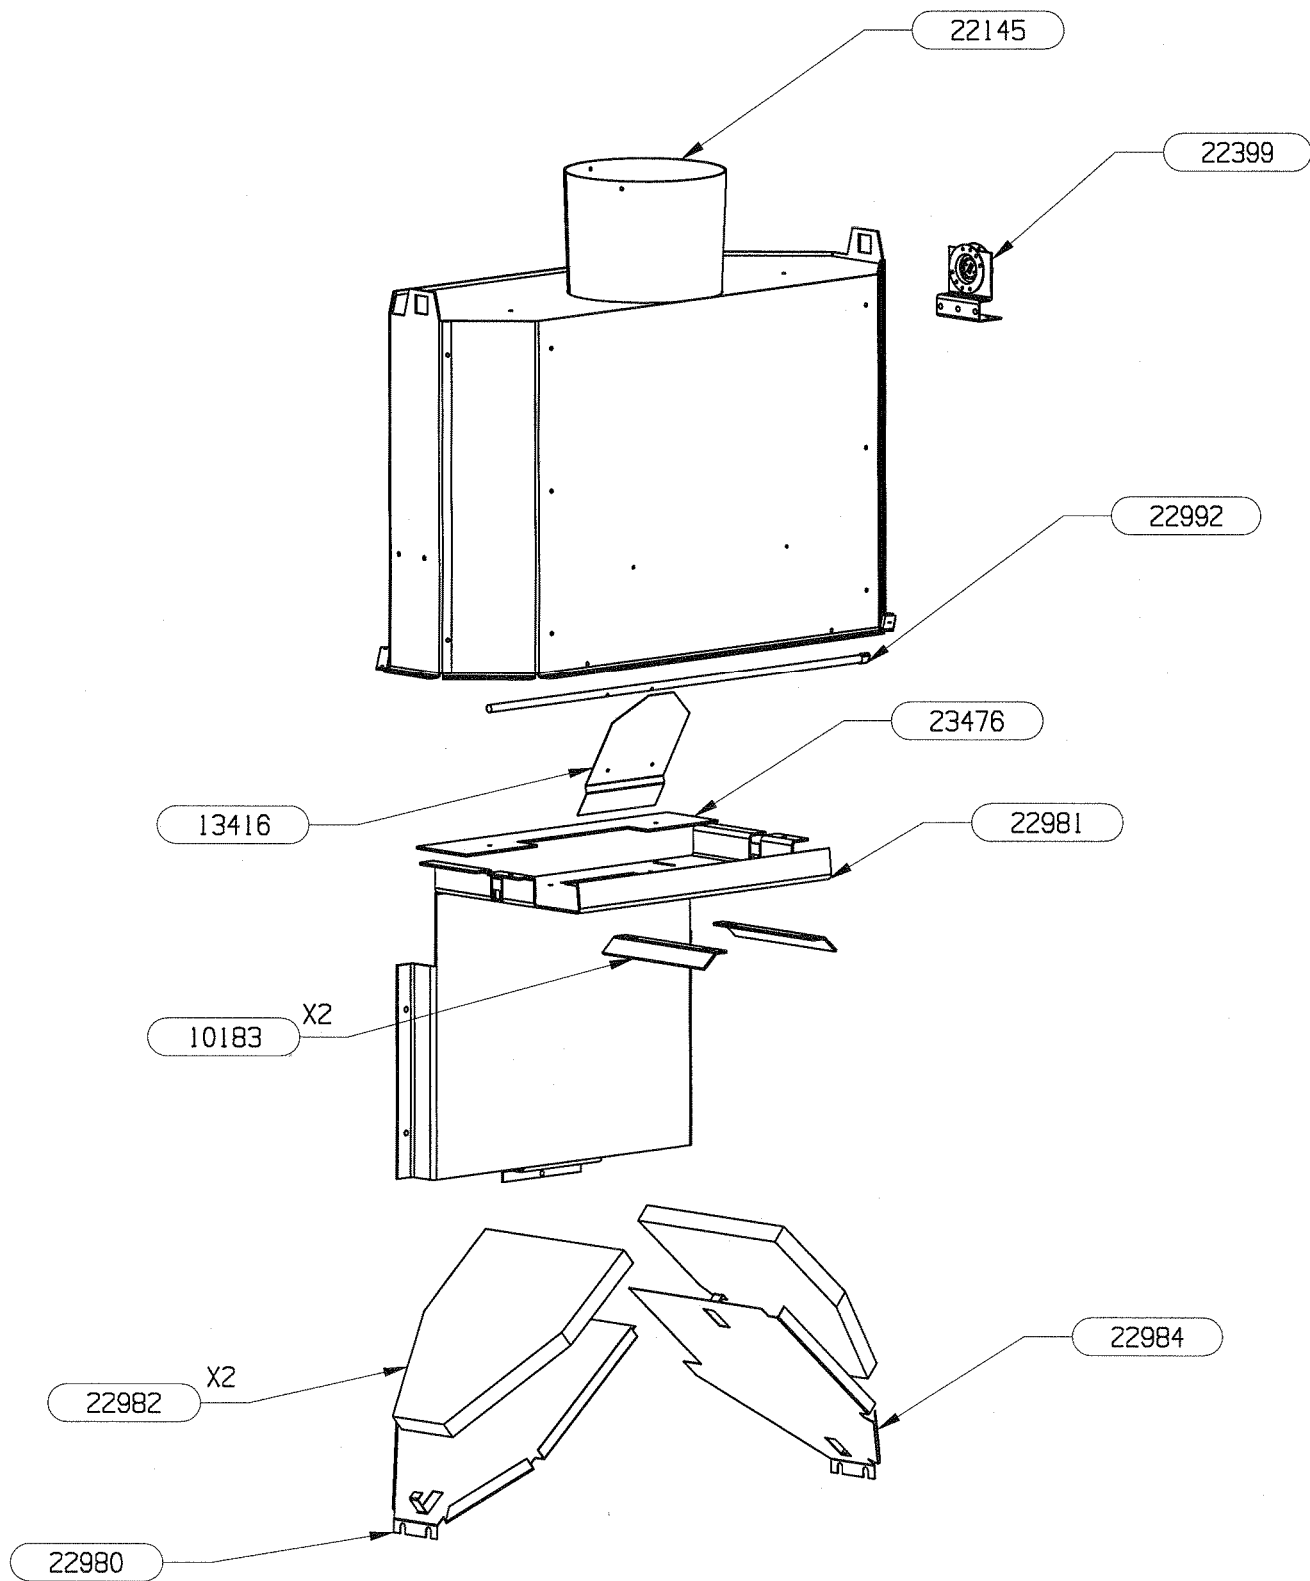

## NOMENCLATURE

**SUPRA DIADEME**

**ENSEMBLE GUIDAGE & CHASSIS MOBILE GALBE**

**EDITION 04/05**

<b>CODE ARTICLE</b>	<b>DESIGNATION</b>	<b>QTE</b>
11464	ROULEMENT A BILLES	2
22144	SUPPORT RESSORT	2
22149	GUIDE CONTRE POIDS	1
22150	SUPPORT CONTRE POIDS	1
22154	ARBRE DE RENVOI	1
22227	SUPPORT PIGNON ESCAMOTAGE	2
22584	RESSORT DE COMPRESSION	2
22629	COTE GAUCHE	1
22630	COTE DROIT	1
22631	CHARIOT MOBILE GAUCHE	1
22636	ENJOLIVEUR EXTERIEUR G/D	2
22641	TRAVERSE SUP. MOBILE	1
22979	CAGE DE ROULEMENT	2
23129	GUIDE COTE GAUCHE	1
23130	GUIDE COTE DROIT	1
23158	CHARIOT MOBILE DROIT	1
23159	DOUILLE DIA.14/10 L.23	2
23161	FEUTRINE 153.2x25x6	2
23162	FEUTRINE 24x24x6	4
23163	SUPPORT DE FEUTRINE	2
23167	CHAINE A ROULEAUX L.1054	1
23185	GUIDAGE SUPERIEUR GAUCHE	1
23186	GUIDAGE SUPERIEUR DROIT	1
23541	CACHE COUVRE MARGELLE GAUCHE	1
23544	CACHE COUVRE MARGELLE DROIT	1
23585	CALAGE POUR CHARIOT MOBILE	2

## NOMENCLATURE

SUPRA DIADEME

ENSEMBLE CORPS DE CHAUFFE

EDITION 03/05

CODE ARTICLE	DESIGNATION	QTE
03303	RONDELLE ONDULEE	2
03340	RONDELLE PLATE 18x6,5x2	2
03379	VIS H 5x16	2
15779	RAMPE SUPPORT PORTE	2
18243	ENTRETOISE EPAULEE	2
18682	VERIN M12	4
22126	ECROU FREIN M5	2
22129	PAROI DE CORPS DE CHAUFFE	1
22131	FOND DE BOITIER	1
22266	COUVRE MARGELLE	1
22285	TRAVERSE SUP.	1
22579	BOUTON	2
22589	PIED	4
22634	COMMANDE CLAPET	2
22640	SUPPORT COMMANDE	2
22853	CABLE CDE CLAPET DE BUSE	2
23018	TIGE DE RENVOI	1
23382	COUVERCLE DE TRAPPE	1
23383	BUSE D. 75	1
23474	LANGUETTE DE BRIDAGE AIR	1