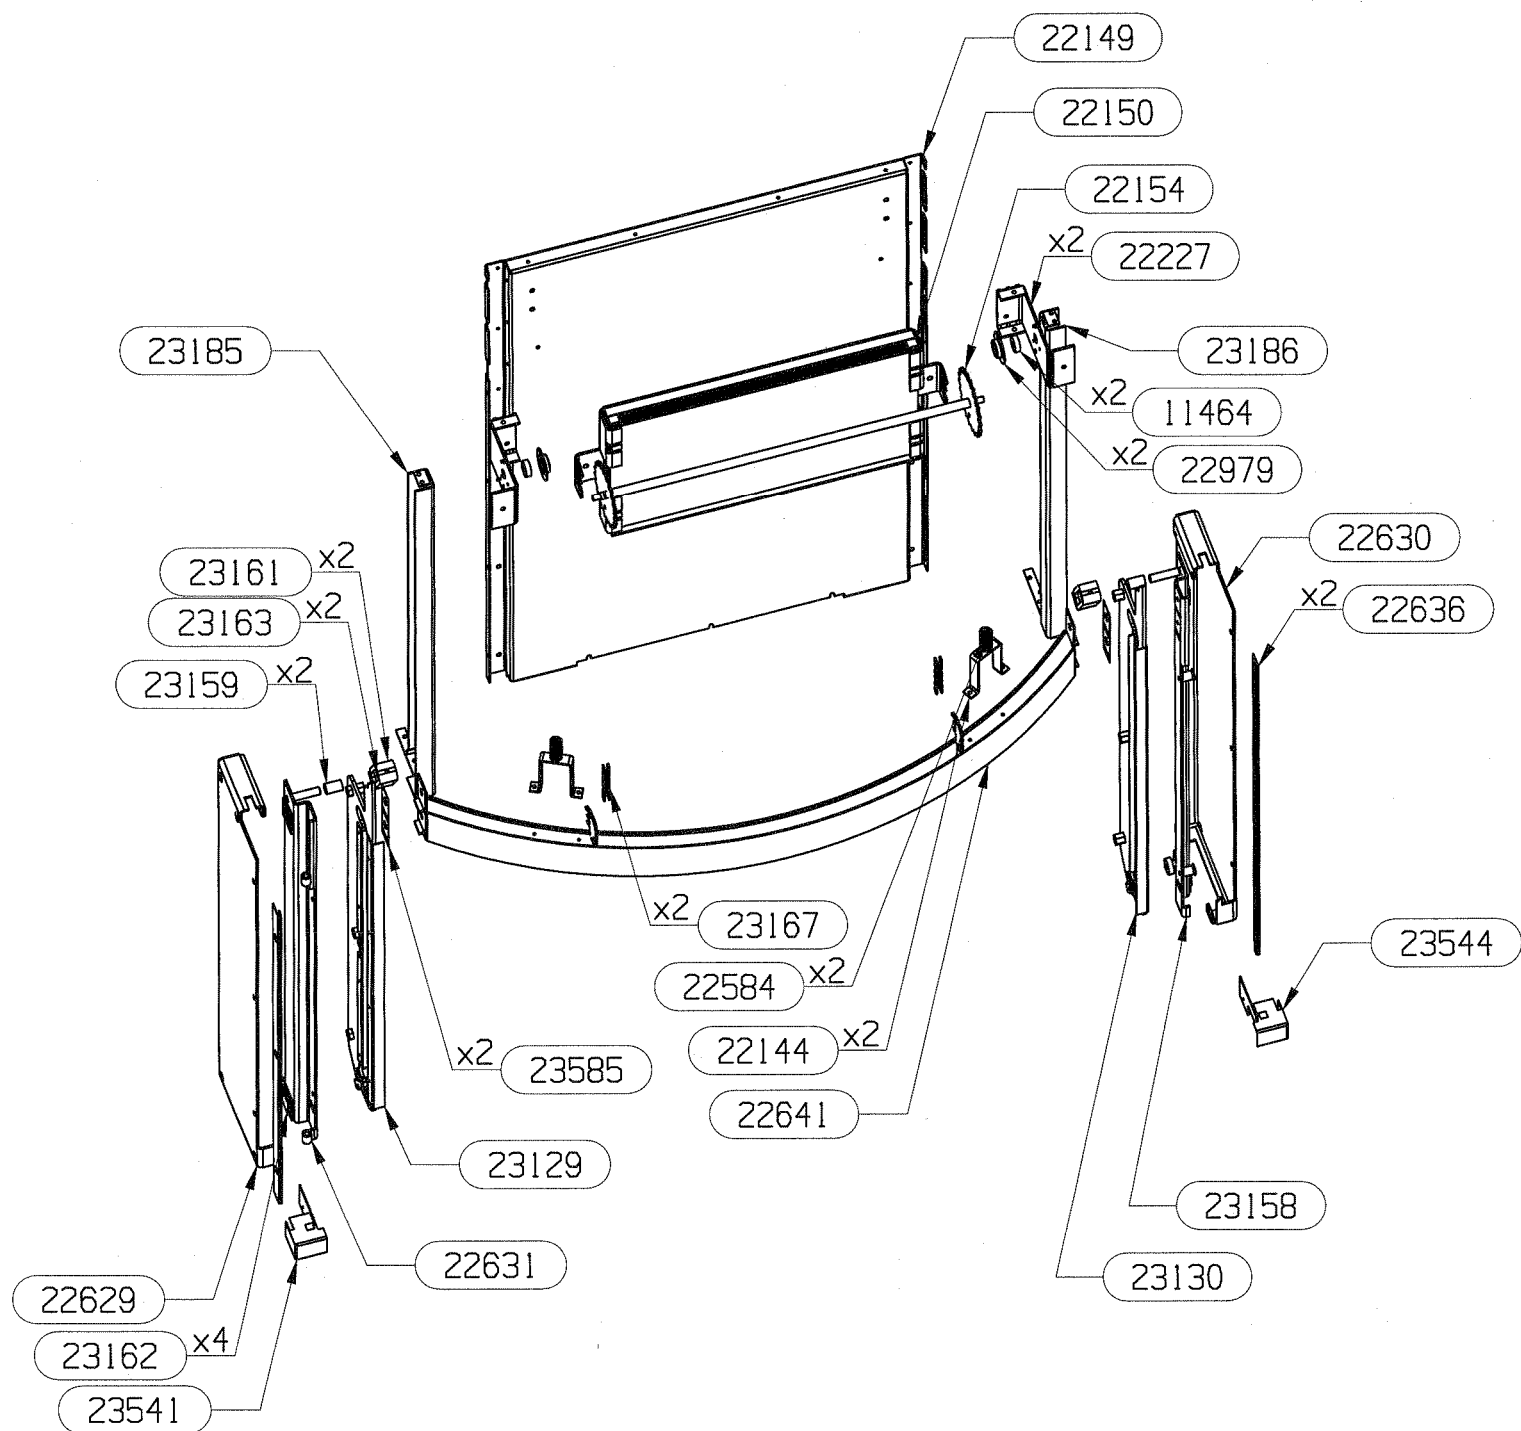

## NOMENCLATURE

**SUPRA DIADEME**

**ENSEMBLE DA PACK EDITION 04/05**

<b>CODE ARTICLE</b>	<b>DESIGNATION</b>	<b>QTE</b>
06379	PATTE MAINTIEN	2
07085	BUSE DIA.150	2
10310	BUSE DIA. 75	2
11431	BUSE DIA. 125	1
13937	OBTURATEUR GALVA DIA.150	2
22141	ENVELOPPE DE PROTECTION	1
22142	DESSUS D.A.	1
22152	SUPPORT ARRIERE DA	2
22153	BOITIER SUP. AIR DE VITRE	1
22283	AVANT DE DA	1
22284	DESSUS DE CAISSON AVAL FUMEE	1
22591	BOITE AIR EXTER. DIA. 125	1
22893	TOLE RENFORT INF. DA	2
22894	TOLE DE RENFORT SUP. DA	1
22896	PROTECTION DE SOL	1
22897	RACCORDEMENT BAS AIR DE VITRE	1
22898	COUVERCLE DE RACCORDEMENT AIR BAS	1
22899	PLAQUE ARRIERE AIR DE VITRE	1
23017	CONDUIT ARRIERE AIR SECONDAIRE	1
23404	COTE GAUCHE DA	1
23405	COTE DROIT DA	1
23477	SUPPORT GAUCHE DE CAISSON	1
23478	SUPPORT DROIT DE CAISSON	1
23583	OBTURATEUR SUP. CANAL AIR	1

## NOMENCLATURE

SUPRA DIADEME

ENSEMBLE CORPS DE CHAUFFE

EDITION 03/05

CODE ARTICLE	DESIGNATION	QTE
03303	RONDELLE ONDULEE	2
03340	RONDELLE PLATE 18x6,5x2	2
03379	VIS H 5x16	2
15779	RAMPE SUPPORT PORTE	2
18243	ENTRETOISE EPAULEE	2
18682	VERIN M12	4
22126	ECROU FREIN M5	2
22129	PAROI DE CORPS DE CHAUFFE	1
22131	FOND DE BOITIER	1
22266	COUVRE MARGELLE	1
22285	TRAVERSE SUP.	1
22579	BOUTON	2
22589	PIED	4
22634	COMMANDE CLAPET	2
22640	SUPPORT COMMANDE	2
22853	CABLE CDE CLAPET DE BUSE	2
23018	TIGE DE RENVOI	1
23382	COUVERCLE DE TRAPPE	1
23383	BUSE D. 75	1
23474	LANGUETTE DE BRIDAGE AIR	1