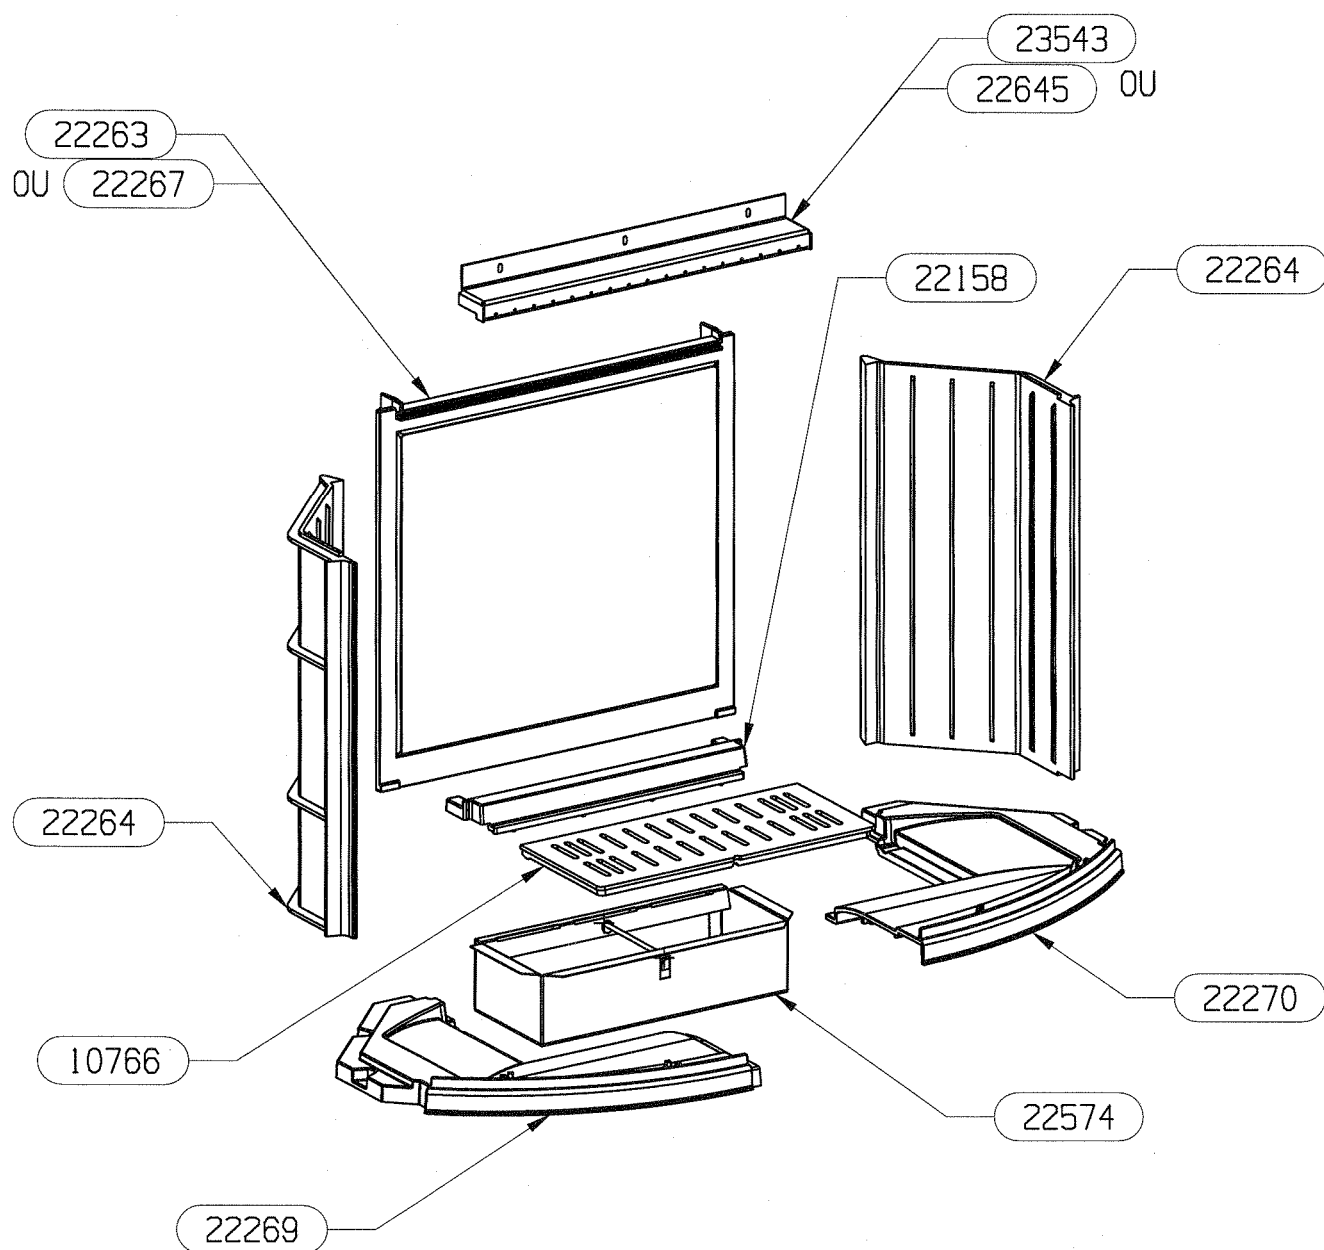

## NOMENCLATURE

**SUPRA DIADEME**

**ENSEMBLE DA PACK EDITION 04/05**

<b>CODE ARTICLE</b>	<b>DESIGNATION</b>	<b>QTE</b>
06379	PATTE MAINTIEN	2
07085	BUSE DIA.150	2
10310	BUSE DIA. 75	2
11431	BUSE DIA. 125	1
13937	OBTURATEUR GALVA DIA.150	2
22141	ENVELOPPE DE PROTECTION	1
22142	DESSUS D.A.	1
22152	SUPPORT ARRIERE DA	2
22153	BOITIER SUP. AIR DE VITRE	1
22283	AVANT DE DA	1
22284	DESSUS DE CAISSON AVAL FUMEE	1
22591	BOITE AIR EXTER. DIA. 125	1
22893	TOLE RENFORT INF. DA	2
22894	TOLE DE RENFORT SUP. DA	1
22896	PROTECTION DE SOL	1
22897	RACCORDEMENT BAS AIR DE VITRE	1
22898	COUVERCLE DE RACCORDEMENT AIR BAS	1
22899	PLAQUE ARRIERE AIR DE VITRE	1
23017	CONDUIT ARRIERE AIR SECONDAIRE	1
23404	COTE GAUCHE DA	1
23405	COTE DROIT DA	1
23477	SUPPORT GAUCHE DE CAISSON	1
23478	SUPPORT DROIT DE CAISSON	1
23583	OBTURATEUR SUP. CANAL AIR	1