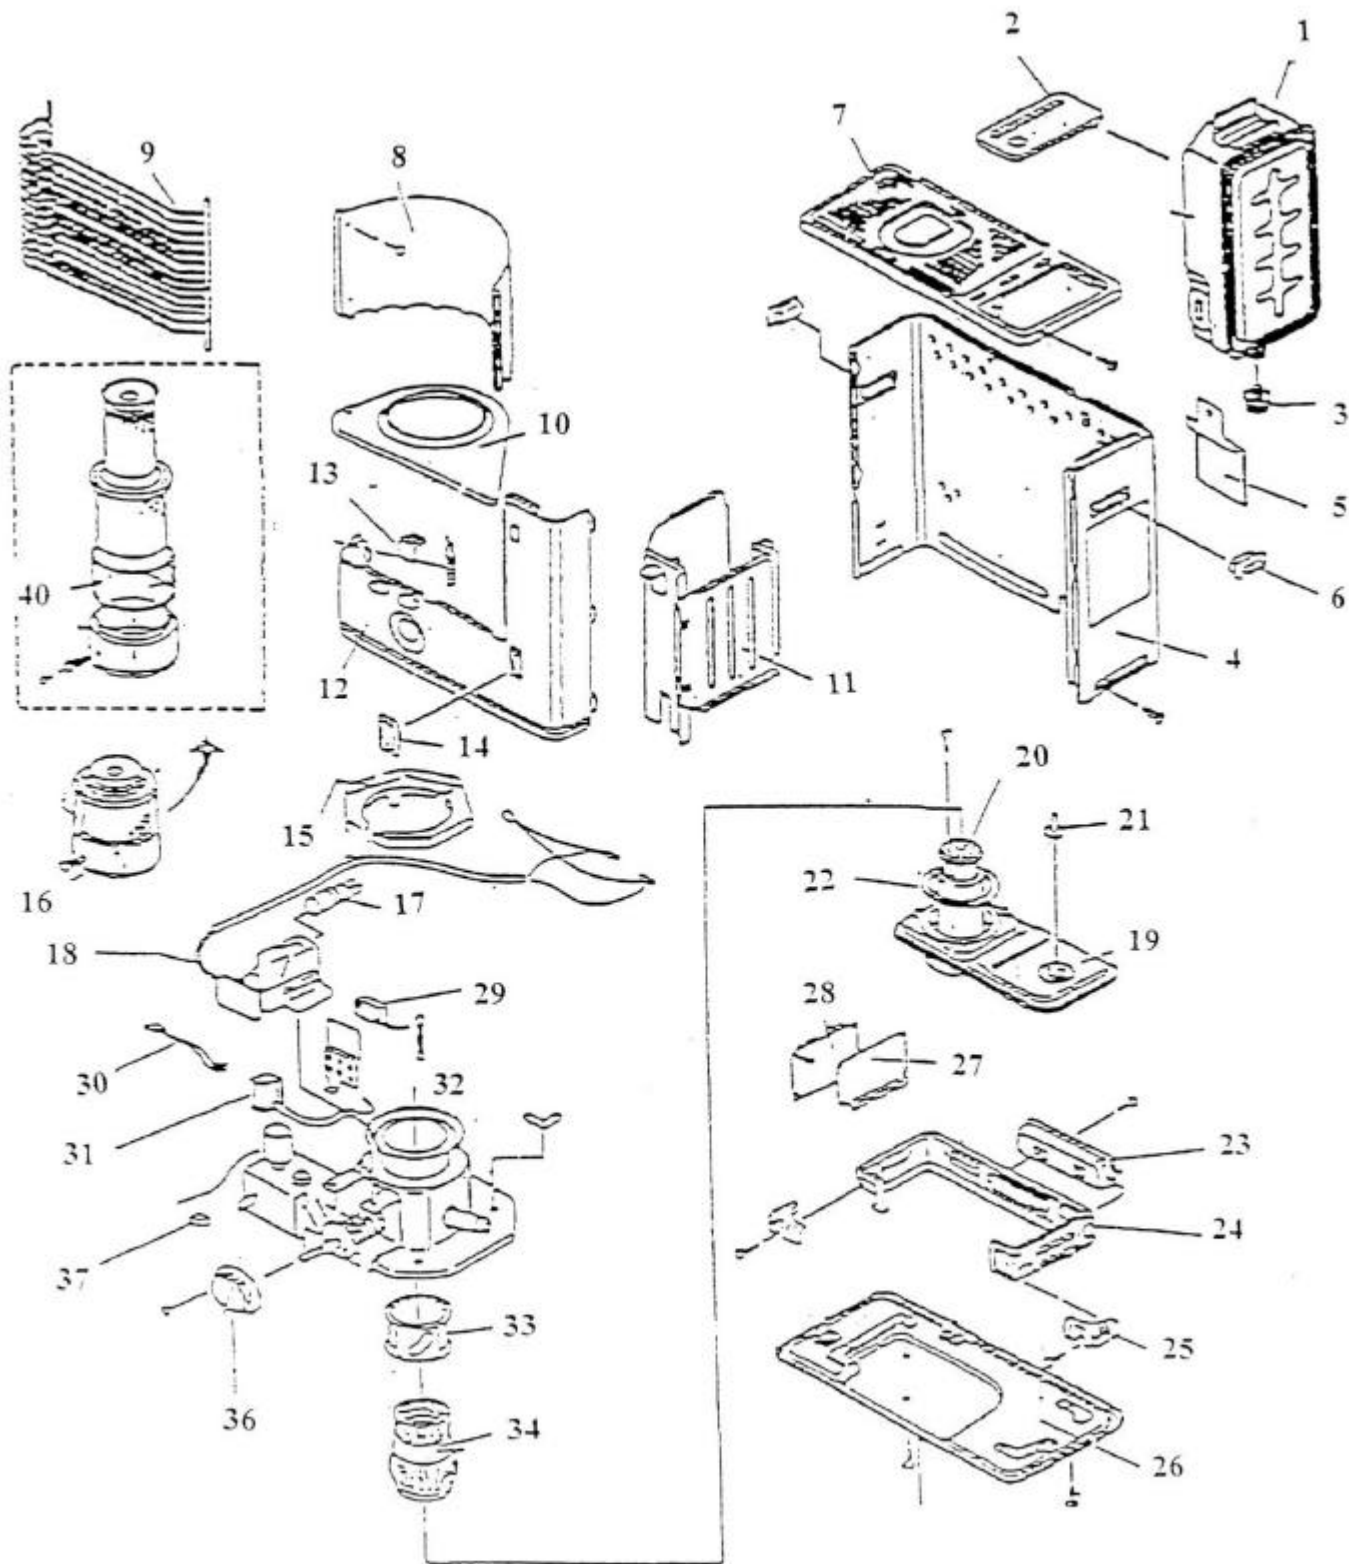

ENERGY 2600

ENERGY 2600 NOMENCLATURE DES PIECES DETACHEES
--

Position	Nombre	Désignation / Pièces	Références
1	1	Réservoir E.M. (pièce)	83399
2	1	Trappe "Grise"	83400
3	1	Bouchon réservoir	83402
4	1	Panneau arrière latéral	83403
5	1	Couvercle de batterie	83407
6	2	Poignée (par deux)	83408
7	1	Dessus	83410
8	1	Réflecteur vertical	83412
9	1	Grille	83414
10	1	Réflecteur horizontal	83416
11	1	Protection réservoir	83417
12	1	Panneau avant	83418
13	1	Contrôle flamme	83422
14	1	Fenêtre de contrôle	83424
15	1	Support brûleur	83371
16	1	Brûleur E.M.	83372
17	1	Allumeur (pièce)	17583
18	1	Allumage automatique E.M.	83375
19	1	Réservoir fixe	83376
20	1	Rondelle gazéification	83377

ENERGY 2600 NOMENCLATURE DES PIECES DETACHEES
--

Position	Nombre	Désignation / Pièces	Références
21	1	Pointeau	83378
22	1	Joint du brûleur	83379
23	1	Boitier batterie	83380
24	1	Support réservoir fixe	83381
25	1	Cale coin support	83382
26	1	Socle	83383
27	1	Support circuit imprimé	83385
28	1	Circuit imprimé sensor	83386
29	1	Micro switch	83387
30	1	Câble électrique	83388
31	1	Bobine	83389
32	1	Guide mèche E.M	83390
33	1	Guide mèche	83391
34	1	Mèche (pièce)	17584
36	1	Bouton régl. Mèche	83393
37	1	Bouton	83395
39	1	Pompe remplissage manu.	83431
40	1	Verre 085	83397
41	1	Carton d'emballage	83426