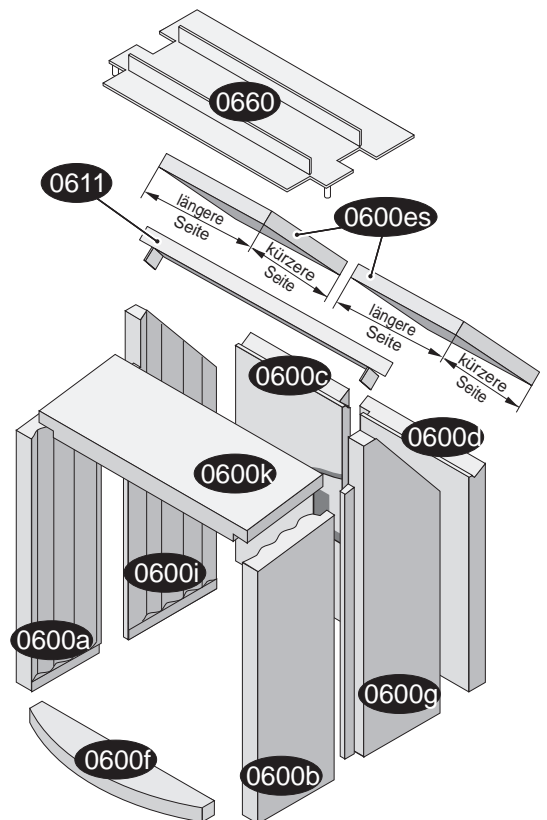

Feuerraumauskleidung

Kurz-Nr.	Bezeichnung
0600 a	Feuerraumwand seitlich links vorn
0600 b	Feuerraumwand seitlich rechts vorn
0600 c	Feuerraumwand hinten links
0600 d	Feuerraumwand hinten rechts
0600 es	Filter links/rechts
0600 f	Feuerraumboden unten vorn
0600 g	Feuerraumwand seitlich rechts hinten
0600 i	Feuerraumwand seitlich links hinten
0600 k	untere Heizgasumlenkplatte
0605	Feuerraumwand-Paket
0611	Halteschiene der Filter
0660	obere Heizgasumlenkplatte(Stahl) (Rauchgasumlenkplatte)

2001

Handschuh

2002

0502

Bedienungswerkzeug
"Kalte Hand"