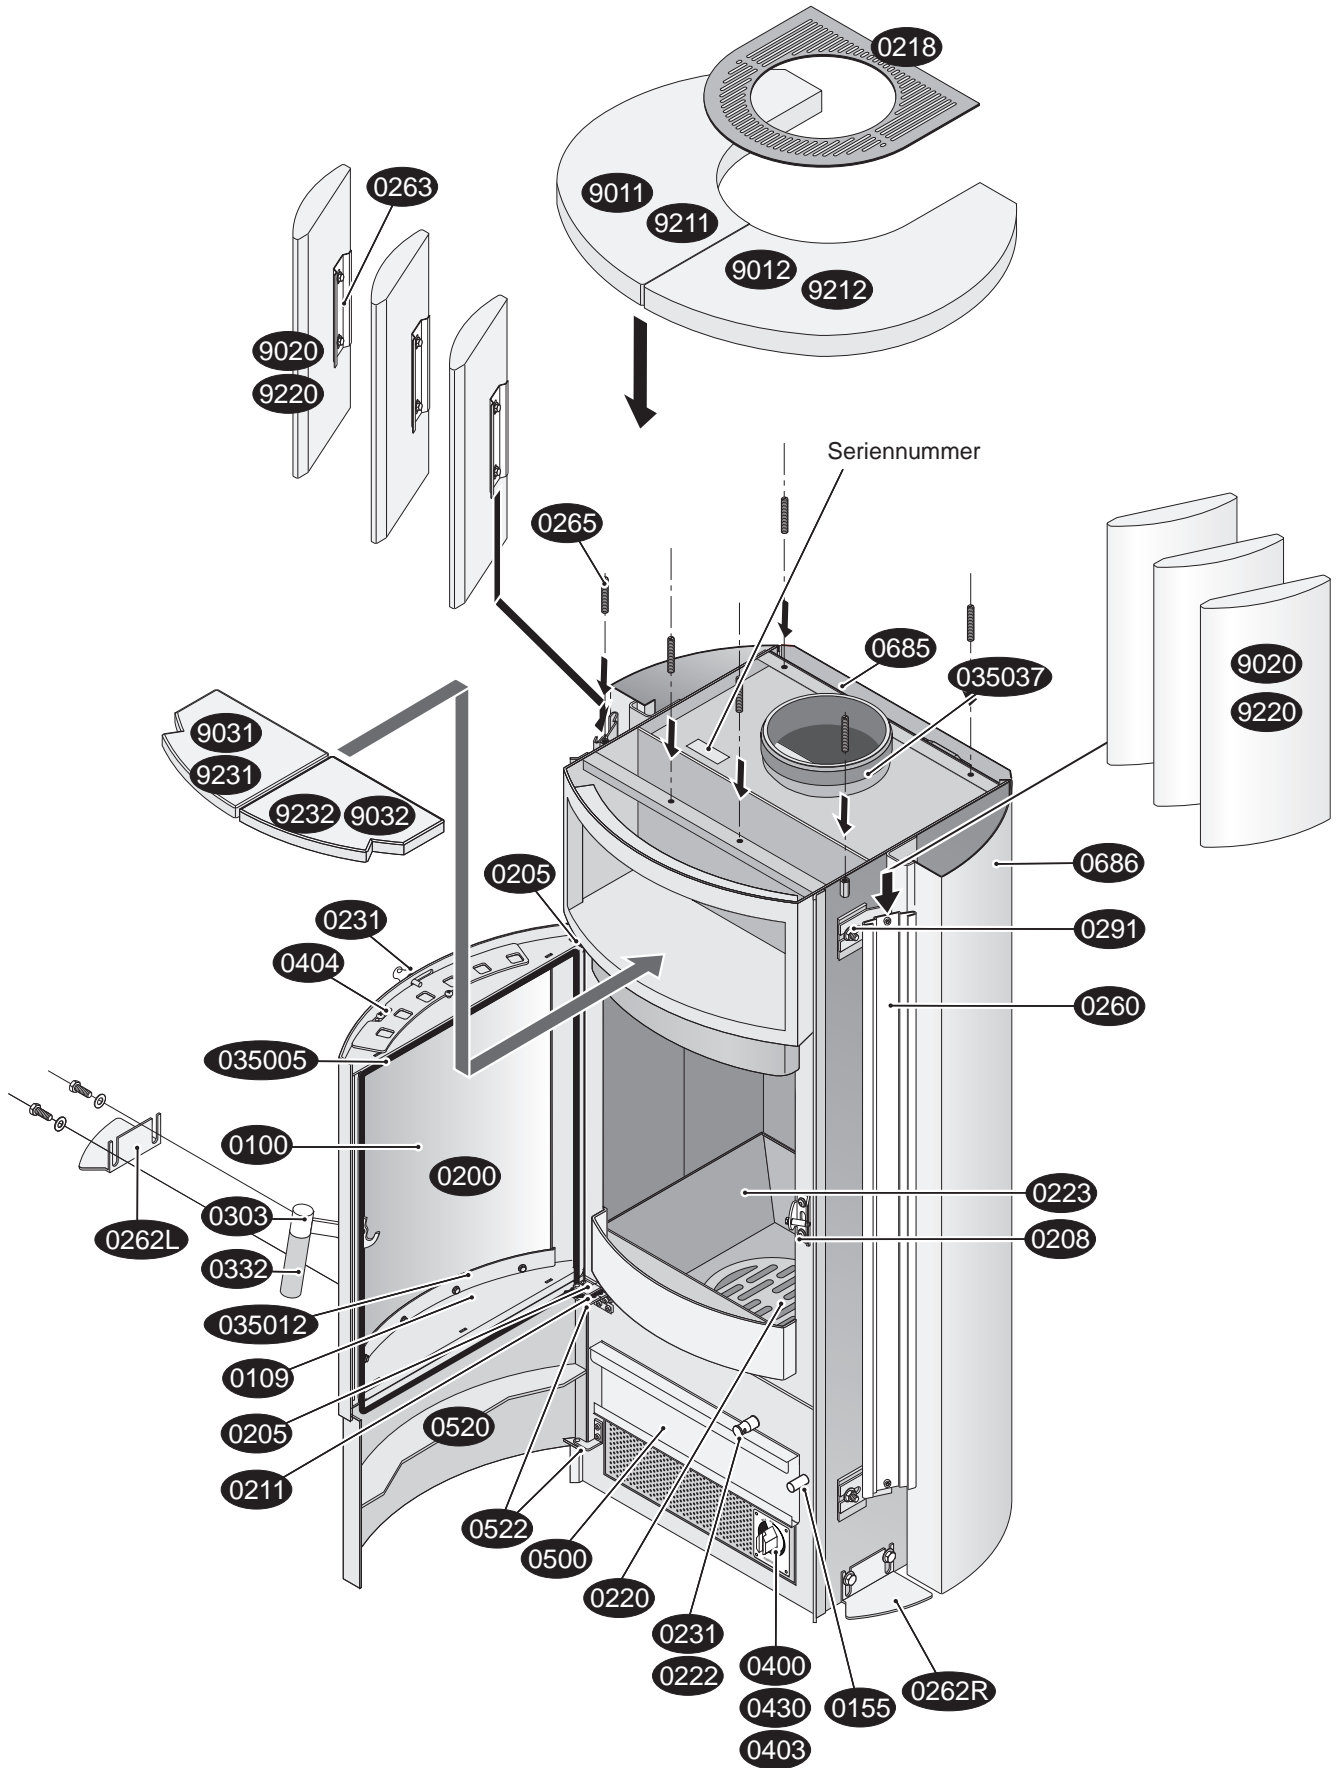

Fabio ECOplus Ersatzteile

Fabio ECOplus Ersatzteilliste

Kurz-Nr. Bezeichnung

| | |
|---------|---|
| 0100 | Sichtfenster der Feuerraumtür |
| 0109 | Halteblech für Sichtfenster (Scheibeninnenrahmen) |
| 0155 | Magnet für Aschekastenvortür |
| 0200 | Feuerraumtür kompl. |
| 0205 a | Scharnier oben für Feuerraumtür |
| 0205 b | Scharnier unten für Feuerraumtür |
| 0208 | Gegenlager der Feuerraumtür |
| 0211 | Feder für Feuerraumtür |
| 0218 | Konvektionsluftgitter |
| 0220 | Rüttelrost |
| 0222 | Gestänge für Rüttelrost |
| 0223 | Gussmulde |
| 0231 | Betätigungsknauf für Rüttelrost |
| 0231 | Betätigungsknauf für Sekundärluft |
| 0260 | Kachel-Stein-Halteschiene |
| 0262L | Seitenkachel/stein Höhennivellierung links |
| 0262R | Seitenkachel/stein Höhennivellierung rechts |
| 0263 | Halteprofil (kurz) für Seitenverkleidung |
| 0265 | Gewindestift-Set Höhennivellierung |
| 0303 | Griffstück |
| 0332 | Griffhülse |
| 0350 05 | Dichtung Feuerraumtür/Ofenkorpus |
| 0350 12 | Dichtung Sichtfenster/Feuerraumtür |
| 0350 12 | Dichtung Sichtfenster/Scheibeninnenrahmen |
| 0350 37 | Dichtung Abgasstutzen/Rauchrohr |
| 0350 49 | Dichtung Aschekasten/Ofenkorpus |
| 0400 | Betätigungsknauf-Primärluft |
| 0403 | Primärluft-Automat |
| 0404 | Sekundärluft-Schieber |
| 0430 | Streckgitter mit Primärluft-Skala |
| 0500 | Aschekasten |
| 0502 | Bedienungswerkzeug „Kalte Hand“ |
| 0520 | Aschekastenvortür |
| 0522 a | Scharnier oben Aschekastenvortür |
| 0522 b | Scharnier unten Aschekastenvortür |
| 0685 | Abstrahlblech hinten |
| 0686 | Konvektionsluftmantel |
| 0291 | Haltewinkel für Kachel-Stein-Halteschiene |
| 2001 | Aufbau-DVD für Kaminöfen |
| 2002 | Handschuh |
| 9001 | Kachel Paket |
| 9011 | Deckkachel (Obersims) links |
| 9012 | Deckkachel (Obersims) rechts |
| 9020 | Seitenkachel links/rechts |
| 9031 | Warmhaltefachkachel links |
| 9032 | Warmhaltefachkachel recht |
| 9201 | Naturstein Paket |
| 9211 | Decknaturstein (Obersims) links |
| 9212 | Decknaturstein (Obersims) rechts |
| 9220 | Seitennaturstein links/rechts |
| 9231 | Warmhaltefachnaturstein links |
| 9232 | Warmhaltefachnaturstein recht |