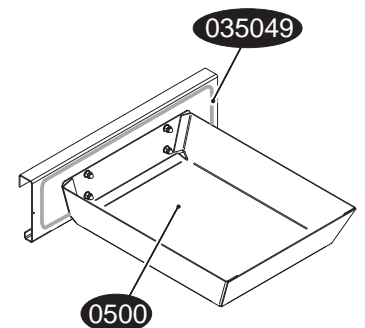

Feuerraumauskleidung

Kurz-Nr.	Bezeichnung
0600 a	Feuerraumwand seitlich links vorn
0600 b	Feuerraumwand seitlich rechts vorn
0600 c	Feuerraumwand hinten links
0600 d	Feuerraumwand hinten rechts
0600 es	Filter links/rechts
0600 f	Feuerraumboden unten vorn
0600 g	Feuerraumwand seitlich rechts hinten
0600 i	Feuerraumwand seitlich links hinten
0600 k	untere Heizgasumlenkplatte
0605	Feuerraumwand-Paket
0611	Halteschiene der Filter
0660	obere Heizgasumlenkplatte(Stahl) (Rauchgasumlenkplatte)

2001

Handschuh

2002

0502

Bedienungswerkzeug
"Kalte Hand"