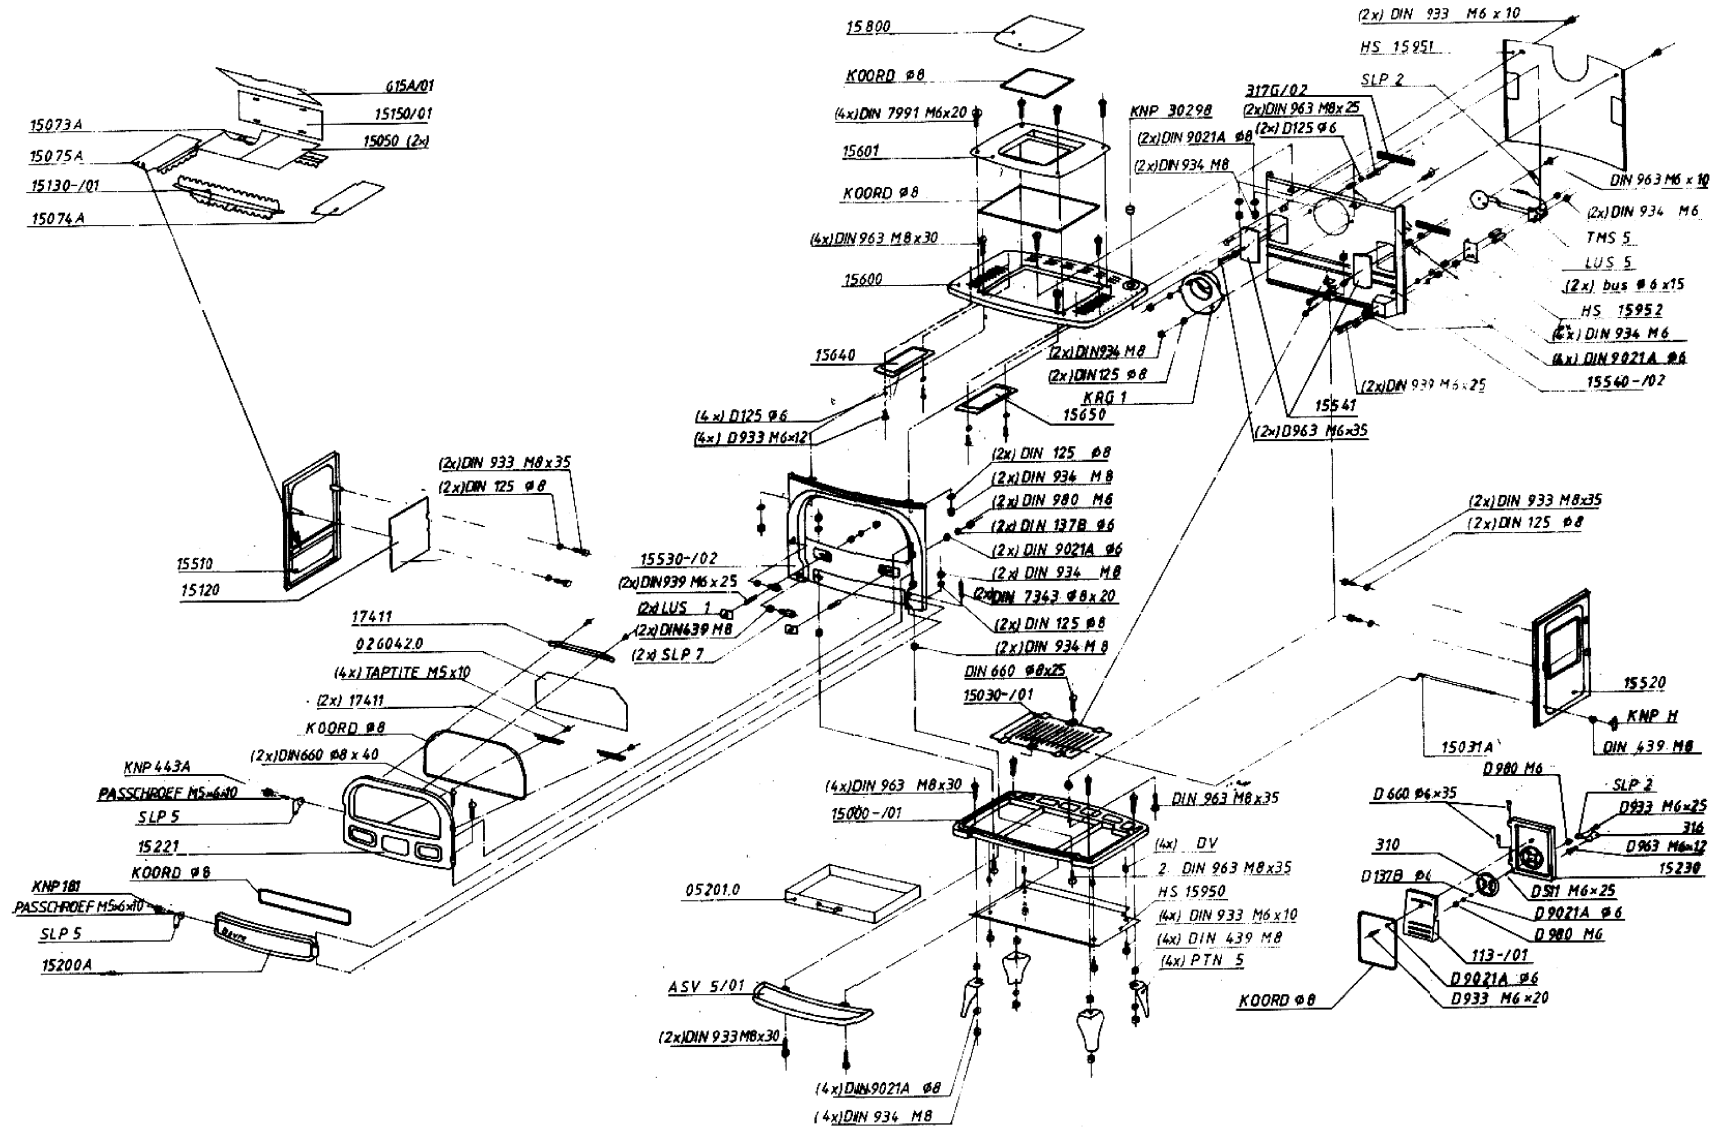

FOCUS-D

N° schema	Intitulé	Référence
310	310 volet 37956.0	70.37956.020
316	316 TIGE 300-16	70.63201.020
026042_0	26042.0 VITRE 900 G	70.26042.000
05201_0	05201.0 bac a cendres focus 900g	70.05201.000
15030-/01	15030 GRILLE	70.61108.000
15073A	15073 CORBEILLE SUPPORT ARRIERE FOCUS	70.77202.000
15074A	15074 CORBEILLE SUPPORT DROITE FOCUS	70.77203.000
15075A	15075 CORBEILLE SUPPORT GAUCHE FOCUS	70.77204.000
15130-/01	15130 PLAQUE AVANT INTERIEURE	70.08323.000
15150-/01	15150-/01 COUPE FLAMMES	70.76126.000
615A/01	615A/01 PLAQUE INTERIEURE SUPERIEURE 600-15A	70.76127.000
KNP181	BOUTON REGLETTE D'AIR KNP181	70.33026.000
KNP443A	bouton KNP.443A	70.33029.000
PASSCHRO	10 p GOUJON M5x6x10 - 16301.0	70.16301.000
PTN5	52216.0 PIED FOCUS	70.52216.020
SLP2	SLP2 PLAQUETTE FERMETURE	70.64013.000