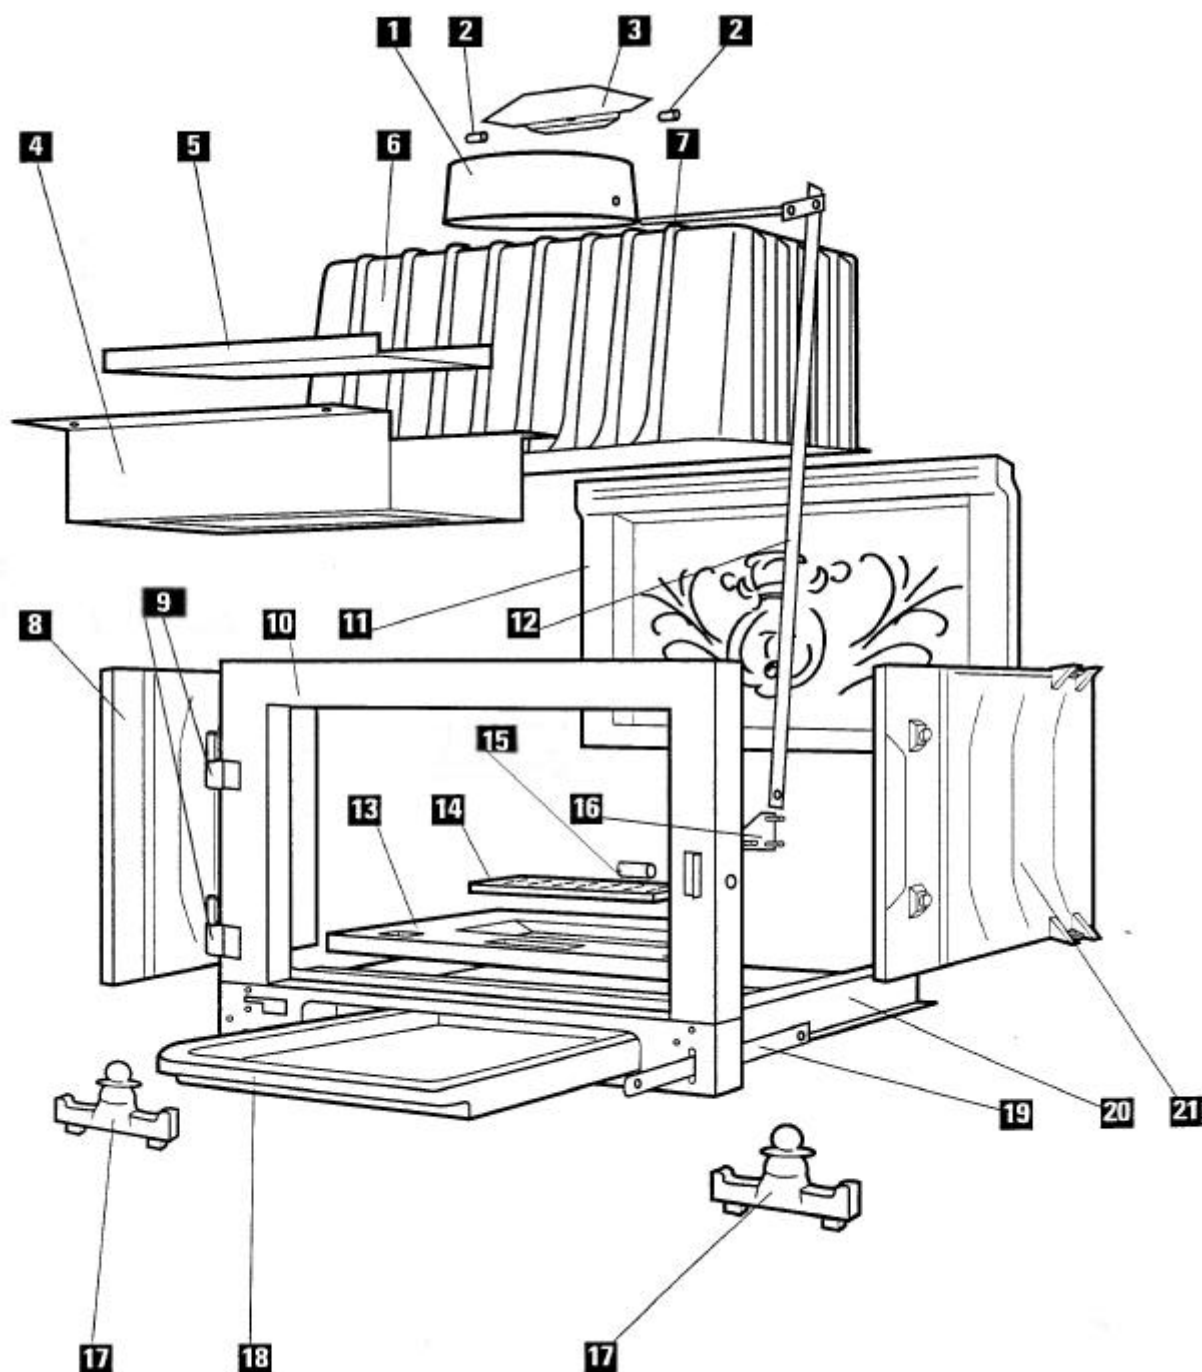

FOYER GRANIT 20 L

ENSEMBLE FOYER

Valmon
PAR SUPRA

FOYER GRANIT 20L

ENSEMBLE FOYER

POSITION	NOMBRE	DESIGNATION / PIECES	REFERENCES
1	1	Buse diamètre 200	04384--UPB
2	2	Entretoise	07601
3	1	Clapet de buse	14331
4	1	Défecteur E.S.	14227
5	1	Trappe déflecteur	14705
6	1	Avaloir fonte	14470PB
7	1	Axe clapet de buse	14137--UPB
8	1	Côté gauche fonte	14467PB
9	1	Pivot soudé	-
10	1	Contre cadre	15103PB
11	1	Plaque d'âtre	14469PB
12	1	Biellette commande clapet de buse	14538PB
13	1	Sole fonte	14081PB
14	1	Grille de décendrage	03046PB
15	1	Plot de fermeture	04444
16	1	Support biellette	14537PB
17	2	Chenets	14813PB
18	1	Cendrier	14110PB
19	1	Levier commande clapet de buse	14325PO
20	1	Boîtier cendrier	14073PB
21	1	Côté droit fonte	14467PB

FOYER GRANIT 20L

ENSEMBLE PORTE ET BANDEAU

Valmon
PAR SUPRA

FOYER GRANIT 20L
ENSEMBLE PORTE ET BANDEAU

POSITION	NOMBRE	DESIGNATION / PIECES	REFERENCES
1	2 m	Joint diamètre 8 autocollant	05891
2	1	Vitre vitrocéramique	14955
3	1	Poignée de fermeture	15017--N
4	1	Pivot	-
5	4	Centreurs de vitre	14731
6	2	Fixe vitre	14235PO
7	1	Goupille élastique	15451
8	2	Plots de fermeture	-
9	1	Registre d'air	12212
10	1	Biellette commande registre d'air	12314PB
11	1	Ressort porte de cendrier	02412
12	1	Rondelle Z8	03303
13	1	Écrou F SNEP	10983
14	0,90 m	Joint 10 x 2	04093
15	1	Disque verrou	03052--U
16	1	Bandeau inférieur droit	14518--LU
17	1	Axe commande registre d'air	14281--L
18	1	Porte cendrier + chape	14726--L
19	1	Axe verrou E.M.	14282--L
20	1	Cadre de porte	14049--L
-	1	Porte cendrier E.M.	15349--L
-	1,10 m	Joint porte cendrier (bouffelet blanc)	03265
-	1	Porte E.M.	14120--L