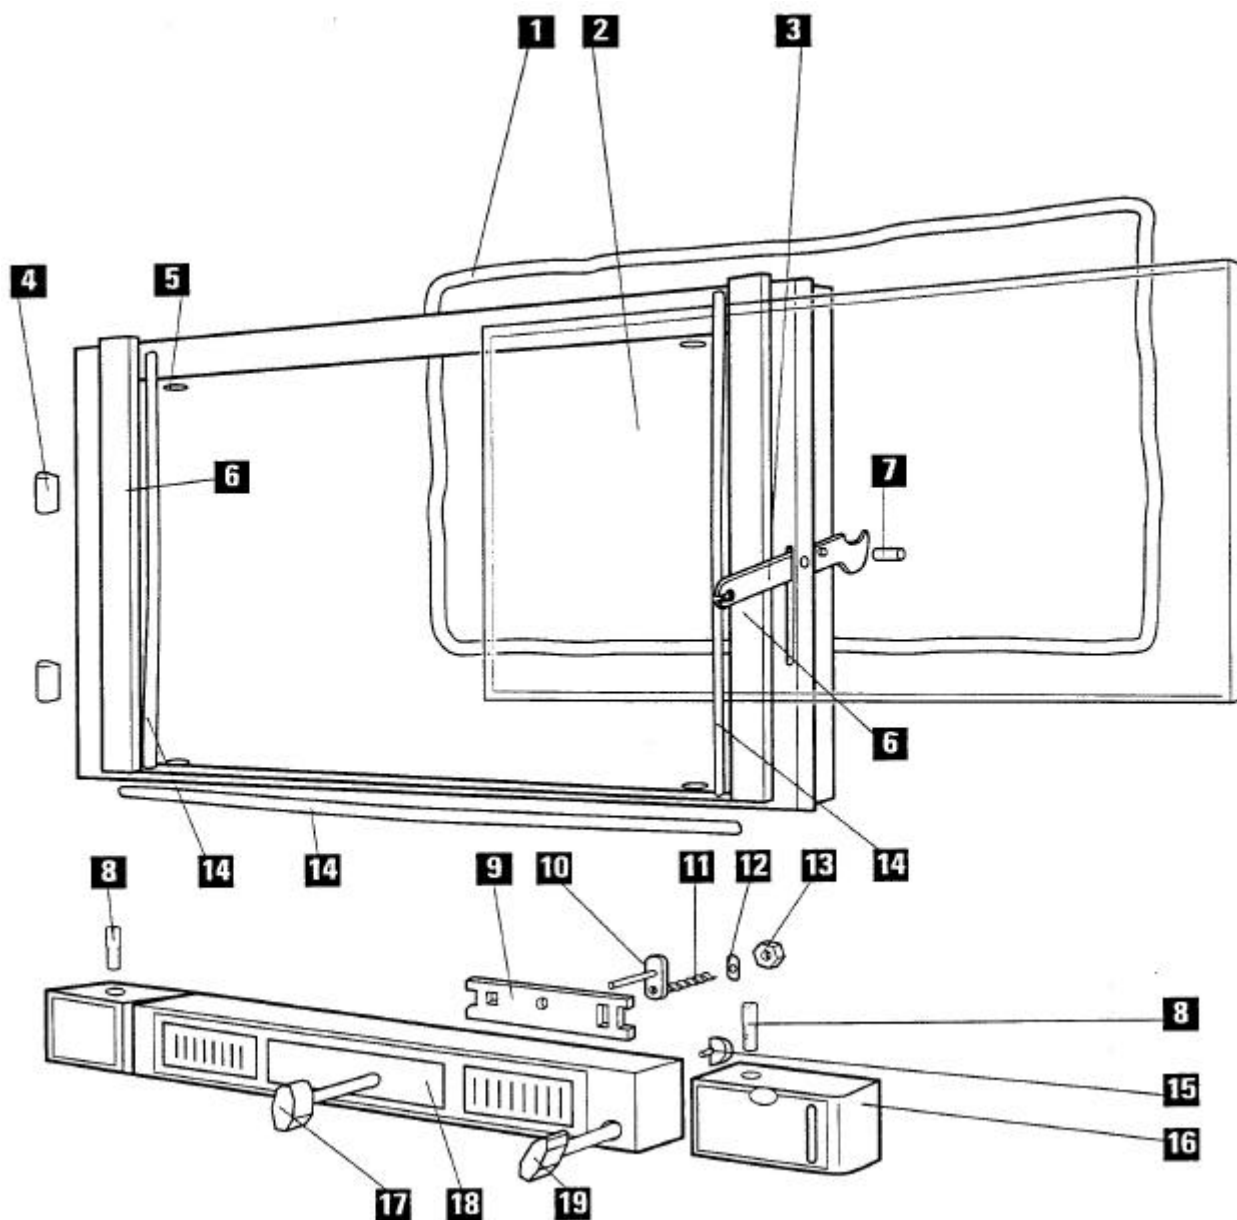

FOYER GRANIT 20 L

ENSEMBLE FOYER

Valmon
PAR SUPRA

FOYER GRANIT 20L

ENSEMBLE FOYER

POSITION	NOMBRE	DESIGNATION / PIECES	REFERENCES
1	1	Buse diamètre 200	04384--UPB
2	2	Entretoise	07601
3	1	Clapet de buse	14331
4	1	Défecteur E.S.	14227
5	1	Trappe déflecteur	14705
6	1	Avaloir fonte	14470PB
7	1	Axe clapet de buse	14137--UPB
8	1	Côté gauche fonte	14467PB
9	1	Pivot soudé	-
10	1	Contre cadre	15103PB
11	1	Plaque d'âtre	14469PB
12	1	Biellette commande clapet de buse	14538PB
13	1	Sole fonte	14081PB
14	1	Grille de décendrage	03046PB
15	1	Plot de fermeture	04444
16	1	Support biellette	14537PB
17	2	Chenets	14813PB
18	1	Cendrier	14110PB
19	1	Levier commande clapet de buse	14325PO
20	1	Boîtier cendrier	14073PB
21	1	Côté droit fonte	14467PB

FOYER GRANIT 20L

ENSEMBLE PORTE ET BANDEAU

Valmon
PAR SUPRA

FOYER GRANIT 20L
ENSEMBLE PORTE ET BANDEAU

POSITION	NOMBRE	DESIGNATION / PIECES	REFERENCES
1	2 m	Joint diamètre 8 autocollant	05891
2	1	Vitre vitrocéramique	14955
3	1	Poignée de fermeture	15017--N
4	1	Pivot	-
5	4	Centreurs de vitre	14731
6	2	Fixe vitre	14235PO
7	1	Goupille élastique	15451
8	2	Plots de fermeture	-
9	1	Registre d'air	12212
10	1	Biellette commande registre d'air	12314PB
11	1	Ressort porte de cendrier	02412
12	1	Rondelle Z8	03303
13	1	Écrou F SNEP	10983
14	0,90 m	Joint 10 x 2	04093
15	1	Disque verrou	03052--U
16	1	Bandeau inférieur droit	14518--LU
17	1	Axe commande registre d'air	14281--L
18	1	Porte cendrier + chape	14726--L
19	1	Axe verrou E.M.	14282--L
20	1	Cadre de porte	14049--L
-	1	Porte cendrier E.M.	15349--L
-	1,10 m	Joint porte cendrier (bouffelet blanc)	03265
-	1	Porte E.M.	14120--L