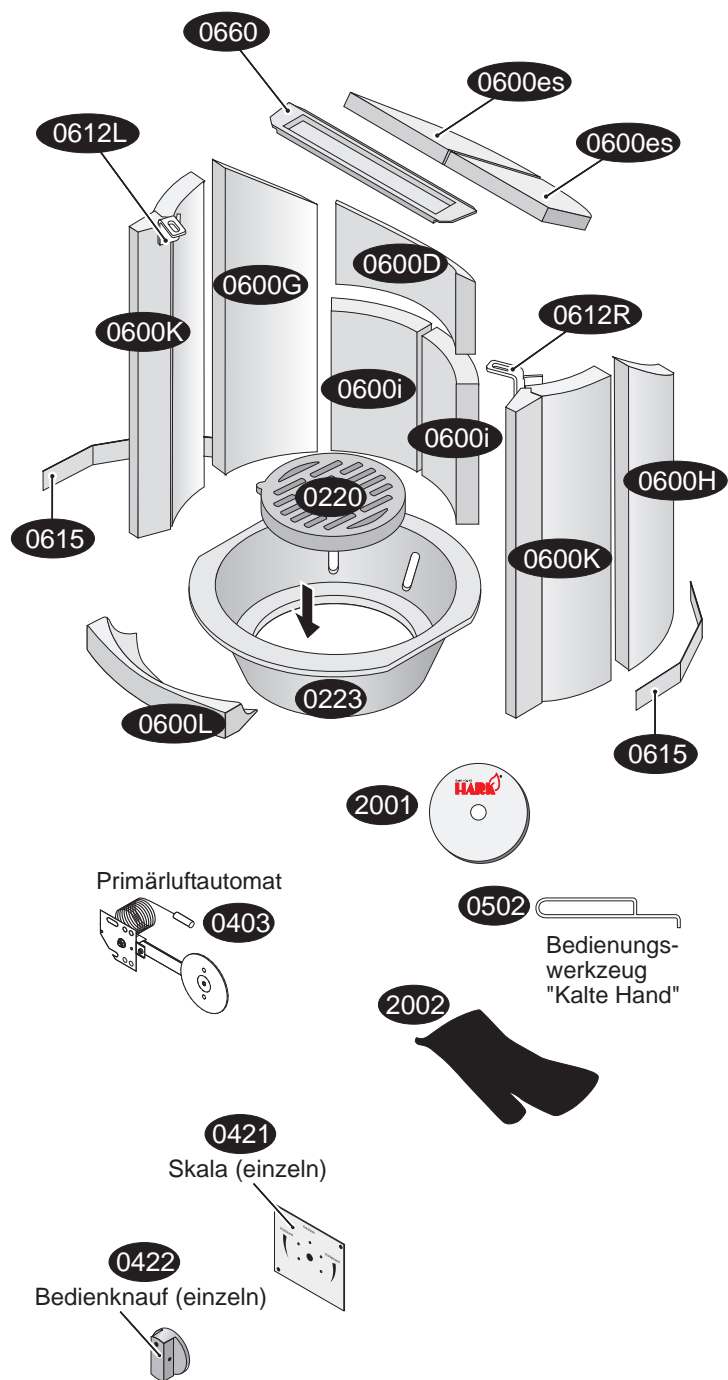

Hark 105 ECOplus Ersatzteile

Hark 105 ECOplus Ersatzteilliste

- 0100 Sichtfenster
- 0109A Halteblech für Sichtfenster (Scheibeninnenrahmen)
- 0109B Haltewinkel oben für Sichtfenster
- 0155 Magnet für Aschekastenvortür
- 0200 Feuerraumtür komplett
- 0205 Scharnier unten der Feuerraumtür
- 0205 Scharnier oben der Feuerraumtür
- 0205 Scharnier oben der Vortür
- 0205 Scharnier oben der Vortür
- 0207 Riegel-Feuerraumtür
- 0208 Feuerraumtürverriegelung (Schloss) kompl.
- 0209 Feder für Feuerraumtürverriegelung (Schloss)
- 0211K Feder der Feuerraumtür kurz
- 0211L Feder der Feuerraumtür lang
- 0212 Bolzen der Türfeder
- 0214 Scharnierbolzen
- 0220 Rüttelrost
- 0222 Gestänge für Rüttelrost
- 0223 Gussmulde
- 0231 Betätigungsknauf für Rüttelrost
- 0256 Stellfuß
- 0260 Kachel-/Steinhalteleiste
- 0262 Seitenkachel-/Stein-Höhennivellierung links/rechts
- 0263 Lasche für Seitenspecksteine
- 0264 Andruckfeder
- 0265 Gewindestift-Set
- 0310 Feuerraumtürgriff
- 035007 Dichtung Abgasstutzen/Ofenkorpus
- 035012 Dichtung für Sichtfenster/Feuerraumtür
- 035012 Dichtung Aschekasten/Ofenkorpus
- 035037 Dichtung Abgasstutzen/Rauchrohr
- 035043 Dichtung der Feuerraumtür/Ofenkorpus
- 0353 Wippe der Türfedern
- 0403 Primärluftautomat
- 0420 Teile der Verbrennungsluftsteuerung
- 0421 Skalenplatte
- 0422 Betätigungsknauf
- 0423 Schieberteller
- 0500 Aschekasten
- 0502 Bedienungswerkzeug „Kalte Hand“
- 0504 Andruckfeder für Aschekasten
- 0520 Vortür
- 0600 D Feuerraumwand hinten oben
- 0600 es Filter links/rechts
- 0600 G Feuerraumwand links hinten
- 0600 H Feuerraumwand rechts hinten
- 0600 i Feuerraumwand hinten unten links/rechts
- 0600 K Feuerraumwand rechts/links vorn
- 0600 L vorderer Einleger
- 0605 Feuerraumwand-Paket
- 0612 L Haltewinkel der linken Feuerraumwand
- 0612 R Haltewinkel der rechten Feuerraumwand
- 0615 Schamottespanner
- 0660 Heizgasumlenkplatte
- 0670 Abgasstutzen (Rauchrohrstutzen)
- 0685 Abstrahlblech
- 2001 Aufbau-DVD für Kaminöfen
- 2002 Handschuh
- 9011 Deckkachel (Obersims) links
- 9012 Deckkachel (Obersims) rechts
- 9020 Seitenkachel (links/rechts)
- 9201 Specksteinpaket
- 9211 Deckspeckstein (Obersims) links
- 9212 Deckspeckstein (Obersims) rechts
- 9220 Seitenspeckstein (links/rechts)