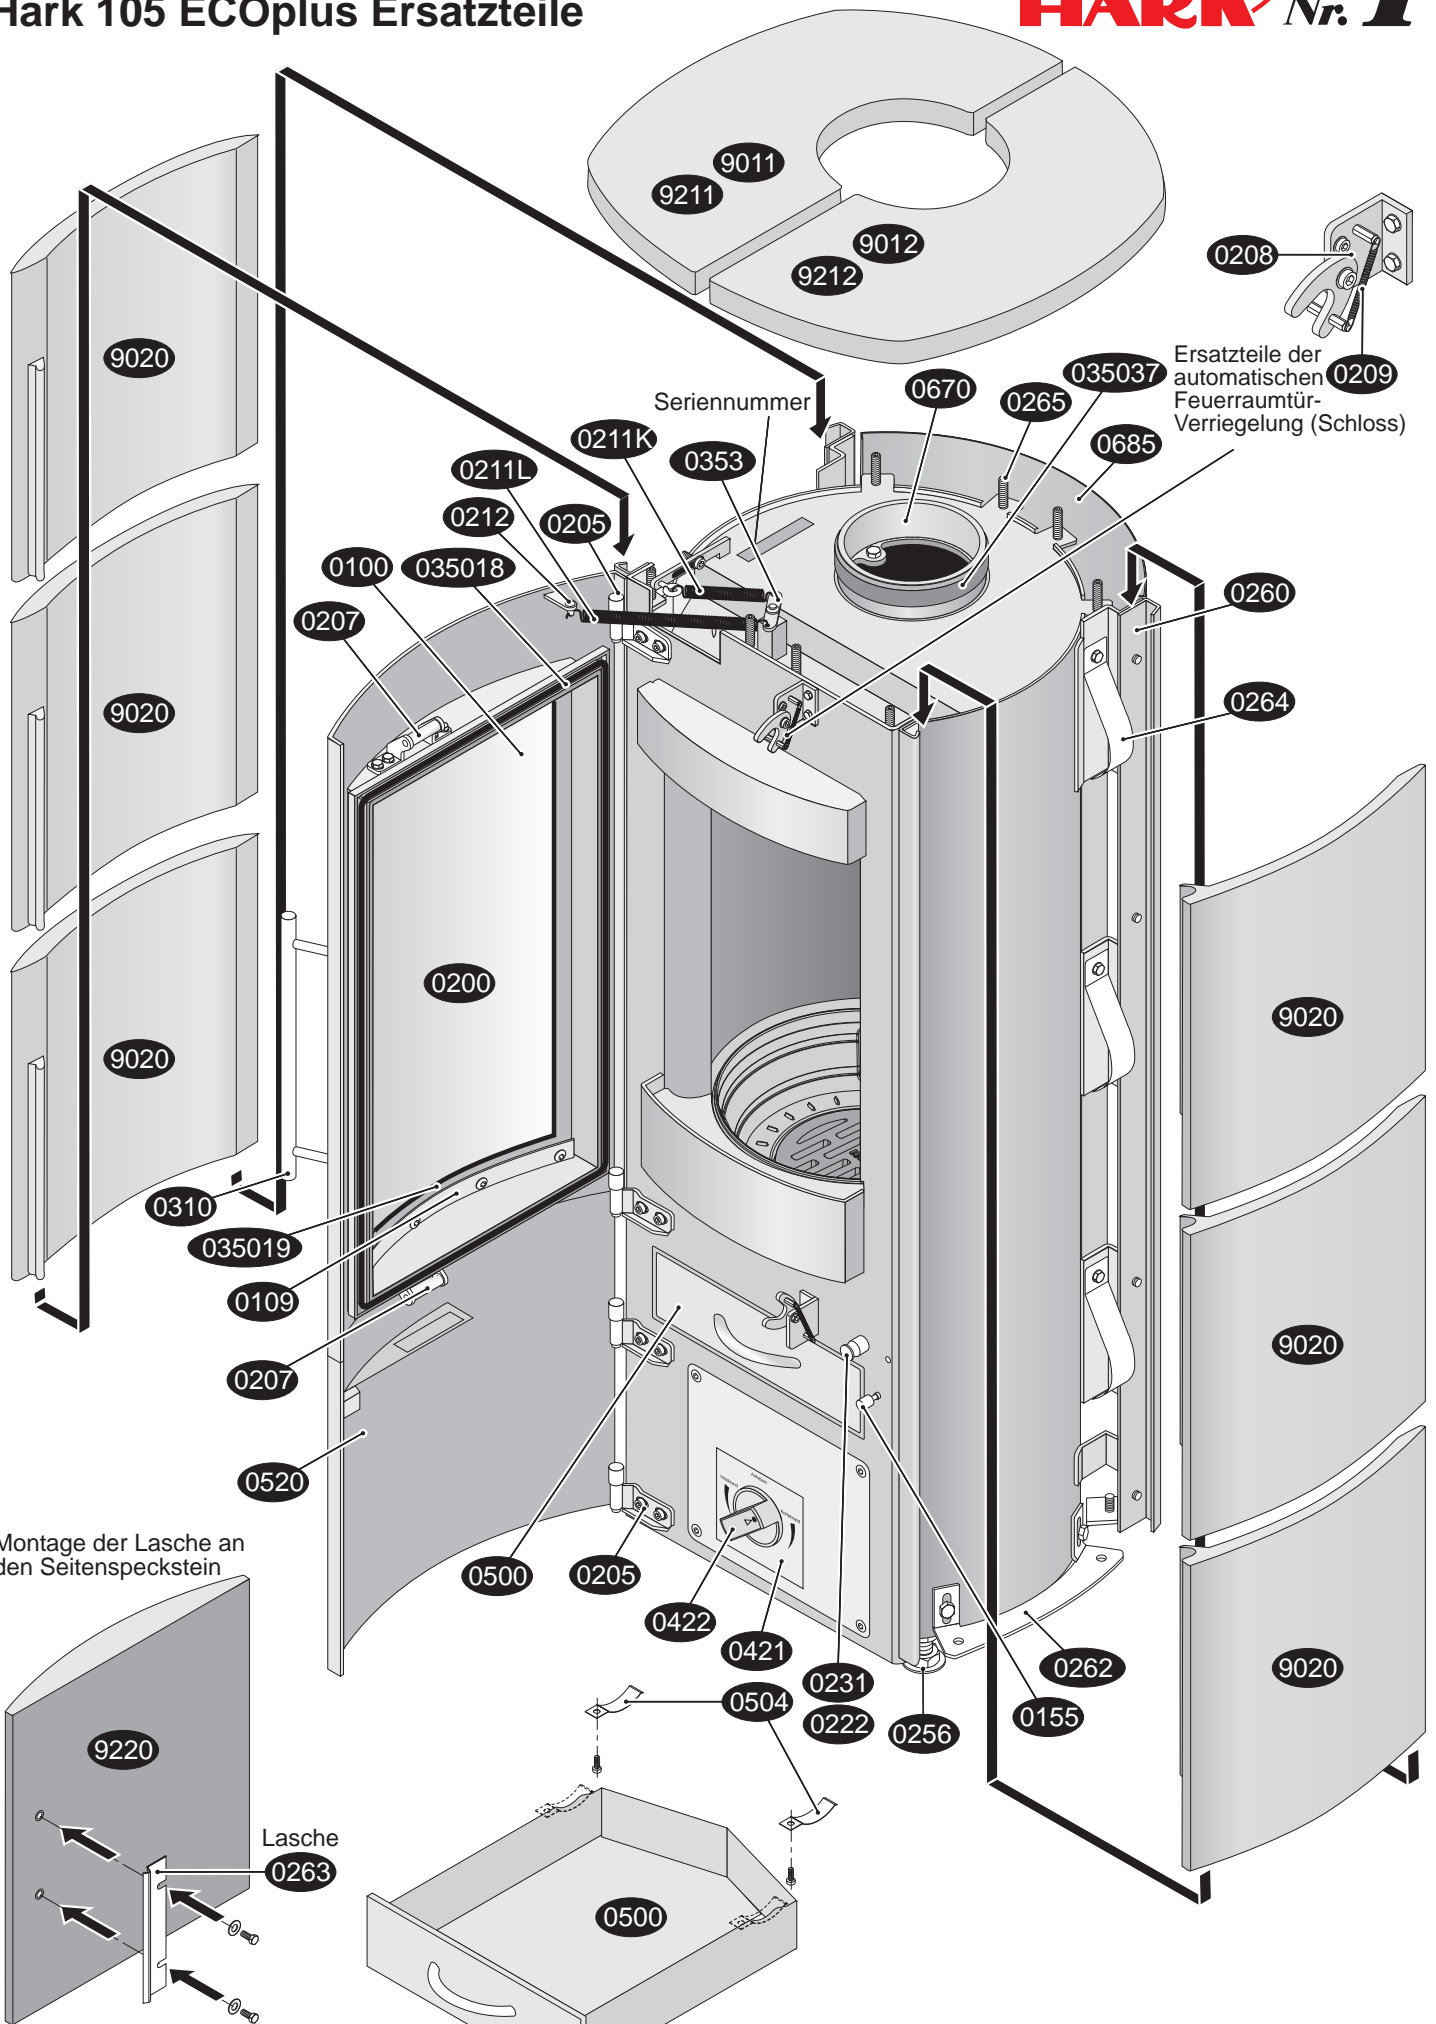

Hark 105 ECOplus Ersatzteile

Hark 105 ECOplus Ersatzteilliste

- 0100 Sichtfenster
- 0109A Halteblech für Sichtfenster (Scheibeninnenrahmen)
- 0109B Haltewinkel oben für Sichtfenster
- 0155 Magnet für Aschekastenvortür
- 0200 Feuerraumtür komplett
- 0205 Scharnier unten der Feuerraumtür
- 0205 Scharnier oben der Feuerraumtür
- 0205 Scharnier oben der Vortür
- 0205 Scharnier oben der Vortür
- 0207 Riegel-Feuerraumtür
- 0208 Feuerraumtürverriegelung (Schloss) kompl.
- 0209 Feder für Feuerraumtürverriegelung (Schloss)
- 0211K Feder der Feuerraumtür kurz
- 0211L Feder der Feuerraumtür lang
- 0212 Bolzen der Türfeder
- 0214 Scharnierbolzen
- 0220 Rüttelrost
- 0222 Gestänge für Rüttelrost
- 0223 Gussmulde
- 0231 Betätigungsknauf für Rüttelrost
- 0256 Stellfuß
- 0260 Kachel-/Steinhalteleiste
- 0262 Seitenkachel-/Stein-Höhennivellierung links/rechts
- 0263 Lasche für Seitenspecksteine
- 0264 Andruckfeder
- 0265 Gewindestift-Set
- 0310 Feuerraumtürgriff
- 035007 Dichtung Abgasstutzen/Ofenkorpus
- 035012 Dichtung für Sichtfenster/Feuerraumtür
- 035012 Dichtung Aschekasten/Ofenkorpus
- 035037 Dichtung Abgasstutzen/Rauchrohr
- 035043 Dichtung der Feuerraumtür/Ofenkorpus
- 0353 Wippe der Türfedern
- 0403 Primärluftautomat
- 0420 Teile der Verbrennungsluftsteuerung
- 0421 Skalenplatte
- 0422 Betätigungsknauf
- 0423 Schieberteller
- 0500 Aschekasten
- 0502 Bedienungswerkzeug „Kalte Hand“
- 0504 Andruckfeder für Aschekasten
- 0520 Vortür
- 0600 D Feuerraumwand hinten oben
- 0600 es Filter links/rechts
- 0600 G Feuerraumwand links hinten
- 0600 H Feuerraumwand rechts hinten
- 0600 i Feuerraumwand hinten unten links/rechts
- 0600 K Feuerraumwand rechts/links vorn
- 0600 L vorderer Einleger
- 0605 Feuerraumwand-Paket
- 0612 L Haltewinkel der linken Feuerraumwand
- 0612 R Haltewinkel der rechten Feuerraumwand
- 0615 Schamottespanner
- 0660 Heizgasumlenkplatte
- 0670 Abgasstutzen (Rauchrohrstutzen)
- 0685 Abstrahlblech
- 2001 Aufbau-DVD für Kaminöfen
- 2002 Handschuh
- 9011 Deckkachel (Obersims) links
- 9012 Deckkachel (Obersims) rechts
- 9020 Seitenkachel (links/rechts)
- 9201 Specksteinpaket
- 9211 Deckspeckstein (Obersims) links
- 9212 Deckspeckstein (Obersims) rechts
- 9220 Seitenspeckstein (links/rechts)