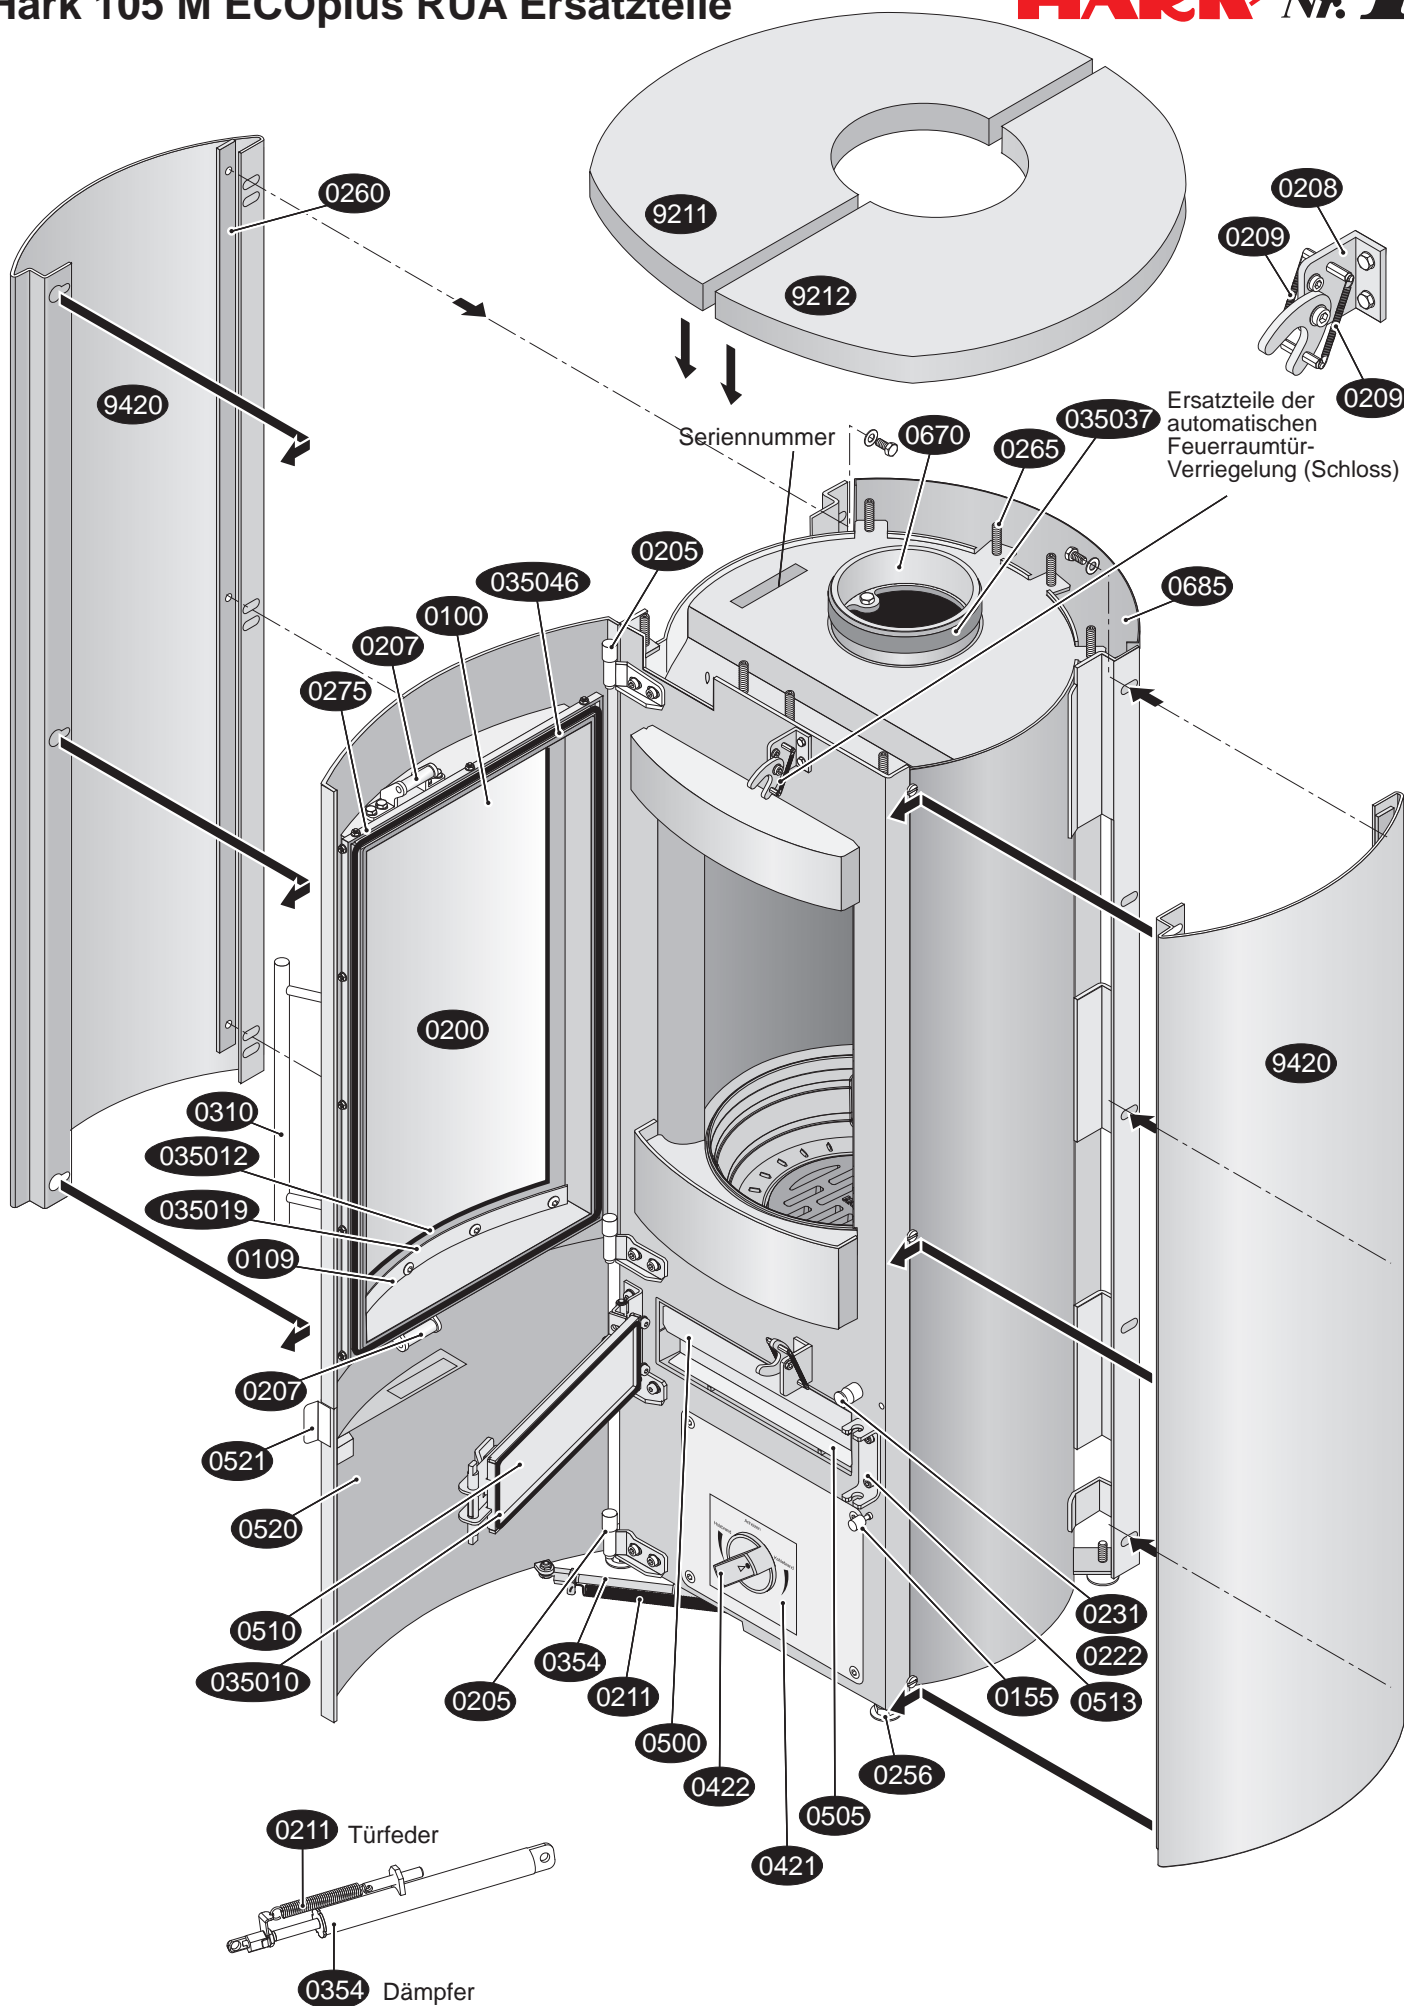

# Hark 105 M ECOplus RUA Ersatzteilliste

- 0100 Sichtfenster
- 0109A Halteblech für Sichtfenster (Scheibeninnenrahmen)
- 0109B Haltewinkel oben für Sichtfenster
- 0155 Magnet für Aschekastenvortür
- 0200 Feuerraumtür komplett
- 0205 Scharnier unten der Feuerraumtür
- 0205 Scharnier oben der Feuerraumtür
- 0205 Scharnier unten der Vortür
- 0205 Scharnier oben der Vortür
- 0207 Riegel-Feuerraumtür
- 0208 Feuerraumtürverriegelung (Schloss) kompl.
- 0209 Feder für Feuerraumtürverriegelung (Schloss)
- 0211 Türfeder
- 0214 Scharnierbolzen
- 0220 Rüttelrost
- 0222 Gestänge für Rüttelrost
- 0223 Gussmulde
- 0231 Betätigungsknauf für Rüttelrost
- 0256 Stellfuß
- 0260 Klemmleiste
- 0265 Gewindestift-Set
- 0275 Klemmleisten-Satz der Feuerraumtürdichtung
- 0310 Feuerraumtürgriff
- 035005 Dichtung Abgasstutzen/Ofenkorpus
- 035010 Dichtung Aschekastenklappe/Ofenkorpus
- 035012 Dichtung Sichtfenster/Feuerraumtür
- 035019 Dichtung Halteblech/Sichtfenster
- 035037 Dichtung Abgasstutzen/Rauchrohr
- 035046 Dichtung Feuerraumtür/Ofenkorpus
- 0354 Dämpfer kompl. (mit Feder)
- 0403 Primärluftautomat
- 0420 Teile der Verbrennungsluftsteuerung
- 0421 Skalenplatte
- 0422 Betätigungsknauf
- 0423 Schieberteller
- 0500 Aschekasten
- 0502 Bedienungswerkzeug „Kalte Hand“
- 2002 Handschuh
- 2001 Aufbau-DVD für Kaminöfen
- 0505 Aschekastendeckel
- 0510 Aschekastenklappe (innen)
- 0513 Gegenlager der Aschekastenklappe
- 0520 Aschekastenvortür
- 0521 Griff der Aschekastenvortür
- 0600 D Feuerraumwand hinten oben
- 0600 es Filter links/rechts
- 0600 G Feuerraumwand links hinten
- 0600 H Feuerraumwand rechts hinten
- 0600 I Feuerraumwand hinten unten links
- 0600 I Feuerraumwand hinten unten rechts
- 0600 K Feuerraumwand links vorn
- 0600 K Feuerraumwand rechts vorn
- 0600 L vorderer Einleger
- 0605 Feuerraumwand-Paket
- 0612 L Haltewinkel der linken Feuerraumwand
- 0612 R Haltewinkel der rechten Feuerraumwand
- 0615 Schamottespanner
- 0660 Heizgasumlenkplatte
- 0670 Abgasstutzen (Rauchrohrstutzen)
- 0685 Abstrahlblech
- 2001 Aufbau-DVD für Kaminöfen
- 2002 Handschuh
- 9201 Natursteinpaket
- 9211 Decknaturstein (Obersims) links
- 9212 Decknaturstein (Obersims) rechts
- 9420 Metall-Seitenverkleidung (links/rechts)