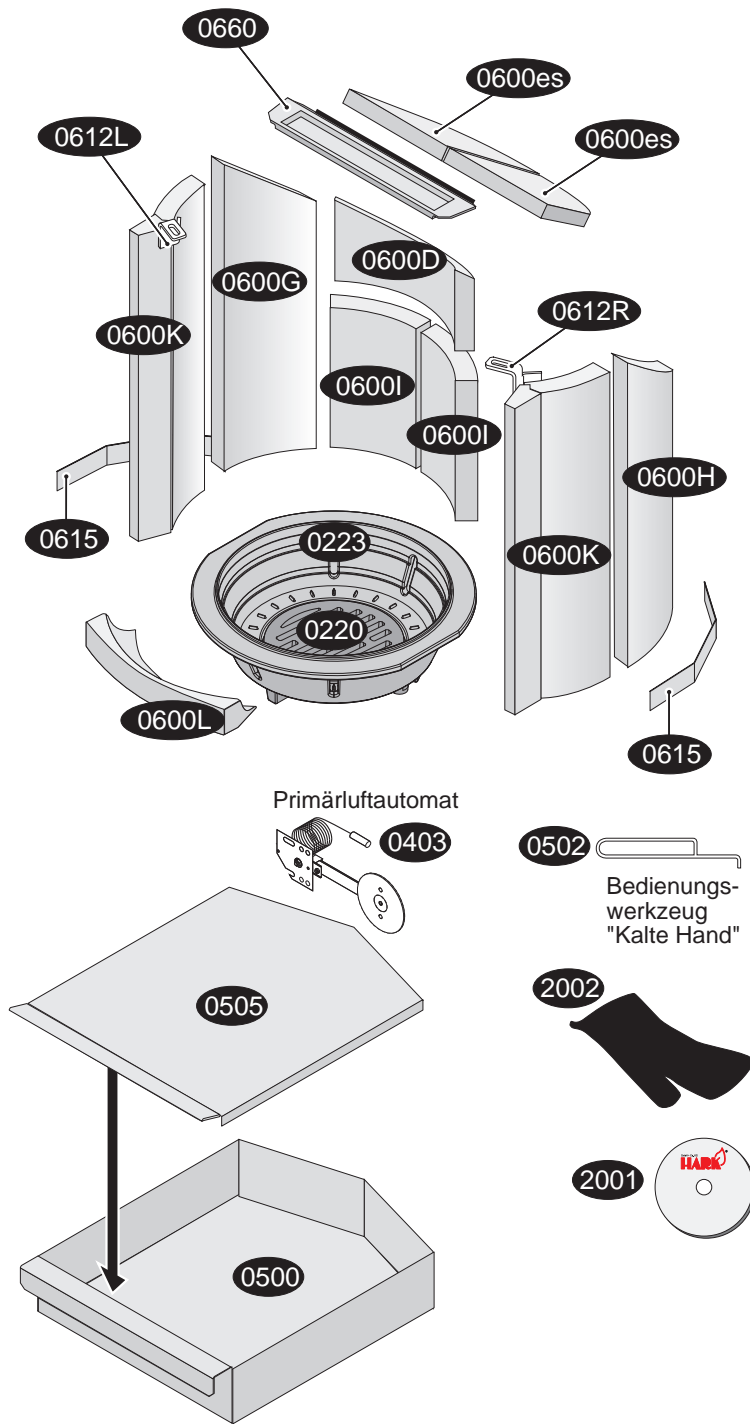

Hark 105 M ECOplus RUA Ersatzteilliste