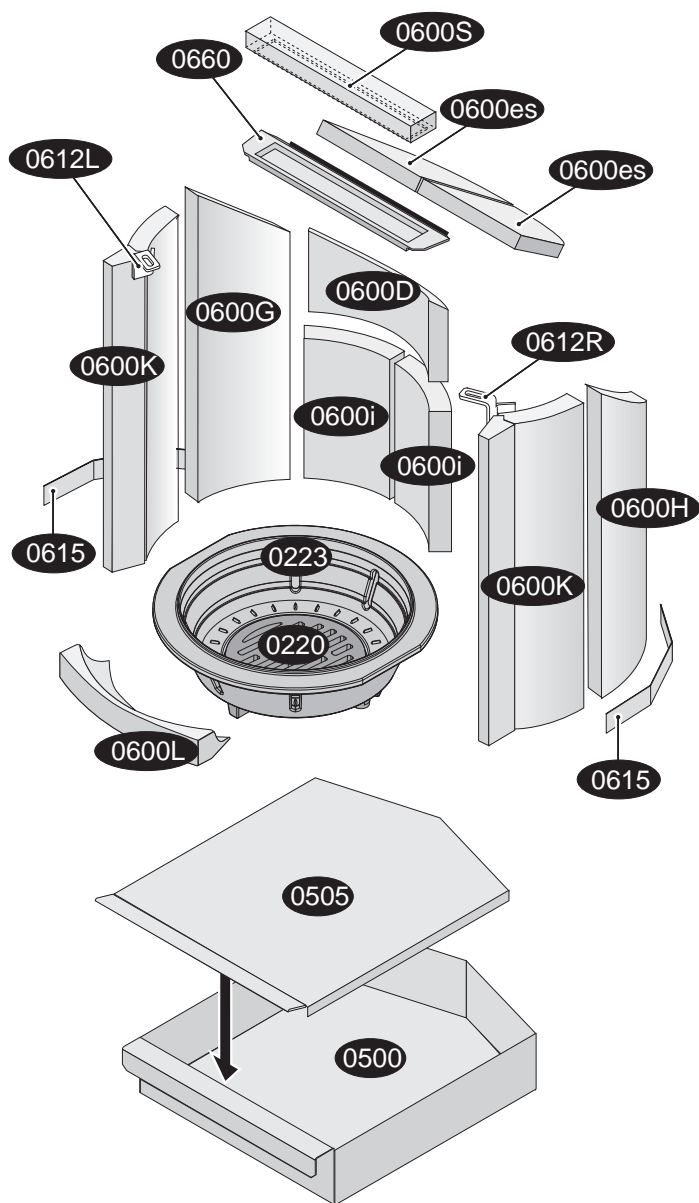

Hark 106 GT ECOplus RUA Ersatzteile

Hark 106 GT ECOplus RUA Ersatzteilliste

- 0100 Sichtfenster
- 0109A Halteblech für Sichtfenster (Scheibeninnenrahmen)
- 0109B Haltewinkel oben für Sichtfenster
- 0155 Magnet für Aschekastenvortür
- 0200 Feuerraumtür komplett
- 0205 Scharnier unten der Feuerraumtür
- 0205 Scharnier oben der Feuerraumtür
- 0205 Scharnier unten der Vortür
- 0205 Scharnier oben der Vortür
- 0207 Riegel-Feuerraumtür
- 0208 Feuerraumtürverriegelung (Schloss) komplett
- 0209 Feder für Feuerraumtürverriegelung (Schloss)
- 0220 Rüttelrost
- 0222 Gestänge für Rüttelrost
- 0223 Gussmulde
- 0231 Betätigungsknauf für Rüttelrost
- 0256 Stellfuß mit Gummiteller
- 0260 Kachel-/Steinhalteleiste
- 0262 Seitenkachel-/Stein-Höhennivellierung links/rechts
- 0263 Lasche für Seitenspecksteine
- 0264 Andruckfeder
- 0265 Gewindestift-Set
- 0310 Feuerraumtürgriff
- 035007 Dichtung Abgasstutzen/Ofenkorpus
- 035010 Dichtung Aschekastenklappe/Ofenkorpus
- 035012 Dichtung Sichtfenster/Feuerraumtür
- 035019 Dichtung Halteblech/Sichtfenster
- 035030 Dichtung Feuerraumtür/Ofenkorpus
- 035037 Dichtung Abgasstutzen/Rauchrohr
- 0353 Wippe der Türfedern
- 0403 Primärluftautomat
- 0420 Teile der Verbrennungsluftsteuerung
- 0421 Skala
- 0422 Betätigungsknauf
- 0423 Schieberrteller
- 0500 Aschekasten
- 0502 Bedienungswerkzeug „Kalte Hand“
- 0504 Andruckfeder für Aschekasten
- 0510 Aschekastenklappe (innen)
- 0505 Aschekastendeckel
- 0513 Gegenlager der Aschekastenklappe
- 0520 Vortür
- 0521 Griff der Vortür
- 0600 D Feuerraumwand hinten oben
- 0600 es Filter links/rechts
- 0600 G Feuerraumwand links hinten
- 0600 H Feuerraumwand rechts hinten
- 0600 i Feuerraumwand hinten unten links/rechts
- 0600 K Feuerraumwand links/rechts vorn
- 0600 L vorderer Einleger
- 0600 S Einleger für Heizgasumlenkplatte
- 0605 Feuerraumwand-Paket
- 0612 L Haltewinkel der linken Feuerraumwand
- 0612 R Haltewinkel der rechten Feuerraumwand
- 0615 Schamottespanner
- 0660 Heizgasumlenkplatte
- 0670 Abgasstutzen (Rauchrohrstutzen)
- 0685 Abstrahlblech
- 0705 Frontblende oben
- 2001 Aufbau-DVD für Kaminöfen
- 2002 Handschuh
- 9011 Deckkachel (Obersims) links
- 9012 Deckkachel (Obersims) rechts
- 9020 Seitenkachel (links/rechts)
- 9201 Specksteinpaket
- 9211 Deckspeckstein (Obersims) links
- 9212 Deckspeckstein (Obersims) rechts
- 9220 Seitenspeckstein (links/rechts)