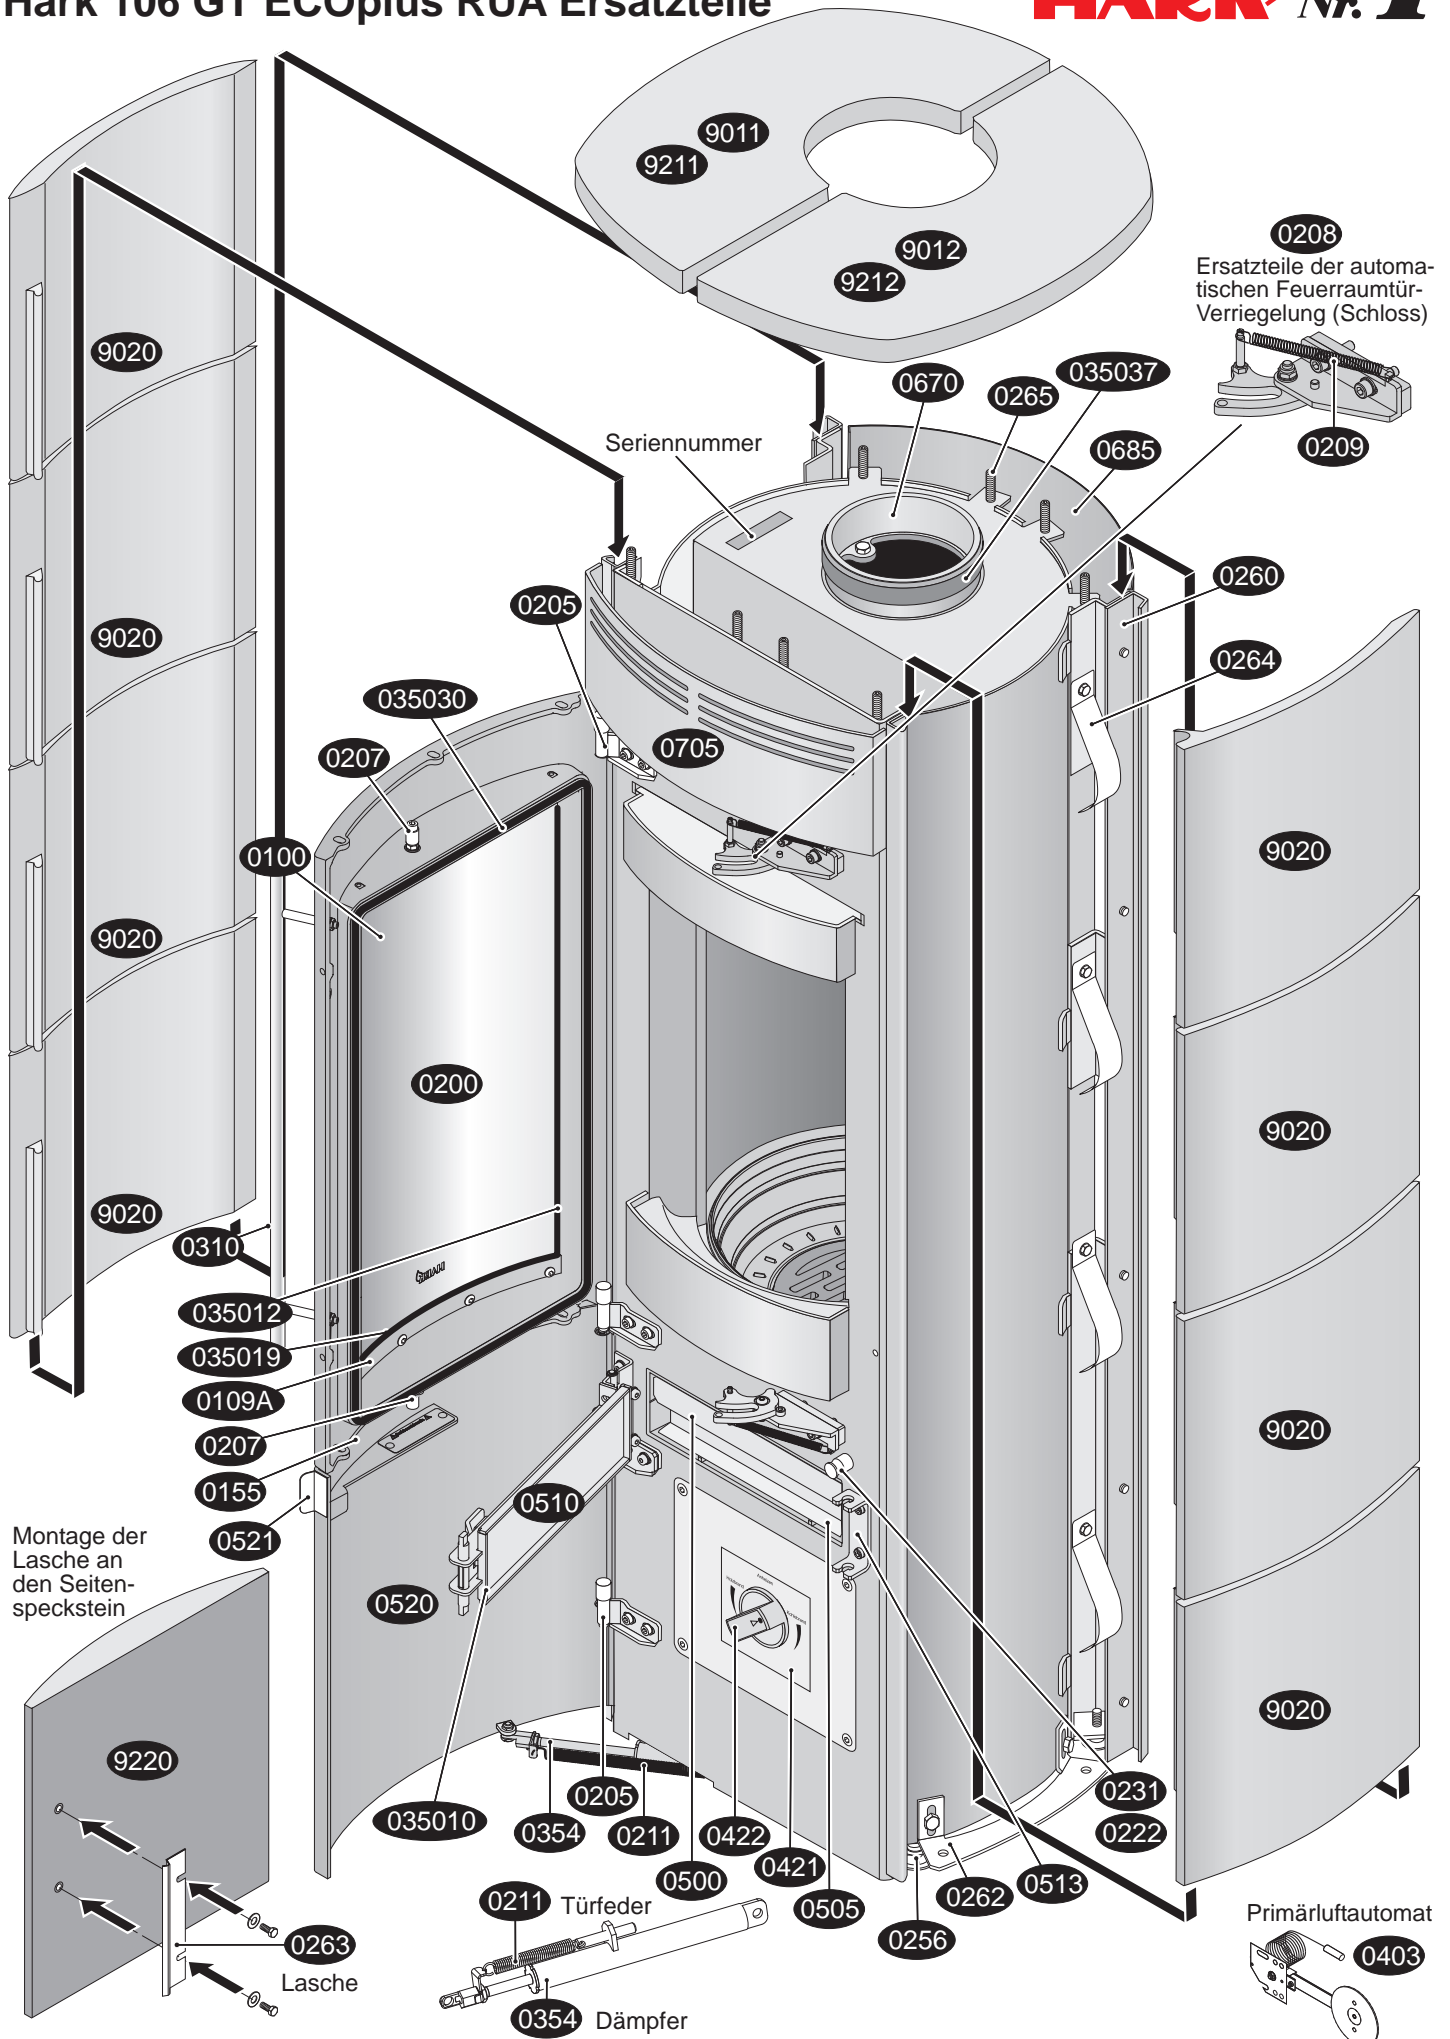

Hark 106 GT ECOplus RUA Ersatzteile

Hark 106 GT ECOplus RUA Ersatzteilliste

- 0100 Sichtfenster
- 0109A Halteblech für Sichtfenster (Scheibeninnenrahmen)
- 0109B Haltewinkel oben für Sichtfenster
- 0155 Magnet für Aschekastenvortür
- 0200 Feuerraumtür komplett
- 0205 Scharnier unten der Feuerraumtür
- 0205 Scharnier oben der Feuerraumtür
- 0205 Scharnier unten der Vortür
- 0205 Scharnier oben der Vortür
- 0207 Riegel-Feuerraumtür
- 0208 Feuerraumtürverriegelung (Schloss) komplett
- 0209 Feder für Feuerraumtürverriegelung (Schloss)
- 0220 Rüttelrost
- 0222 Gestänge für Rüttelrost
- 0223 Gussmulde
- 0231 Betätigungsknauf für Rüttelrost
- 0256 Stellfuß mit Gummiteller
- 0260 Kachel-/Steinhalteleiste
- 0262 Seitenkachel-/Stein-Höhennivellierung links/rechts
- 0263 Lasche für Seitenspecksteine
- 0264 Andruckfeder
- 0265 Gewindestift-Set
- 0310 Feuerraumtürgriff
- 035007 Dichtung Abgasstutzen/Ofenkorpus
- 035010 Dichtung Aschekastenklappe/Ofenkorpus
- 035012 Dichtung Sichtfenster/Feuerraumtür
- 035019 Dichtung Halteblech/Sichtfenster
- 035030 Dichtung Feuerraumtür/Ofenkorpus
- 035037 Dichtung Abgasstutzen/Rauchrohr
- 0353 Wippe der Türfedern
- 0403 Primärluftautomat
- 0420 Teile der Verbrennungsluftsteuerung
- 0421 Skala
- 0422 Betätigungsknauf
- 0423 Schieberrteller
- 0500 Aschekasten
- 0502 Bedienungswerkzeug „Kalte Hand“
- 0504 Andruckfeder für Aschekasten
- 0510 Aschekastenklappe (innen)
- 0505 Aschekastendeckel
- 0513 Gegenlager der Aschekastenklappe
- 0520 Vortür
- 0521 Griff der Vortür
- 0600 D Feuerraumwand hinten oben
- 0600 es Filter links/rechts
- 0600 G Feuerraumwand links hinten
- 0600 H Feuerraumwand rechts hinten
- 0600 i Feuerraumwand hinten unten links/rechts
- 0600 K Feuerraumwand links/rechts vorn
- 0600 L vorderer Einleger
- 0600 S Einleger für Heizgasumlenkplatte
- 0605 Feuerraumwand-Paket
- 0612 L Haltewinkel der linken Feuerraumwand
- 0612 R Haltewinkel der rechten Feuerraumwand
- 0615 Schamottespanner
- 0660 Heizgasumlenkplatte
- 0670 Abgasstutzen (Rauchrohrstutzen)
- 0685 Abstrahlblech
- 0705 Frontblende oben
- 2001 Aufbau-DVD für Kaminöfen
- 2002 Handschuh
- 9011 Deckkachel (Obersims) links
- 9012 Deckkachel (Obersims) rechts
- 9020 Seitenkachel (links/rechts)
- 9201 Specksteinpaket
- 9211 Deckspeckstein (Obersims) links
- 9212 Deckspeckstein (Obersims) rechts
- 9220 Seitenspeckstein (links/rechts)