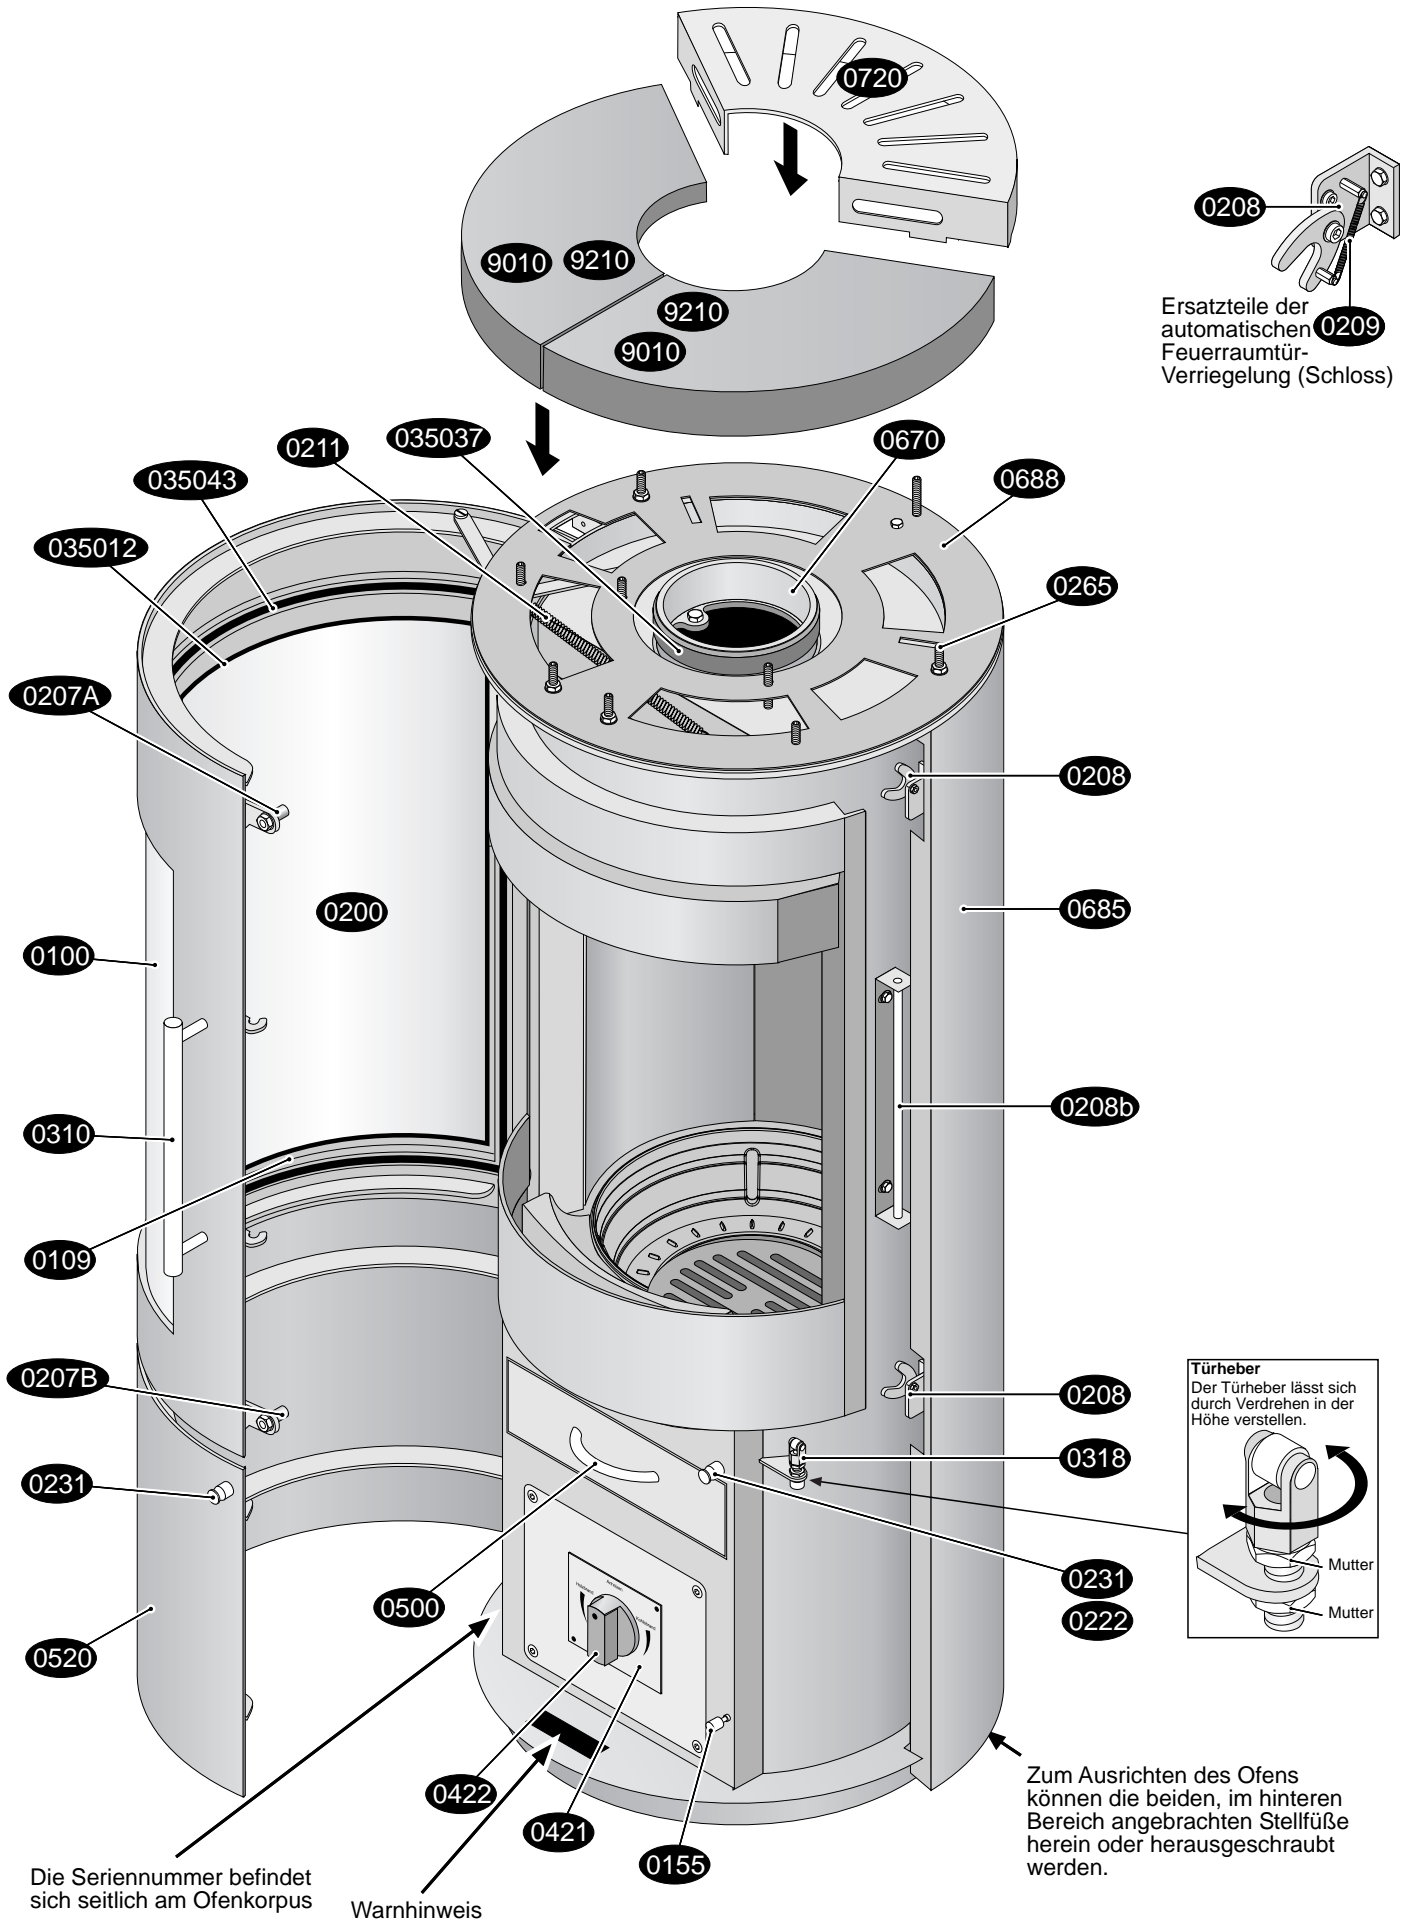

Hark 110 ECOplus Ersatzteilliste

Hark 110 ECOplus Ersatzteilliste

- 0100 Sichtfenster
- 0109 Halblech für Sichtfenster (Scheibeninnenrahmen)
- 0155 Magnet für Aschekastenvortür
- 0200 Feuerraumtür komplett
- 0205 Scharnier unten der Feuerraumtür
- 0205 Scharnier oben der Feuerraumtür
- 0207A Riegel-Feuerraumtür oben
- 0207B Riegel-Feuerraumtür unten
- 0208 Feuerraumtürverriegelung (Schloss) kompl.
- 0208b Gegenlager
- 0209 Feder für Feuerraumtürverriegelung (Schloss)
- 0211 Feder (Bauart A1)t
- 0220 Rüttelrost
- 0222 Gestänge für Rüttelrost
- 0223 Gussmulde
- 0231 Betätigungsknopf für Rüttelrost
- 0231 Griff Aschekastenvortür
- 0256 Stellfuß
- 0265 Gewindestift-Set
- 0310 Feuerraumtürgriff
- 0318 Türheber
- 035007 Dichtung Abgasstutzen/Ofenkörper
- 035012 Dichtung Sichtfenster/Feuerraumtür
- 035012 Dichtung Aschekasten/Ofenkörper
- 035012 Dichtung Sichtfenster/Scheibenhalterung (Halblech für Sichtfenster)
- 035037 Dichtung Abgasstutzen/Rauchrohr
- 035043 Dichtung Feuerraumtür/Ofenkörper
- 0403 Primärluftautomat
- 0420 Teile der Verbrennungsluftsteuerung
- 0421 Skala
- 0422 Bedienknopf
- 0423 Schieberteller
- 0500 Aschekasten
- 0502 Bedienungswerkzeug „Kalte Hand“
- 0504 Andruckfeder für Aschekasten
- 0520 Vortür
- 0522 Scharnier unten der Vortür
- 0522 Scharnier oben der Vortür
- 0600 es Filter links/rechts
- 0600 d Feuerraumwand hinten oben
- 0600 i Feuerraumwand hinten unten links/rechts
- 0600 m Feuerraumboden vorne links
- 0600 n Feuerraumboden vorne rechts
- 0600 p Feuerraumwand links
- 0600 q Feuerraumwand rechts
- 0600 s Einleger Heizgasumlenkplatte
- 0605 Feuerraumwand-Paket
- 0615 Schamottespanner
- 0660 Heizgasumlenkplatte
- 0670 Abgasstutzen (Rauchrohrstutzen)
- 0685 Konvektionsluftmantel
- 0688 Auflageplatte Deckverkleidung
- 0720 Deckplatte
- 2001 Aufbau-DVD für Kaminöfen
- 2002 Handschuh
- 9010 Deckkachel (Obersims) links
- 9010 Deckkachel (Obersims) rechts
- 9210 Deckspeckstein (Obersims) links
- 9210 Deckspeckstein (Obersims) rechts