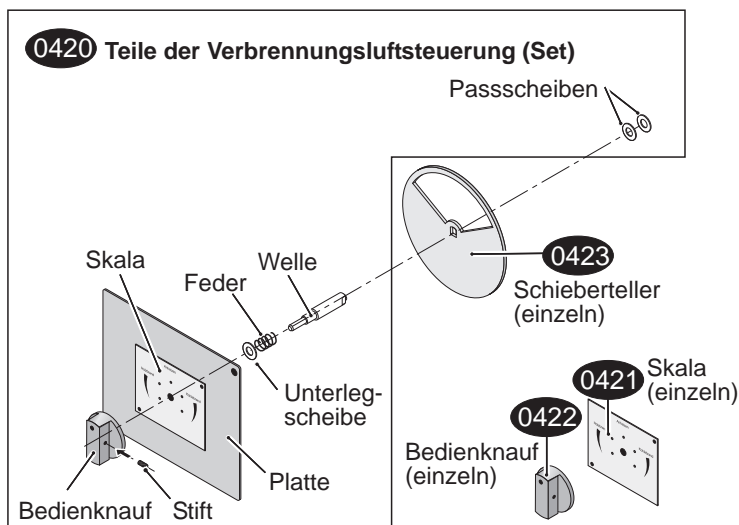

# Hark 119 ECOplus RUA Ersatzteilliste

- 0100 Sichtfenster
- 0109 A Halterung für Sichtfenster oben
- 0109 A Halterung für Glasfront der Vortür oben
- 0109 B Halterung für Sichtfenster unten
- 0109 B Halterung für Glasfront der Vortür unten
- 0112 Glasfront Aschekasenvortür
- 0155 Magnet Feuerraumtür/Aschekastenvortür
- 0200 Feuerraumtür komplett
- 0205 Scharnier unten der Feuerraumtür
- 0205 Scharnier oben der Feuerraumtür
- 0205 Scharnier unten der Vortür
- 0205 Scharnier oben der Vortür
- 0207 Riegel-Feuerraumtür
- 0208 Feuerraumt Türverriegelung (Schloss) kompl.
- 0209 Feder für Feuerraumt Türverriegelung (Schloss)
- 0211 Feder der Feuerraumt Tür
- 0220 Rüttelrost
- 0222 Gestänge für Rüttelrost
- 0223 Gussmulde
- 0231 Betätigungsknauf für Rüttelrost
- 0256 Stellfuß
- 0260 Klemmleiste
- 0265 Gewindestift-Set
- 0275 Klemmleisten-Satz der Feuerraumtürdichtung
- 0310 Feuerraumtürgriff
- 0350 07 Dichtung Abgasstutzen/Ofenkorpus
- 0350 10 Dichtung Aschekastenvortür/Ofenkorpus
- 0350 12 Dichtung Sichtfenster/Feuerraumtürblatt
- 0350 12 Dichtung Sichtfenster/Feuerraumtürblatt oben, unten
- 0350 12 Glasfront/Aschekastenvortür oben, unten
- 0350 12 Dichtung Sichtfenster/obere Halterung
- 0350 12 Dichtung Sichtfenster/untere Halterung
- 0350 37 Dichtung Abgasstutzen/Rauchrohr
- 0350 46 Dichtung der Feuerraumtür/Ofenkorpus
- 0354 Dämpfer kompl. (mit Feder)
- 0420 Teile der Verbrennungsluftsteuerung
- 0403 Primärluftautomat
- 0421 Skalenplatte
- 0422 Betätigungsknauf
- 0423 Schieberteller
- 0500 Aschekasten
- 0502 Bedienungswerkzeug „Kalte Hand“
- 0505 Aschekastendeckel
- 0510 Aschekastenvortür
- 0513 Gegenlager der Aschekastenvortür
- 0520 Aschekastenvortür
- 0521 Griff Aschekastenvortür
- 0600 D Feuerraumwand hinten oben
- 0600 es Filter links/rechts
- 0600 G Feuerraumwand links hinten
- 0600 H Feuerraumwand rechts hinten
- 0600 I Feuerraumwand hinten unten links/rechts
- 0600 K Feuerraumwand links/rechts vorn
- 0600 L vorderer Einleger
- 0605 Feuerraumwand-Paket
- 0612 L Haltewinkel der linken Feuerraumwand
- 0612 R Haltewinkel der rechten Feuerraumwand
- 0615 Schamottespanner
- 0660 Heizgasumlenkplatte
- 0670 Abgasstutzen (Rauchrohrstutzen)
- 0685 Abstrahlblech hinten
- 0685 Abstrahlblech innen
- 2001 Aufbau-DVD für Kaminöfen
- 2002 Handschuh
- 9211 Decknaturstein (Obersims) links
- 9212 Decknaturstein (Obersims) rechts
- 9420 Metall-Seitenverkleidung (links/rechts)