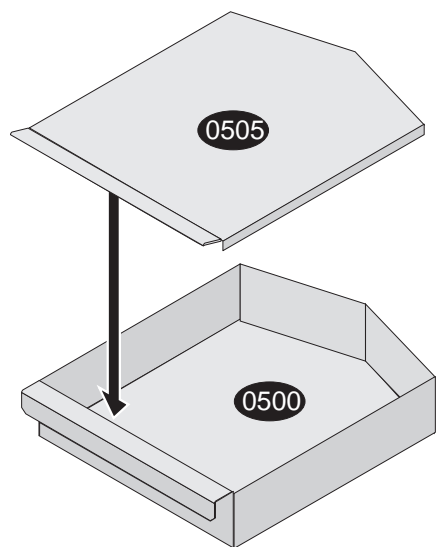

# Hark 119 ECOplus RUA Ersatzteilliste

- 0100 Sichtfenster
- 0109 A Halterung für Sichtfenster oben
- 0109 A Halterung für Glasfront der Vortür oben
- 0109 B Halterung für Sichtfenster unten
- 0109 B Halterung für Glasfront der Vortür unten
- 0112 Glasfront Aschekasenvortür
- 0155 Magnet Feuerraumtür/Aschekastenvortür
- 0200 Feuerraumtür komplett
- 0205 Scharnier unten der Feuerraumtür
- 0205 Scharnier oben der Feuerraumtür
- 0205 Scharnier unten der Vortür
- 0205 Scharnier oben der Vortür
- 0207 Riegel-Feuerraumtür
- 0208 Feuerraumt Türverriegelung (Schloss) kompl.
- 0209 Feder für Feuerraumt Türverriegelung (Schloss)
- 0211 Feder der Feuerraumt Tür
- 0220 Rüttelrost
- 0222 Gestänge für Rüttelrost
- 0223 Gussmulde
- 0231 Betätigungsknauf für Rüttelrost
- 0256 Stellfuß
- 0260 Klemmleiste
- 0265 Gewindestift-Set
- 0275 Klemmleisten-Satz der Feuerraumtürdichtung
- 0310 Feuerraumtürgriff
- 0350 07 Dichtung Abgasstutzen/Ofenkorpus
- 0350 10 Dichtung Aschekastenvortür/Ofenkorpus
- 0350 12 Dichtung Sichtfenster/Feuerraumtürblatt
- 0350 12 Dichtung Sichtfenster/Feuerraumtürblatt oben, unten
- 0350 12 Glasfront/Aschekastenvortür oben, unten
- 0350 12 Dichtung Sichtfenster/obere Halterung
- 0350 12 Dichtung Sichtfenster/untere Halterung
- 0350 37 Dichtung Abgasstutzen/Rauchrohr
- 0350 46 Dichtung der Feuerraumtür/Ofenkorpus
- 0354 Dämpfer kompl. (mit Feder)
- 0420 Teile der Verbrennungsluftsteuerung
- 0403 Primärluftautomat
- 0421 Skalenplatte
- 0422 Betätigungsknauf
- 0423 Schieberteller
- 0500 Aschekasten
- 0502 Bedienungswerkzeug „Kalte Hand“
- 0505 Aschekastendeckel
- 0510 Aschekastenvortür
- 0513 Gegenlager der Aschekastenvortür
- 0520 Aschekastenvortür
- 0521 Griff Aschekastenvortür
- 0600 D Feuerraumwand hinten oben
- 0600 es Filter links/rechts
- 0600 G Feuerraumwand links hinten
- 0600 H Feuerraumwand rechts hinten
- 0600 I Feuerraumwand hinten unten links/rechts
- 0600 K Feuerraumwand links/rechts vorn
- 0600 L vorderer Einleger
- 0605 Feuerraumwand-Paket
- 0612 L Haltewinkel der linken Feuerraumwand
- 0612 R Haltewinkel der rechten Feuerraumwand
- 0615 Schamottespanner
- 0660 Heizgasumlenkplatte
- 0670 Abgasstutzen (Rauchrohrstutzen)
- 0685 Abstrahlblech hinten
- 0685 Abstrahlblech innen
- 2001 Aufbau-DVD für Kaminöfen
- 2002 Handschuh
- 9211 Decknaturstein (Obersims) links
- 9212 Decknaturstein (Obersims) rechts
- 9420 Metall-Seitenverkleidung (links/rechts)