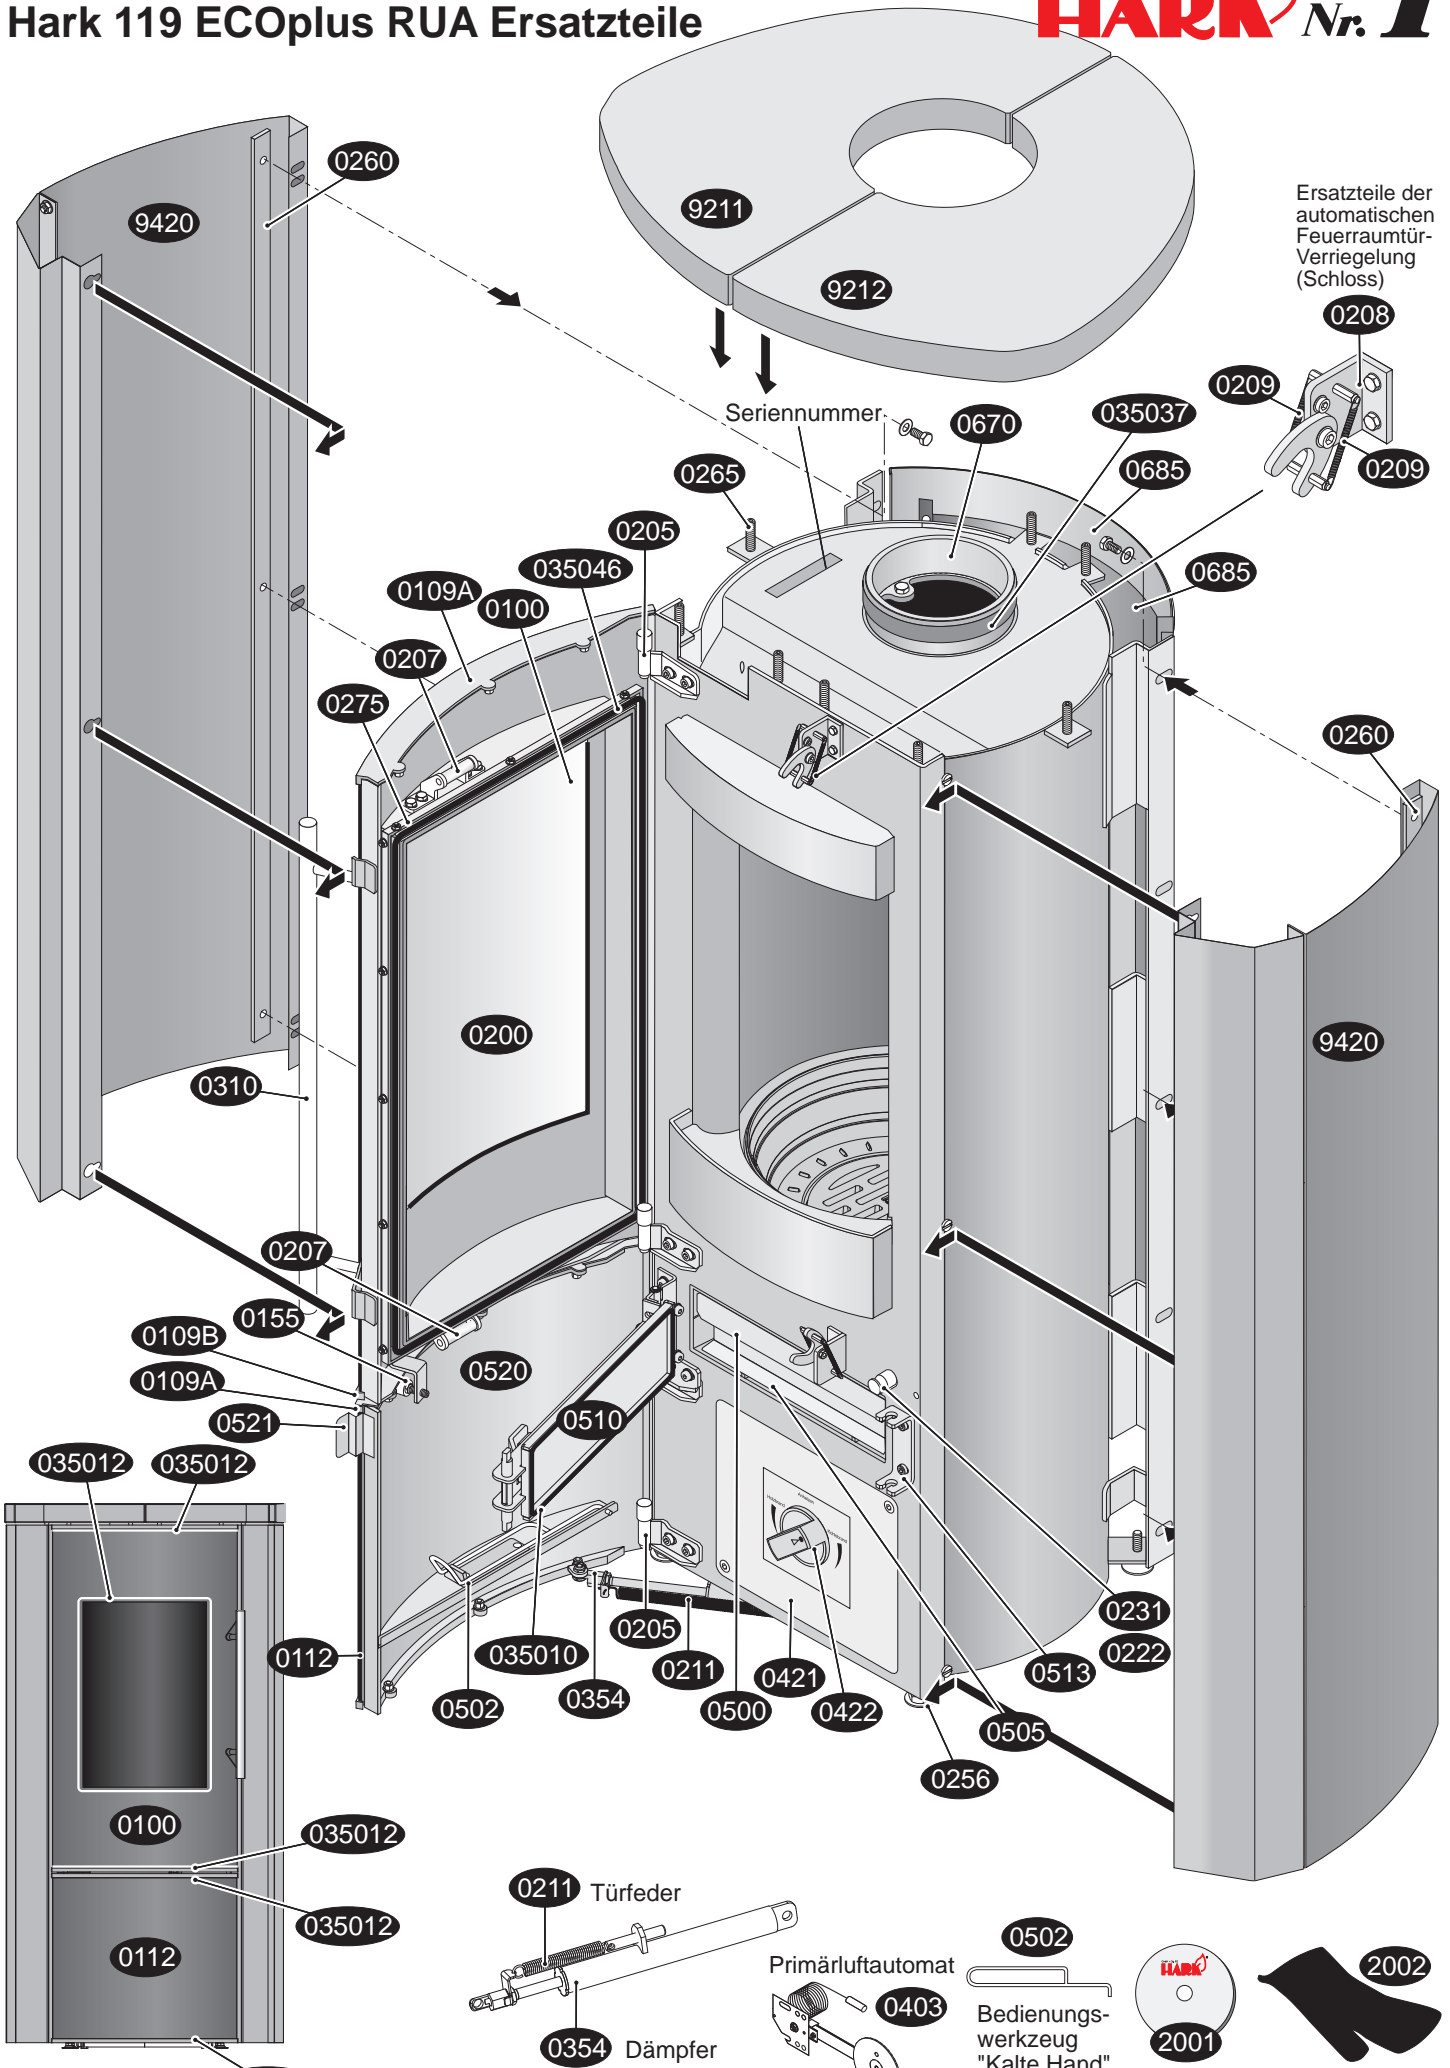

# Hark 119 ECOplus RUA Ersatzteilliste

- 0100 Sichtfenster
- 0109 A Halterung für Sichtfenster oben
- 0109 A Halterung für Glasfront der Vortür oben
- 0109 B Halterung für Sichtfenster unten
- 0109 B Halterung für Glasfront der Vortür unten
- 0112 Glasfront Aschekasenvortür
- 0155 Magnet Feuerraumtür/Aschekastenvortür
- 0200 Feuerraumtür komplett
- 0205 Scharnier unten der Feuerraumtür
- 0205 Scharnier oben der Feuerraumtür
- 0205 Scharnier unten der Vortür
- 0205 Scharnier oben der Vortür
- 0207 Riegel-Feuerraumtür
- 0208 Feuerraumt Türverriegelung (Schloss) kompl.
- 0209 Feder für Feuerraumt Türverriegelung (Schloss)
- 0211 Feder der Feuerraumt Tür
- 0220 Rüttelrost
- 0222 Gestänge für Rüttelrost
- 0223 Gussmulde
- 0231 Betätigungsknauf für Rüttelrost
- 0256 Stellfuß
- 0260 Klemmleiste
- 0265 Gewindestift-Set
- 0275 Klemmleisten-Satz der Feuerraumtürdichtung
- 0310 Feuerraumtürgriff
- 0350 07 Dichtung Abgasstutzen/Ofenkorpus
- 0350 10 Dichtung Aschekastenvortür/Ofenkorpus
- 0350 12 Dichtung Sichtfenster/Feuerraumtürblatt
- 0350 12 Dichtung Sichtfenster/Feuerraumtürblatt oben, unten
- 0350 12 Glasfront/Aschekastenvortür oben, unten
- 0350 12 Dichtung Sichtfenster/obere Halterung
- 0350 12 Dichtung Sichtfenster/untere Halterung
- 0350 37 Dichtung Abgasstutzen/Rauchrohr
- 0350 46 Dichtung der Feuerraumtür/Ofenkorpus
- 0354 Dämpfer kompl. (mit Feder)
- 0420 Teile der Verbrennungsluftsteuerung
- 0403 Primärluftautomat
- 0421 Skalenplatte
- 0422 Betätigungsknauf
- 0423 Schieberteller
- 0500 Aschekasten
- 0502 Bedienungswerkzeug „Kalte Hand“
- 0505 Aschekastendeckel
- 0510 Aschekastenvortür
- 0513 Gegenlager der Aschekastenvortür
- 0520 Aschekastenvortür
- 0521 Griff Aschekastenvortür
- 0600 D Feuerraumwand hinten oben
- 0600 es Filter links/rechts
- 0600 G Feuerraumwand links hinten
- 0600 H Feuerraumwand rechts hinten
- 0600 I Feuerraumwand hinten unten links/rechts
- 0600 K Feuerraumwand links/rechts vorn
- 0600 L vorderer Einleger
- 0605 Feuerraumwand-Paket
- 0612 L Haltewinkel der linken Feuerraumwand
- 0612 R Haltewinkel der rechten Feuerraumwand
- 0615 Schamottespanner
- 0660 Heizgasumlenkplatte
- 0670 Abgasstutzen (Rauchrohrstutzen)
- 0685 Abstrahlblech hinten
- 0685 Abstrahlblech innen
- 2001 Aufbau-DVD für Kaminöfen
- 2002 Handschuh
- 9211 Decknaturstein (Obersims) links
- 9212 Decknaturstein (Obersims) rechts
- 9420 Metall-Seitenverkleidung (links/rechts)