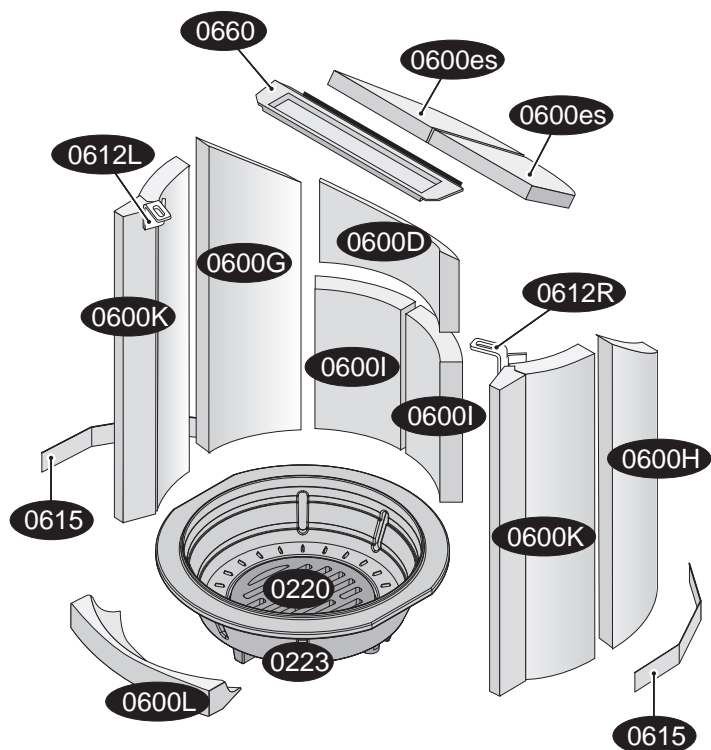

# Hark 119 ECOplus RUA Ersatzteilliste

- 0100 Sichtfenster
- 0109 A Halterung für Sichtfenster oben
- 0109 A Halterung für Glasfront der Vortür oben
- 0109 B Halterung für Sichtfenster unten
- 0109 B Halterung für Glasfront der Vortür unten
- 0112 Glasfront Aschekasenvortür
- 0155 Magnet Feuerraumtür/Aschekastenvortür
- 0200 Feuerraumtür komplett
- 0205 Scharnier unten der Feuerraumtür
- 0205 Scharnier oben der Feuerraumtür
- 0205 Scharnier unten der Vortür
- 0205 Scharnier oben der Vortür
- 0207 Riegel-Feuerraumtür
- 0208 Feuerraumt Türverriegelung (Schloss) kompl.
- 0209 Feder für Feuerraumt Türverriegelung (Schloss)
- 0211 Feder der Feuerraumt Tür
- 0220 Rüttelrost
- 0222 Gestänge für Rüttelrost
- 0223 Gussmulde
- 0231 Betätigungsknauf für Rüttelrost
- 0256 Stellfuß
- 0260 Klemmleiste
- 0265 Gewindestift-Set
- 0275 Klemmleisten-Satz der Feuerraumtürdichtung
- 0310 Feuerraumtürgriff
- 0350 07 Dichtung Abgasstutzen/Ofenkorpus
- 0350 10 Dichtung Aschekastenvortür/Ofenkorpus
- 0350 12 Dichtung Sichtfenster/Feuerraumtürblatt
- 0350 12 Dichtung Sichtfenster/Feuerraumtürblatt oben, unten
- 0350 12 Glasfront/Aschekastenvortür oben, unten
- 0350 12 Dichtung Sichtfenster/obere Halterung
- 0350 12 Dichtung Sichtfenster/untere Halterung
- 0350 37 Dichtung Abgasstutzen/Rauchrohr
- 0350 46 Dichtung der Feuerraumtür/Ofenkorpus
- 0354 Dämpfer kompl. (mit Feder)
- 0420 Teile der Verbrennungsluftsteuerung
- 0403 Primärluftautomat
- 0421 Skalenplatte
- 0422 Betätigungsknauf
- 0423 Schieberteller
- 0500 Aschekasten
- 0502 Bedienungswerkzeug „Kalte Hand“
- 0505 Aschekastendeckel
- 0510 Aschekastenvortür
- 0513 Gegenlager der Aschekastenvortür
- 0520 Aschekastenvortür
- 0521 Griff Aschekastenvortür
- 0600 D Feuerraumwand hinten oben
- 0600 es Filter links/rechts
- 0600 G Feuerraumwand links hinten
- 0600 H Feuerraumwand rechts hinten
- 0600 I Feuerraumwand hinten unten links/rechts
- 0600 K Feuerraumwand links/rechts vorn
- 0600 L vorderer Einleger
- 0605 Feuerraumwand-Paket
- 0612 L Haltewinkel der linken Feuerraumwand
- 0612 R Haltewinkel der rechten Feuerraumwand
- 0615 Schamottespanner
- 0660 Heizgasumlenkplatte
- 0670 Abgasstutzen (Rauchrohrstutzen)
- 0685 Abstrahlblech hinten
- 0685 Abstrahlblech innen
- 2001 Aufbau-DVD für Kaminöfen
- 2002 Handschuh
- 9211 Decknaturstein (Obersims) links
- 9212 Decknaturstein (Obersims) rechts
- 9420 Metall-Seitenverkleidung (links/rechts)