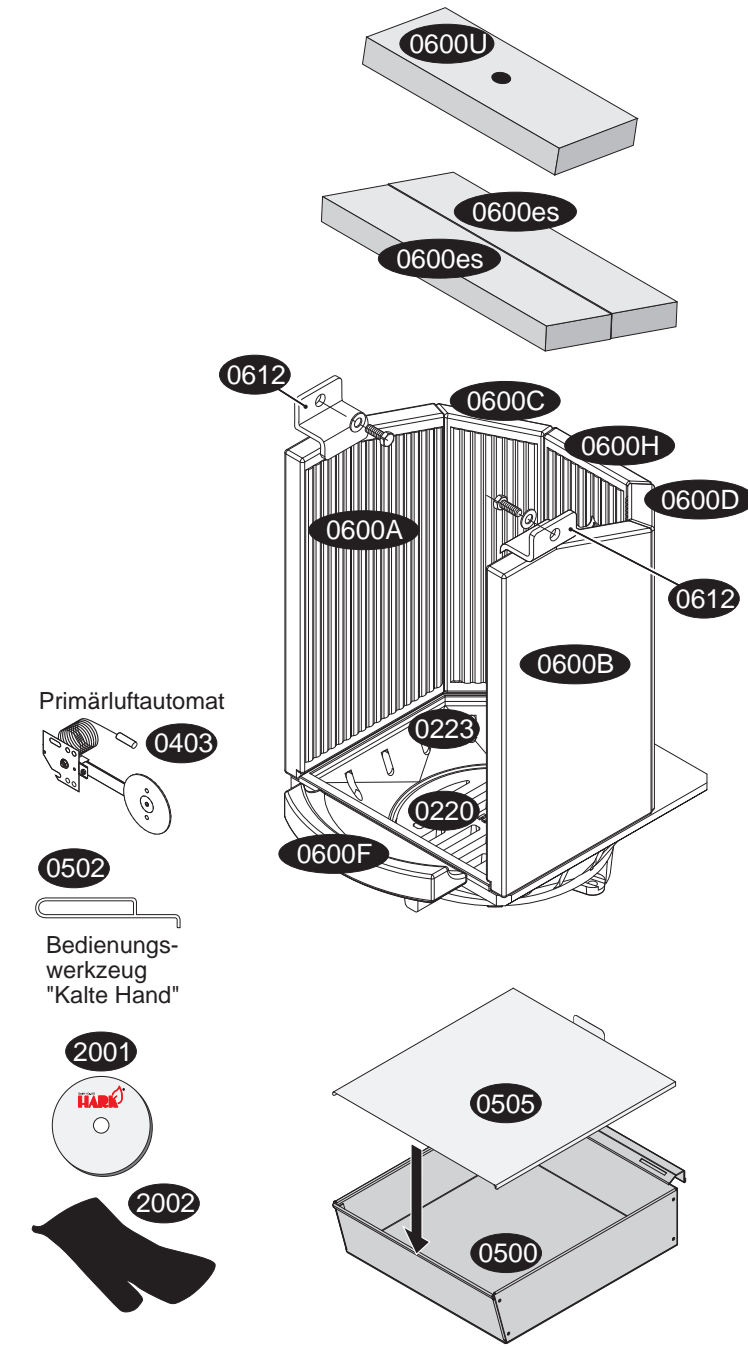

## Ersatzteile

Aufbau der Türfeder (ist nach Abschrauben der Frontblende zugänglich)

**0420 Teile der Verbrennungsluftsteuerung (Set) Passscheiben**

- 0100 Sichtfenster
- 0109 Halterung oben/unten für Sichtfenster-Feuerraumtür
- 0109 A Halterung oben/unten der oberen Glasfront
- 0109 A Halterung oben/unten der Glasfront-Vortür
- 0112 A Glasfront Vortür
- 0112 B Glasfront der Frontblende (oben)
- 0156 Kontaktplatte
- 0200 Feuerraumtür komplett
- 0205 Scharnier unten der Feuerraumtür
- 0205 Scharnier oben der Feuerraumtür
- 0205 Scharnier unten der Vortür
- 0205 Scharnier oben der Vortür
- 0207 A Riegel-Feuerraumtür oben
- 0207 B Riegel-Feuerraumtür unten
- 0208 Gegenlager Aschekastenklappe
- 0208 Feuerraumtürverriegelung (Schloss) kompl.
- 0209 Feder für Feuerraumtürverriegelung (Schloss)
- 0211K Feder der Feuerraumtür kurz
- 0211L Feder der Feuerraumtür lang
- Bolzen der Türfeder
- Scharnierbolzen
- 0218 Konvektionsluftgitter
- 0220 Rüttelrost
- 0222 Gestänge für Rüttelrost
- 0223 Gussmulde
- 0231 Betätigungsknauf für Rüttelrost
- 0256 Stellfuß
- 0260 Kachel-/Steinhalteleiste
- 0261 Abstandshalter für Seitenatursteine
- 0261 Abstandshalter für Seitenkacheln
- 0262 Seitenkachel-/Stein-Höhennivellierung links/rechts
- 0263 Halteprofil der Seitenverkleidung
- 0265 Gewindestift-Set
- 0275 Klemmleisten-Satz der Feuerraumtürdichtung
- 0310 Feuerraumtürgriff
- 0350 06 Dichtung Halterung-Sichtfenster (oben, unten)
- 0350 06 Dichtung Halterung-Glasfront/Aschekastenvortür (oben, unten)
- 0350 06 Dichtung Platte-Luftschieber-einheit/Ofenkörper
- 0350 06 Dichtung Gegenplatte/Luftkammer
- 0350 07 Dichtung Abgasstutzen/Ofenkörper
- 0350 07 Dichtung Aschekastenklappe/Ofenkörper
- 0350 11 Dichtung Glasfrontblende/Aschekastenvortür
- 0350 11 Dichtung Sichtfenster/Feuerraumtür
- 0350 11 Dichtung Glasfrontblende/Frontblende
- 0350 12 Dichtung Halterung-Glasfrontblende/Frontblende (oben, unten)
- 0350 37 Dichtung Abgasstutzen/Rauchrohr
- 0350 46 Dichtung Feuerraumtür/Ofenkörper
- 0353 Wippe der Türfedern
- 0403 Primärluftautomat
- 0420 Teile der Verbrennungsluftsteuerung
- 0421 Skalenplatte
- 0422 Betätigungsknauf
- 0423 Schieberring
- 0500 Aschekasten
- 0502 Bedienungswerkzeug „Kalte Hand“
- 0505 Deckel für Aschekasten
- 0510 Aschekastenklappe
- 0513 Magnetdruckverschluss
- 0520 Vortür
- 0600 es Filter
- 0600 A Feuerraumwand link
- 0600 B Feuerraumwand rechts
- 0600 C Feuerraumwand Ecke link
- 0600 D Feuerraumwand Ecke rechts
- 0600 F Feuerraumboden Einleger vorne
- 0600 H Feuerraumwand hinten mittig
- 0605 Feuerraumauskleidung komplett
- 0612 Haltewinkel der Feuerraumwand
- 0600 U Heizgasumlenkplatte
- 0670 Abgasstutzen (Rauchrohrstutzen)
- 0685 Abstrahlblech
- 0705 Frontblende (Metallteil)
- 0714 Emblem (Druckplatte)
- 2001 Aufbau-DVD für Kaminöfen
- 2002 Handschuh
- 9001 Kachelpaket
- 9010 Deckkachel (Obersims)
- 9020 Seitenkachel (links/rechts)
- 9201 Specksteinpaket
- 9210 Deckspeckstein (Obersims)
- 9220 Seitenspeckstein (links/rechts)