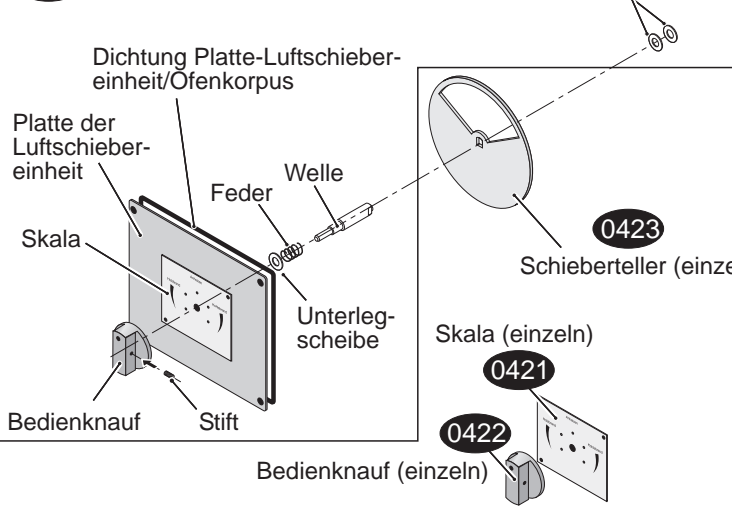

## Ersatzteile

Aufbau der Türfeder (ist nach Abschrauben der Frontblende zugänglich)

**0420 Teile der Verbrennungsluftsteuerung (Set) Passscheiben**

- 0100 Sichtfenster
- 0109 Halterung oben/unten für Sichtfenster-Feuerraumtür
- 0109 A Halterung oben/unten der oberen Glasfront
- 0109 A Halterung oben/unten der Glasfront-Vortür
- 0112 A Glasfront Vortür
- 0112 B Glasfront der Frontblende (oben)
- 0156 Kontaktplatte
- 0200 Feuerraumtür komplett
- 0205 Scharnier unten der Feuerraumtür
- 0205 Scharnier oben der Feuerraumtür
- 0205 Scharnier unten der Vortür
- 0205 Scharnier oben der Vortür
- 0207 A Riegel-Feuerraumtür oben
- 0207 B Riegel-Feuerraumtür unten
- 0208 Gegenlager Aschekastenklappe
- 0208 Feuerraumtürverriegelung (Schloss) kompl.
- 0209 Feder für Feuerraumtürverriegelung (Schloss)
- 0211K Feder der Feuerraumtür kurz
- 0211L Feder der Feuerraumtür lang
- Bolzen der Türfeder
- Scharnierbolzen
- 0218 Konvektionsluftgitter
- 0220 Rüttelrost
- 0222 Gestänge für Rüttelrost
- 0223 Gussmulde
- 0231 Betätigungsknauf für Rüttelrost
- 0256 Stellfuß
- 0260 Kachel-/Steinhalteleiste
- 0261 Abstandshalter für Seitenatursteine
- 0261 Abstandshalter für Seitenkacheln
- 0262 Seitenkachel-/Stein-Höhennivellierung links/rechts
- 0263 Halteprofil der Seitenverkleidung
- 0265 Gewindestift-Set
- 0275 Klemmleisten-Satz der Feuerraumtürdichtung
- 0310 Feuerraumtürgriff
- 0350 06 Dichtung Halterung-Sichtfenster (oben, unten)
- 0350 06 Dichtung Halterung-Glasfront/Aschekastenvortür (oben, unten)
- 0350 06 Dichtung Platte-Luftschieber-einheit/Ofenkörper
- 0350 06 Dichtung Gegenplatte/Luftkammer
- 0350 07 Dichtung Abgasstutzen/Ofenkörper
- 0350 07 Dichtung Aschekastenklappe/Ofenkörper
- 0350 11 Dichtung Glasfrontblende/Aschekastenvortür
- 0350 11 Dichtung Sichtfenster/Feuerraumtür
- 0350 11 Dichtung Glasfrontblende/Frontblende
- 0350 12 Dichtung Halterung-Glasfrontblende/Frontblende (oben, unten)
- 0350 37 Dichtung Abgasstutzen/Rauchrohr
- 0350 46 Dichtung Feuerraumtür/Ofenkörper
- 0353 Wippe der Türfedern
- 0403 Primärluftautomat
- 0420 Teile der Verbrennungsluftsteuerung
- 0421 Skalenplatte
- 0422 Betätigungsknauf
- 0423 Schieberring
- 0500 Aschekasten
- 0502 Bedienungswerkzeug „Kalte Hand“
- 0505 Deckel für Aschekasten
- 0510 Aschekastenklappe
- 0513 Magnetdruckverschluss
- 0520 Vortür
- 0600 es Filter
- 0600 A Feuerraumwand link
- 0600 B Feuerraumwand rechts
- 0600 C Feuerraumwand Ecke link
- 0600 D Feuerraumwand Ecke rechts
- 0600 F Feuerraumboden Einleger vorne
- 0600 H Feuerraumwand hinten mittig
- 0605 Feuerraumauskleidung komplett
- 0612 Haltewinkel der Feuerraumwand
- 0600 U Heizgasumlenkplatte
- 0670 Abgasstutzen (Rauchrohrstutzen)
- 0685 Abstrahlblech
- 0705 Frontblende (Metallteil)
- 0714 Emblem (Druckplatte)
- 2001 Aufbau-DVD für Kaminöfen
- 2002 Handschuh
- 9001 Kachelpaket
- 9010 Deckkachel (Obersims)
- 9020 Seitenkachel (links/rechts)
- 9201 Specksteinpaket
- 9210 Deckspeckstein (Obersims)
- 9220 Seitenspeckstein (links/rechts)