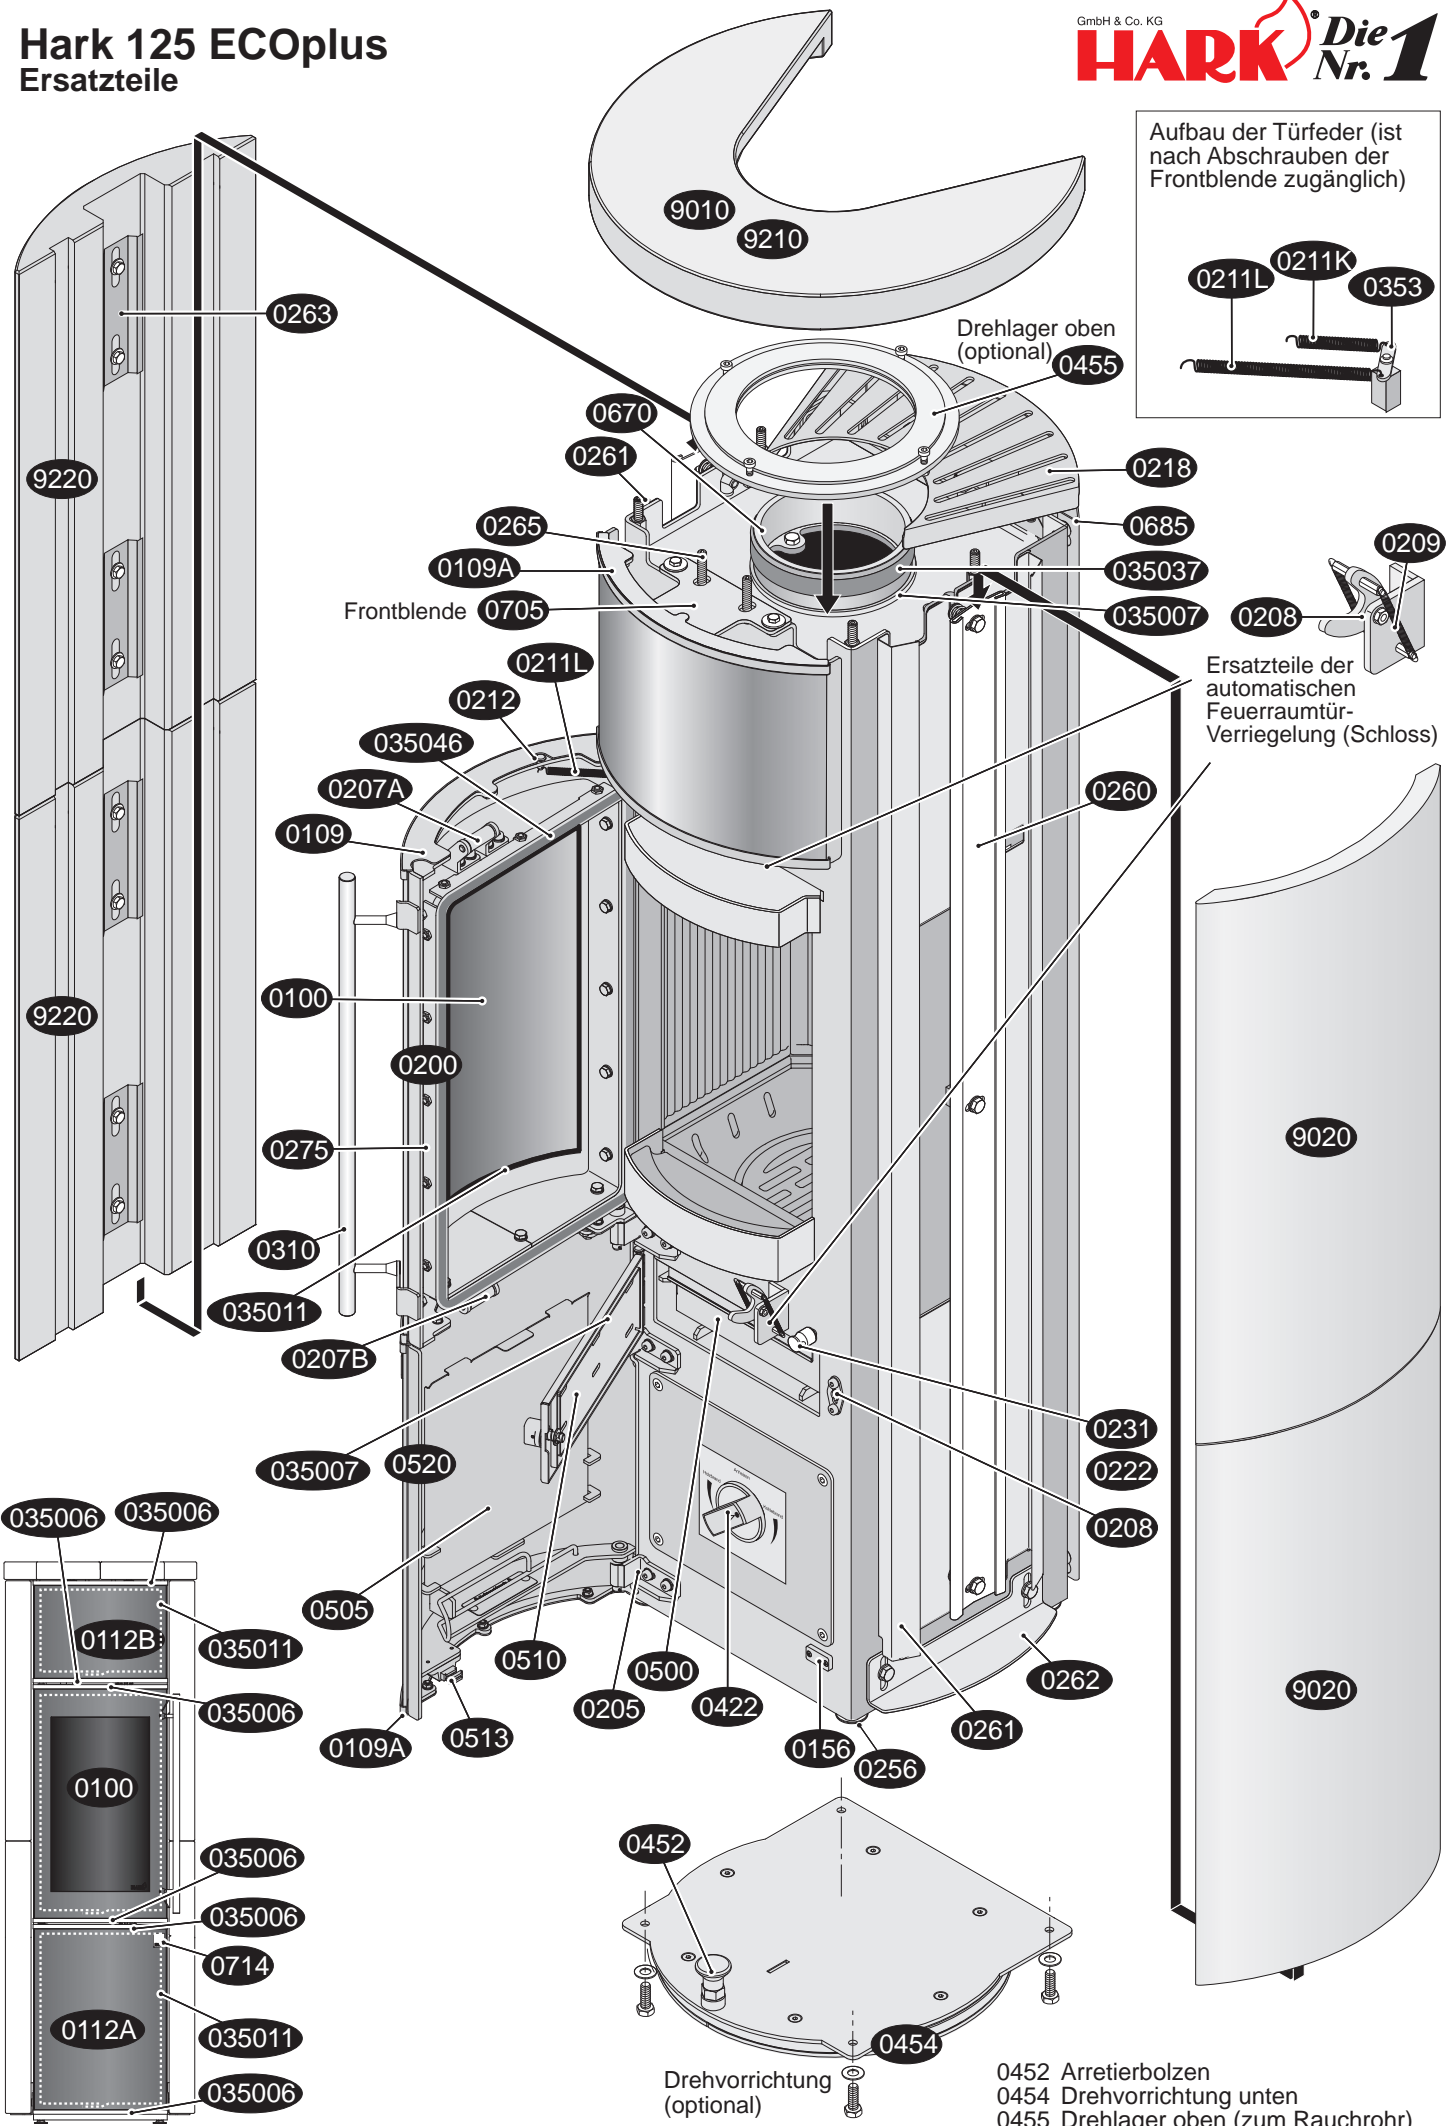

## Ersatzteile

Aufbau der Türfeder (ist nach Abschrauben der Frontblende zugänglich)

**0420 Teile der Verbrennungsluftsteuerung (Set) Passscheiben**

- 0100 Sichtfenster
- 0109 Halterung oben/unten für Sichtfenster-Feuerraumtür
- 0109 A Halterung oben/unten der oberen Glasfront
- 0109 A Halterung oben/unten der Glasfront-Vortür
- 0112 A Glasfront Vortür
- 0112 B Glasfront der Frontblende (oben)
- 0156 Kontaktplatte
- 0200 Feuerraumtür komplett
- 0205 Scharnier unten der Feuerraumtür
- 0205 Scharnier oben der Feuerraumtür
- 0205 Scharnier unten der Vortür
- 0205 Scharnier oben der Vortür
- 0207 A Riegel-Feuerraumtür oben
- 0207 B Riegel-Feuerraumtür unten
- 0208 Gegenlager Aschekastenklappe
- 0208 Feuerraumtürverriegelung (Schloss) kompl.
- 0209 Feder für Feuerraumtürverriegelung (Schloss)
- 0211K Feder der Feuerraumtür kurz
- 0211L Feder der Feuerraumtür lang
- Bolzen der Türfeder
- Scharnierbolzen
- 0218 Konvektionsluftgitter
- 0220 Rüttelrost
- 0222 Gestänge für Rüttelrost
- 0223 Gussmulde
- 0231 Betätigungsknauf für Rüttelrost
- 0256 Stellfuß
- 0260 Kachel-/Steinhalteleiste
- 0261 Abstandshalter für Seitenatursteine
- 0261 Abstandshalter für Seitenkacheln
- 0262 Seitenkachel-/Stein-Höhennivellierung links/rechts
- 0263 Halteprofil der Seitenverkleidung
- 0265 Gewindestift-Set
- 0275 Klemmleisten-Satz der Feuerraumtürdichtung
- 0310 Feuerraumtürgriff
- 0350 06 Dichtung Halterung-Sichtfenster (oben, unten)
- 0350 06 Dichtung Halterung-Glasfront/Aschekastenvortür (oben, unten)
- 0350 06 Dichtung Platte-Luftschieber-einheit/Ofenkörper
- 0350 06 Dichtung Gegenplatte/Luftkammer
- 0350 07 Dichtung Abgasstutzen/Ofenkörper
- 0350 07 Dichtung Aschekastenklappe/Ofenkörper
- 0350 11 Dichtung Glasfrontblende/Aschekastenvortür
- 0350 11 Dichtung Sichtfenster/Feuerraumtür
- 0350 11 Dichtung Glasfrontblende/Frontblende
- 0350 12 Dichtung Halterung-Glasfrontblende/Frontblende (oben, unten)
- 0350 37 Dichtung Abgasstutzen/Rauchrohr
- 0350 46 Dichtung Feuerraumtür/Ofenkörper
- 0353 Wippe der Türfedern
- 0403 Primärluftautomat
- 0420 Teile der Verbrennungsluftsteuerung
- 0421 Skalenplatte
- 0422 Betätigungsknauf
- 0423 Schieberring
- 0500 Aschekasten
- 0502 Bedienungswerkzeug „Kalte Hand“
- 0505 Deckel für Aschekasten
- 0510 Aschekastenklappe
- 0513 Magnetdruckverschluss
- 0520 Vortür
- 0600 es Filter
- 0600 A Feuerraumwand link
- 0600 B Feuerraumwand rechts
- 0600 C Feuerraumwand Ecke link
- 0600 D Feuerraumwand Ecke rechts
- 0600 F Feuerraumboden Einleger vorne
- 0600 H Feuerraumwand hinten mittig
- 0605 Feuerraumauskleidung komplett
- 0612 Haltewinkel der Feuerraumwand
- 0600 U Heizgasumlenkplatte
- 0670 Abgasstutzen (Rauchrohrstutzen)
- 0685 Abstrahlblech
- 0705 Frontblende (Metallteil)
- 0714 Emblem (Druckplatte)
- 2001 Aufbau-DVD für Kaminöfen
- 2002 Handschuh
- 9001 Kachelpaket
- 9010 Deckkachel (Obersims)
- 9020 Seitenkachel (links/rechts)
- 9201 Specksteinpaket
- 9210 Deckspeckstein (Obersims)
- 9220 Seitenspeckstein (links/rechts)