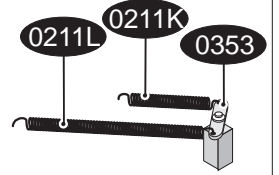

## Ersatzteile

Aufbau der Türfeder (ist nach Abschrauben der Frontblende zugänglich)

**0420 Teile der Verbrennungsluftsteuerung (Set) Passscheiben**

- 0100 Sichtfenster
- 0109 Halterung oben/unten für Sichtfenster-Feuerraumtür
- 0109 A Halterung oben/unten der oberen Glasfront
- 0109 A Halterung oben/unten der Glasfront-Vortür
- 0112 A Glasfront Vortür
- 0112 B Glasfront der Frontblende (oben)
- 0156 Kontaktplatte
- 0200 Feuerraumtür komplett
- 0205 Scharnier unten der Feuerraumtür
- 0205 Scharnier oben der Feuerraumtür
- 0205 Scharnier unten der Vortür
- 0205 Scharnier oben der Vortür
- 0207 A Riegel-Feuerraumtür oben
- 0207 B Riegel-Feuerraumtür unten
- 0208 Gegenlager Aschekastenklappe
- 0208 Feuerraumtürverriegelung (Schloss) kompl.
- 0209 Feder für Feuerraumtürverriegelung (Schloss)
- 0211K Feder der Feuerraumtür kurz
- 0211L Feder der Feuerraumtür lang
- Bolzen der Türfeder
- Scharnierbolzen
- 0218 Konvektionsluftgitter
- 0220 Rüttelrost
- 0222 Gestänge für Rüttelrost
- 0223 Gussmulde
- 0231 Betätigungsknauf für Rüttelrost
- 0256 Stellfuß
- 0260 Kachel-/Steinhalteleiste
- 0261 Abstandshalter für Seitenatursteine
- 0261 Abstandshalter für Seitenkacheln
- 0262 Seitenkachel-/Stein-Höhennivellierung links/rechts
- 0263 Halteprofil der Seitenverkleidung
- 0265 Gewindestift-Set
- 0275 Klemmleisten-Satz der Feuerraumtürdichtung
- 0310 Feuerraumtürgriff
- 0350 06 Dichtung Halterung-Sichtfenster (oben, unten)
- 0350 06 Dichtung Halterung-Glasfront/Aschekastenvortür (oben, unten)
- 0350 06 Dichtung Platte-Luftschieber-einheit/Ofenkörper
- 0350 06 Dichtung Gegenplatte/Luftkammer
- 0350 07 Dichtung Abgasstutzen/Ofenkörper
- 0350 07 Dichtung Aschekastenklappe/Ofenkörper
- 0350 11 Dichtung Glasfrontblende/Aschekastenvortür
- 0350 11 Dichtung Sichtfenster/Feuerraumtür
- 0350 11 Dichtung Glasfrontblende/Frontblende
- 0350 12 Dichtung Halterung-Glasfrontblende/Frontblende (oben, unten)
- 0350 37 Dichtung Abgasstutzen/Rauchrohr
- 0350 46 Dichtung Feuerraumtür/Ofenkörper
- 0353 Wippe der Türfedern
- 0403 Primärluftautomat
- 0420 Teile der Verbrennungsluftsteuerung
- 0421 Skalenplatte
- 0422 Betätigungsknauf
- 0423 Schieberring
- 0500 Aschekasten
- 0502 Bedienungswerkzeug „Kalte Hand“
- 0505 Deckel für Aschekasten
- 0510 Aschekastenklappe
- 0513 Magnetdruckverschluss
- 0520 Vortür
- 0600 es Filter
- 0600 A Feuerraumwand link
- 0600 B Feuerraumwand rechts
- 0600 C Feuerraumwand Ecke link
- 0600 D Feuerraumwand Ecke rechts
- 0600 F Feuerraumboden Einleger vorne
- 0600 H Feuerraumwand hinten mittig
- 0605 Feuerraumauskleidung komplett
- 0612 Haltewinkel der Feuerraumwand
- 0600 U Heizgasumlenkplatte
- 0670 Abgasstutzen (Rauchrohrstutzen)
- 0685 Abstrahlblech
- 0705 Frontblende (Metallteil)
- 0714 Emblem (Druckplatte)
- 2001 Aufbau-DVD für Kaminöfen
- 2002 Handschuh
- 9001 Kachelpaket
- 9010 Deckkachel (Obersims)
- 9020 Seitenkachel (links/rechts)
- 9201 Specksteinpaket
- 9210 Deckspeckstein (Obersims)
- 9220 Seitenspeckstein (links/rechts)