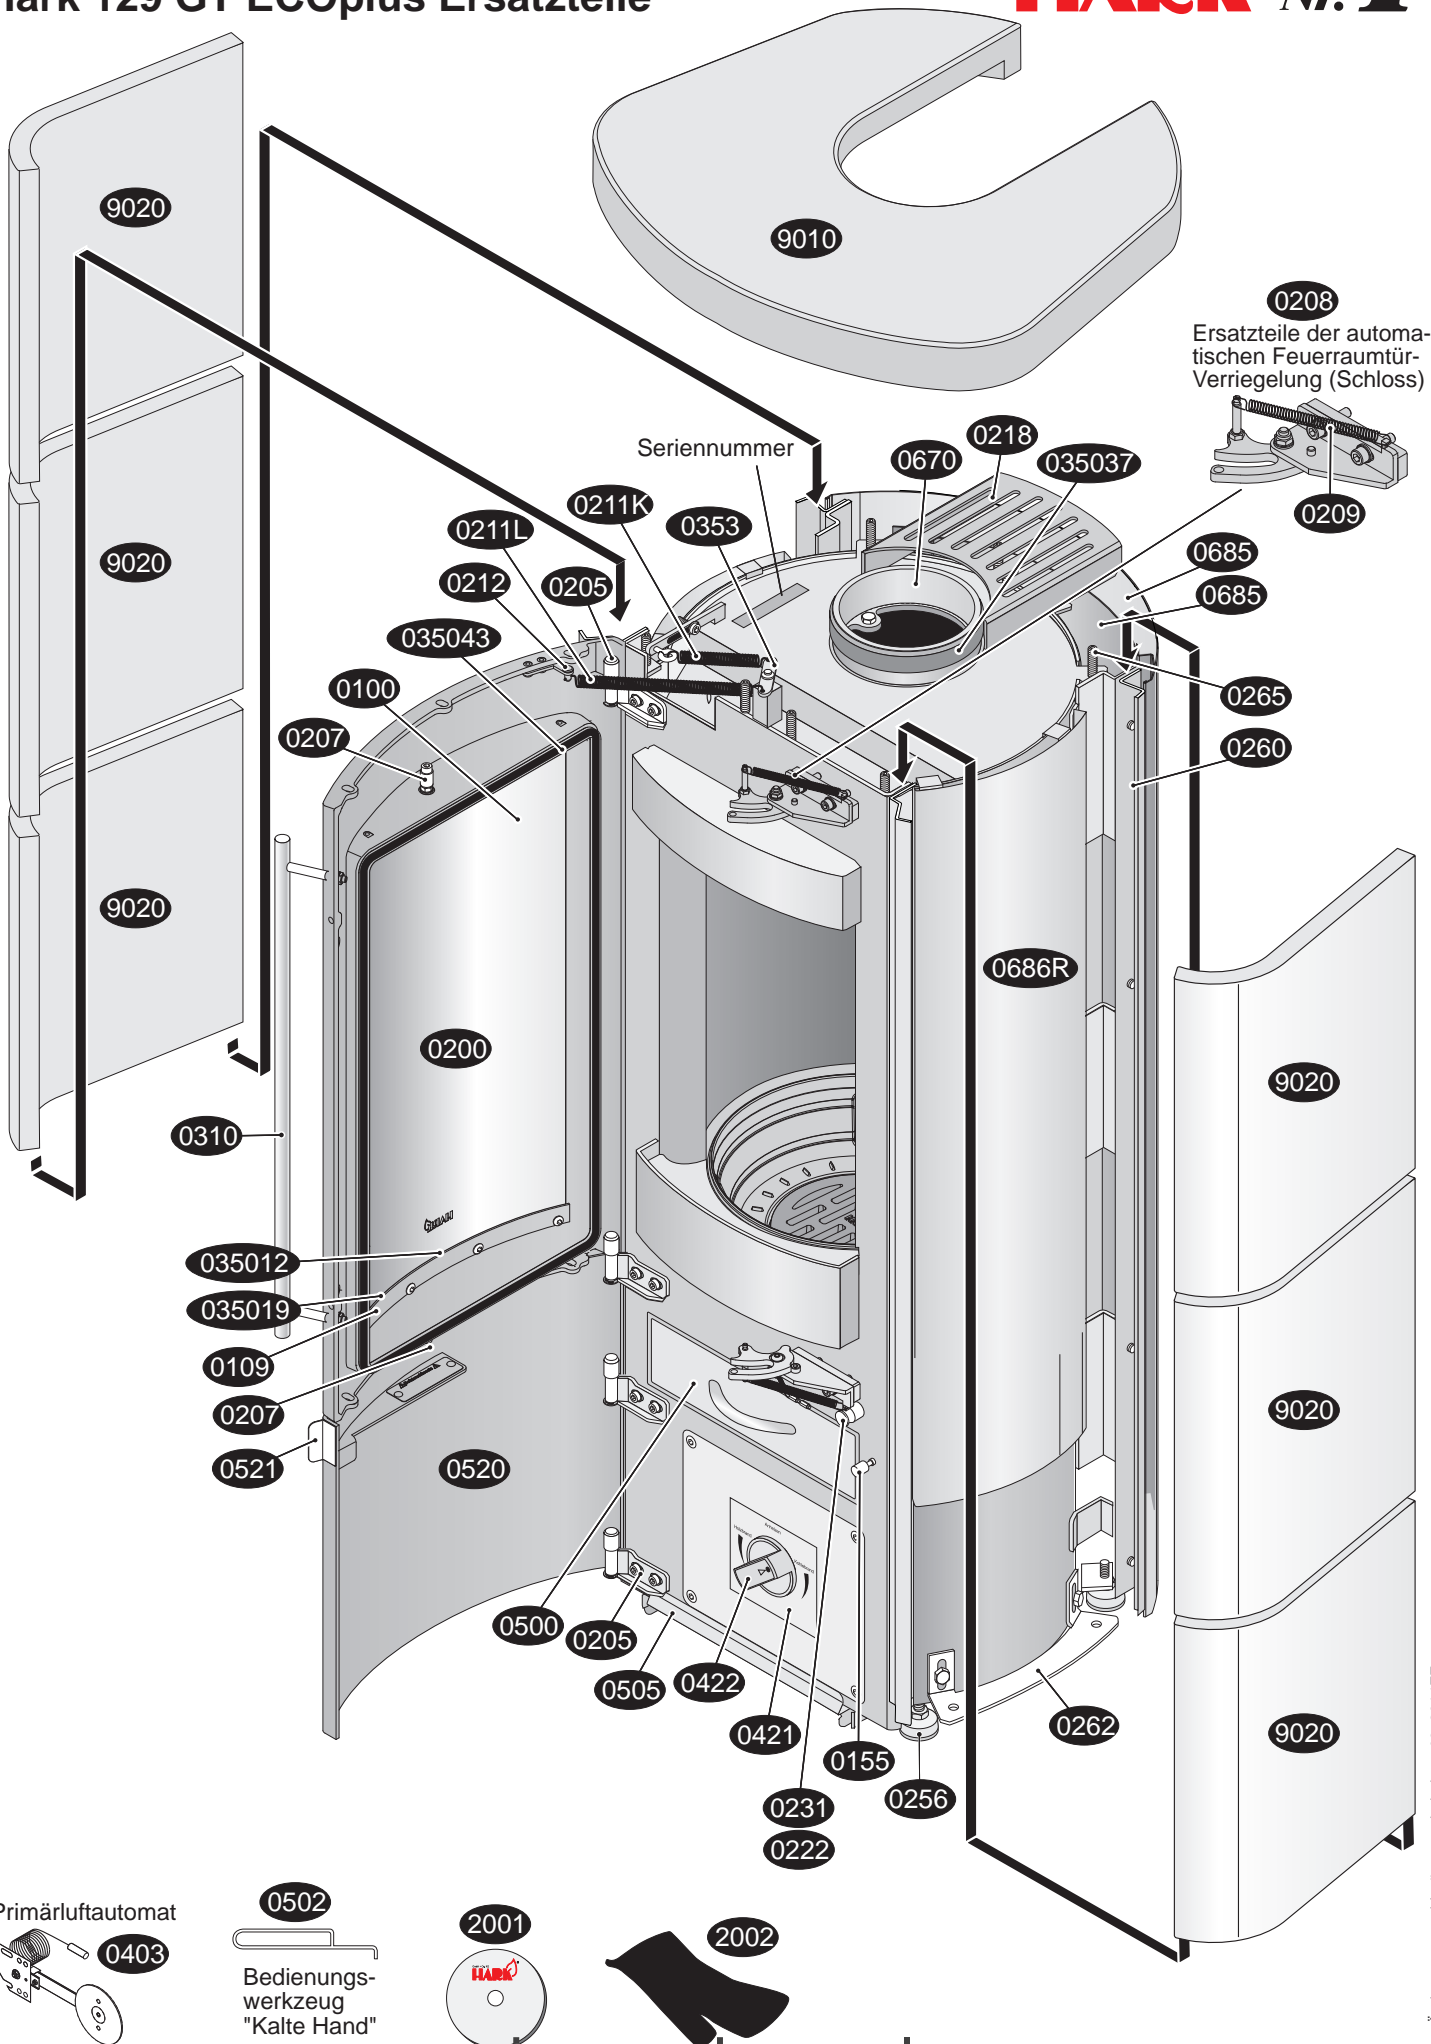

Hark 129 GT ECOplus Ersatzteile

Änderungen und Irrtümer vorbehalten. 06_2014FF

Hark 129 GT ECOplus Ersatzteilliste

- 0100 Sichtfenster
- 0109A Halteblech für Sichtfenster (Scheibeninnenrahmen)
- 0109B Haltewinkel oben für Sichtfenster
- 0155 Magnet für Aschekastenvortür
- 0200 Feuerraumtür komplett
- 0205 Scharnier oben/unten der Feuerraumtür
- 0205 Scharnier oben/unten der Vortür
- 0207 Riegel-Feuerraumtür
- 0208 Feuerraumtürverriegelung (Schloss) kompl.
- 0209 Feder für Feuerraumtürverriegelung (Schloss)
- 0211K Feder der Feuerraumtür kurz
- 0211L Feder der Feuerraumtür lang
- 0212 Bolzen der Türfeder
- 0214 Scharnierbolzen
- 0218 Konvektionsluftgitter
- 0220 Rüttelrost
- 0222 Gestänge für Rüttelrost
- 0223 Gussmulde
- 0231 Betätigungsknauf für Rüttelrost
- 0256 Stellfuß mit Gummiteller
- 0260 Kachel-/Steinhalteleiste
- 0262 Seitenkachel-/Stein-Höhenneivellierung links/rechts
- 0265 Gewindestift-Set
- 0310 Feuerraumtürgriff
- 035007 Dichtung Abgasstutzen/Ofenkörper
- 035012 Dichtung Sichtfenster/Feuerraumtür
- 035012 Dichtung Aschekasten/Ofenkörper
- 035019 Dichtung Halteblech/Sichtfenster
- 035037 Dichtung Abgasstutzen/Rauchrohr
- 035043 Dichtung Feuerraumtür/Ofenkörper
- 0353 Wippe der Türfedern
- 0403 Primärluftautomat
- 0420 Teile der Verbrennungsluftsteuerung
- 0421 Skala
- 0422 Bedienknauf
- 0423 Schieberteller
- 0500 Aschekasten
- 0502 Bedienungswerkzeug „Kalte Hand“
- 0504 Andruckfeder für Aschekasten
- 0505 Aschekastendeckel
- 0520 Vortür
- 0521 Griff der Vortür
- 0600 D Feuerraumwand hinten oben
- 0600 es Filter links/rechts
- 0600 G Feuerraumwand links hinten
- 0600 H Feuerraumwand rechts hinten
- 0600 i Feuerraumwand hinten unten links/rechts
- 0600 K Feuerraumwand rechts/links vorn
- 0600 L vorderer Einleger
- 0605 Feuerraumwand-Paket
- 0612 L Haltewinkel der linken Feuerraumwand
- 0612 R Haltewinkel der rechten Feuerraumwand
- 0615 Schamottespanner
- 0660 Heizgasumlenkplatte
- 0670 Abgasstutzen (Rauchrohrstutzen)
- 0685 Abstrahlblech hinten
- 0685 Abstrahlblech innen
- 0686 L Abstrahlblech seitlich links
- 0686 R Abstrahlblech seitlich rechts
- 2001 Aufbau-DVD für Kaminöfen
- 2002 Handschuh
- 9010 Deckkachel (Obersims)
- 9020 Seitenkachel (links/rechts)