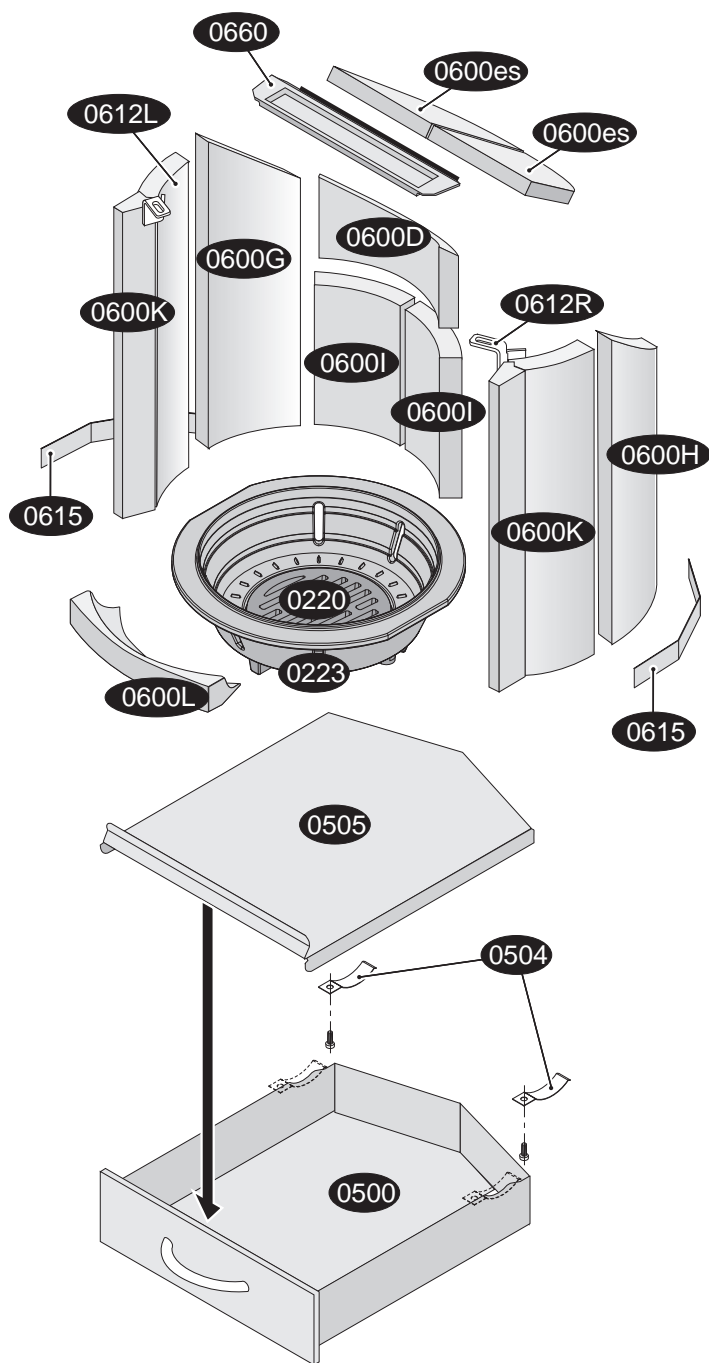

Hark 129 GT ECOplus Ersatzteile

Änderungen und Irrtümer vorbehalten. 06_2014FF

Hark 129 GT ECOplus Ersatzteilliste

- 0100 Sichtfenster
- 0109A Halteblech für Sichtfenster (Scheibeninnenrahmen)
- 0109B Haltewinkel oben für Sichtfenster
- 0155 Magnet für Aschekastenvortür
- 0200 Feuerraumtür komplett
- 0205 Scharnier oben/unten der Feuerraumtür
- 0205 Scharnier oben/unten der Vortür
- 0207 Riegel-Feuerraumtür
- 0208 Feuerraumtürverriegelung (Schloss) kompl.
- 0209 Feder für Feuerraumtürverriegelung (Schloss)
- 0211K Feder der Feuerraumtür kurz
- 0211L Feder der Feuerraumtür lang
- 0212 Bolzen der Türfeder
- 0214 Scharnierbolzen
- 0218 Konvektionsluftgitter
- 0220 Rüttelrost
- 0222 Gestänge für Rüttelrost
- 0223 Gussmulde
- 0231 Betätigungsknauf für Rüttelrost
- 0256 Stellfuß mit Gummiteller
- 0260 Kachel-/Steinhalteleiste
- 0262 Seitenkachel-/Stein-Höhenneivellierung links/rechts
- 0265 Gewindestift-Set
- 0310 Feuerraumtürgriff
- 035007 Dichtung Abgasstutzen/Ofenkörper
- 035012 Dichtung Sichtfenster/Feuerraumtür
- 035012 Dichtung Aschekasten/Ofenkörper
- 035019 Dichtung Halteblech/Sichtfenster
- 035037 Dichtung Abgasstutzen/Rauchrohr
- 035043 Dichtung Feuerraumtür/Ofenkörper
- 0353 Wippe der Türfedern
- 0403 Primärluftautomat
- 0420 Teile der Verbrennungsluftsteuerung
- 0421 Skala
- 0422 Bedienknauf
- 0423 Schieberteller
- 0500 Aschekasten
- 0502 Bedienungswerkzeug „Kalte Hand“
- 0504 Andruckfeder für Aschekasten
- 0505 Aschekastendeckel
- 0520 Vortür
- 0521 Griff der Vortür
- 0600 D Feuerraumwand hinten oben
- 0600 es Filter links/rechts
- 0600 G Feuerraumwand links hinten
- 0600 H Feuerraumwand rechts hinten
- 0600 i Feuerraumwand hinten unten links/rechts
- 0600 K Feuerraumwand rechts/links vorn
- 0600 L vorderer Einleger
- 0605 Feuerraumwand-Paket
- 0612 L Haltewinkel der linken Feuerraumwand
- 0612 R Haltewinkel der rechten Feuerraumwand
- 0615 Schamottespanner
- 0660 Heizgasumlenkplatte
- 0670 Abgasstutzen (Rauchrohrstutzen)
- 0685 Abstrahlblech hinten
- 0685 Abstrahlblech innen
- 0686 L Abstrahlblech seitlich links
- 0686 R Abstrahlblech seitlich rechts
- 2001 Aufbau-DVD für Kaminöfen
- 2002 Handschuh
- 9010 Deckkachel (Obersims)
- 9020 Seitenkachel (links/rechts)