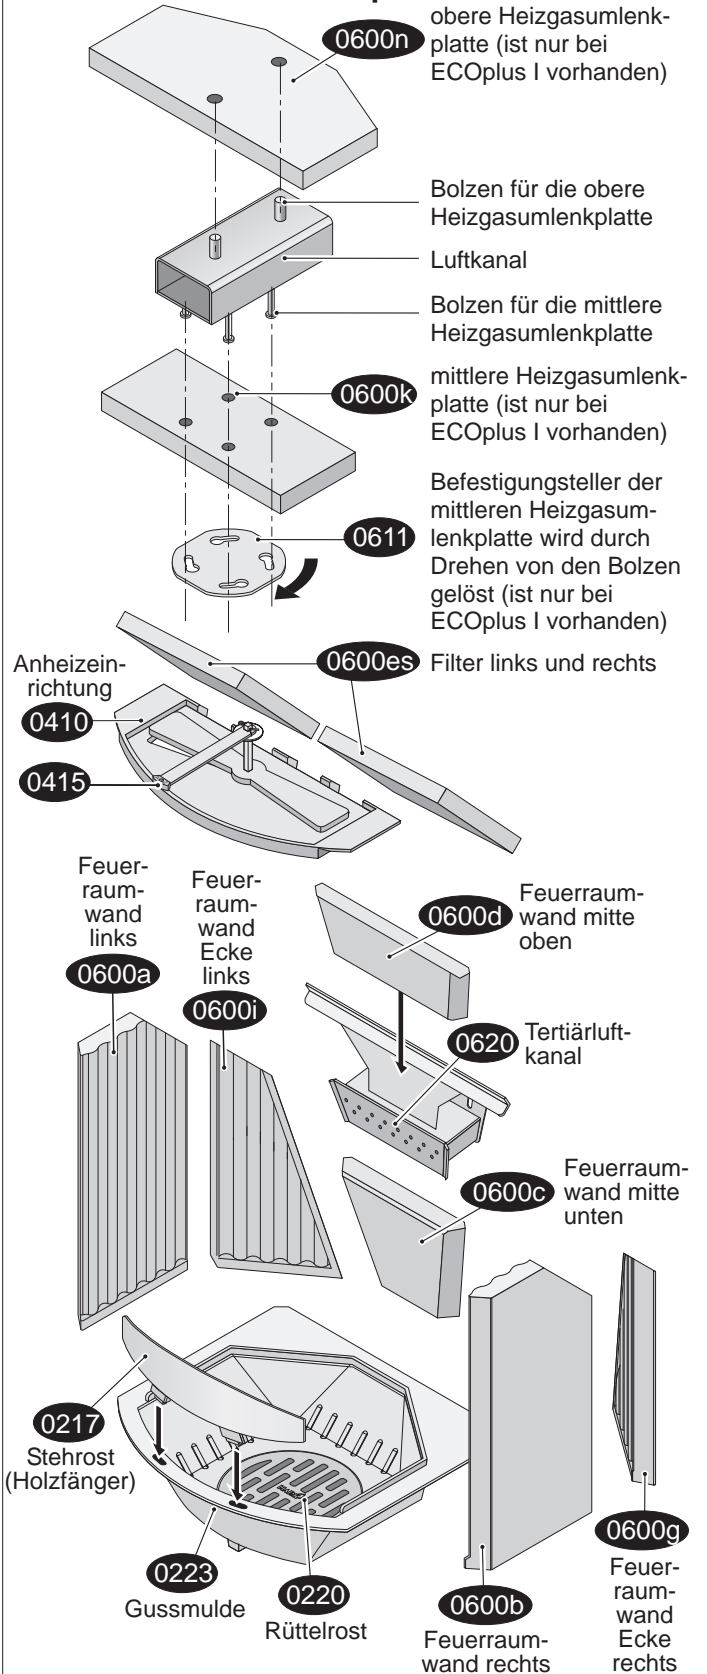

- 9001 Kachel Paket
- 9011 Deckkachel (Obersims) links
- 9012 Deckkachel (Obersims) rechts
- 9020 Seitenkachel links/rechts
- 9031 Warmhaltefachkachel links
- 9032 Warmhaltefachkachel rechts
- 9041 Holzlegefachkachel links
- 9042 Holzlegefachkachel rechts
- 9091 Bodenkachel links
- 9092 Bodenkachel rechts

- 9201 Speckstein Paket
- 9211 Deckstein (Obersims) links
- 9212 Deckstein (Obersims) rechts
- 9220 Seitenstein links/rechts
- 9231 Warmhaltefachstein links
- 9232 Warmhaltefachstein rechts
- 9241 Holzlegefachstein links
- 9241 Holzlegefachstein rechts
- 9291 Bodenstein links
- 9292 Bodenstein rechts

Feuerraumaufbau ECOplus