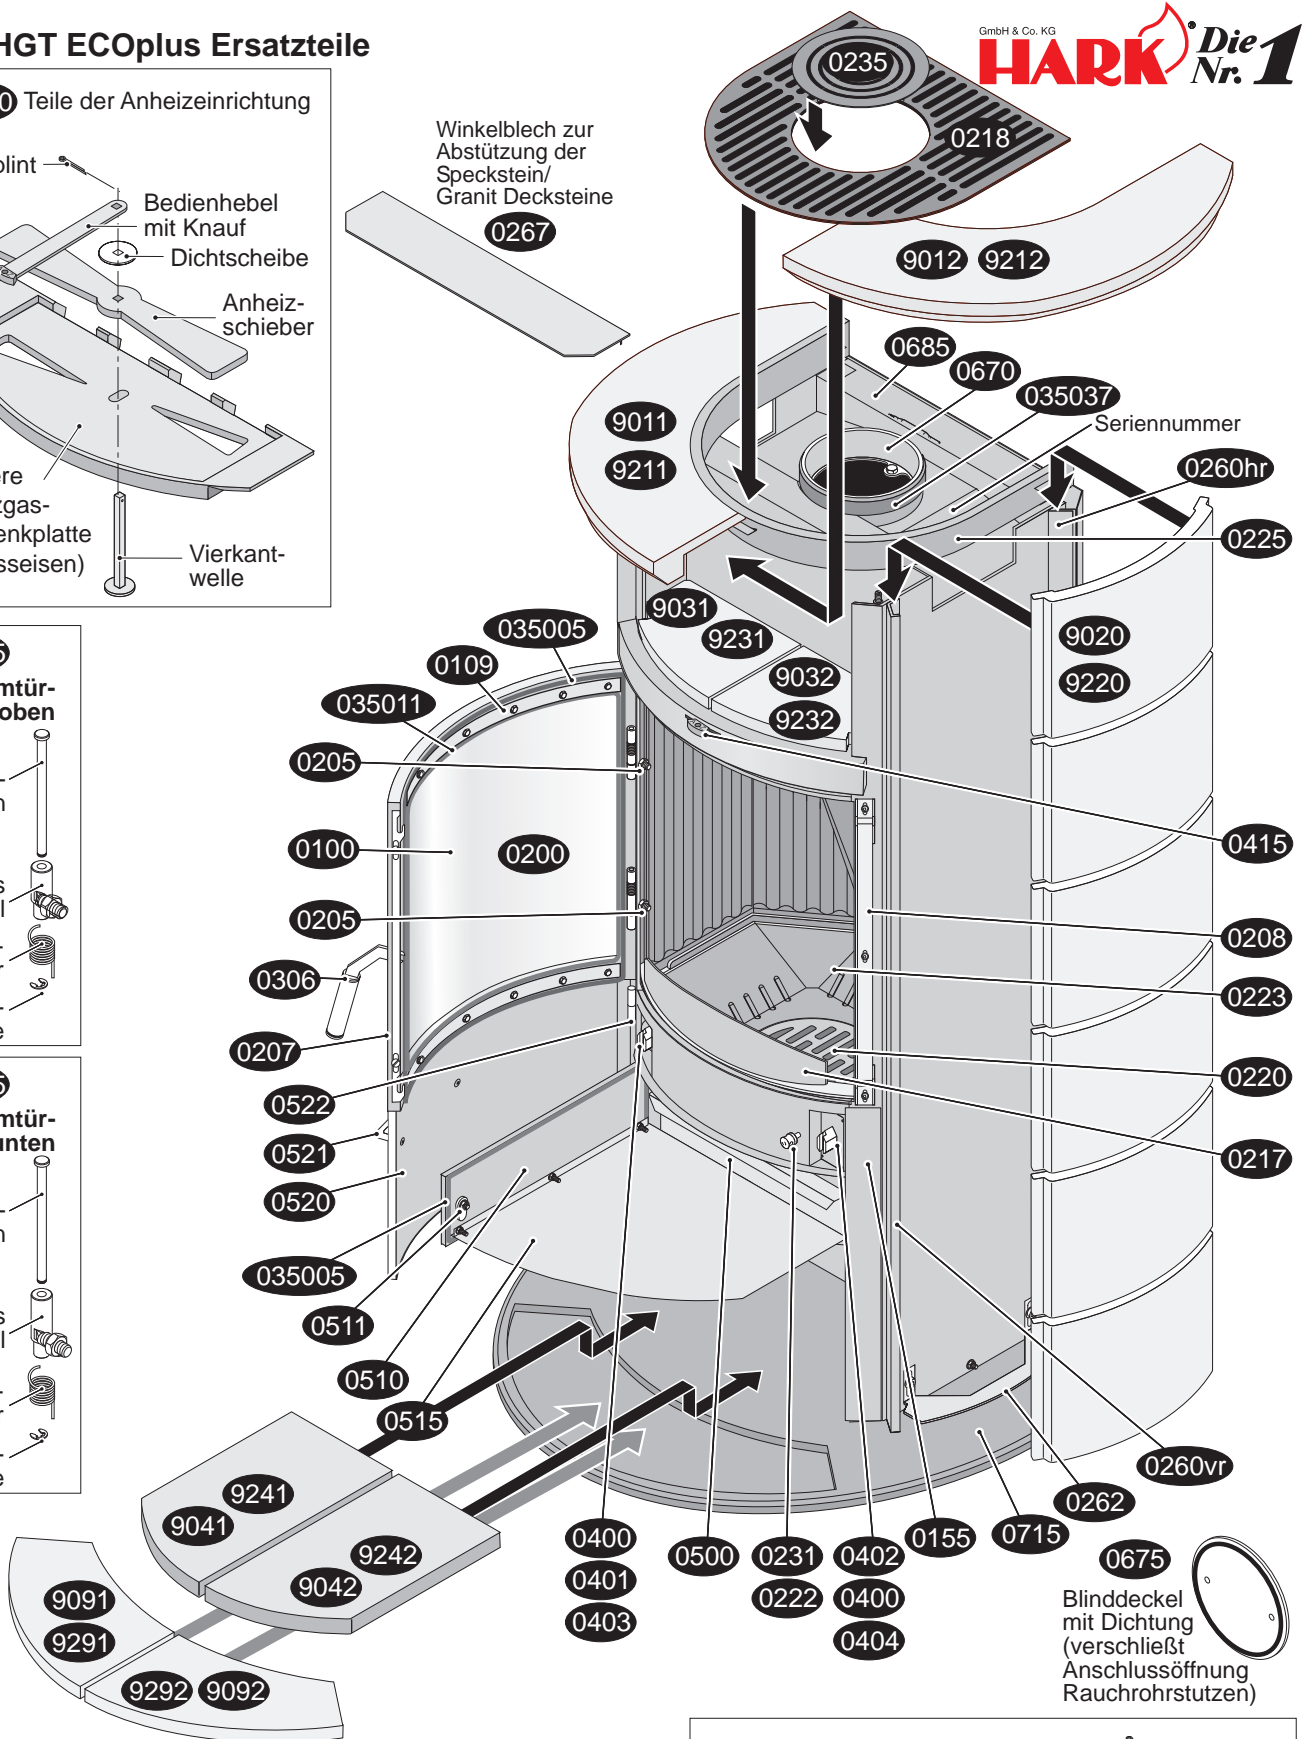

# Hark 17NHGT ECOplus Ersatzteile

- 0100 Sichtfenster der Feuerraumtür
- 0109 Halteblech für Sichtfenster (Scheibeninnenrahmen)
- 0155 Magnet für Aschekastenvortür
- 0200 Feuerraumtür kompl.
- 0205 Scharnier oben der Feuerraumtür
- 0205 Scharnier unten der Feuerraumtür
- 0207 Schließblech der Feuerraumtür
- 0208 Gegenlager für Feuerraumtür
- 0211 FEDER DER FEUERRAUMTÜR
- 0217 Stehrost (Holzfänger)
- 0218 Konvektionsluftgitter, u-förmig
- 0220 Rüttelrost
- 0222 Gestänge für Rüttelrost
- 0223 Gussmulde
- 0225 Einbaurahmen Konvektionsluftgitter
- 0231 Bedienknauf
- 0235 Konvektionsluftgitter, rund (Teppich)