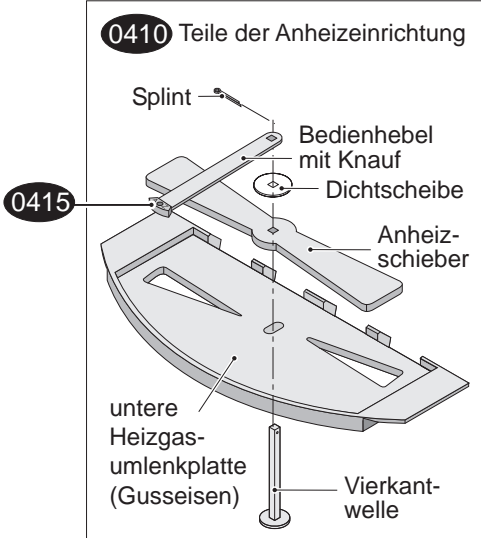

# Hark 17NHGT ECOplus Ersatzteile

- 0100 Sichtfenster der Feuerraumtür
- 0109 Halteblech für Sichtfenster (Scheibeninnenrahmen)
- 0155 Magnet für Aschekastenvortür
- 0200 Feuerraumtür kompl.
- 0205 Scharnier oben der Feuerraumtür
- 0205 Scharnier unten der Feuerraumtür
- 0207 Schließblech der Feuerraumtür
- 0208 Gegenlager für Feuerraumtür
- 0211 FEDER DER FEUERRAUMTÜR
- 0217 Stehrost (Holzfänger)
- 0218 Konvektionsluftgitter, u-förmig
- 0220 Rüttelrost
- 0222 Gestänge für Rüttelrost
- 0223 Gussmulde
- 0225 Einbaurahmen Konvektionsluftgitter
- 0231 Bedienknauf
- 0235 Konvektionsluftgitter, rund (Teppich)

## Ofenrückseite