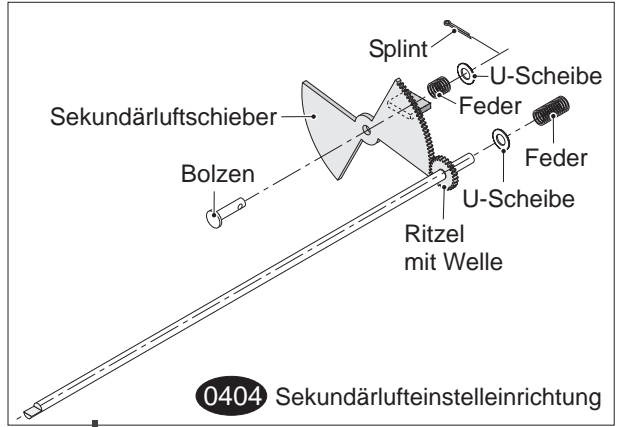

# Hark 17NHGT ECOplus Ersatzteile

- 0100 Sichtfenster der Feuerraumtür
- 0109 Halteblech für Sichtfenster (Scheibeninnenrahmen)
- 0155 Magnet für Aschekastenvortür
- 0200 Feuerraumtür kompl.
- 0205 Scharnier oben der Feuerraumtür
- 0205 Scharnier unten der Feuerraumtür
- 0207 Schließblech der Feuerraumtür
- 0208 Gegenlager für Feuerraumtür
- 0211 FEDER DER FEUERRAUMTÜR
- 0217 Stehrost (Holzfänger)
- 0218 Konvektionsluftgitter, u-förmig
- 0220 Rüttelrost
- 0222 Gestänge für Rüttelrost
- 0223 Gussmulde
- 0225 Einbaurahmen Konvektionsluftgitter
- 0231 Bedienknauf
- 0235 Konvektionsluftgitter, rund (Teppich)