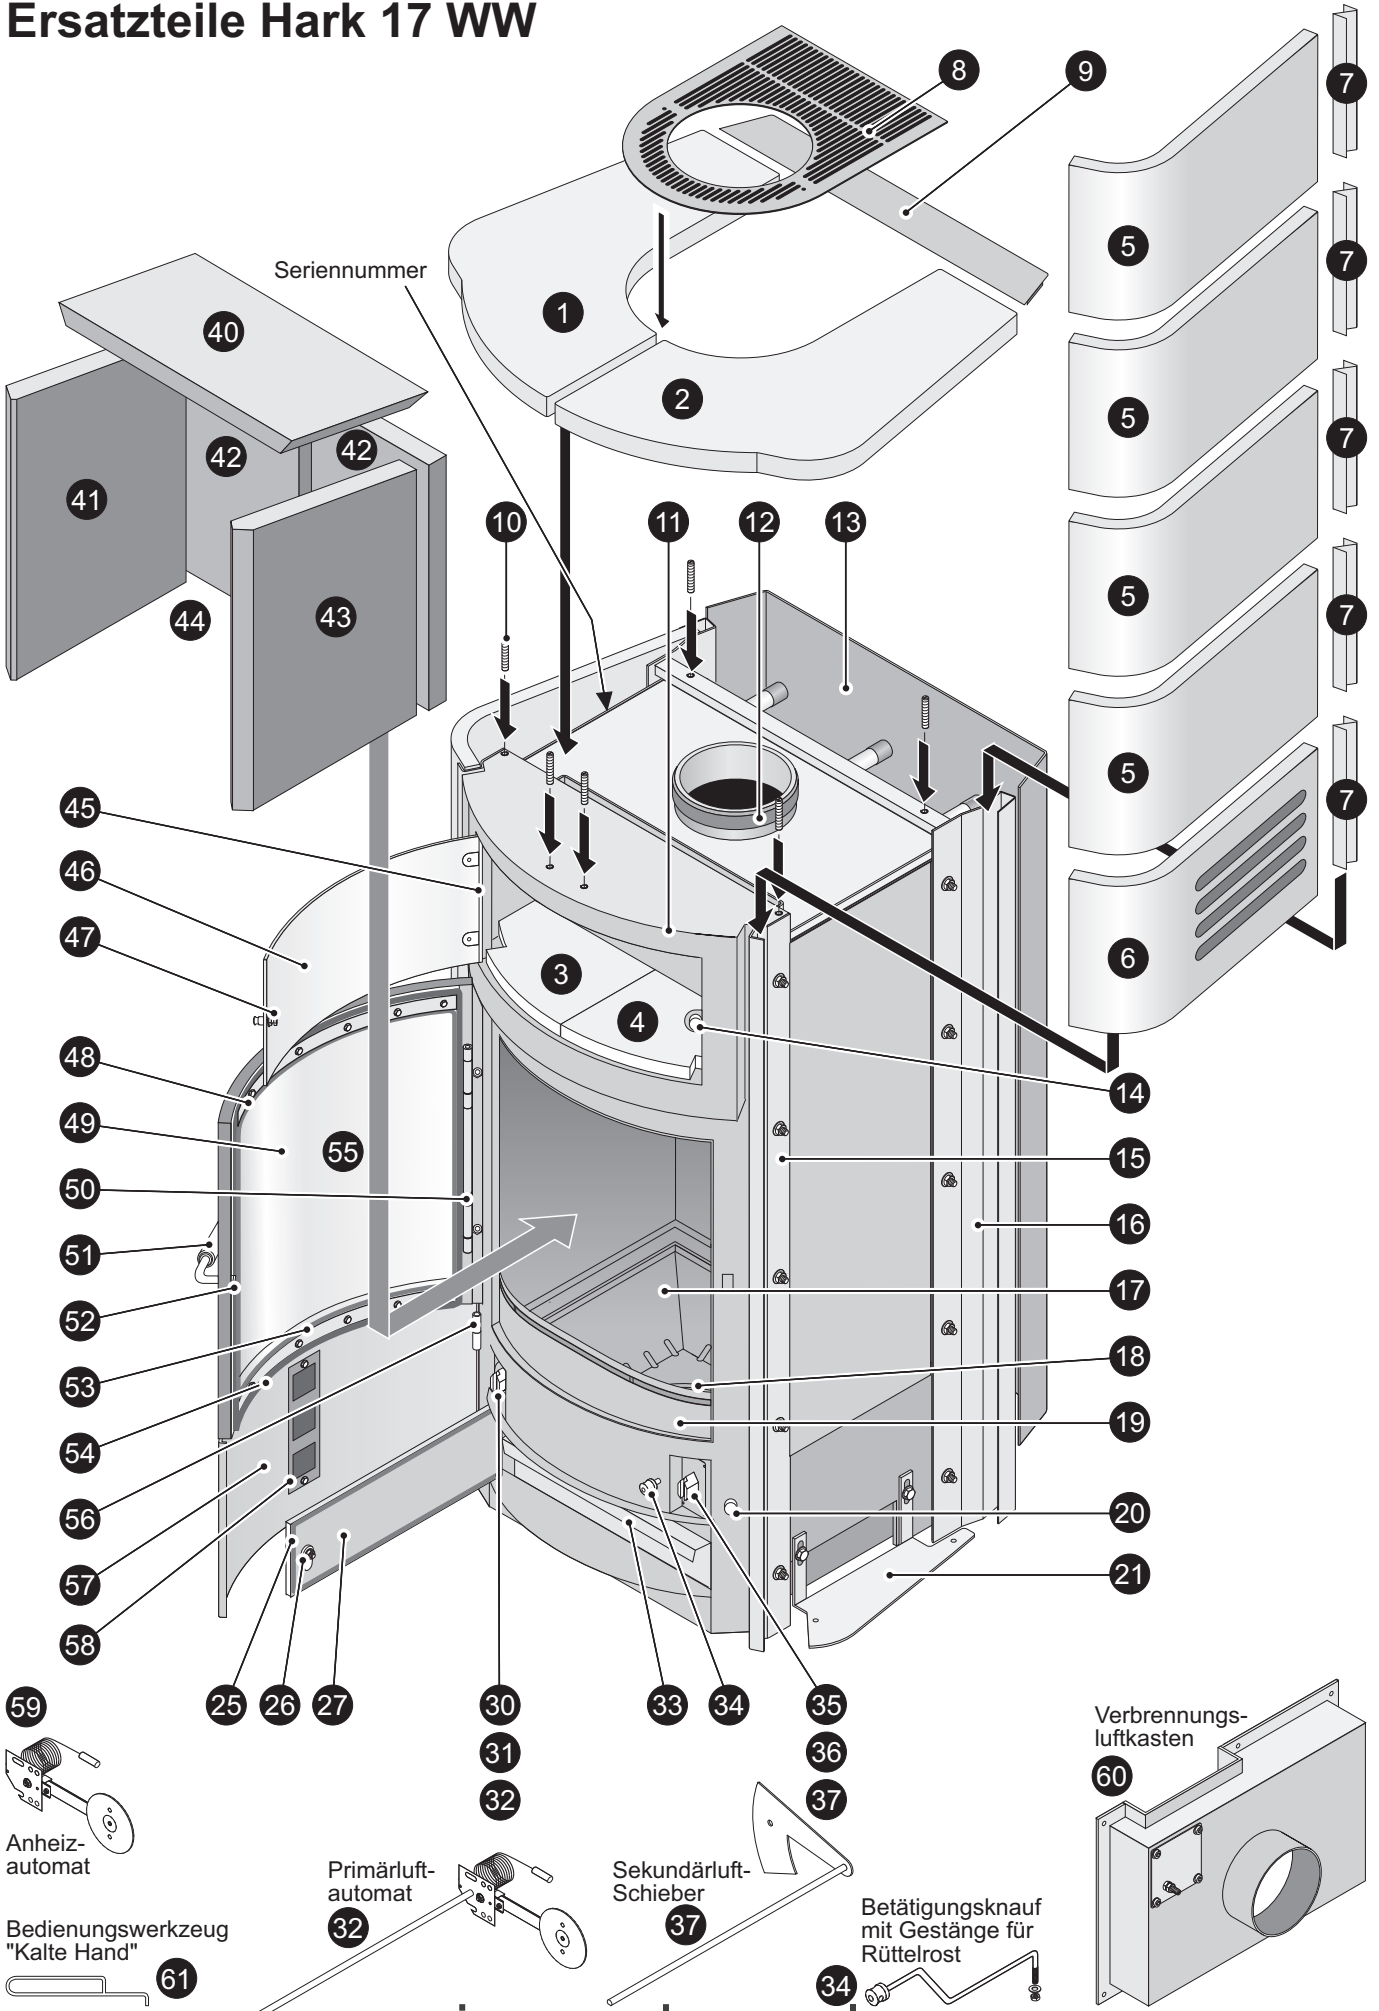

Ersatzteile Hark 17 WW

Hark 17 WW Ersatzteilliste

Pos Bezeichnung	Pos Bezeichnung
1 Deckkachel (Obersims) links	41 Feuerraumwand seitlich links
2 Deckkachel (Obersims) rechts	42 Feuerraumwand hinten links/rechts
3 Warmhaltefachkachel links	43 Feuerraumwand seitlich rechts
4 Warmhaltefachkachel rechts	44 Feuertraumwand-Paket
5 Seitenkachel links/rechts	45 Scharnier Warmhaltefach-Glastür, verchromt
6 Seitenkachel mit Konvektionsluftöffnungen l/r	Scharnier Warmhaltefach-Glastür, vergoldet
Kachel Paket	46 Scheibe für Warmhaltefach
7 Z-Feder	47 Griff Warmhaltefach Glastür, verchromt
8 Konvektionsluftgitter	Griff Warmhaltefach Glastür, vergoldet
9 Abdeckgitter (hinten)	48 Halteblech für Sichtfenster (Scheibeninnenrahmen)
10 Gewindestift-Set Höhennivellierung	49 Sichtfenster
11 Warmhaltefach (ohne Tür)	50 Scharnier für Feuerraumtür kompl.
12 Dichtung Abgasstutzen-Rauchrohr	oberes Scharnier
13 Abstrahlblech	unteres Scharnier
14 Magnet für Warmhaltefach Glastür	Torsionsfeder
15 Kachelhalteleiste vorne links/rechts	Splint
Dichtband für vordere Kachelhalteleiste	51 Feuerraumtürgriff schwarz
16 Kachelhalteleiste hinten links/rechts	Feuerraumtürgriff verchromt
17 Gussmulde	Feuerraumtürgriff vergoldet
18 Rüttelrost	52 Schließzunge
19 Stehrost (Holzfänger)	53 Dichtung für Sichtfenster
20 Magnet für Aschekastenvortür	54 Dichtung für Feuerraumtür
21 Seitenkachel-Höhennivellierung rechts	55 Feuerraumtür kompl.
Seitenkachel-Höhennivellierung links	Feuerraumtür ohne Scheibe schwarz
25 Dichtung Aschekastenklappe (innen)	Feuerraumtür ohne Scheibe verchromt
26 Drehgriff Aschekastenklappe (innen)	Feuerraumtür ohne Scheibe vergoldet
Schließzunge Aschekastenklappe (innen)	Feuerraumtür ohne Scheibe vermessing
27 Aschekastenklappe (innen) kompl.	56 Scharnier Aschekastenvortür (außen)
30 Betätigungsknauf-Primärluft	57 Aschekastenvortür kompl. (außen)
31 Primärluft-Skala	58 Ziergitter für Aschekastenvortür, verchromt
32 Primärluft-Automat	Ziergitter für Aschekastenvortür, vergoldet
33 Aschekasten	59 Anheizautomat
34 Betätigungsknauf für Rüttelrost	60 Verbrennungsluftkasten
Gestänge für Rüttelrost	61 Bedienungswerkzeug „Kalte Hand“
35 Betätigungsknauf-Sekundärluf	Handschuh
36 Sekundärluft-Skala	Aufbau-Video für Kaminöfen
37 Sekundärluft-Schieber	Ofenspray silber-grau 150 ml
40 Heizgasumlenkplatte (Rauchgasumlenkplatte)	