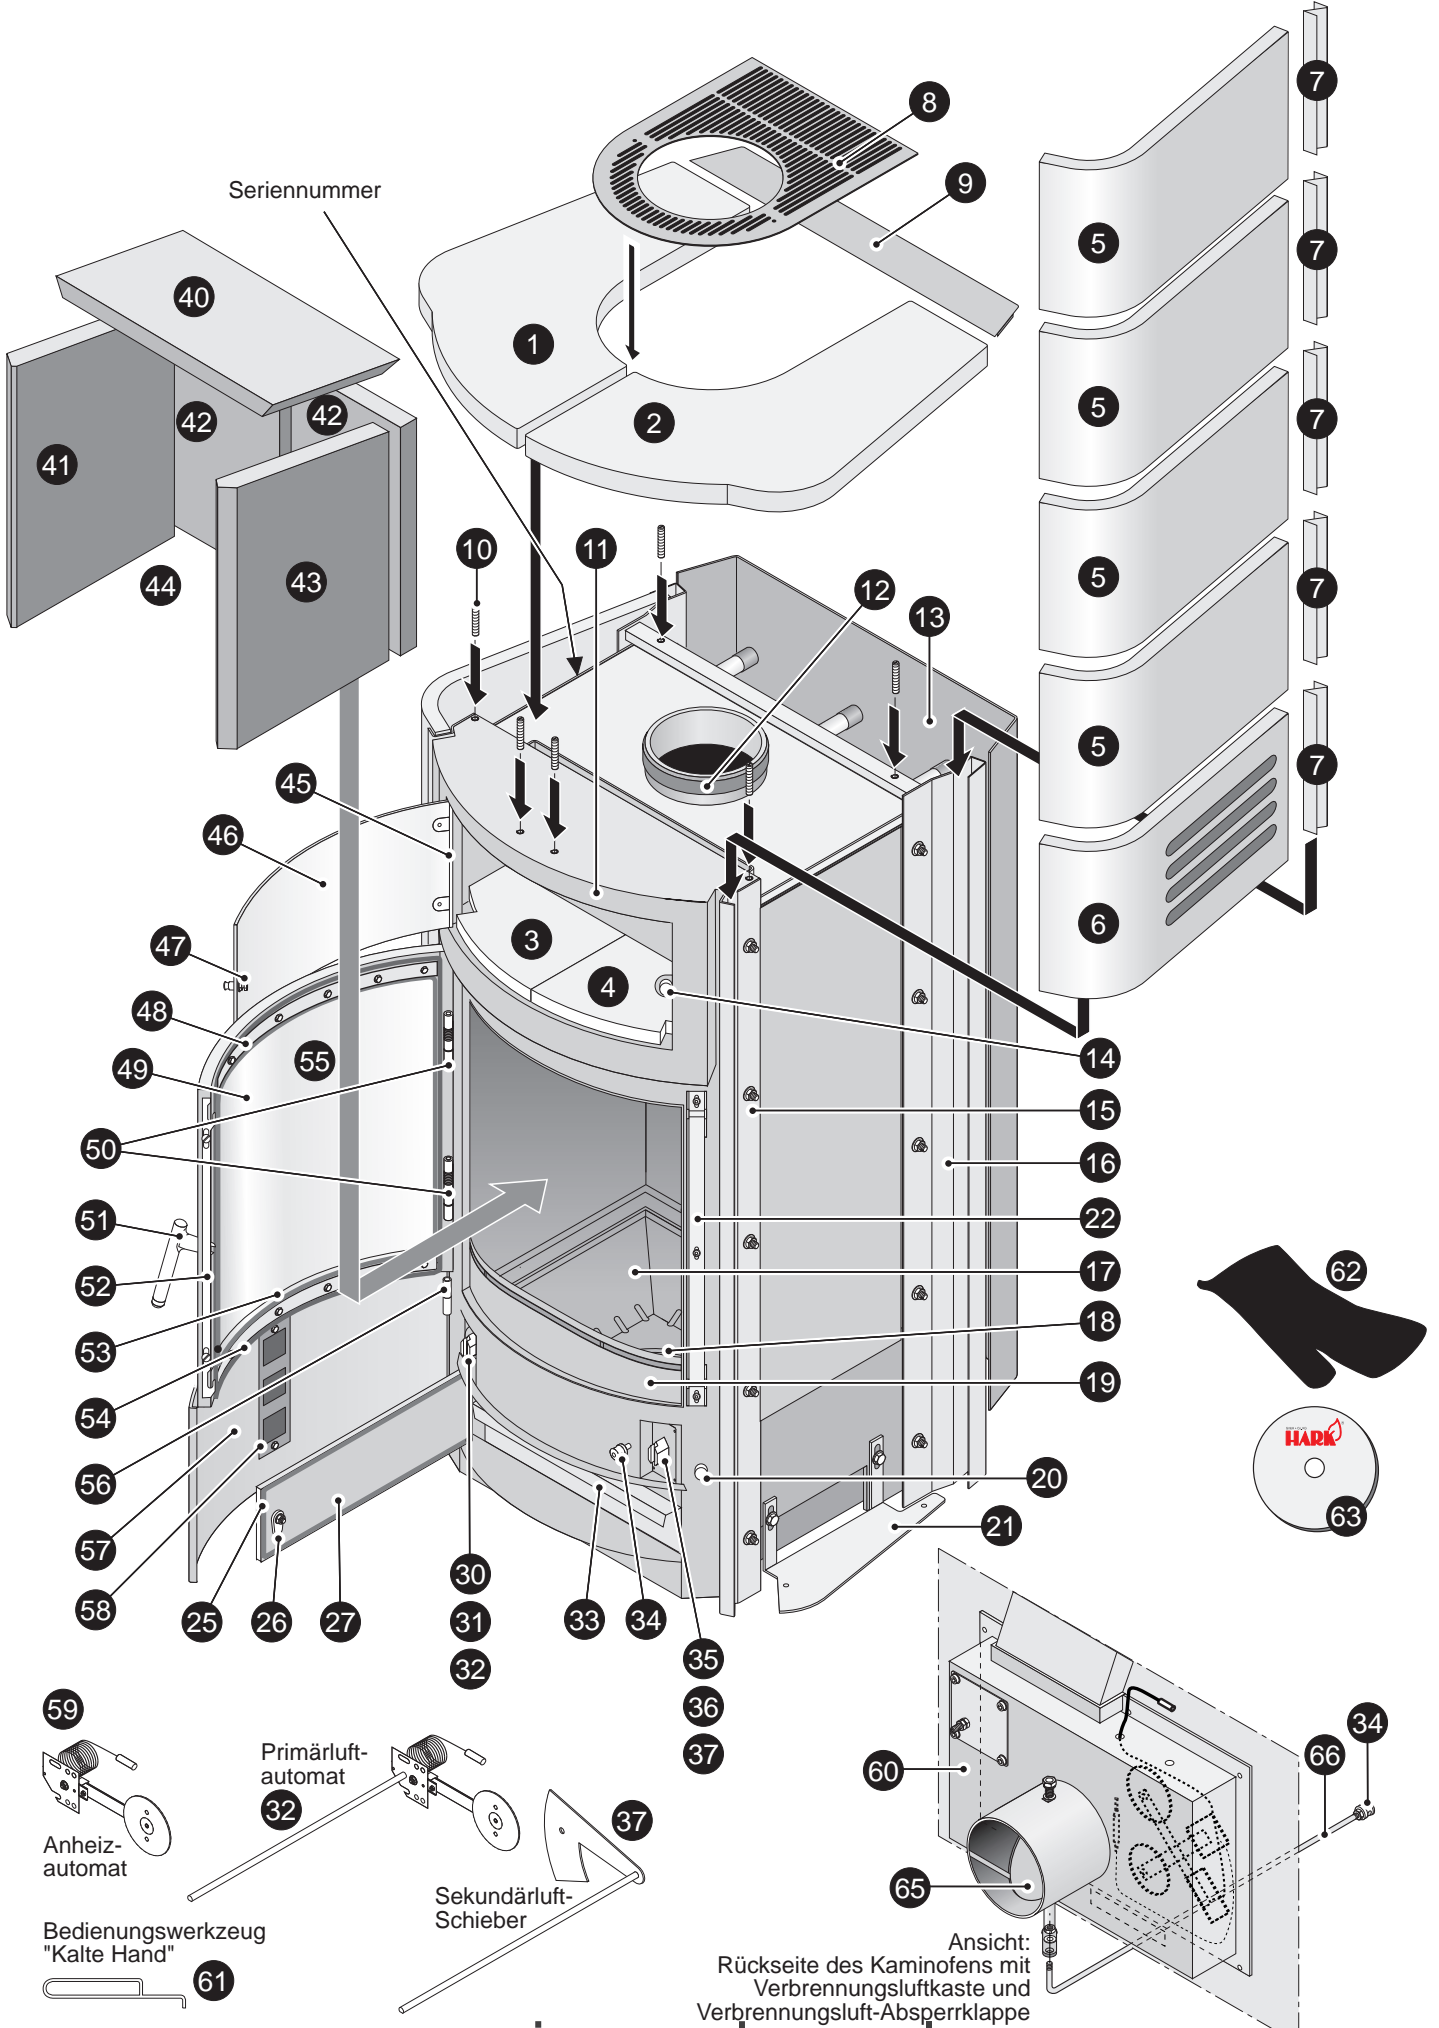

Ersatzteile Hark 17 WW GT

Ersatzteilliste Hark 17 WW GT

- 1 Deckkachel (Obersims) links
- 2 Deckkachel (Obersims) rechts
- 3 Warmhaltefachkachel links
- 4 Warmhaltefachkachel rechts
- 5 Seitenkachel links/rechts
- 6 Seitenkachel mit Konvektionsluftöffnungen l/r
Kachel Paket
- 7 Z-Feder
- 8 Konvektionsluftgitter
- 9 Abdeckgitter (hinten)
- 10 Gewindestift-Set Höhennivellierung
- 11 Warmhaltefach (ohne Tür)
- 12 Dichtung Abgasstutzen-Rauchrohr
- 13 Abstrahlblech
- 14 Magnet für Warmhaltefach Glastür
- 15 Kachelhalteleiste vorne links/rechts
Dichtband für vordere Kachelhalteleiste
- 16 Kachelhalteleiste hinten links/rechts
- 17 Gussmulde
- 18 Rüttelrost
Gestänge für Rüttelrost
- 19 Stehrost (Holzfänger)
- 20 Magnet für Aschekastenvortür
- 21 Seitenkachel-Höhennivellierung rechts
Seitenkachel-Höhennivellierung links
- 22 Gegenlager der Feuerraumtür
- 25 Dichtung Aschekastenklappe (innen)
- 26 Drehgriff Aschekastenklappe (innen)
Schließzunge Aschekastenklappe (innen)
- 27 Aschekastenklappe (innen) kompl.
- 30 Betätigungsknauf-Primärluft
- 31 Primärluft-Skala
- 32 Primärluft-Automat
- 33 Aschekasten
- 34 Betätigungsknauf
- 35 Betätigungsknauf-Sekundärluft
- 36 Sekundärluft-Skala
- 37 Sekundärluft-Schieber
- 40 Heizgasumlenkplatte (Rauchgasumlenkplatte)
- 41 Feuerraumwand seitlich links
- 42 Feuerraumwand hinten links/rechts
- 43 Feuerraumwand seitlich rechts
- 44 Feuerraumwand-Paket
- 45 Scharnier Warmhaltefach-Glastür, verchromt
Scharnier Warmhaltefach-Glastür, vergoldet
- 46 Scheibe für Warmhaltefach
- 47 Griff Warmhaltefach Glastür, verchromt
Griff Warmhaltefach Glastür, vergoldet
- 48 Halteblech für Sichtfenster (Scheibeninnenrahmen)
- 49 Sichtfenster
- 50 Scharnier oben der Feuerraumtür
Scharnier unten der Feuerraumtür
- 51 Feuerraumtürgriff
- 52 Schließblech der Feuerraumtür
- 53 Dichtung für Sichtfenster
- 54 Dichtung für Feuerraumtür
- 55 Feuerraumtür kompl.
- 56 Scharnier Aschekastenvortür (außen)
- 57 Aschekastenvortür kompl. (außen)
- 58 Ziergitter für Aschekastenvortür, verchromt
Ziergitter für Aschekastenvortür, vergoldet
- 59 Anheizautomat
- 60 Verbrennungsluftkasten
- 61 Bedienungswerkzeug „Kalte Hand“
- 62 Handschuh
- 63 Aufbau-DVD für Kaminöfen
- 65 Verbrennungsluft-Absperrklappe
- 66 Gestänge mit Bedienknauf für Verbrennungsluft-Absperrklappe