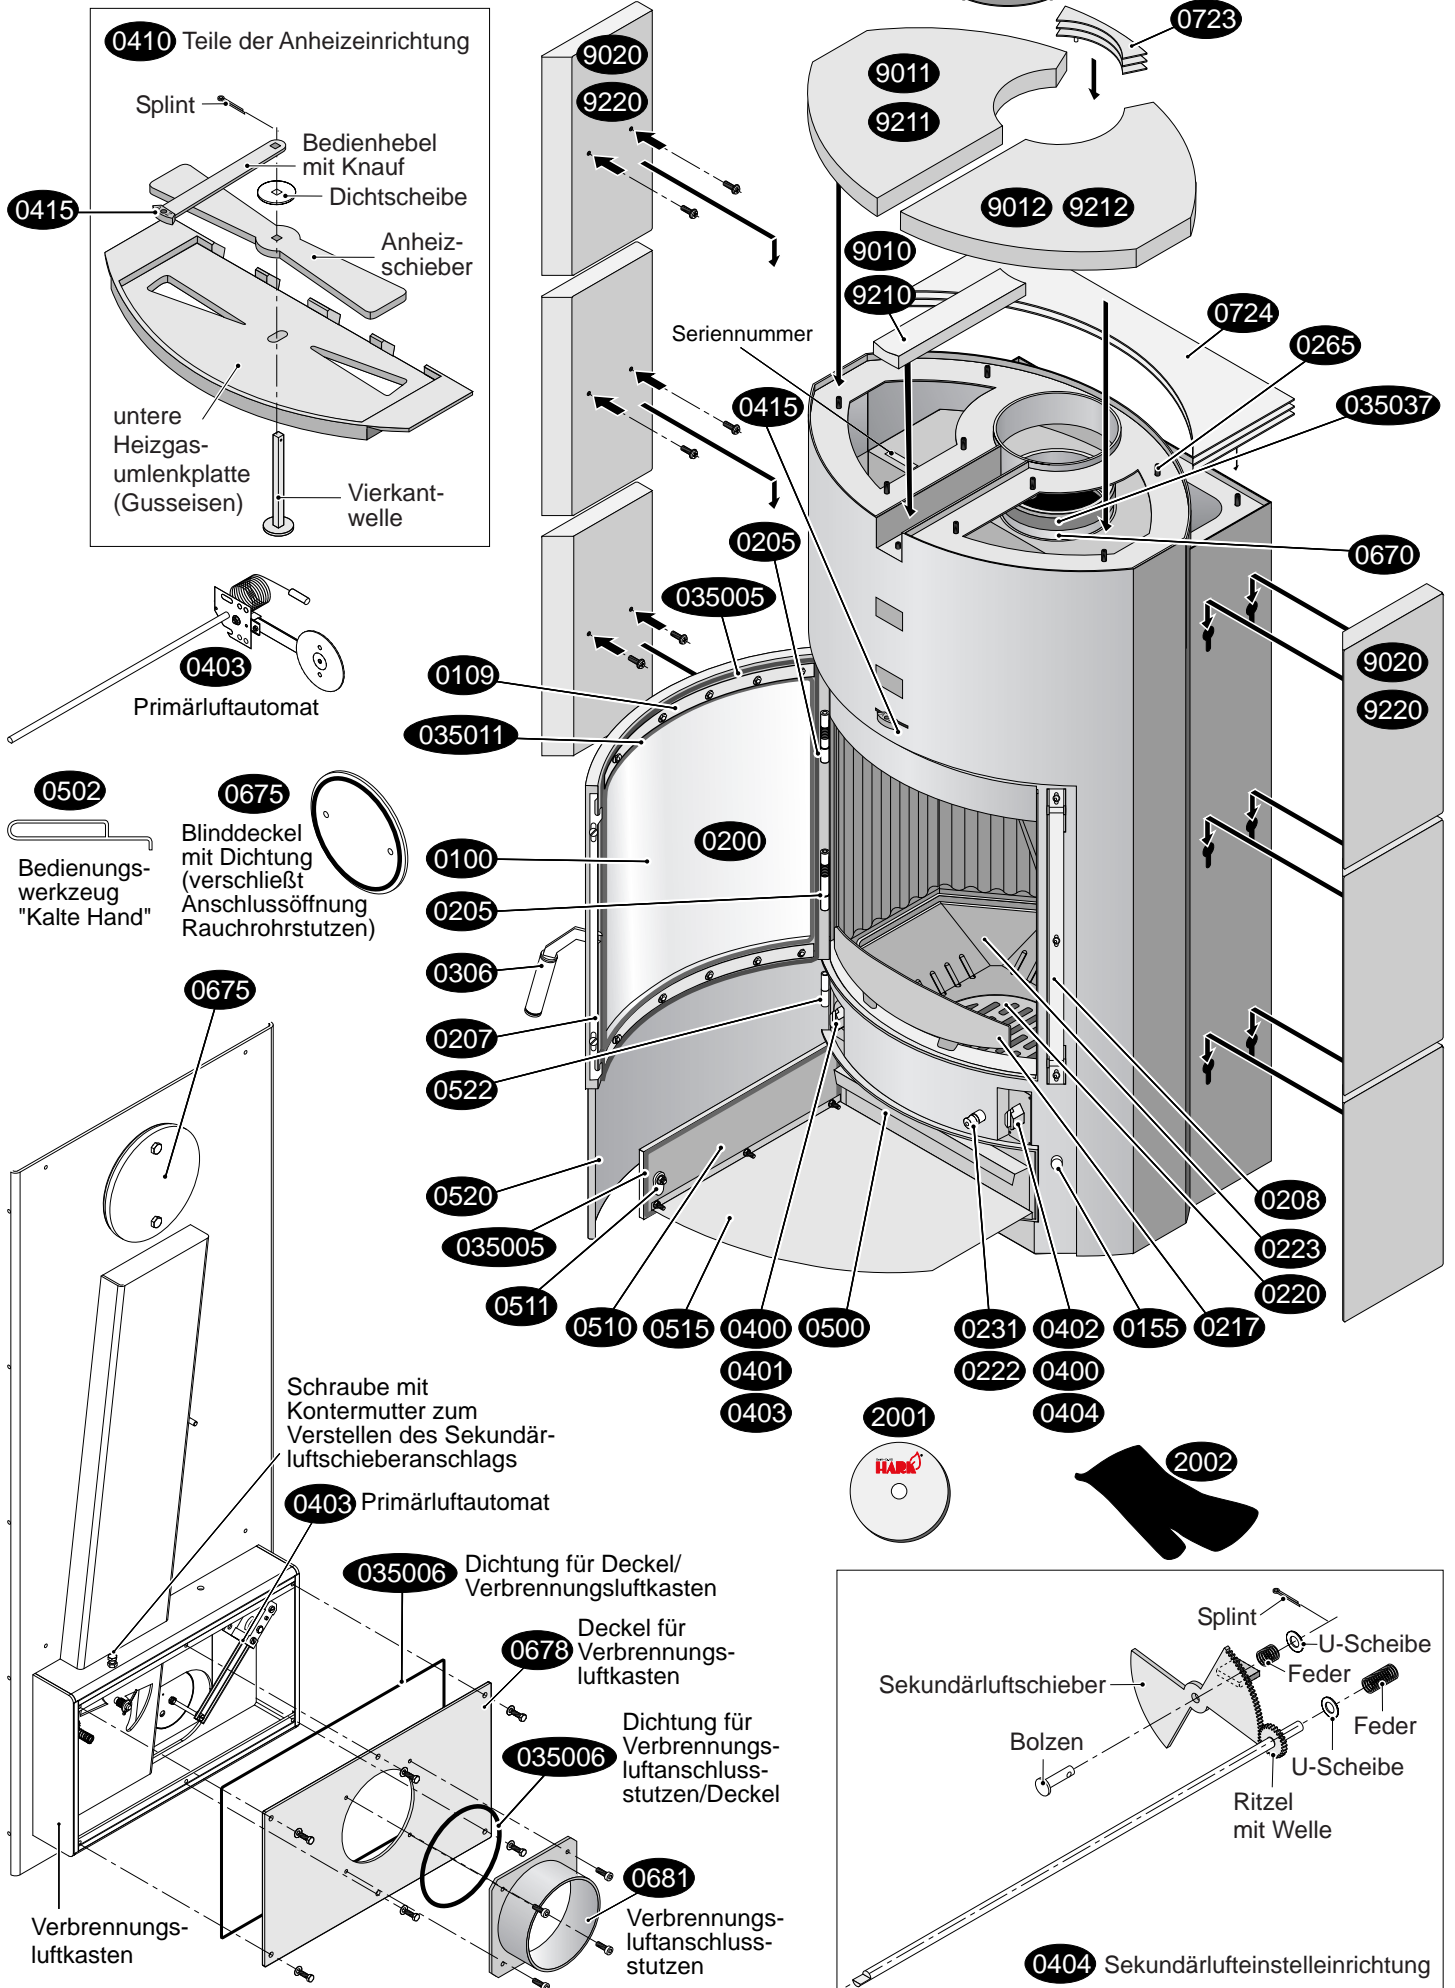

Hark 29 GT ECOplus

Ersatzteile

Hark 29 GT ECOplus Ersatzteilliste

Kurz-Nr.	Bezeichnung
0100	Sichtfenster
0109	Halteblech für Sichtfenster (Scheibeninnenrahmen)
0155	Magnet für Aschekastenvortür
0200	Feuerraumtür kompl.
0205	Scharnier oben der Feuerraumtür
0205	Scharnier unten der Feuerraumtür
0207	Schließblech der Feuerraumtür
0208	Gegenlager der Feuerraumtür
0217	Stehrost (Holzfänger)
0220	Rüttelrost
0222	Gestänge Rüttelrostbetätigung
0223	Gussmulde
0231	Bedienknopf
0235	Konvektionsluftgitter, rund (Teerost)
0265	Gewindestift-Satz
0306	Griff der Feuerraumtür
0350 05	Dichtung Aschekastenklappe (innen)
0350 05	Dichtung Feuerraumtür/Ofenkorpus
0350 06	Dichtung Verbrennungsluftanschlusstutzen
0350 06	Dichtung Deckel/Verbrennungsluftkasten
0350 07	Dichtung Abgasstutzen/Ofenkorpus
0350 11	Dichtung Sichtfenster/Feuerraumtür
0350 37	Dichtung Abgasstutzen/Rauchrohr
0400	Betätigungsknopf-Primärluft/Sekundärluft
0401	Primärluft-Skala
0402	Sekundärluft-Skala
0403	Primärluft-Automat
0404	Sekundärlufteinstelleinrichtung
0410	Anheizeinrichtung
0415	Bedienknopf für Anheizeinrichtung
0500	Aschekasten
0502	Bedienungswerkzeug „Kalte Hand“
0510	Aschekastenklappe (innen)
0511	Drehgriff Aschekastenklappe (innen)
0515	Abstrahlblech der Aschekastenklappe (innen)
0520	Aschekastenvortür (außen) kompl.
0522	Scharnierleiste Aschekastenvortür (außen)
0600 a	Feuerraumwand links
0600 b	Feuerraumwand rechts
0600 c	Feuerraumwand mitte unten
0600 d	Feuerraumwand mitte oben
0600 es	Filter links/rechts
0600 g	Feuerraumwand Ecke rechts
0600 i	Feuerraumwand Ecke links
0600 k	Heizgasumlenkplatte mitte
0600 n	Heizgasumlenkplatte oben
0611	Befestigungsteller
0620	Tertiärluftkanal
0670	Abgasstutzen (Rauchrohrstutzen)
0675	Blindeckel
0678	Deckel für Verbrennungsluftkasten
0681	Verbrennungsluftanschlusstutzen
0723	Konvektionsluftgitter klein
0724	Konvektionsluftgitter groß
2001	Aufbau-DVD für Kaminöfen
2002	Handschuh
9001	Kachelpaket
9010	Obersimskachel
9011	Deckkachel (Obersims) links
9012	Deckkachel (Obersims) rechts
9020	Seitenkachel links/rechts
9201	Specksteinpaket
9210	Obersimsspeckstein
9211	Deckspeckstein (Obersims) links
9212	Deckspeckstein (Obersims) rechts
9220	Seitenspeckstein links/rechts